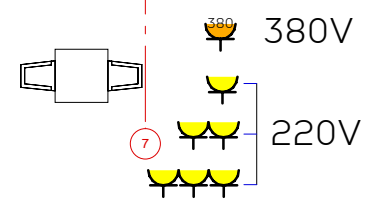

Leuchtschirm d=90cm, Höhe=40cm  
 weiss oder schwarz, 3x E27 Fassungen max.100W  
 oben offen, unten abnehmbare Abdeckung weiss,  
 Stoffe B1.

- Beleuchtung Allgemein
- BD Bodensteckdosen
- Linienbeleuchtung senkrecht
- ▭ Linienbeleuchtung
- Effektlicht
- Projektor
- ▭ Video/TV
- ▭ Lautsprecher
- Servicestation ca. 80x80cm
- Revisionsöffnung ca. 60x60cm