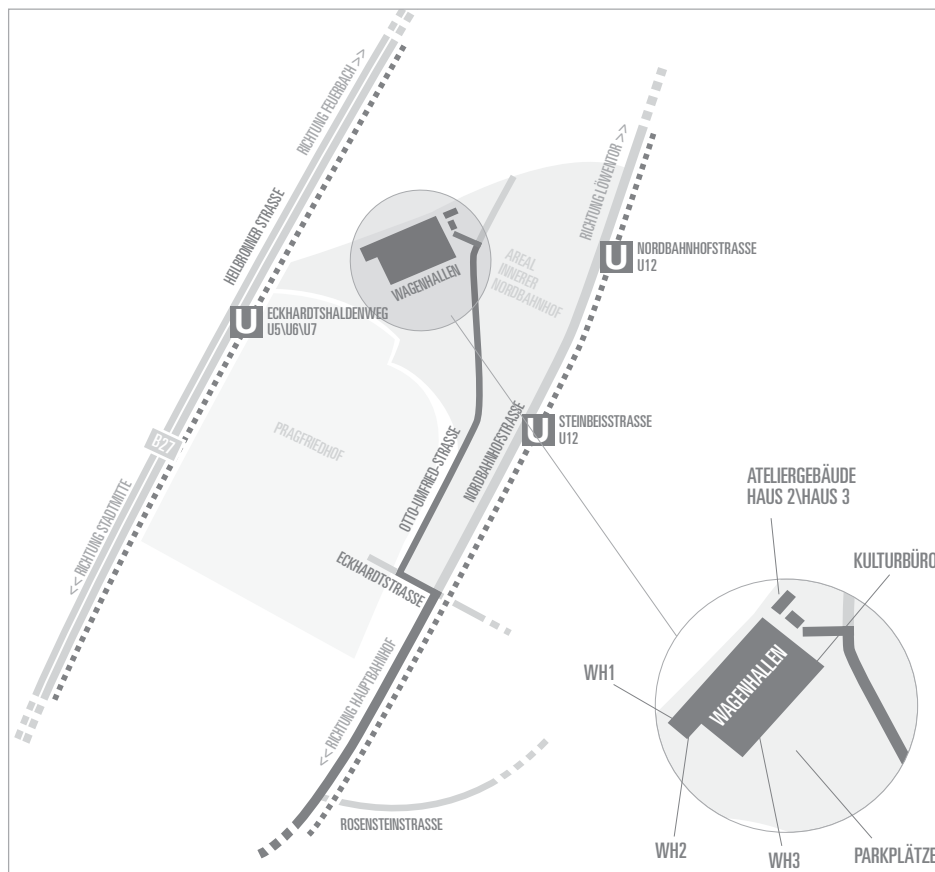

WAGENHALLEN: ANFAHRTSPLAN

KULTURBETRIEB WAGENHALLEN
GMBH & CO. KG

KULTURBÜRO
INNERER NORDBAHNHOF 1
70191 STUTTGART

TEL 0711 - 25 37 012
FAX 0711 - 25 37 610
KULTURBUERO@WAGENHALLEN.DE
WWW.WAGENHALLEN.DE

ANFAHRT MIT ÖFFENTLICHEN VERKEHRSMITTELN:

Mit den Stadtbahnlinien U5, U6, U7 bis Eckhardtshaldenweg.
Treppenabgang neben dem Parkplatz des Pragfriedhofs benutzen.

ANFAHRT MIT DEM PKW :

Anfahrt aus Richtung Hauptbahnhof über Nordbahnhofstraße,
Eckhardtstraße und Otto-Umfried-Straße. Parkplätze sind auf dem
Gelände der Wagenhallen vorhanden.