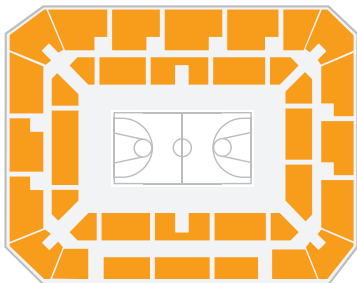

Raumnutzungskonzepte /Anzahl und Verteilung von Sitz- und Stehplätzen

SPORT

Basketball 4.445
Handball 3.755
Volleyball 4.092
Tennis 3.755