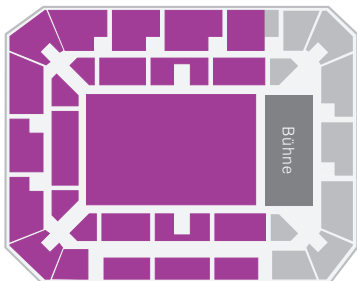

## Raumnutzungskonzepte /Anzahl und Verteilung von Sitz- und Stehplätzen

### SPORT

Basketball 4.445  
Handball 3.755  
Volleyball 4.092  
Tennis 3.755

Boxen 5.300

### UNTERHALTUNG

Kopfbühne  
Sitz- und Stehplätze 4.755

Kopfbühne  
Sitzplätze 3.568

### BUSINESS

Kongress  
variable Gestaltung möglich

Messe  
Innenraum 1.170 m<sup>2</sup>