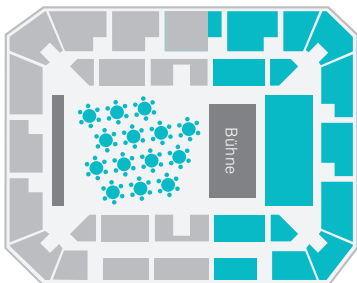

### UNTERHALTUNG

Kopfbühne  
Sitz- und Stehplätze 4.755

Kopfbühne  
Sitzplätze 3.568

### BUSINESS

Kongress  
variable Gestaltung möglich

Messe  
Innenraum 1.170 m<sup>2</sup>