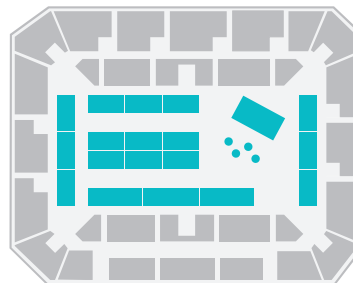

### UNTERHALTUNG

Kopfbühne  
Sitz- und Stehplätze 4.755

Kopfbühne  
Sitzplätze 3.568

### BUSINESS

Kongress  
variable Gestaltung möglich

Messe  
Innenraum 1.170 m<sup>2</sup>