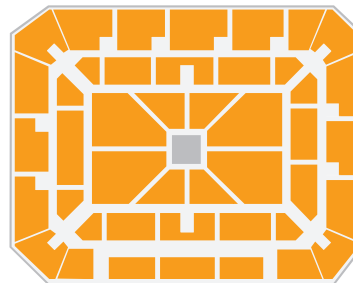

Boxen 5.300