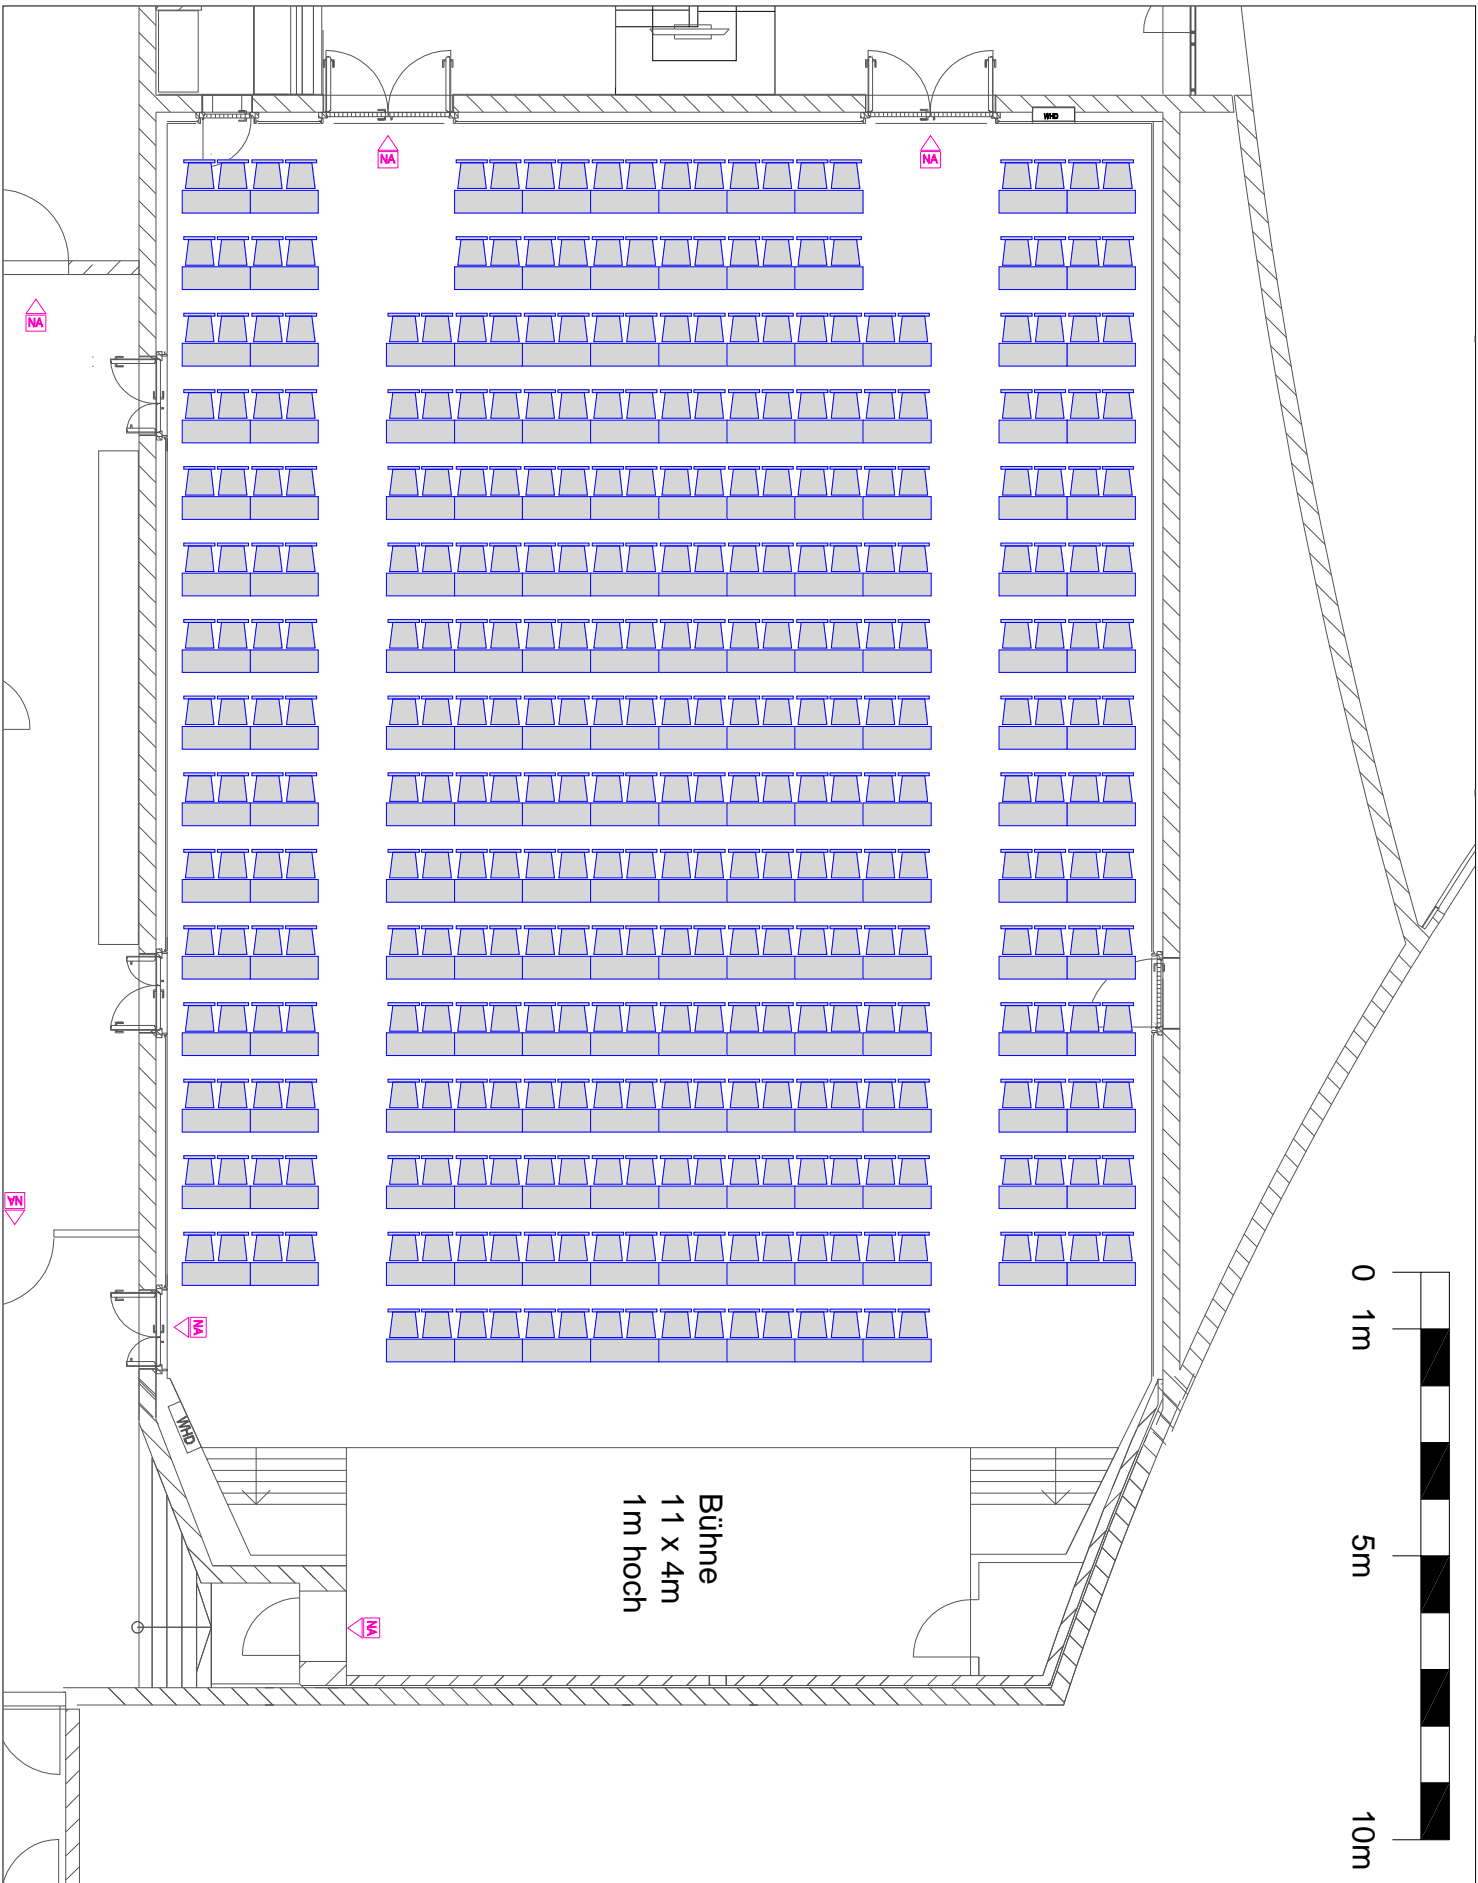

Bühne
11 x 4m
1m hoch

Kleiner Saal

parlamentarisch

Tischtiefe 40cm

368 PAX