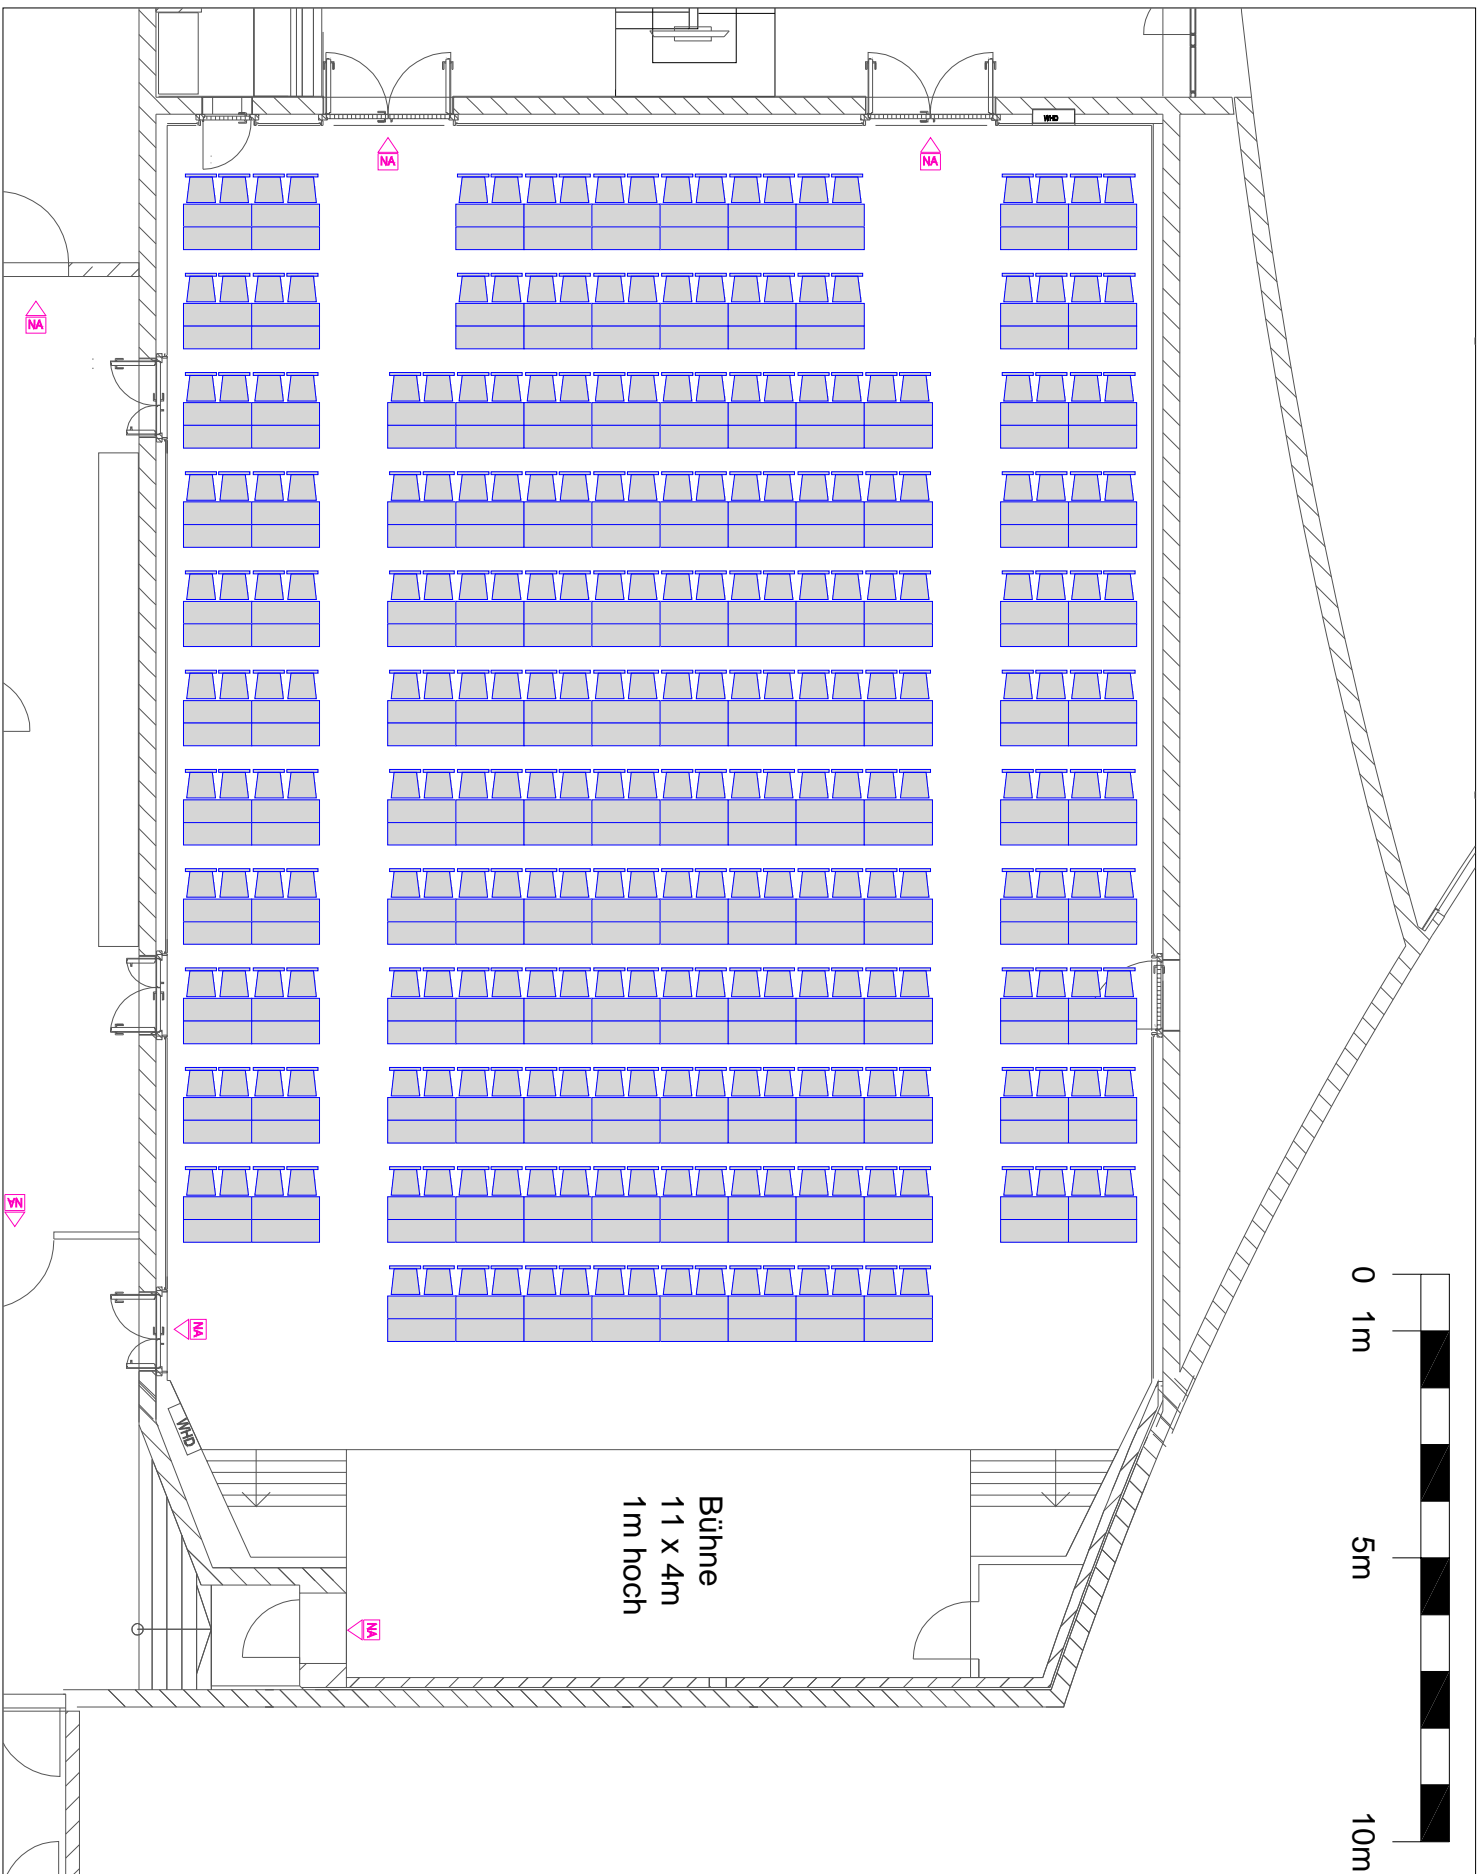

Kleiner Saal

parlamentarisch

Tischtiefe 80cm

272 PAX