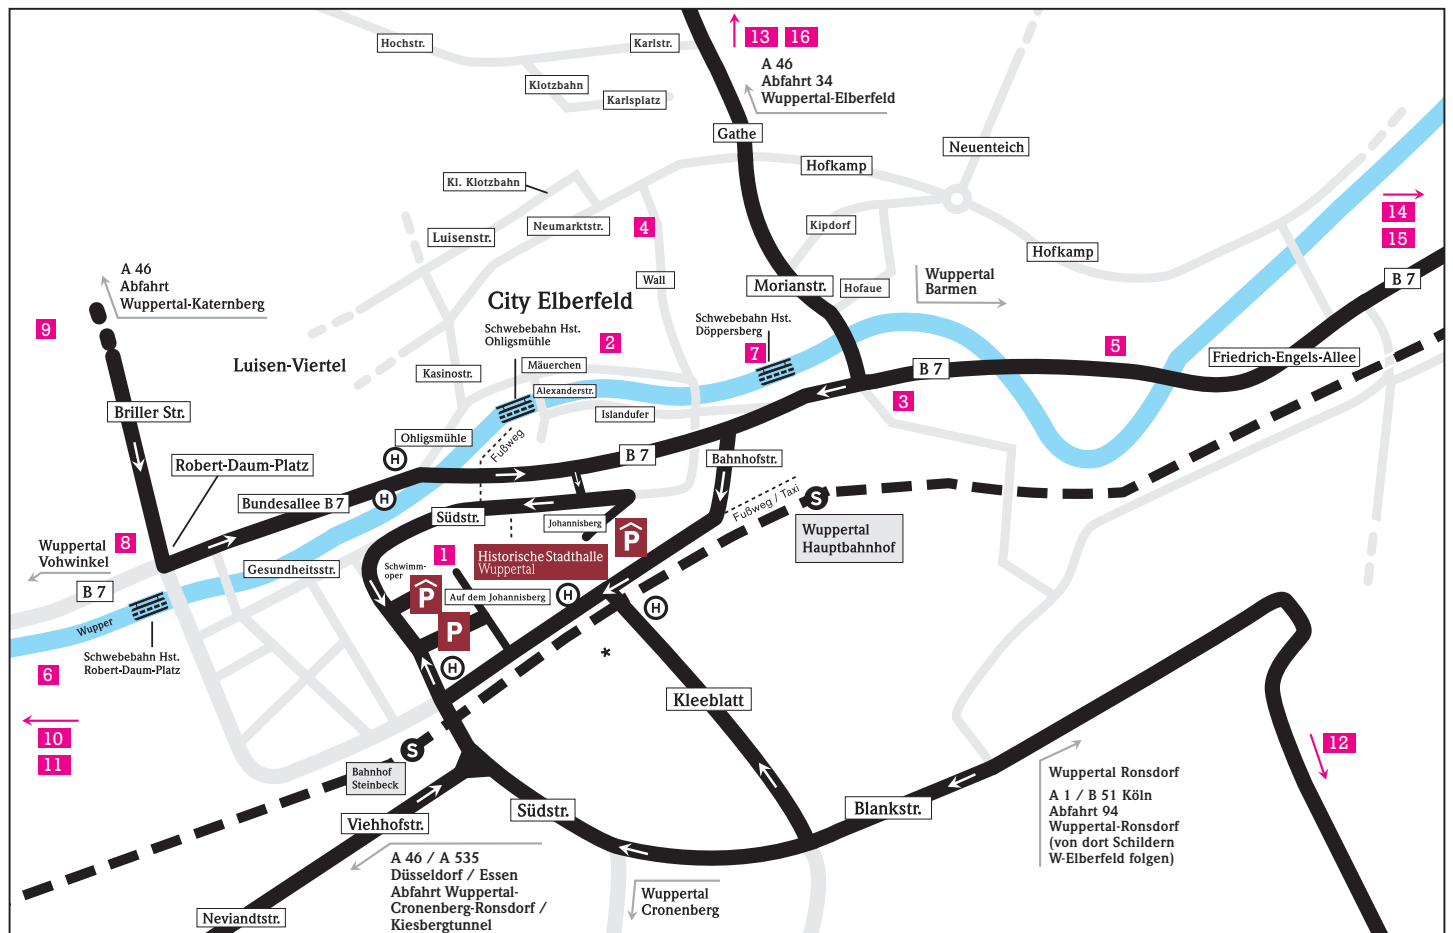

Stand Januar 2017 | Weitere Hotels unter www.wuppertal.de