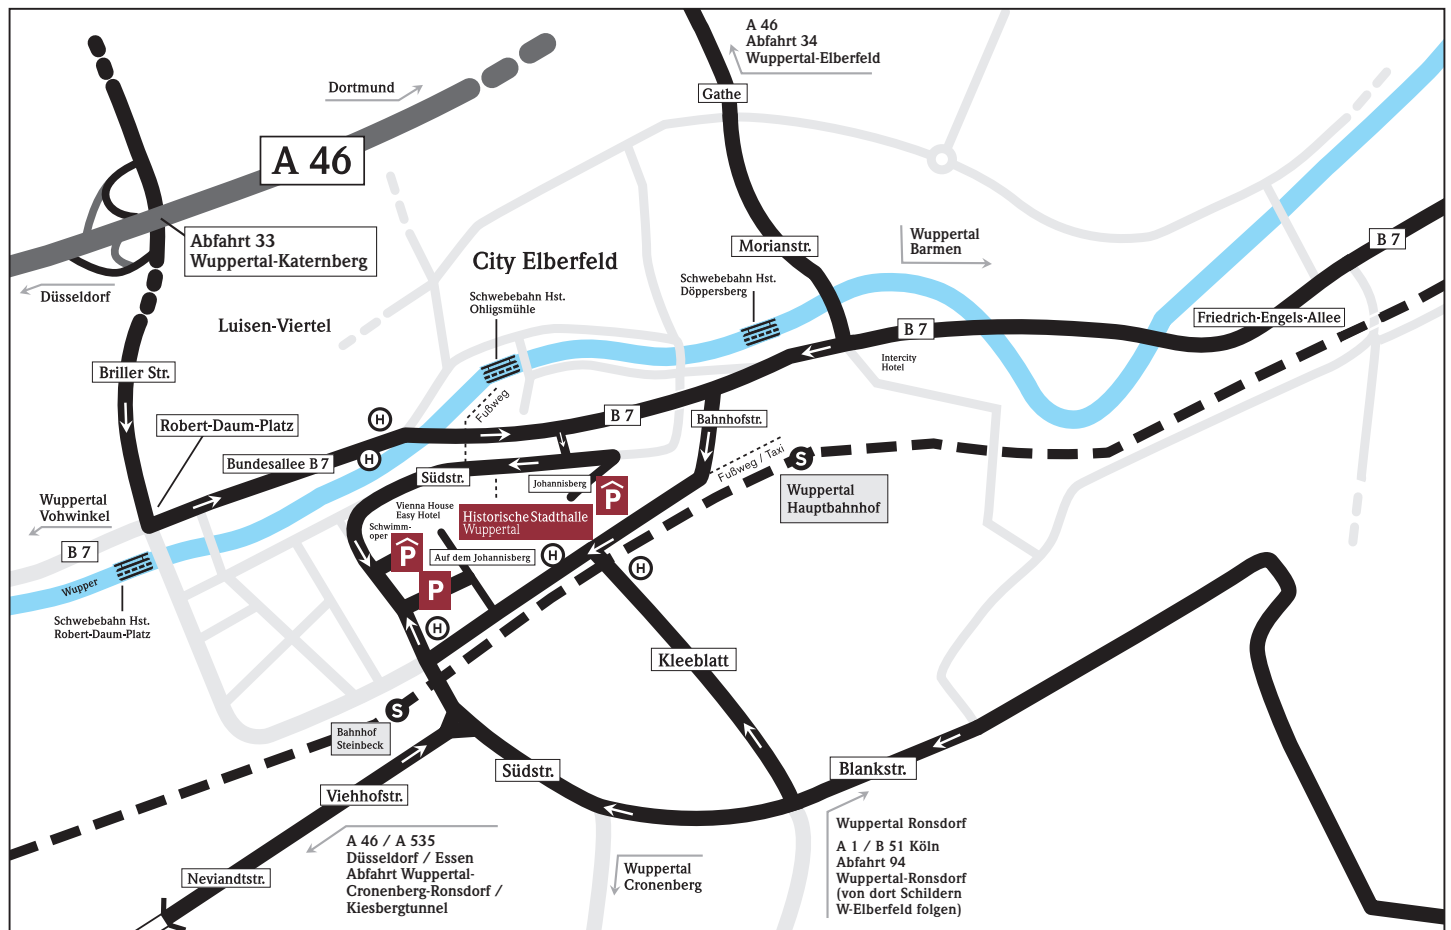

Historische Stadthalle Wuppertal

So kommen Sie zu uns.

Historische Stadthalle
Wuppertal GmbH
Johannisberg 40
42103 Wuppertal
Tel. +49 (0)2 02. 24 58 90
www.stadthalle.de

Lieferadresse:

Zufahrt zur Anlieferung
über Bahnhofstraße /
Auf dem Johannisberg
(Zufahrt Vienna House Easy
Wuppertal Hotel)

Individueller Anfahrtsplan

GPS-Koordinaten:
51° 15' 7.5" N
7° 8' 27.6" E
(zu den Parkplätzen/haus
Südstraße mit direktem Zugang
zur Historischen Stadthalle)

Anreise mit dem Zug

Am Hauptbahnhof Wuppertal steigen
Sie aus. Vor dem Bahnhof (oberer
Ausgang) wenden Sie sich nach links
und gehen die Bahnhofstraße hinauf.
Voraus auf der rechten Seite erwartet
Sie die Historische Stadthalle.

Anreise mit dem Bus

Service-Nummer:
Tel. 0180 6. 50 40 30 (Festnetz
0,20 €/Min.; mobil max. 0,60 €/Min.)

Über unsere Website können
Sie sich Ihren individuellen ÖPNV
Anreiseplan mit Destination
„Historische Stadthalle“ erstellen:
www.stadthalle.de > Über uns >
Anreise > Fahrplanauskunft