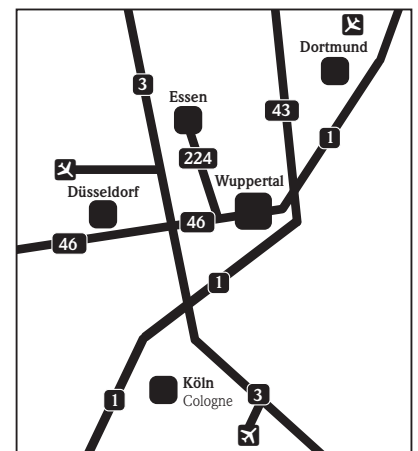

Historische Stadthalle Wuppertal

So kommen Sie zu uns.

Historische Stadthalle
Wuppertal GmbH
Johannisberg 40
42103 Wuppertal
Tel. +49 (0)2 02. 24 58 90
www.stadthalle.de

Lieferadresse:

Zufahrt zur Anlieferung
über Bahnhofstraße /
Auf dem Johannisberg
(Zufahrt Vienna House Easy
Wuppertal Hotel)

Individueller Anfahrtsplan

GPS-Koordinaten:
51° 15' 7.5" N
7° 8' 27.6" E
(zu den Parkplätzen/haus
Südstraße mit direktem Zugang
zur Historischen Stadthalle)

Anreise mit dem Zug

Am Hauptbahnhof Wuppertal steigen
Sie aus. Vor dem Bahnhof (oberer
Ausgang) wenden Sie sich nach links
und gehen die Bahnhofstraße hinauf.
Voraus auf der rechten Seite erwartet
Sie die Historische Stadthalle.

Anreise mit dem Bus

Service-Nummer:
Tel. 0180 6. 50 40 30 (Festnetz
0,20 €/Min.; mobil max. 0,60 €/Min.)

Über unsere Website können
Sie sich Ihren individuellen ÖPNV
Anreiseplan mit Destination
„Historische Stadthalle“ erstellen:
www.stadthalle.de > Über uns >
Anreise > Fahrplanauskunft