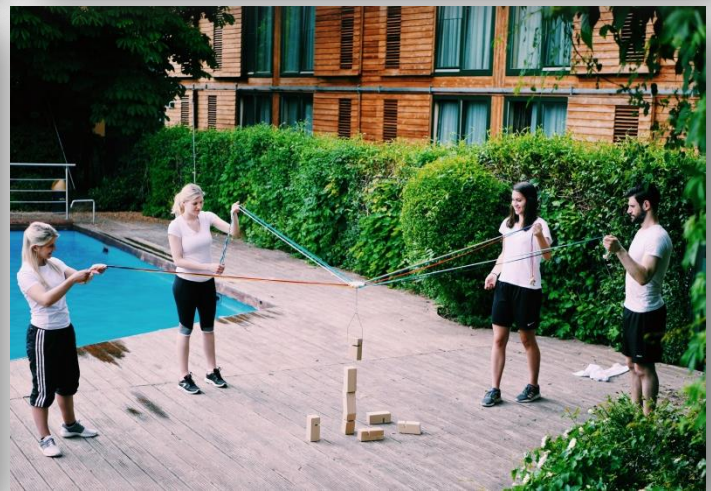

TEAM CHALLENGE

GESCHICKLICHKEITSMODULE