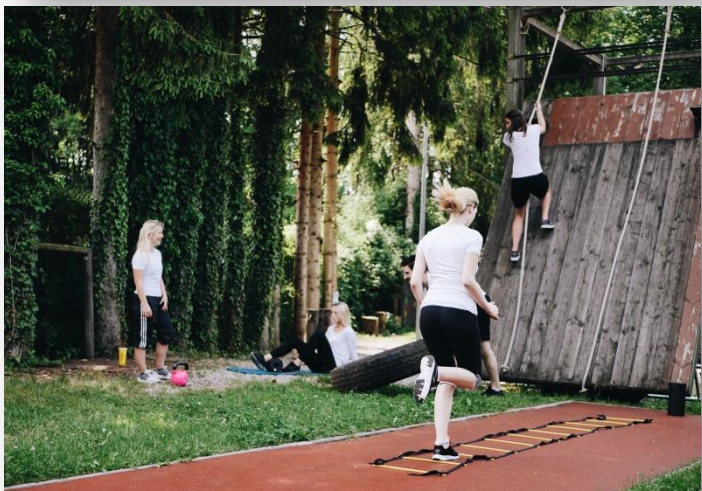

TEAM CHALLENGE

FITNESS- UND ACTIONMODULE