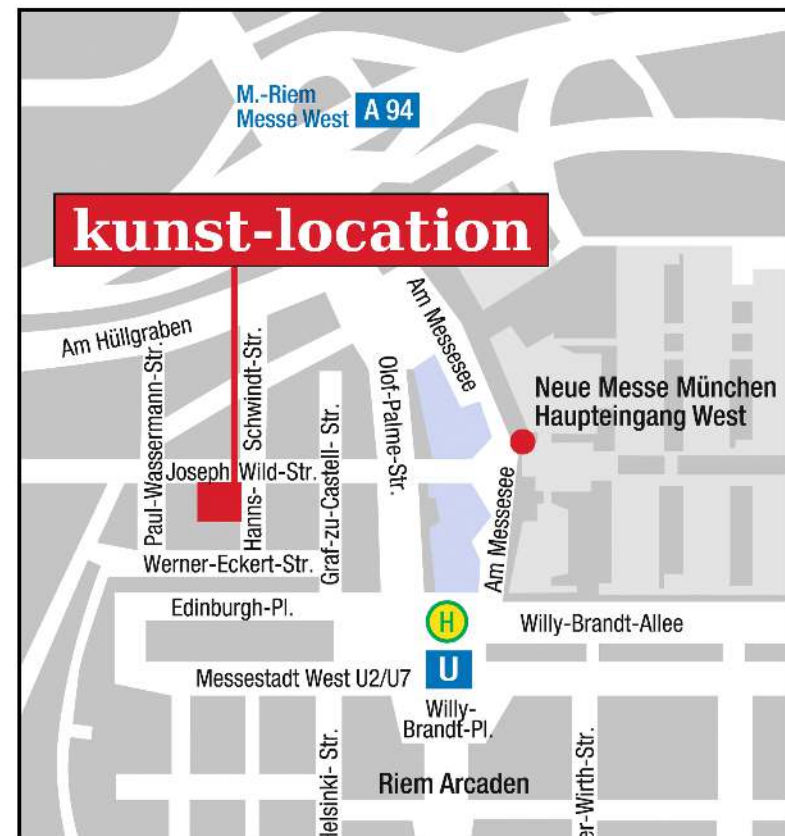

Anlieferung und Aufbau:

- Lastenaufzug von der Tiefgarage bis in den zweiten Stock
- Zwei Personenaufzüge vorhanden
- Veranstaltungssaal befahrbar
- Eventfläche im Erdgeschoss barrierefrei

Lage und Verkehrsanbindung:

- 500 m von der Messe entfernt
- 20 min vom Hauptbahnhof
- 45 min vom Flughafen München
- Hotels in unmittelbarer Umgebung
- Parkplätze im Innenhof und in der Tiefgarage

Raummaße zum Planen:

- 920 m² Locationfläche mit einer Raumhöhe bis zu 7 m und 23 m Schaufenster
- Über 800 m² Innenhof (auch für Sommerfeste geeignet)
- 52 sowie 58 m² großer Nebenraum optional anmietbar

Konditionen:

- Tagesmiete von 9 - 18 Uhr
- Auf- und Abbautage 50% der Tagesmiete
- Endreinigung und Zwischenreinigung auf Anfrage
- Betreuung durch unsere freundlichen Mitarbeiter
- Security außerhalb der Geschäftszeiten

Im Mietpreis sind folgende Leistungen inkludiert:

- Thekenbar im Eingangsbereich
- Empfangs-/ Akkreditierungscouter mit Garderobe
- Rednerbühne
- Starkstromanschluss (16/32 Ampère) für den Caterer
- Musikanlage und Beleuchtungssystem

Ausstattung gegen Gebühr:

- Plexiglasstühle von der italienischen Designmarker Pedrali
- Designer Lounge-Ecke von der italienischen Marke Moroso
- Barhocker
- Stehtisch mit weißen/ roten Hussen
- Rednerpult
- Mobile LCD Flat Screens (50 Zoll)