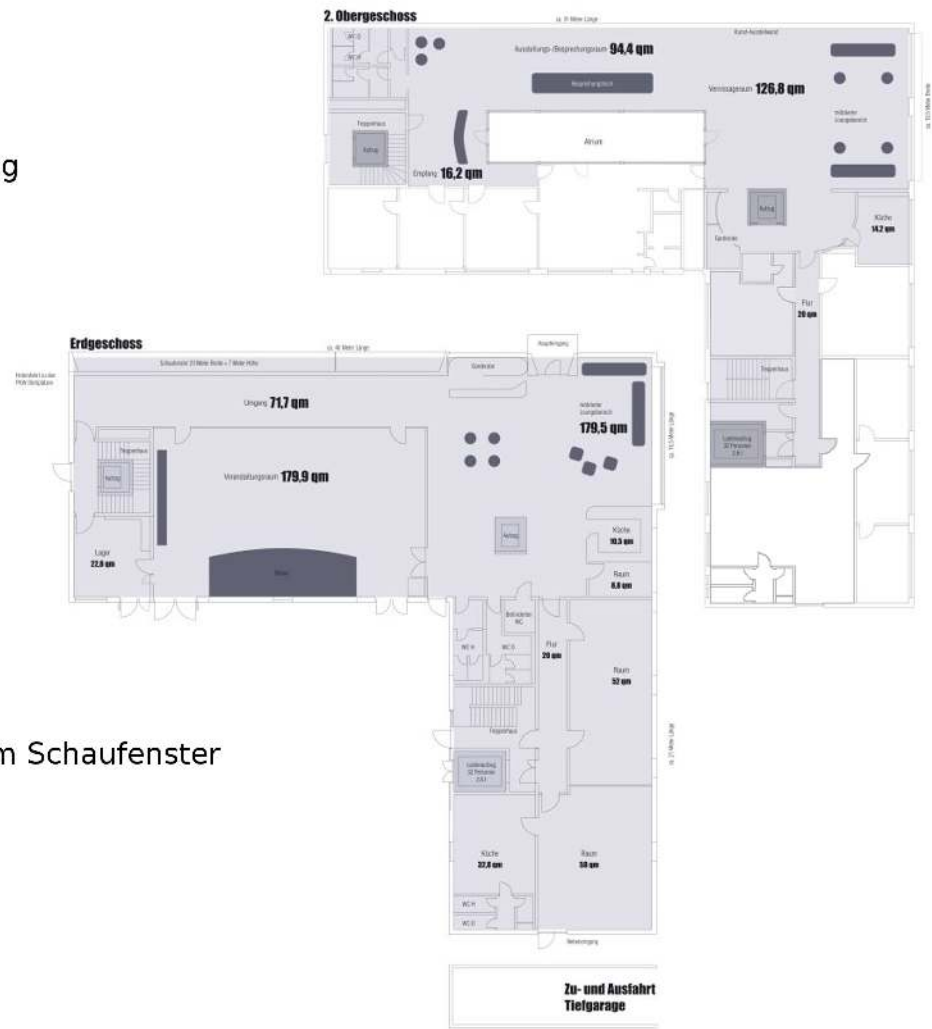

Anlieferung und Aufbau:

- Lastenaufzug von der Tiefgarage bis in den zweiten Stock
- Zwei Personenaufzüge vorhanden
- Veranstaltungssaal befahrbar
- Eventfläche im Erdgeschoss barrierefrei

Lage und Verkehrsanbindung:

- 500 m von der Messe entfernt
- 20 min vom Hauptbahnhof
- 45 min vom Flughafen München
- Hotels in unmittelbarer Umgebung
- Parkplätze im Innenhof und in der Tiefgarage

Raummaße zum Planen:

- 920 m² Locationfläche mit einer Raumhöhe bis zu 7 m und 23 m Schaufenster
- Über 800 m² Innenhof (auch für Sommerfeste geeignet)
- 52 sowie 58 m² großer Nebenraum optional anmietbar

Konditionen:

- Tagesmiete von 9 - 18 Uhr
- Auf- und Abbautage 50% der Tagesmiete
- Endreinigung und Zwischenreinigung auf Anfrage
- Betreuung durch unsere freundlichen Mitarbeiter
- Security außerhalb der Geschäftszeiten

Im Mietpreis sind folgende Leistungen inkludiert:

- Thekenbar im Eingangsbereich
- Empfangs-/ Akkreditierungscouter mit Garderobe
- Rednerbühne
- Starkstromanschluss (16/32 Ampère) für den Caterer
- Musikanlage und Beleuchtungssystem

Ausstattung gegen Gebühr:

- Plexiglasstühle von der italienischen Designmarker Pedrali
- Designer Lounge-Ecke von der italienischen Marke Moroso
- Barhocker
- Stehtisch mit weißen/ roten Hussen
- Rednerpult
- Mobile LCD Flat Screens (50 Zoll)