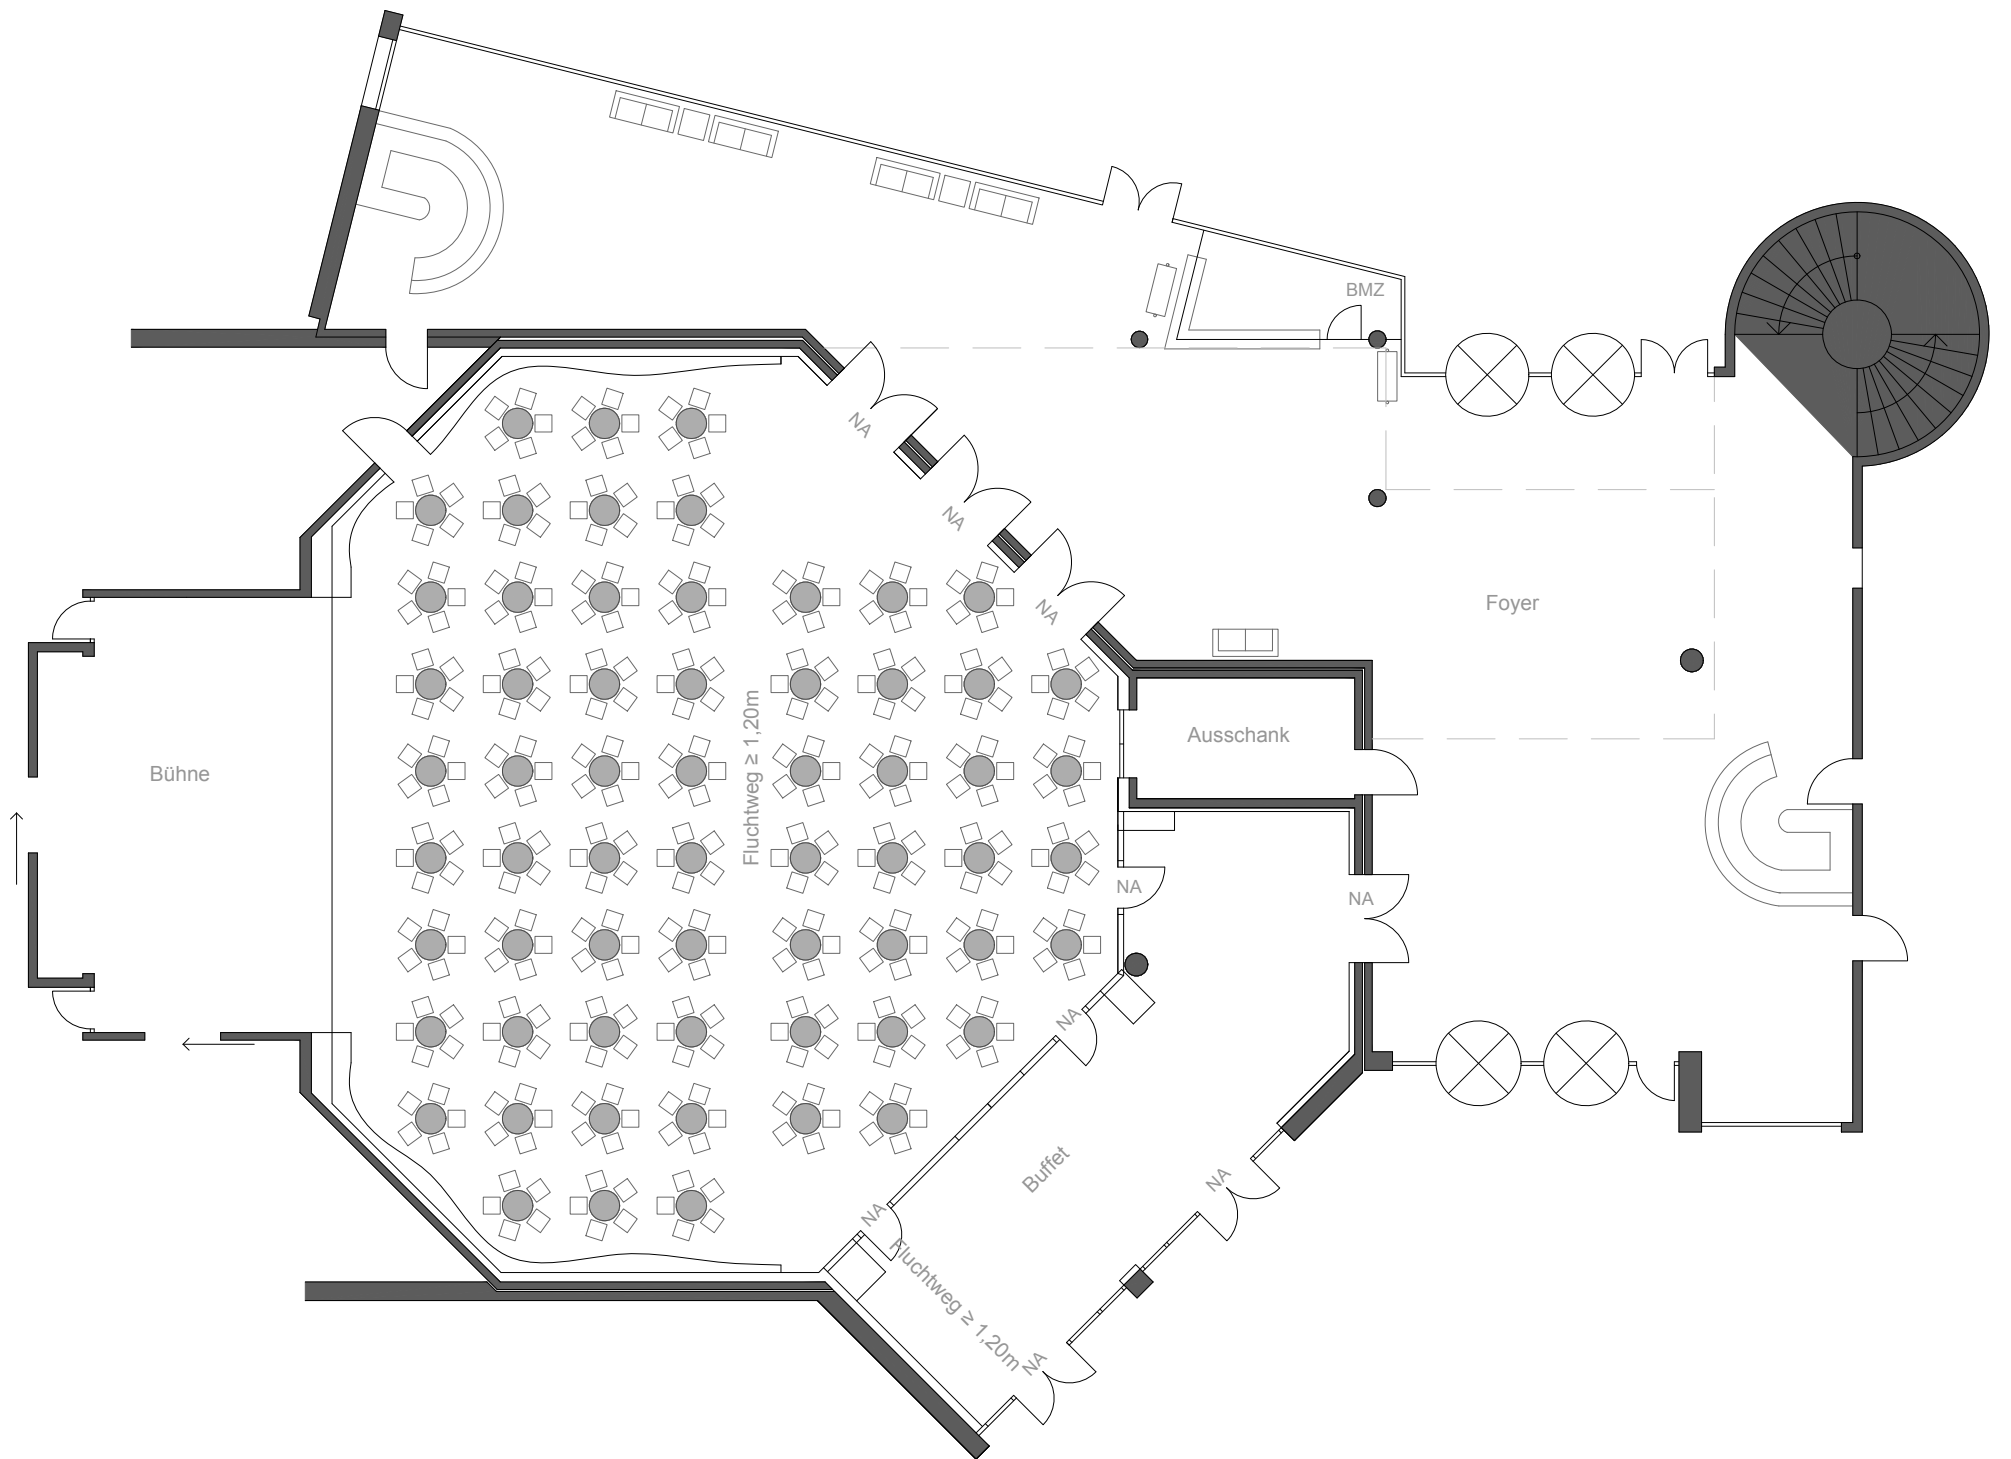

Alle Notausgänge sind von jeglicher Möblierung freizuhalten

160 Sitzplätze
24 x 6 + 4 x 4 = 160 SPL

Alle Notausgänge sind von jeglicher Möblierung freizuhalten

Bühne

min.

Fluchtweg $\geq 1,20m$

Fluchtweg $\geq 1,20m$

NA

Fluchtweg $\geq 1,20m$

BMZ

Foyer

Ausschank

Buffet