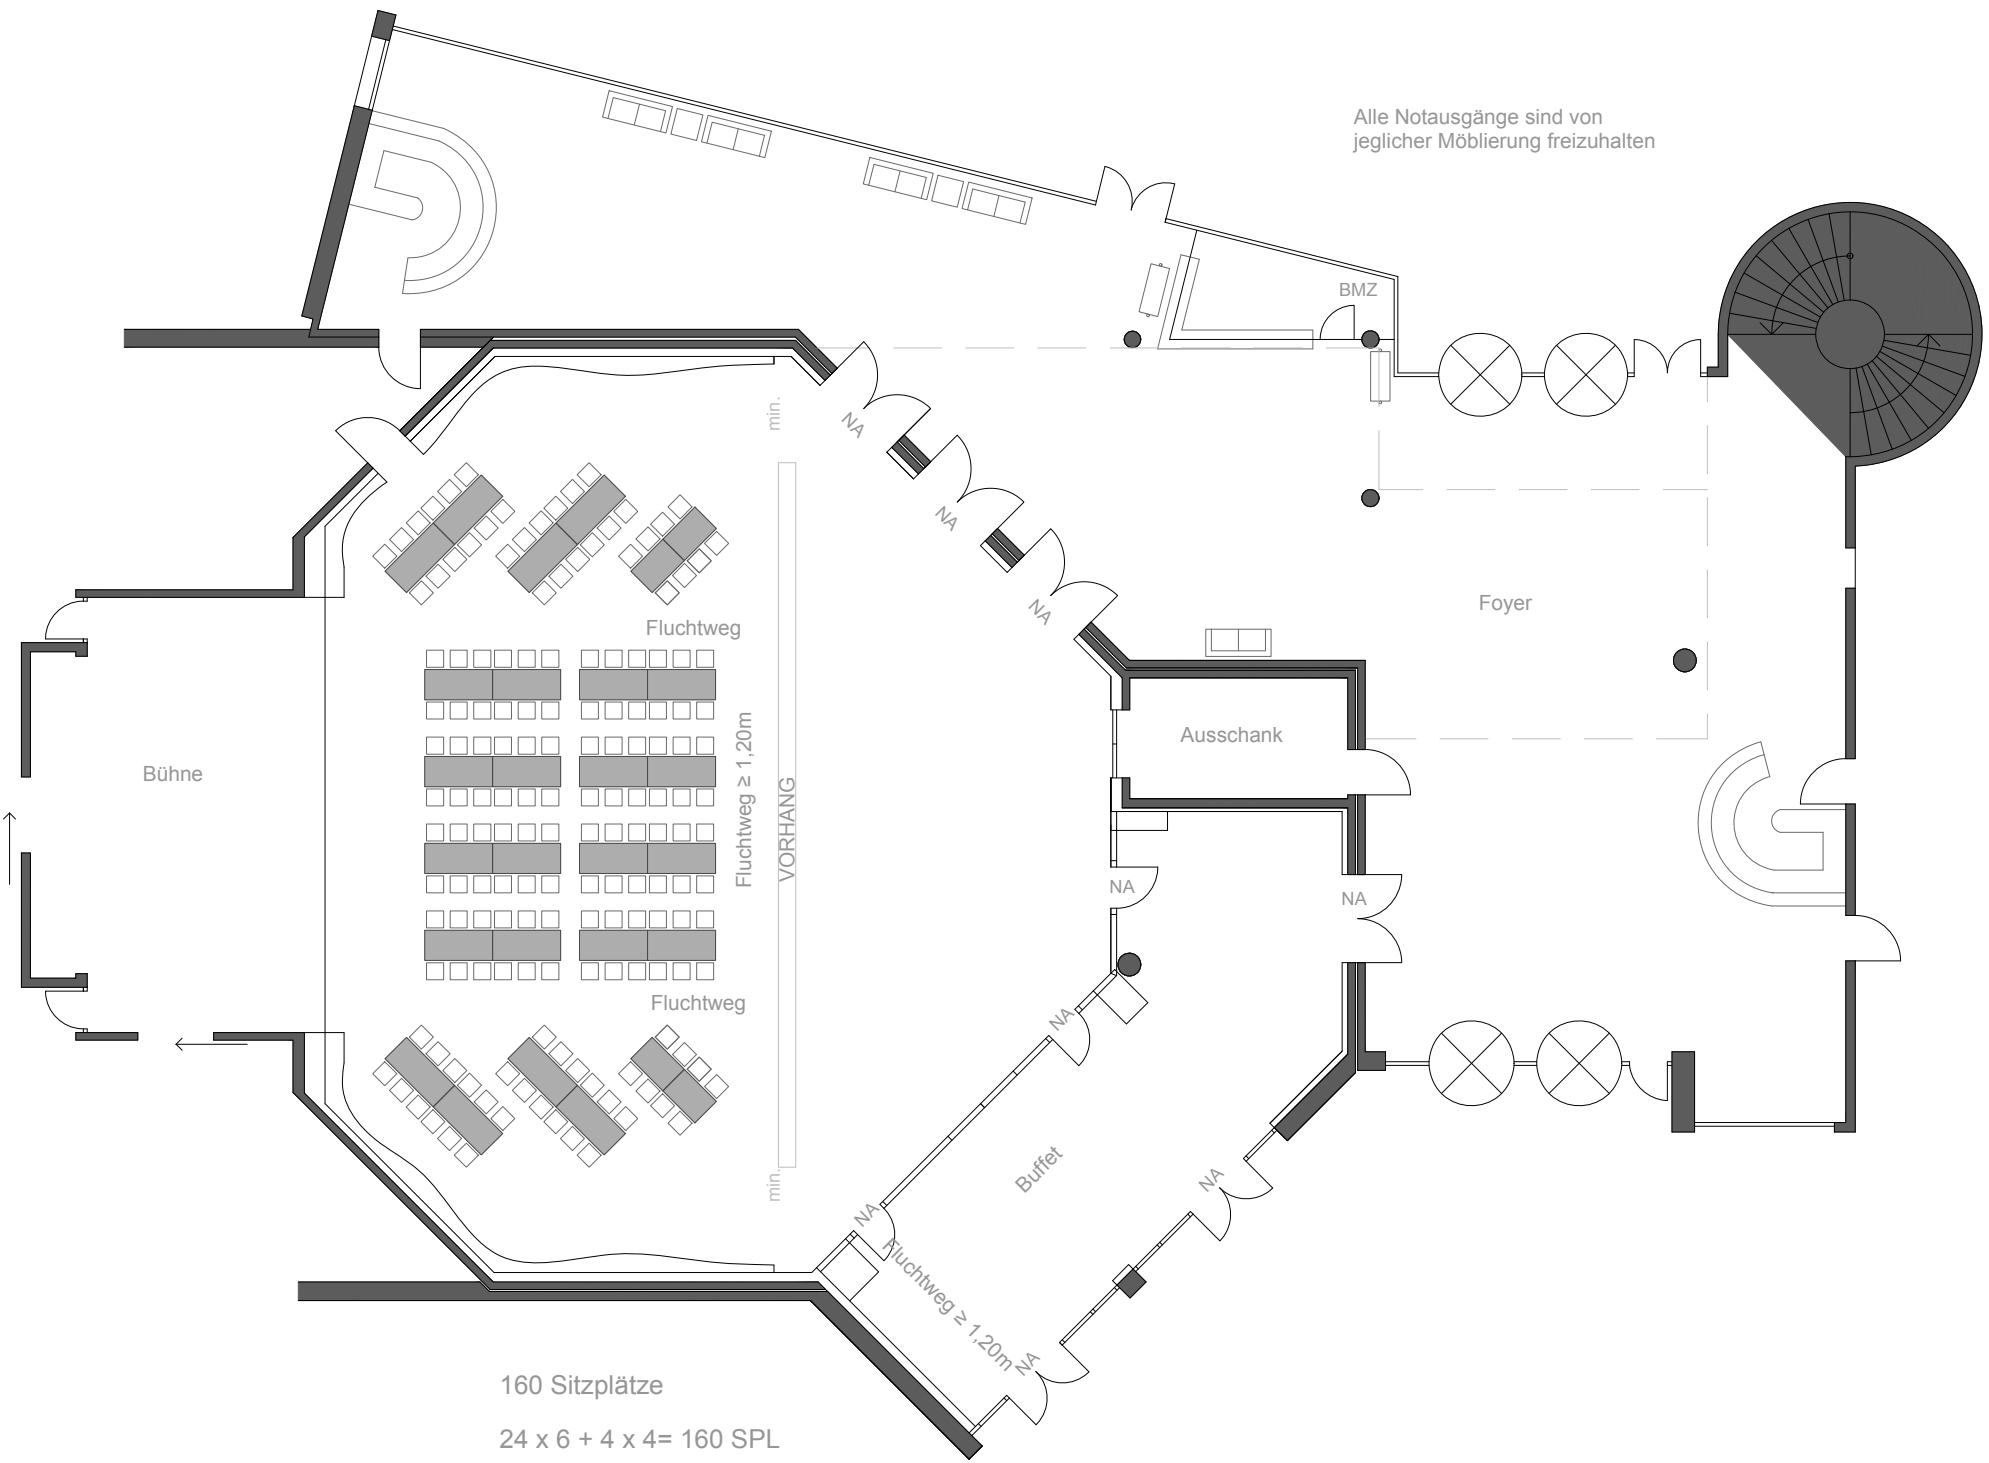

Alle Notausgänge sind von jeglicher Möblierung freizuhalten

160 Sitzplätze
24 x 6 + 4 x 4 = 160 SPL

Alle Notausgänge sind von jeglicher Möblierung freizuhalten

Bühne

min.

Fluchtweg $\geq 1,20m$

Fluchtweg $\geq 1,20m$

NA

Fluchtweg $\geq 1,20m$

BMZ

Foyer

Ausschank

Buffet