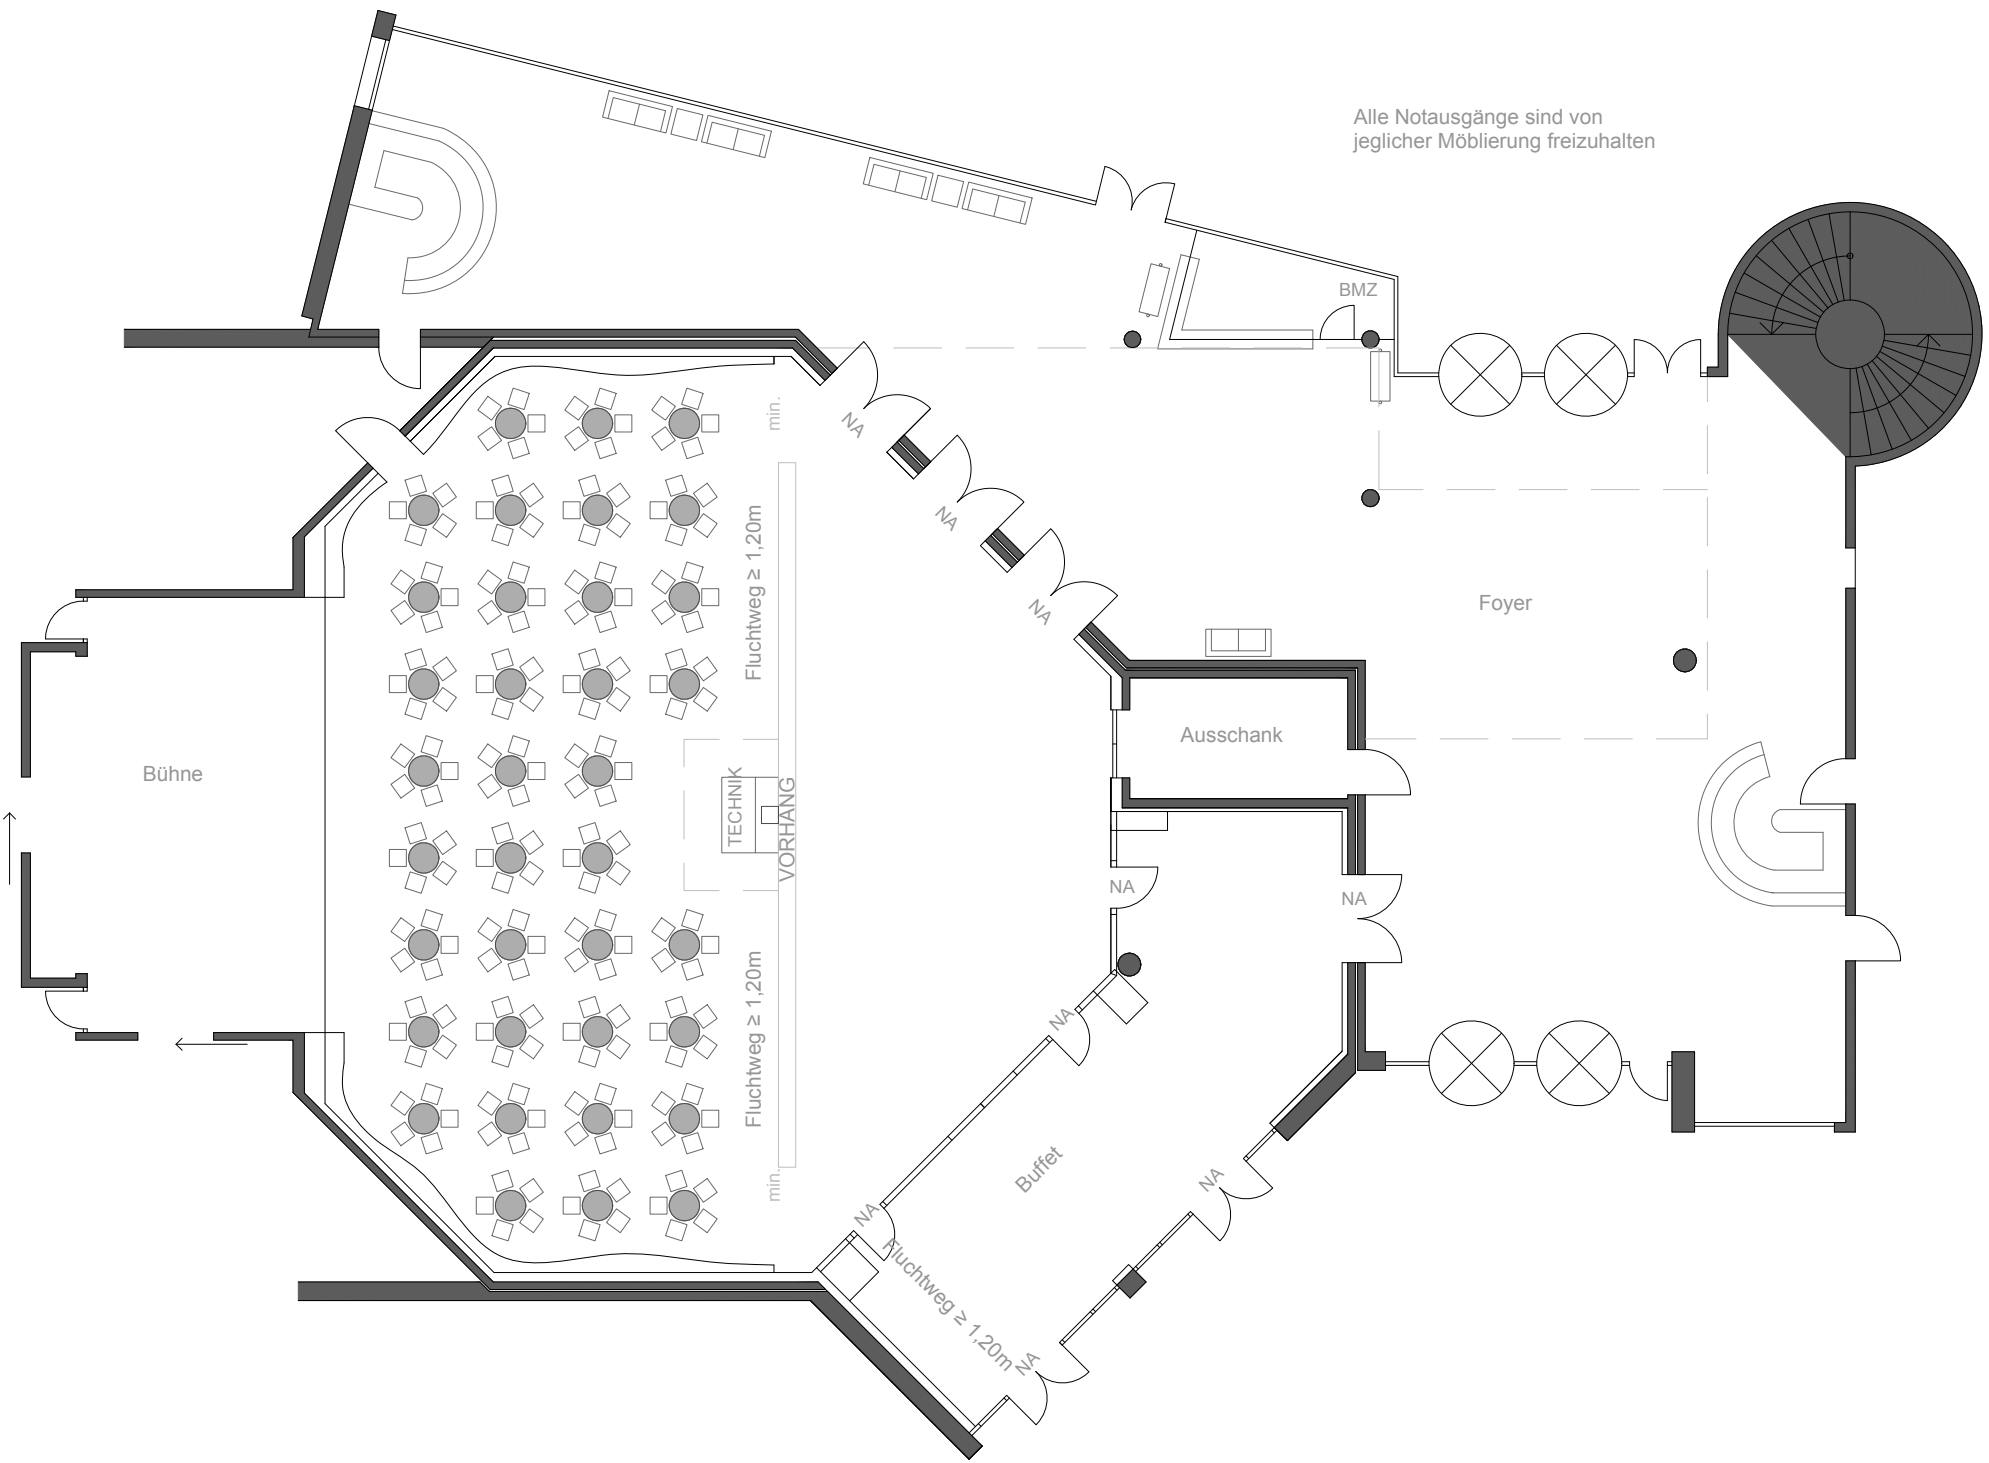

Alle Notausgänge sind von jeglicher Möblierung freizuhalten

160 Sitzplätze
24 x 6 + 4 x 4 = 160 SPL

Alle Notausgänge sind von jeglicher Möblierung freizuhalten

Bühne

min.

Fluchtweg $\geq 1,20m$

Fluchtweg $\geq 1,20m$

NA

Fluchtweg $\geq 1,20m$

BMZ

Foyer

Ausschank

Buffet