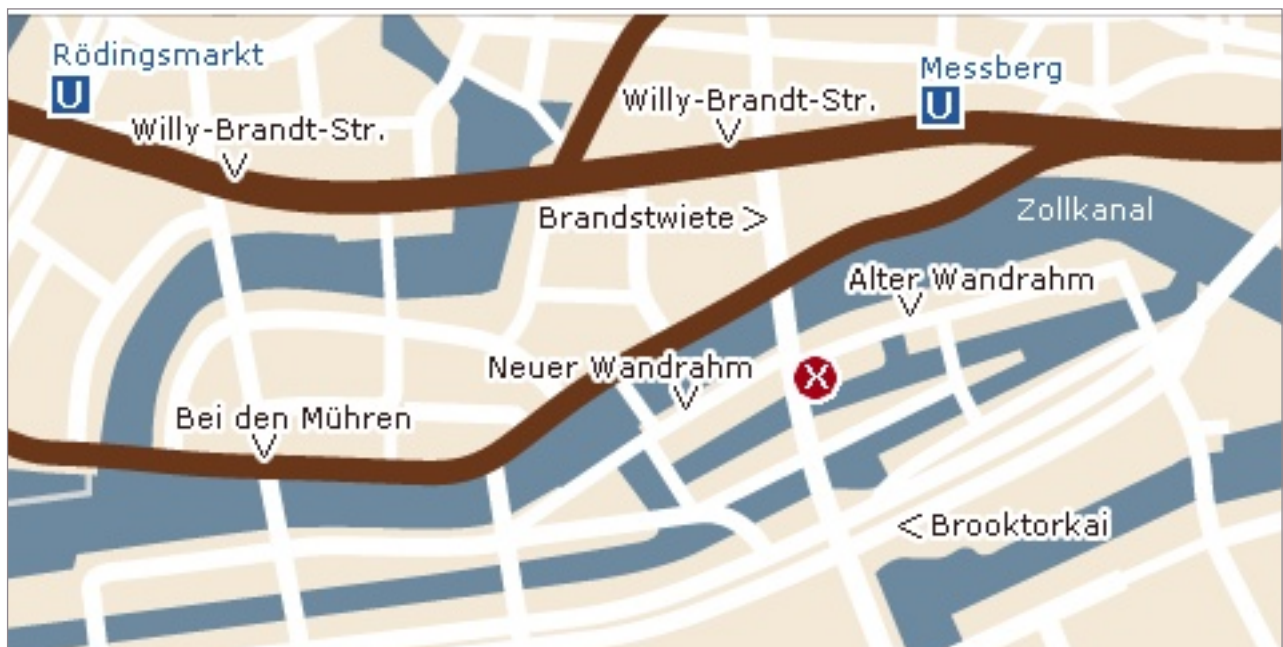

Anfahrt

Schönes Leben

Alter Wandrahm 15
20457 Hamburg

Tel.: 040/18 04 82 68-0

Fax: 040/18 04 82 68-9

E-Mail: info@schoenes-leben-hamburg.de

Anfahrt mit S- und U-Bahn

Nehmen Sie die S21 oder S31 zum Hauptbahnhof und steigen dort in die U1 bis Messberg um.

Anfahrt mit dem Auto

Fahren Sie die Willy-Brandt-Strasse bis zur Brandstwiete, in die Sie Richtung Speicherstadt einbiegen. Nach Überquerung der Brücke befindet sich das »Schönes Leben« links an der Bushaltestelle im Eckhaus.