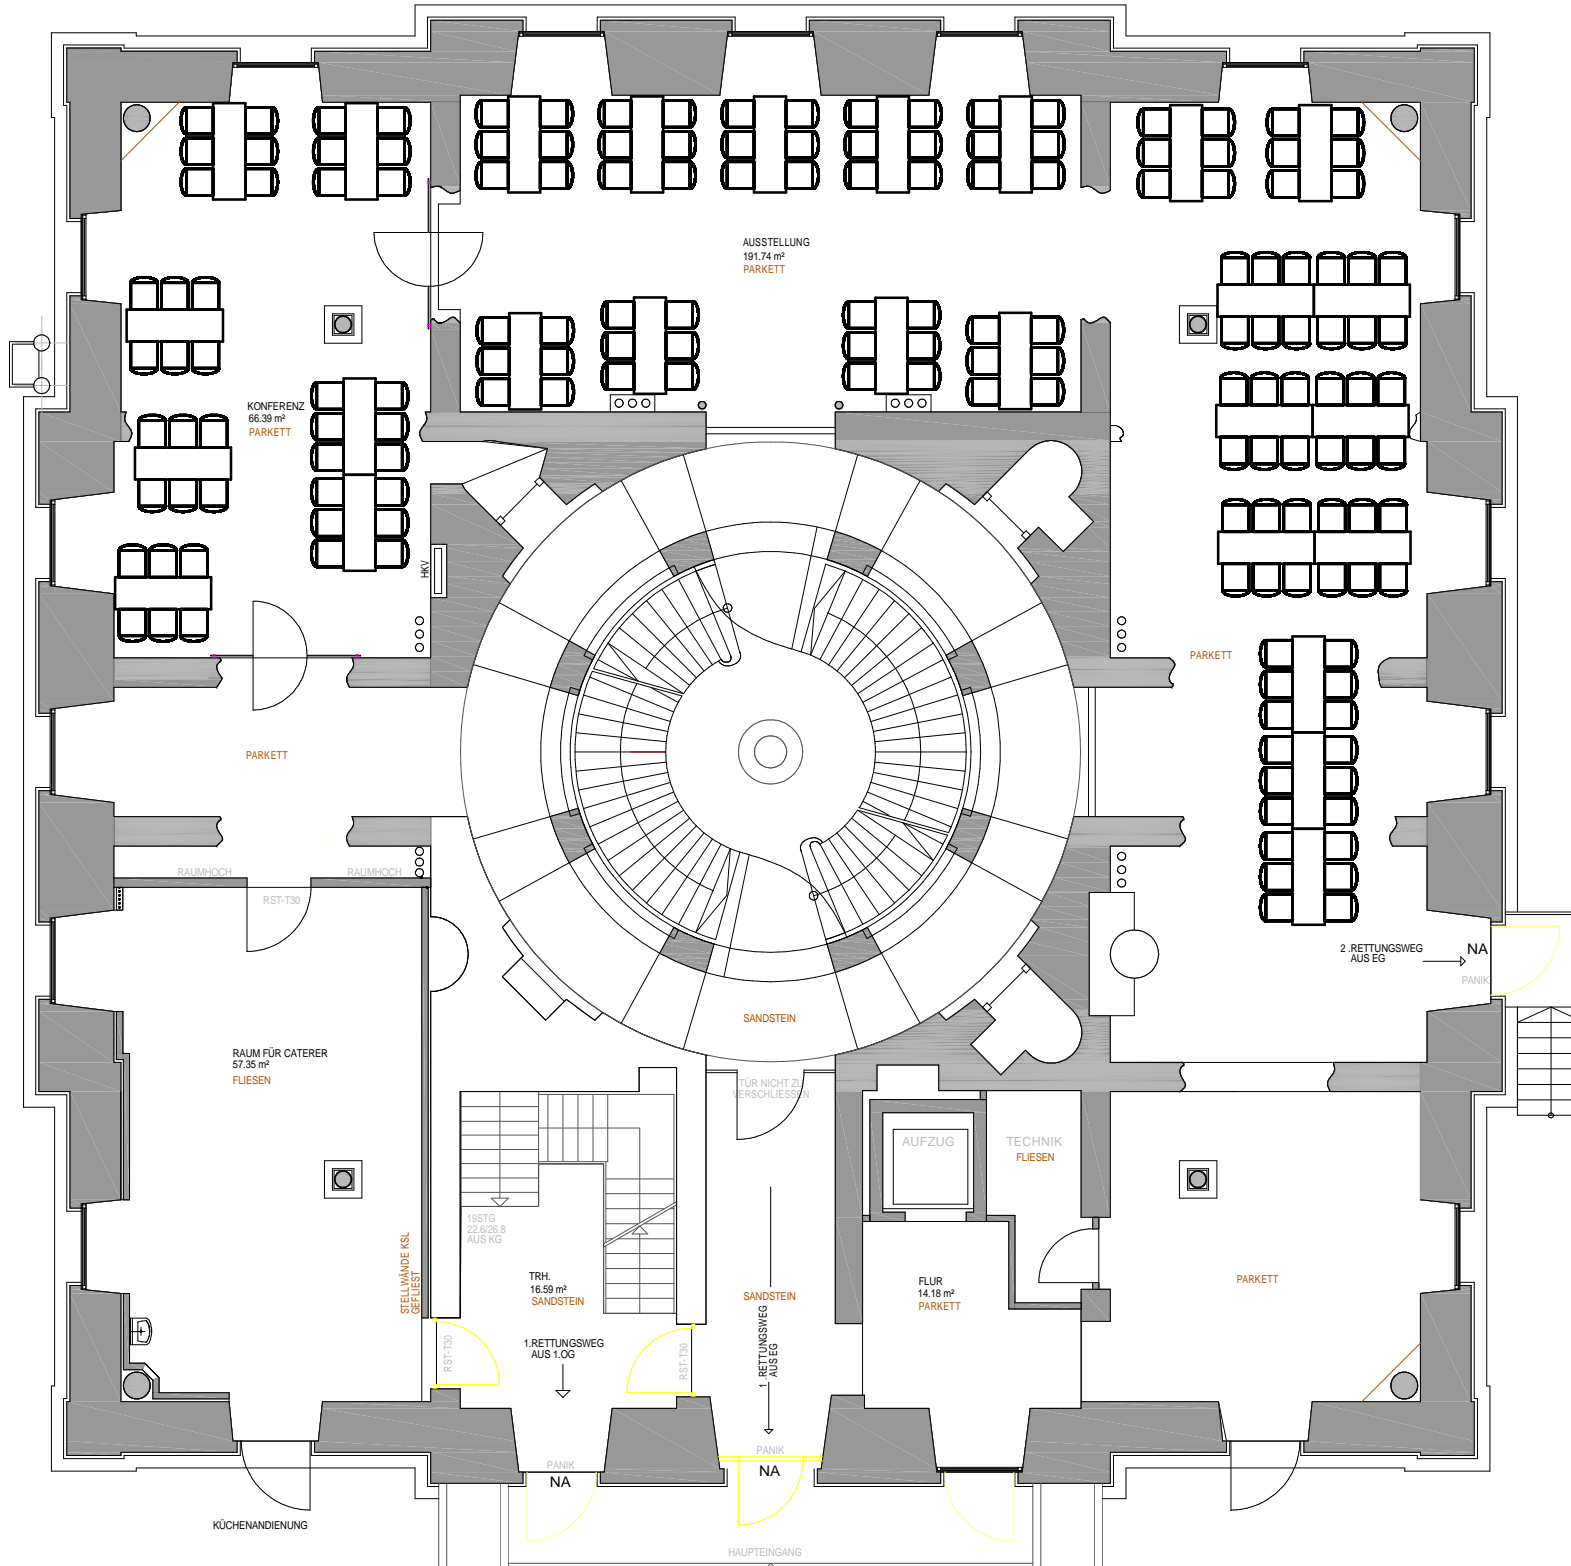

Jagdschloss Platte

WIESBADEN

LEGENDE:

eckiger Tisch 180 x 60 cm
mit 6 Stühlen 50 cm
Stuhlbreite

Jagdschloss Platte	
ERDGESCHOSS	
Zeichnung	
162 Personen eckige Tische 180 x 60	
Tel.: 0611 - 1729291	Planbezeichnung PLATTE EG_ECKIG2

0,5 2 3 4 5m