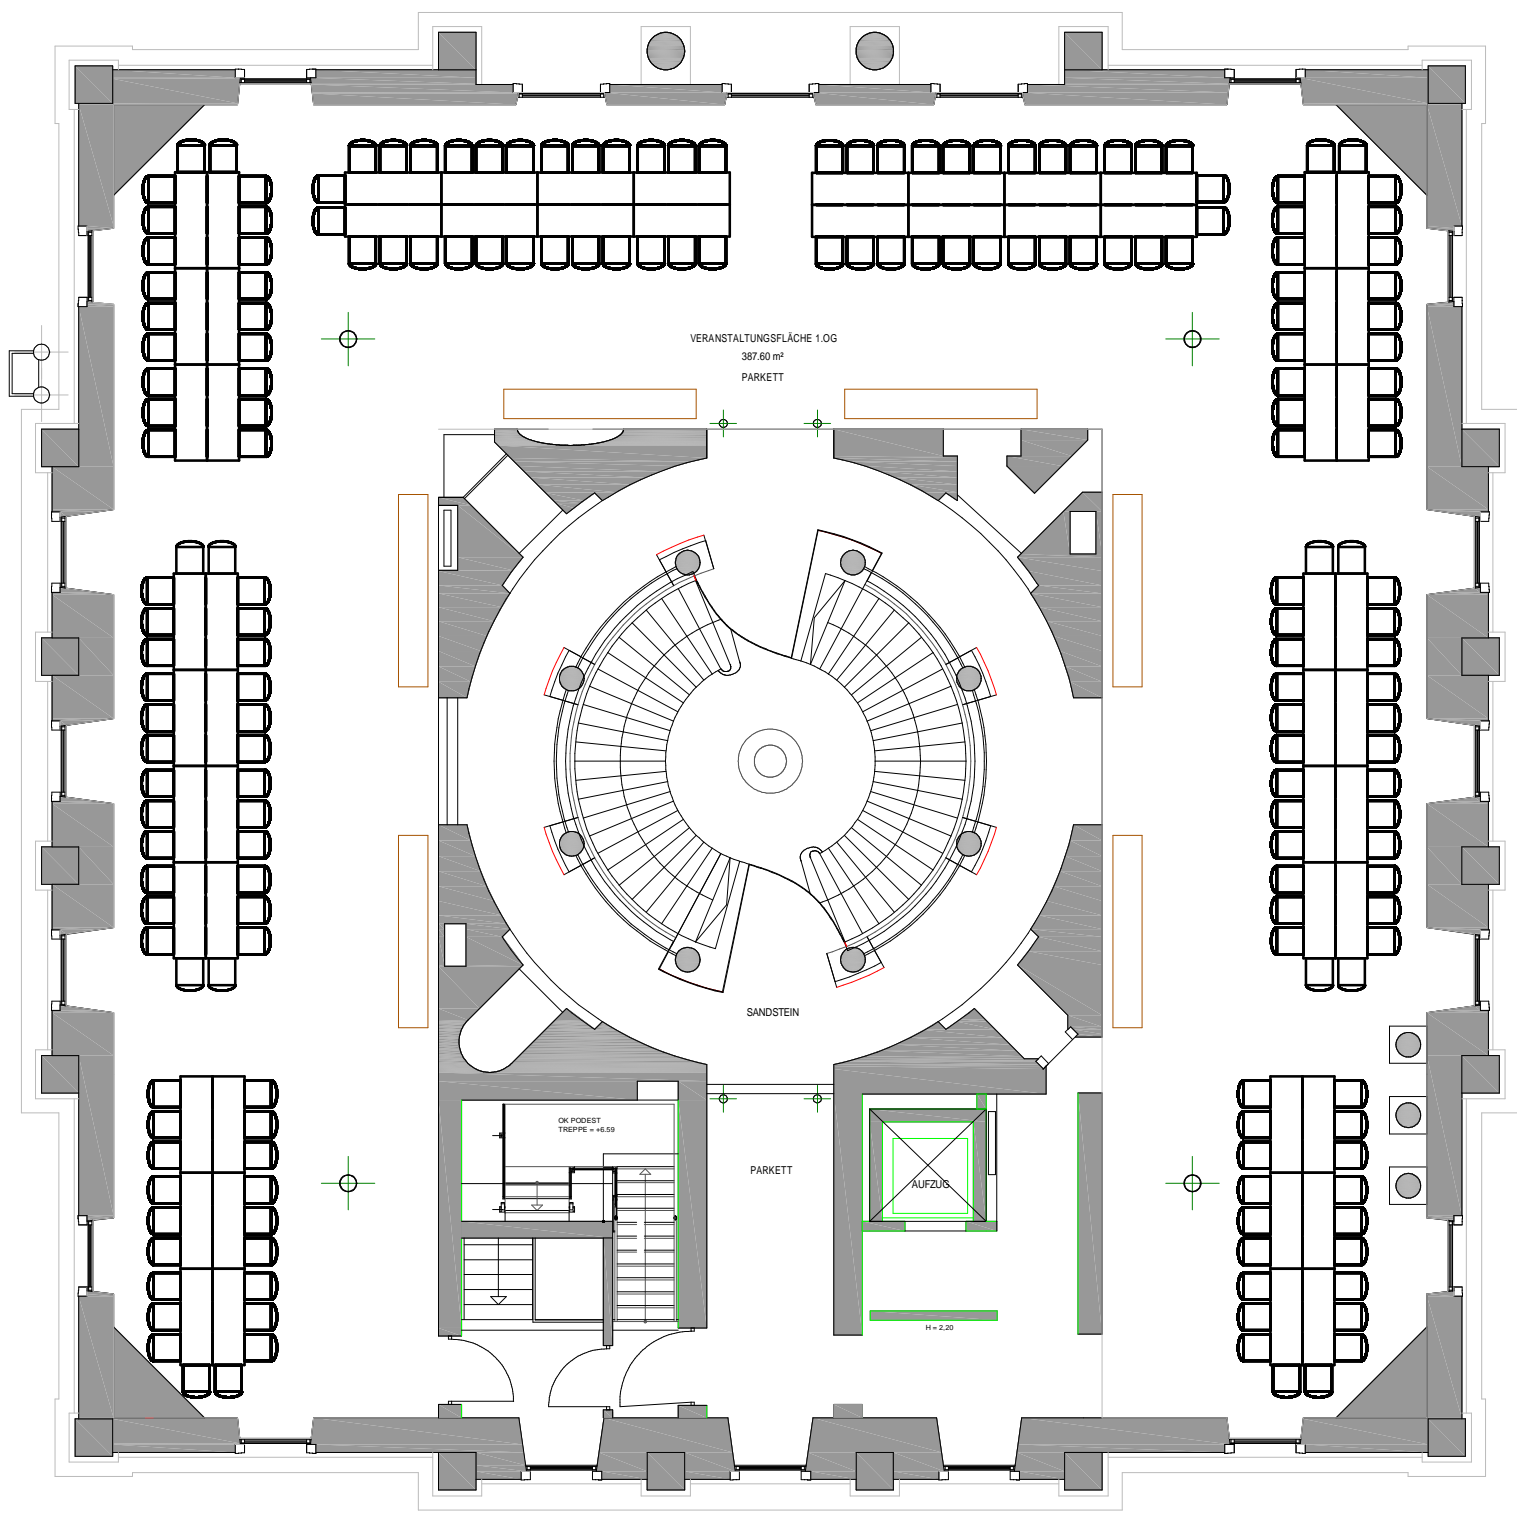

0,5 2 3 4 5m

LEGENDE:

2 x Tisch 180 x 60 cm  
als Doppeltisch mit  
6 Stühlen 50 cm  
Stuhlbreite

Jagdschloss Platte			
OBERGESCHOSS			
ZURICHUNG			
188 Personen Tafel			
MASSSTAB	DATUM	ZEICHNER	PROJEKT
1:100	01.03.2012	ow8205	PLATTE OG_TAFEL