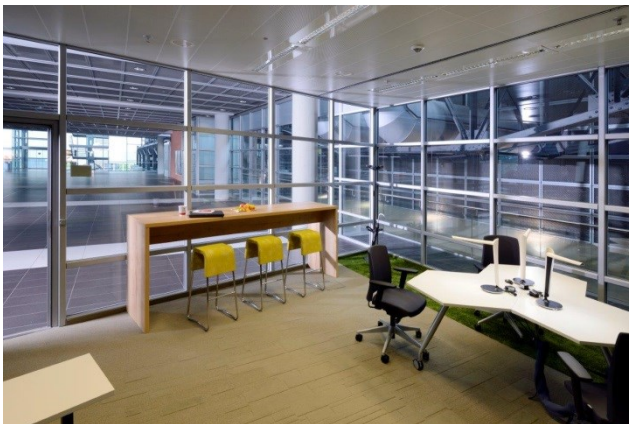

COWORKING SPACE FLUGHAFEN DRESDEN TERMINAL

BERATUNG + RESERVIERUNG

Tel. +49(0)351/8 81 30 50
+49(0)351/8 81 33 60

coworking@dresden-airport.de
konferenzcenter@dresden-airport.de

ANSCHRIFT

Flughafen Dresden International
Flughafenterminal
Wilhelmine-Reichard-Ring 1
01109 Dresden