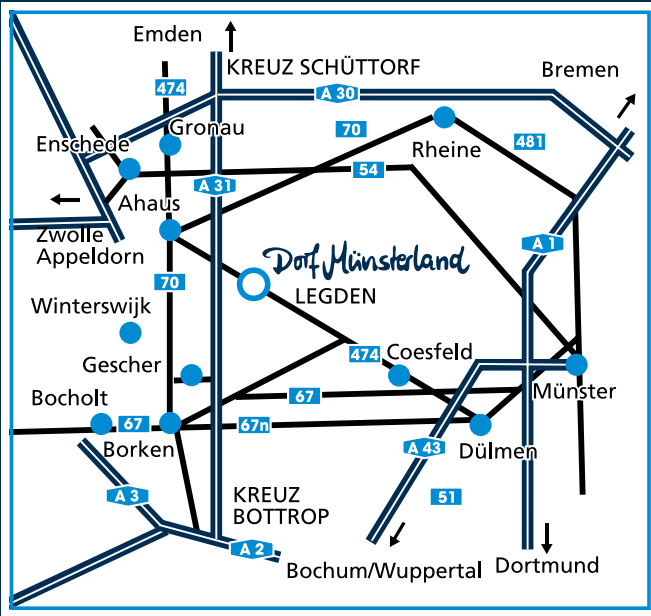

Im Dorf Münsterland spielt die Musik!

WELCOME HOTEL
DORF MÜNSTERLAND ****

Hotel und Freizeitpark
Dorf Münsterland Betriebs GmbH

Haidkamp 1 · 48739 Legden
Tel.: +49 2566-20 80

info@dorf-muensterland.de
www.dorf-muensterland.de

Dorf Münsterland
Party- & Eventlocation

Ob Live Show, Open-Air, Konzert, Albumpremiere, Videoproduktion oder Künstlerprobe...

„ALLES IST MACHBAR“ - unter diesem Motto steht das Welcome Hotel Dorf Münsterland bereits seit Jahrzehnten Showspezialisten und Eventverantwortlichen als professioneller Partner zur Seite und lockt Jahr um Jahr zehntausende Partygänger, Clubtoure und Reisegruppen ins westliche Münsterland.

Ausgestattet mit moderner Kommunikations- und Veranstaltungstechnik lässt sich das feierfreudige Publikum auf den

Bühnen der dorfeigenen Lokalitäten wie der rustikalen Festscheune, den Discotheken, verschiedensten Kneipen oder dem Veranstaltungszentrum Audimaxx, in dem bis zu 2.000 Gäste Platz finden, mit aktuellen Hits, Schlagern und Partykrachern begeistern. Darüber hinaus bietet das Audimaxx ebenfalls Kapazitäten für große Präsentationen, Messen und Kongresse.