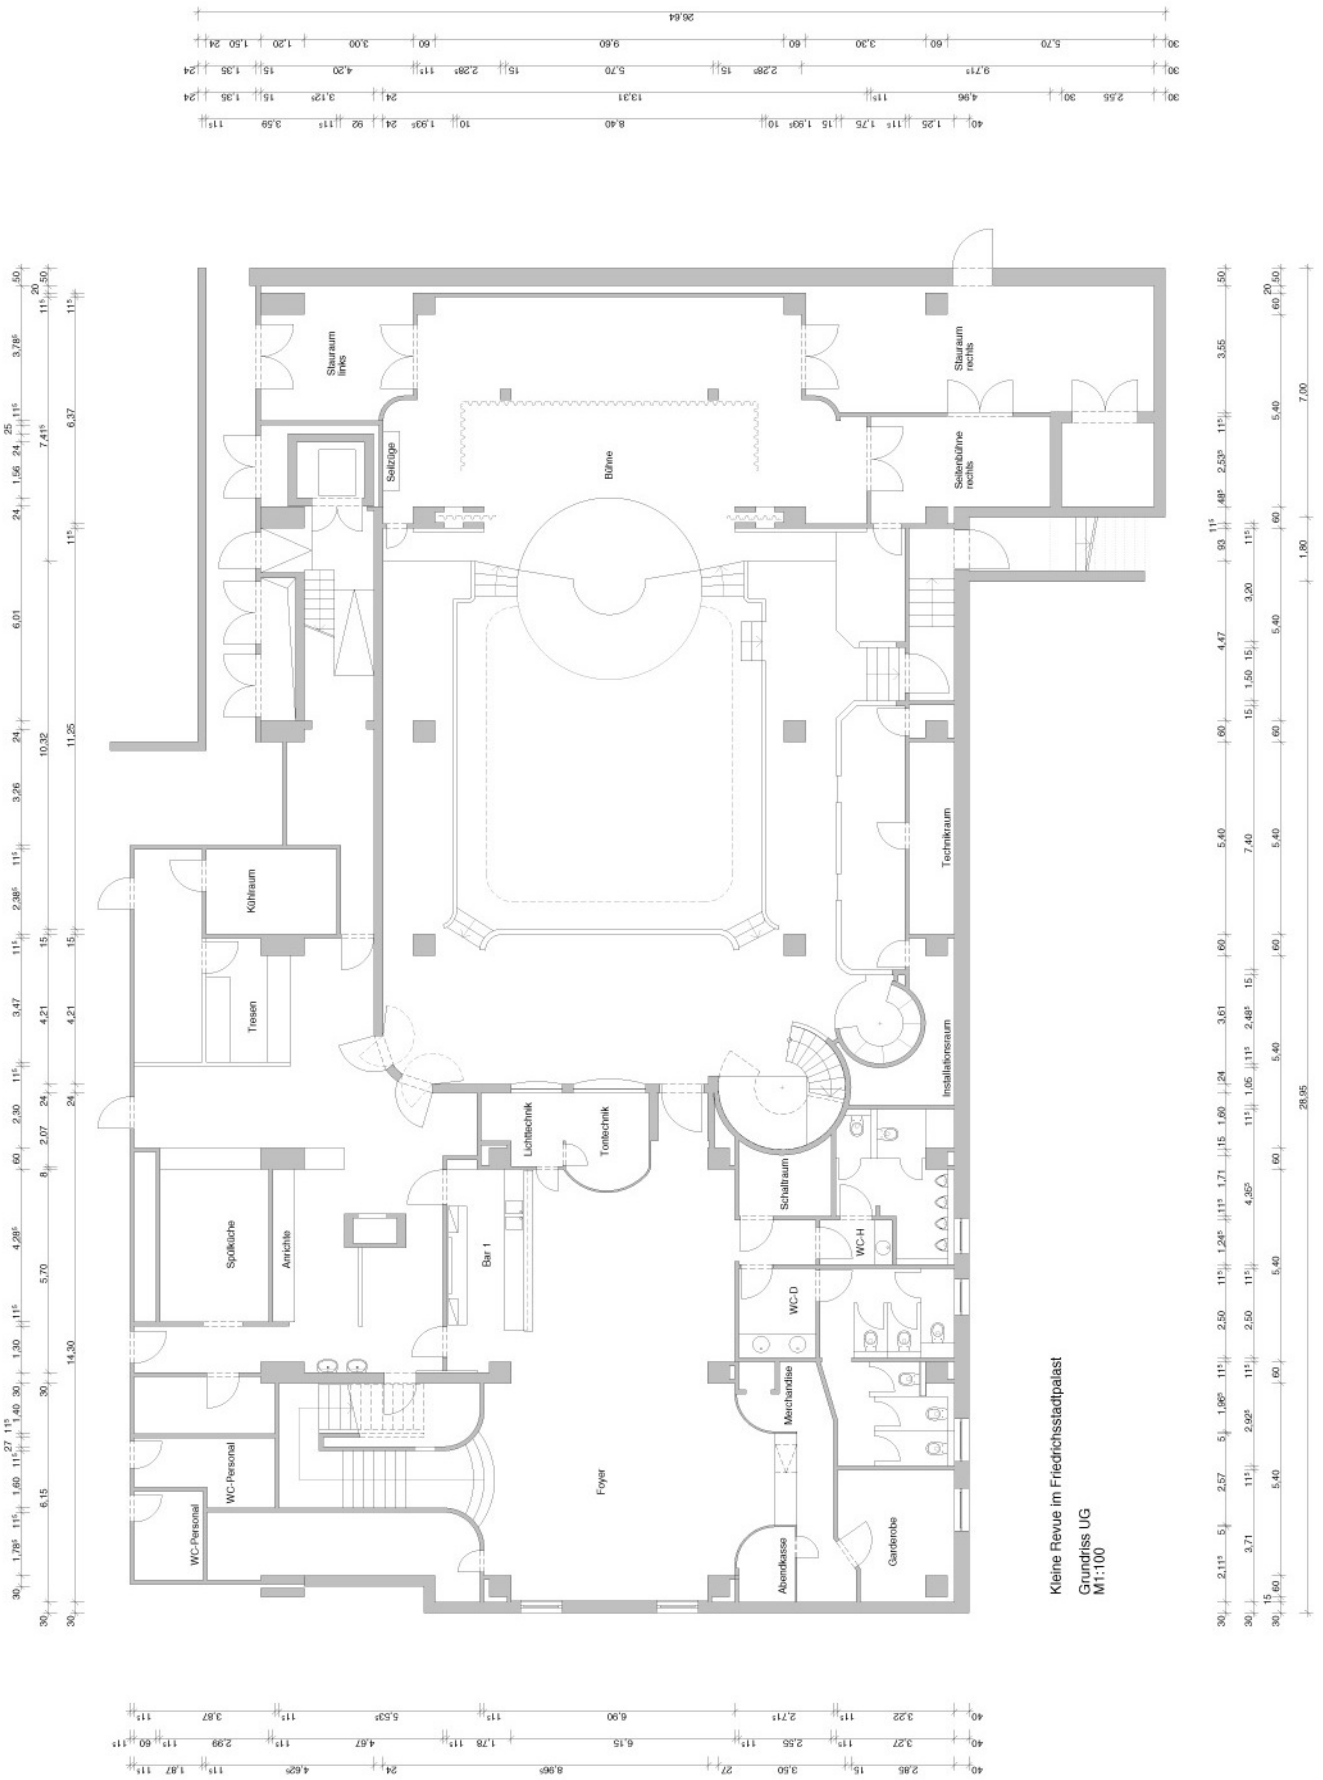

Grundriss mit Maßen Parkett (UG) – QUATSCH Comedy Club

Kleine Revue im Friedrichstadtpalast
Grundriss UG
M1:100