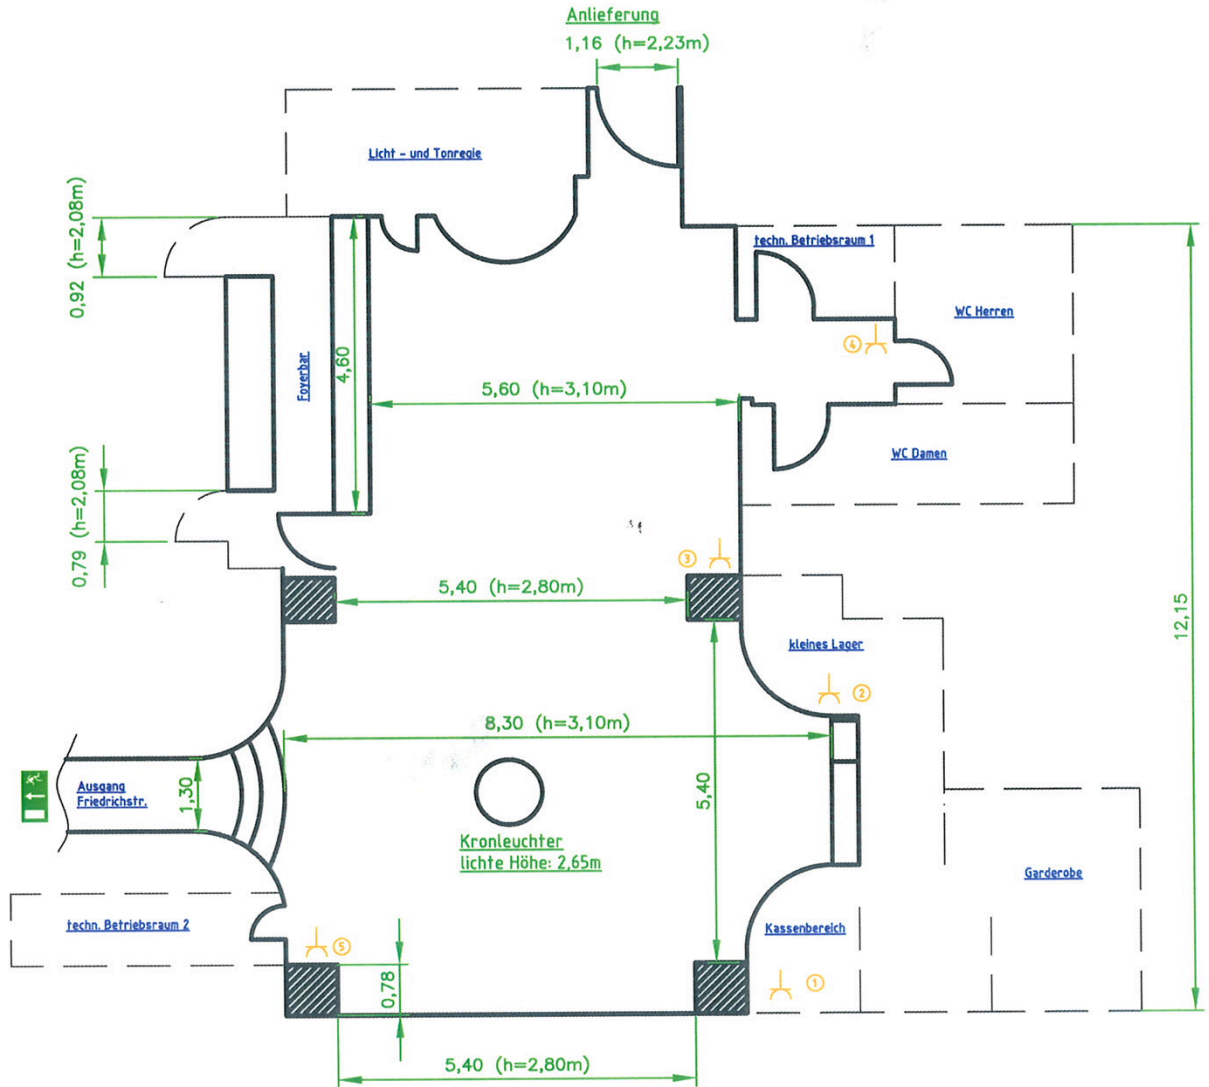

Grundriss Foyer – QUATSCH Comedy Club

- ⚡ ① = 1x32 A CEE, 1x 16 A CEE, 3x Schuko
- ⚡ ② = 1x Schuko
- ⚡ ③ = 1x Schuko
- ⚡ ④ = 2x Schuko
- ⚡ ⑤ = 1x Schuko

— — — angrenzende Räume

	Erstellt	13.06.2010	Haase / Gschwind	Grundriß Foyer	Maßstab
	Ges.				1:100
Quatsch Comedy Club – Berlin Serious Fun GmbH & Co KG / Reinhardtstraße 6 / 10117 Berlin				ISO A4	
Alle Maße sind am Bau zu prüfen!					