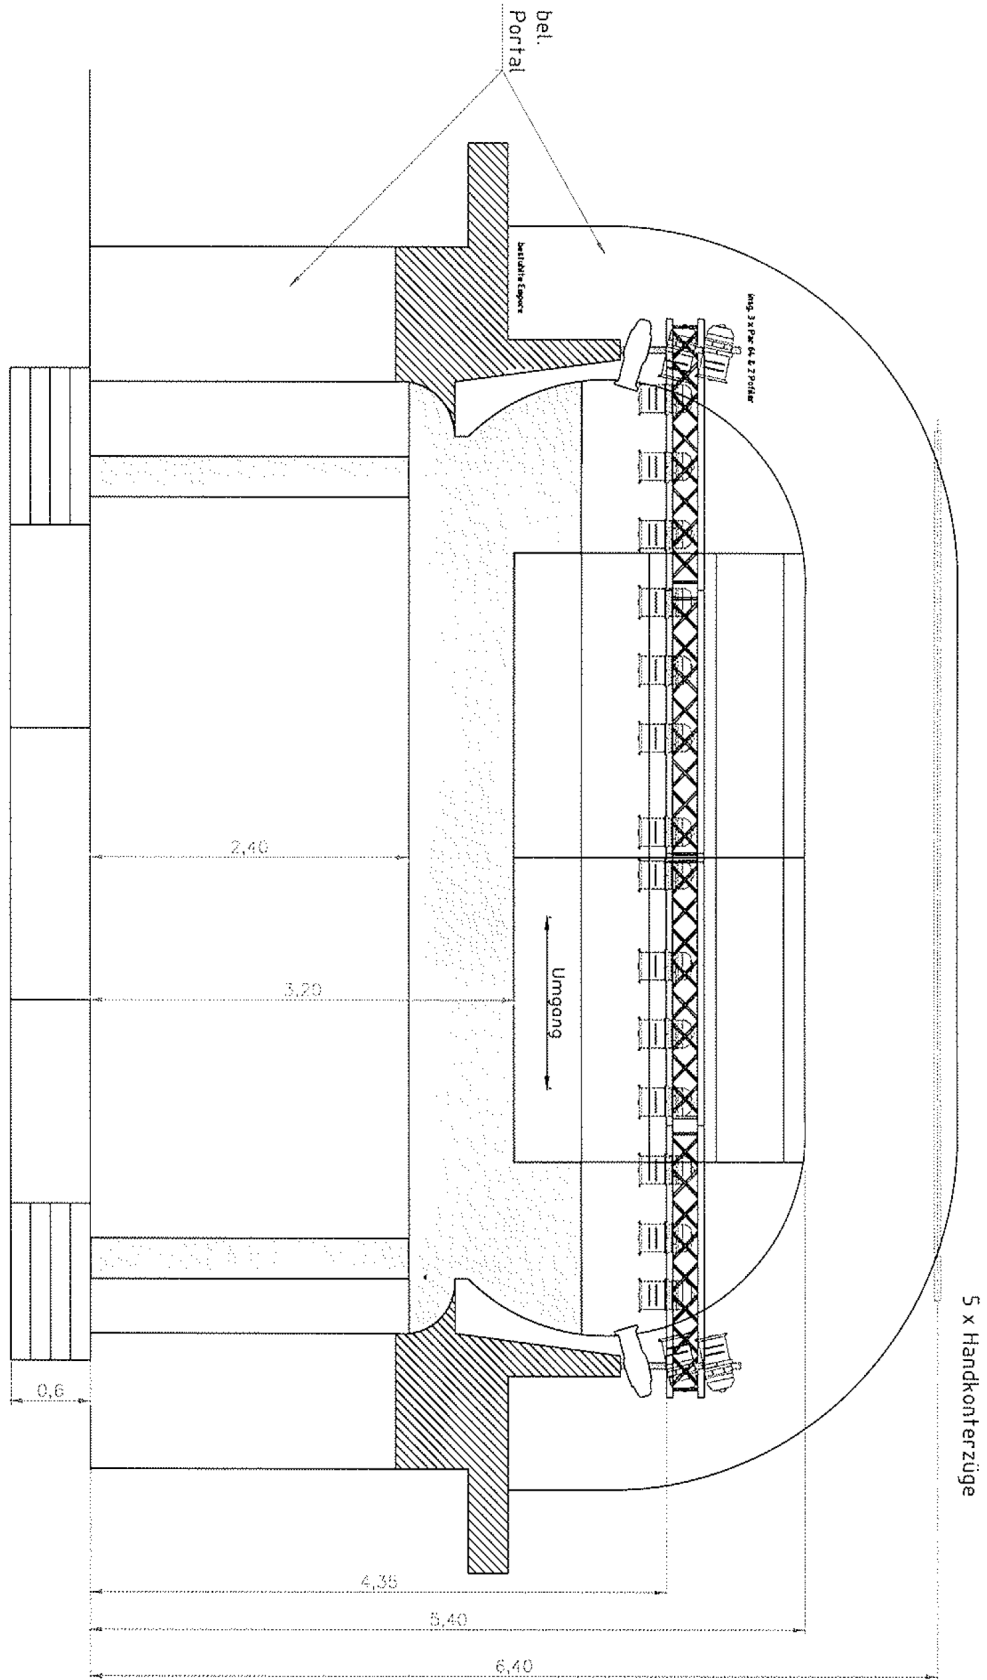

Bühne Vorderansicht - QUATSCH Comedy Club

Quatsch Comedy Club - Berlin Schreyerhofstraße 6 / 10119 Berlin	Projekt: 10112009 - Theater / Schauspiel GdG	Vorderansicht	Maßstab: 1:25
Alle Maße sind im Bau zu prüfen!		ISO A2	