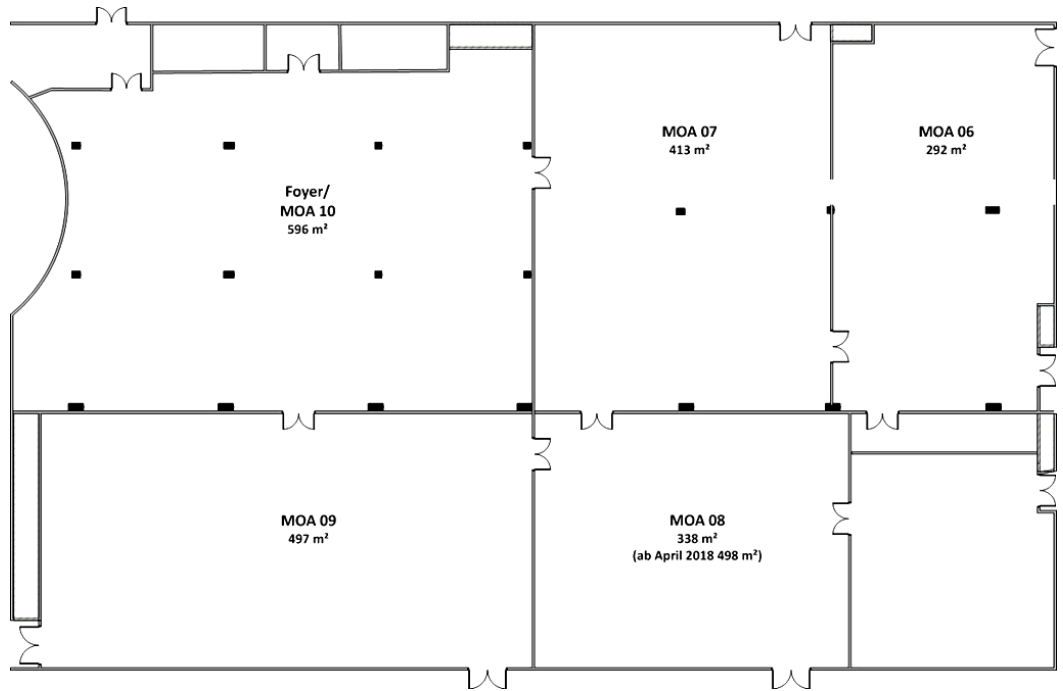

RAUMÜBERSICHT

CONVENTION CENTER 1. OG

MOA 1-5

Tageslicht
 klimatisiert
 LED-Lichtkonzept
 elektronische Ausschilderung
 hohe Deckenhöhe (4,00 m)
 KFZ- befahrbar
 separater Eingangsbereich möglich
 moderner Teppichboden

MOA 6-10

klimatisiert
 KFZ- befahrbar
 Industrial Flair durch offene Decken
 und hochwertigen Parkettboden
 separater Eingangsbereich möglich
 hohe Deckenhöhe (4,00 m)

CONVENTION CENTER 3. OG

MOA 11-15

Tageslicht
 klimatisiert
 Terrassenzugang
 Moderner Teppichboden
 Deckenhöhe (3,10 m)