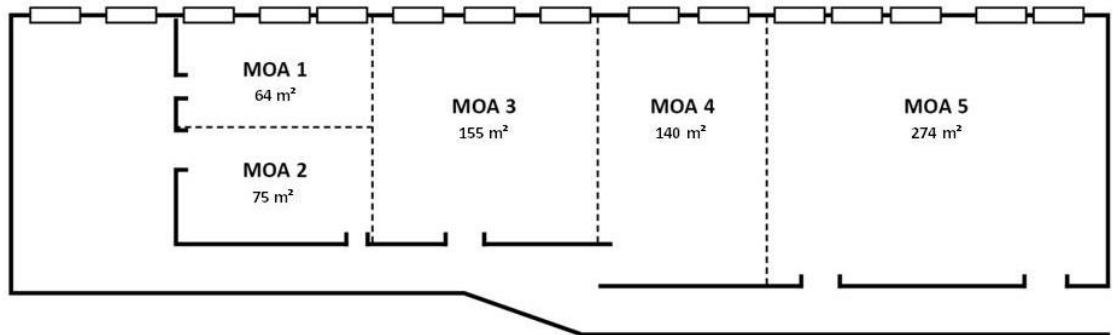

RAUMÜBERSICHT

CONVENTION CENTER 1. OG

MOA 1-5

Tageslicht
 klimatisiert
 LED-Lichtkonzept
 elektronische Ausschilderung
 hohe Deckenhöhe (4,00 m)
 KFZ- befahrbar
 separater Eingangsbereich möglich
 moderner Teppichboden

MOA 6-10

klimatisiert
 KFZ- befahrbar
 Industrial Flair durch offene Decken
 und hochwertigen Parkettboden
 separater Eingangsbereich möglich
 hohe Deckenhöhe (4,00 m)

CONVENTION CENTER 3. OG

MOA 11-15

Tageslicht
 klimatisiert
 Terrassenzugang
 Moderner Teppichboden
 Deckenhöhe (3,10 m)