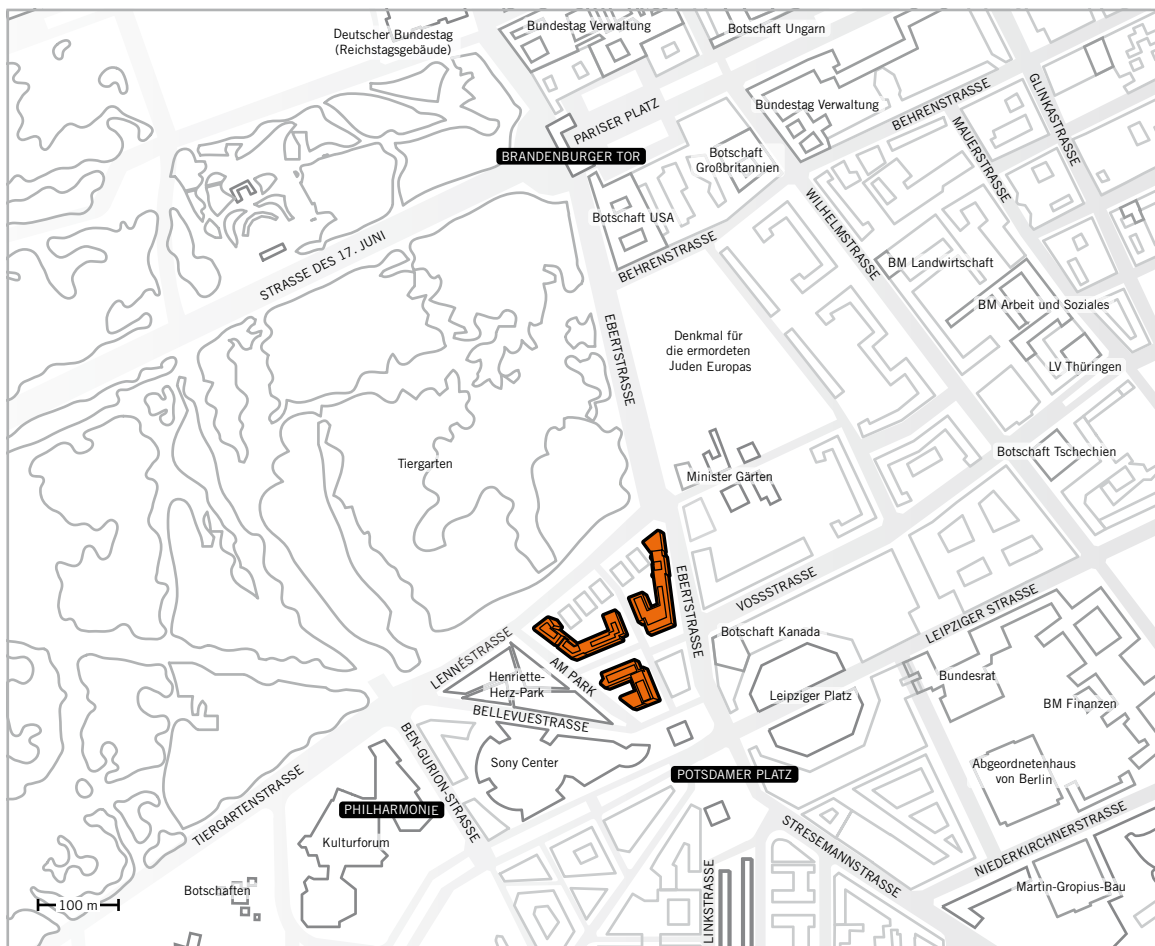

BERLINER FREIHEIT

POTSDAMER PLATZ

THE LOCATION