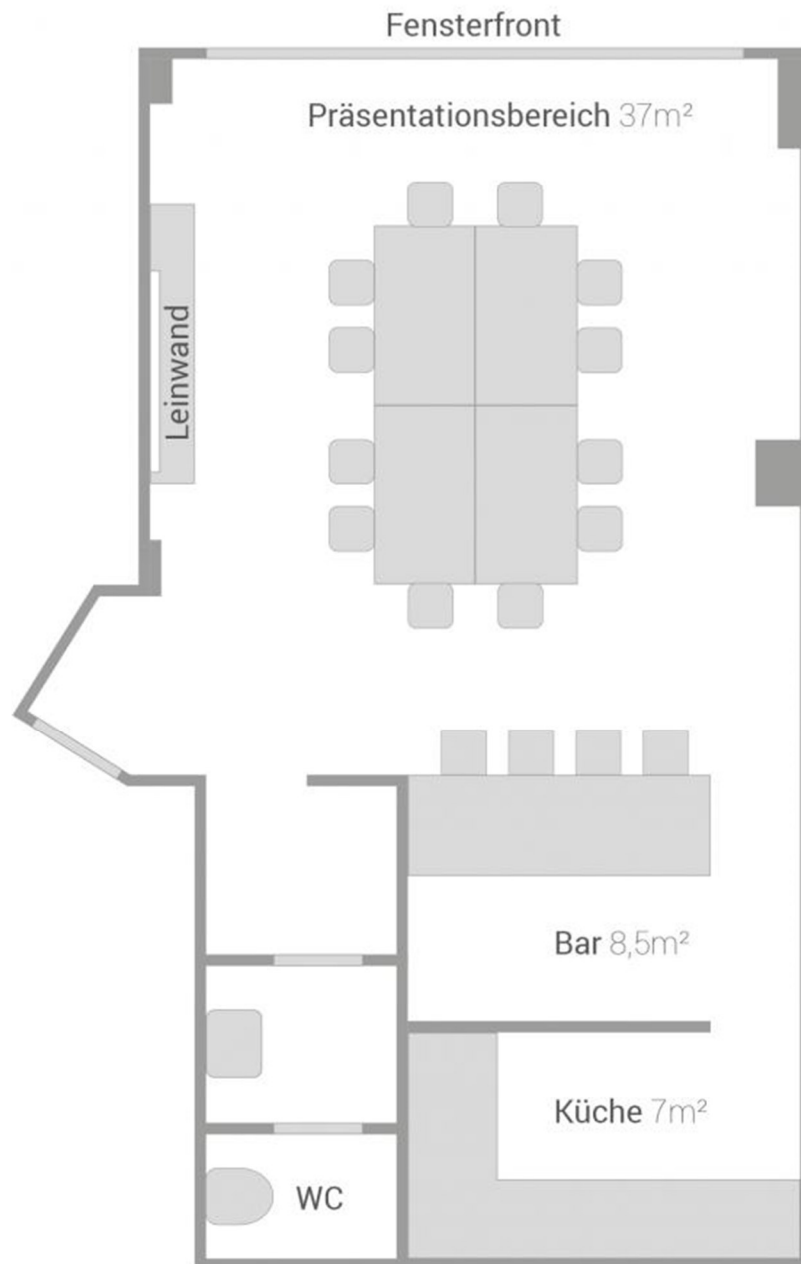

Raumplan urban43

Bestuhlungsmöglichkeiten

Block (12 P.)

U-Form (10 P.)

Kino (20 P.)

Workshop (16 P.)