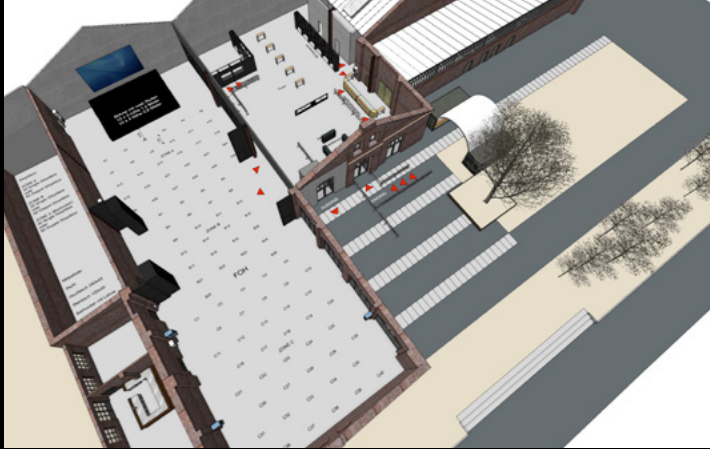

- Satelliten:

Optimale Teilhabe durch die geeignete Streaming-Plattform und den technischen Service vor Ort

RAHMENPROGRAMM

W
WAGEN
HALLEN
mu&te
veranstaltungstechnik

F.DE

DIGITALE AUFPLANUNG

WIR FREUEN UNS DRAUF!