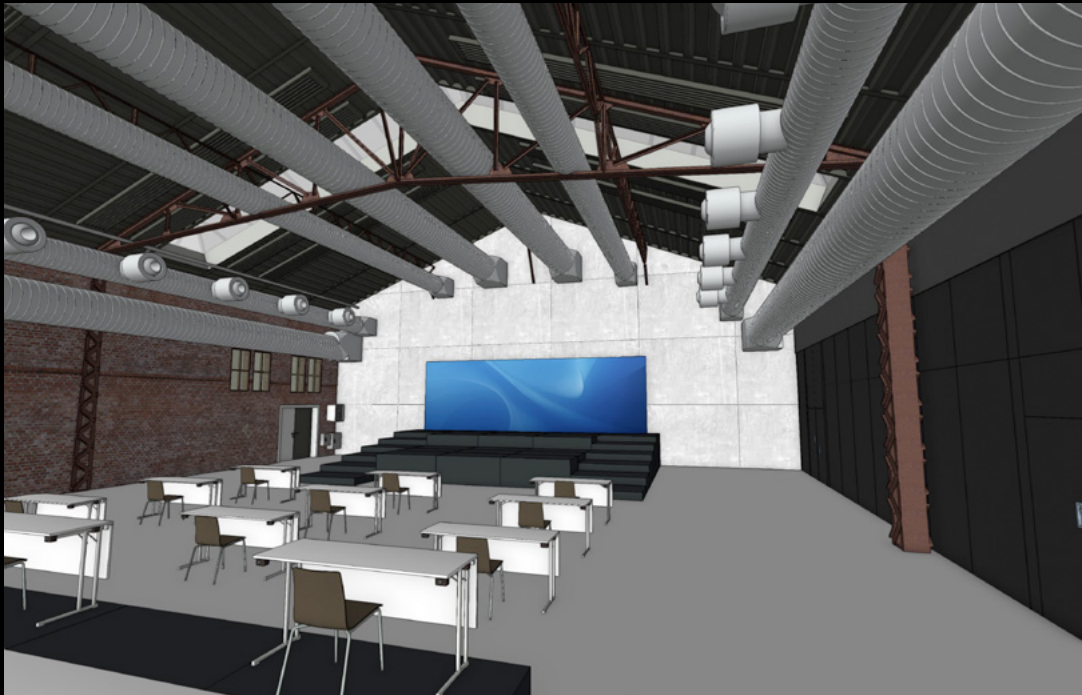

DIGITALE AUFPLANUNG