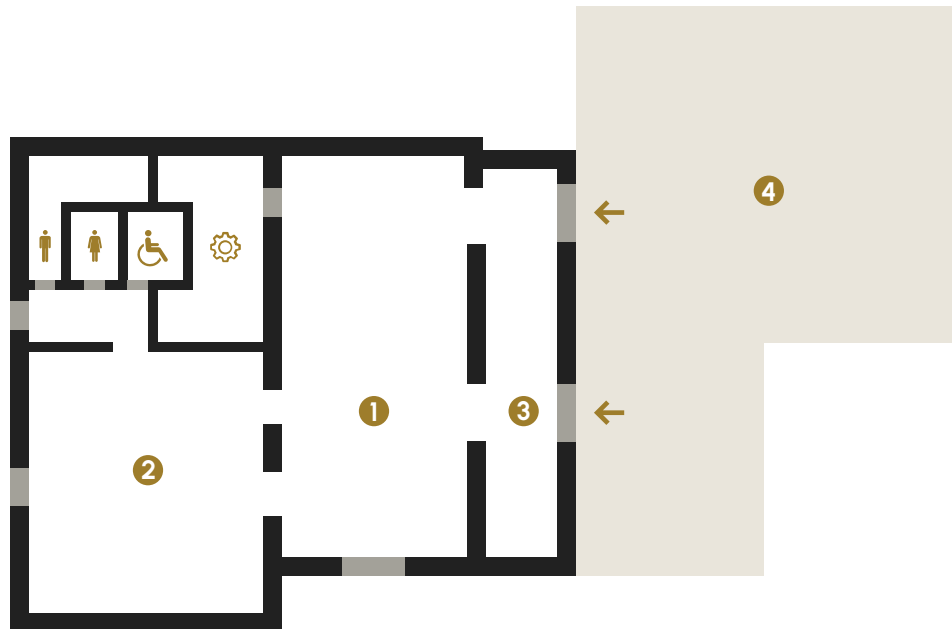

Bestehend aus zwei Teilbereichen auf insgesamt 120m² bietet der Kreativraum Platz für Gruppen bis zu 30 Personen.

In Freiheit arbeiten: Ob analog mit Post-Its, Edding und Metaplanwand oder digital mit 70" Screen, WLAN und Mobile Device - ob im historischen Flair der ehemaligen Beschlagschmiede oder auf der Sonnenterrasse mit Weitblick über das Areal.

Im Kreativraum können Sie etwas erschaffen - und zwar auf die Art und Weise und in der Umgebung, die Ihnen und Ihren Gästen am besten liegt.

RAUMPLAN

① RAUM 1

53 m²

② RAUM 2

42 m²

③ WINTERGARTEN

21 m²

④ AUßENBEREICH & TERRASSE

120 m²

WC

WC Rollstuhlfahrer

Spülküche

Eingang

KREATIVRAUM

Für Gruppen bis 30 Personen