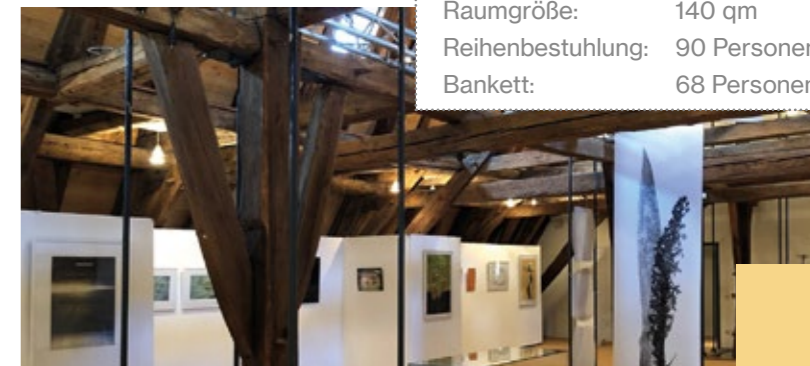

KAPAZITÄTEN

Raumgröße:	140 qm
Reihenbestuhlung:	90 Personen
Bankett:	68 Personen