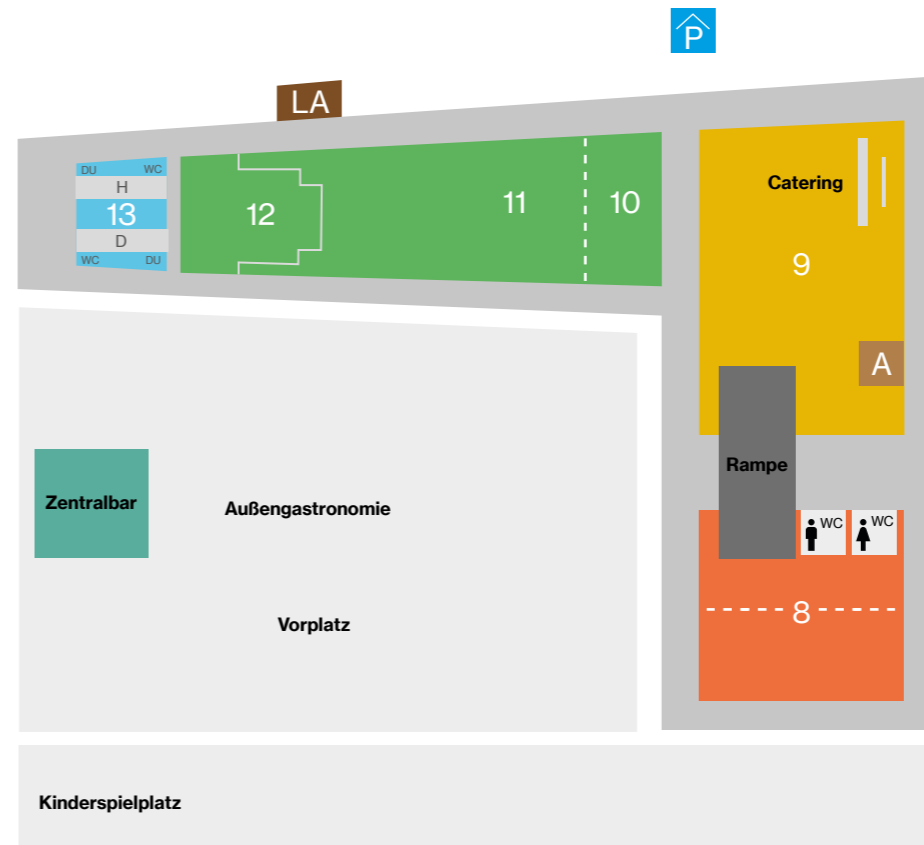

# K3N | VORPLATZ

Ein großflächiger und sonniger Vorplatz direkt an einem kleinen Park mit Kinderspielplatz gelegen rundet das Gesamtangebot der Stadthalle K3N vollständig ab.

Die zentrale Lage direkt in der Innenstadt Nürtingens lässt keine Wünsche offen und bietet reichlich Platz für Open-Air-Veranstaltungen.

# LAGEPLAN

- 1 Eingangshalle  
Unteres Foyer
- 2 Kleiner Saal  
teilbar 1/2
- 3 Bühne  
Kleiner Saal
- 4 Konferenzraum 1
- 5 Konferenzraum 2
- 6 Kleines Foyer
- 7 Verwaltung
- P Parkhaus Stadtmitte
- G Garderobe
- A Aufzug
- LA Lastenaufzug
- H Herren WC
- D Damen WC
- WC Behinderten WC

# LAGEPLAN

- 8 Panoramasaal  
teilbar 1/2
- 9 Oberes Foyer
- 10 Empore Großer Saal
- 11 Großer Saal
- 12 Bühne Großer Saal
- 13 Künstlergarderoben
- P Parkhaus Stadtmitte
- A Aufzug
- LA Lastenaufzug
- H Herren WC
- D Damen WC