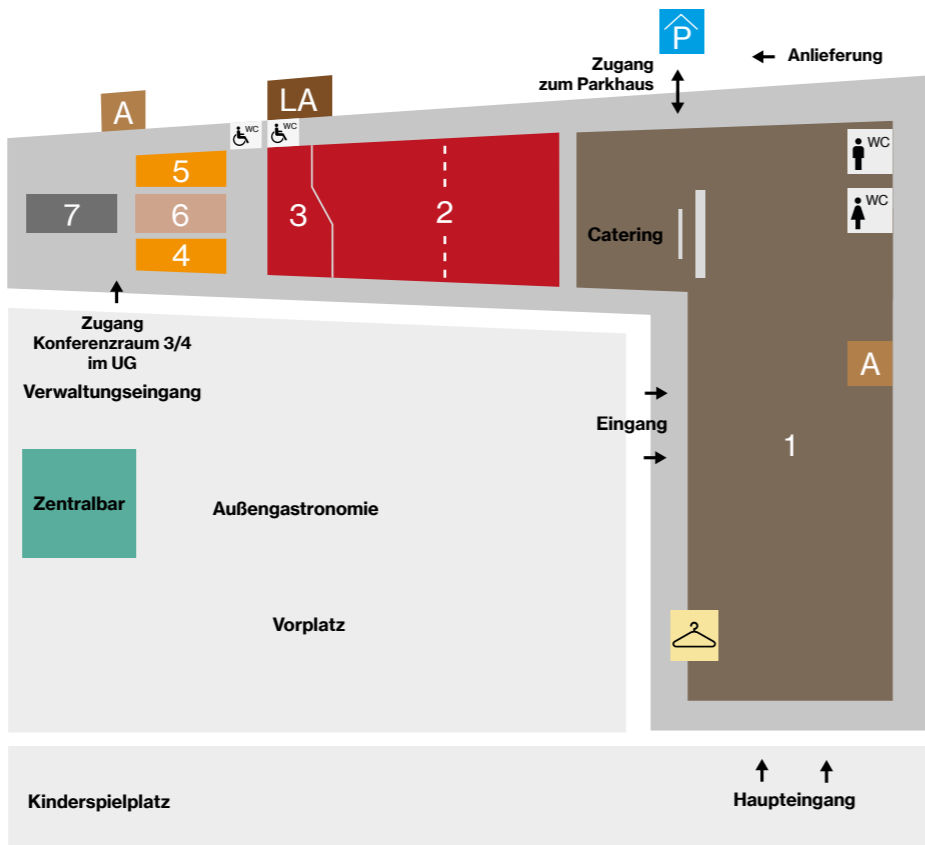

## KAPAZITÄTEN

<b>Konferenzraum 1 (EG)</b>	<b>Konferenzraum 2 (EG)</b>	<b>Konferenzraum 3 (UG)</b>	<b>Konferenzraum 4 (UG)</b>
Raumgröße: 24 qm	Raumgröße: 36 qm	Raumgröße: 24 qm	Raumgröße: 59 qm
Raumhöhe: 2,90 m	Raumhöhe: 2,90 m	Raumhöhe: 2,70 m	Raumhöhe: 2,70 m
maximal 14 Personen	maximal 17 Personen	maximal 14 Personen	maximal 20 Personen

# K3N | VORPLATZ

Ein großflächiger und sonniger Vorplatz direkt an einem kleinen Park mit Kinderspielplatz gelegen rundet das Gesamtangebot der Stadthalle K3N vollständig ab.

Die zentrale Lage direkt in der Innenstadt Nürtingens lässt keine Wünsche offen und bietet reichlich Platz für Open-Air-Veranstaltungen.

# LAGEPLAN

- 1 Eingangshalle  
Unteres Foyer
- 2 Kleiner Saal  
teilbar 1/2
- 3 Bühne  
Kleiner Saal
- 4 Konferenzraum 1
- 5 Konferenzraum 2
- 6 Kleines Foyer
- 7 Verwaltung
- P Parkhaus Stadtmitte
- G Garderobe
- A Aufzug
- LA Lastenaufzug
- H Herren WC
- D Damen WC
- WC Behinderten WC

# LAGEPLAN

- 8 Panoramasaal  
teilbar 1/2
- 9 Oberes Foyer
- 10 Empore Großer Saal
- 11 Großer Saal
- 12 Bühne Großer Saal
- 13 Künstlergarderoben
- P Parkhaus Stadtmitte
- A Aufzug
- LA Lastenaufzug
- H Herren WC
- D Damen WC