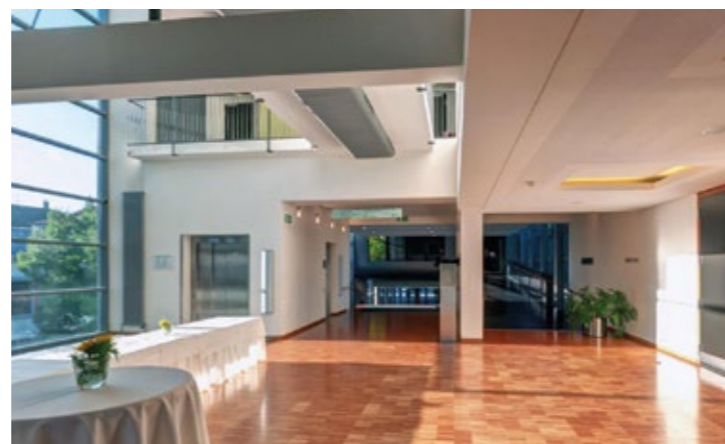

KEN | FOYER | EG

Modern, klar und offen gestaltet bietet dieser Bereich jede Menge Platz. Mit direktem Zugang zum angrenzenden Parkhaus Stadtmitte ist die Fläche ideal für Produktpräsentationen, Ausstellungen, Diskussionsecken und lockere Empfänge geeignet.

KAPAZITÄTEN

Raumgröße: 685 qm
Raumhöhe: 4 m

KAPAZITÄTEN

Raumgröße: 280 qm
Raumhöhe: 4 m

KEN | FOYER | OG

Mit 280 qm bietet Ihnen das großräumige Foyer im Obergeschoss reichlich Platz. Mit einem fest installierten Cateringbereich haben Sie eine ideale Fläche um Ihren Besuchern den Tag zu versüßen. Durch einen Aufzug ist das Foyer barrierefrei erreichbar.

SÄLE UND RÄUME

KEN | KLEINES FOYER | EG

Für ein kleines „Come Together“, eine lockere Gesprächsrunde oder eine Kaffeepause ist das Kleine Foyer im Erdgeschoss mit seinem lichtdurchfluteten Glasdach eine optimale Räumlichkeit.

KAPAZITÄTEN

Raumgröße: 153 qm
Raumhöhe: 2,58 m