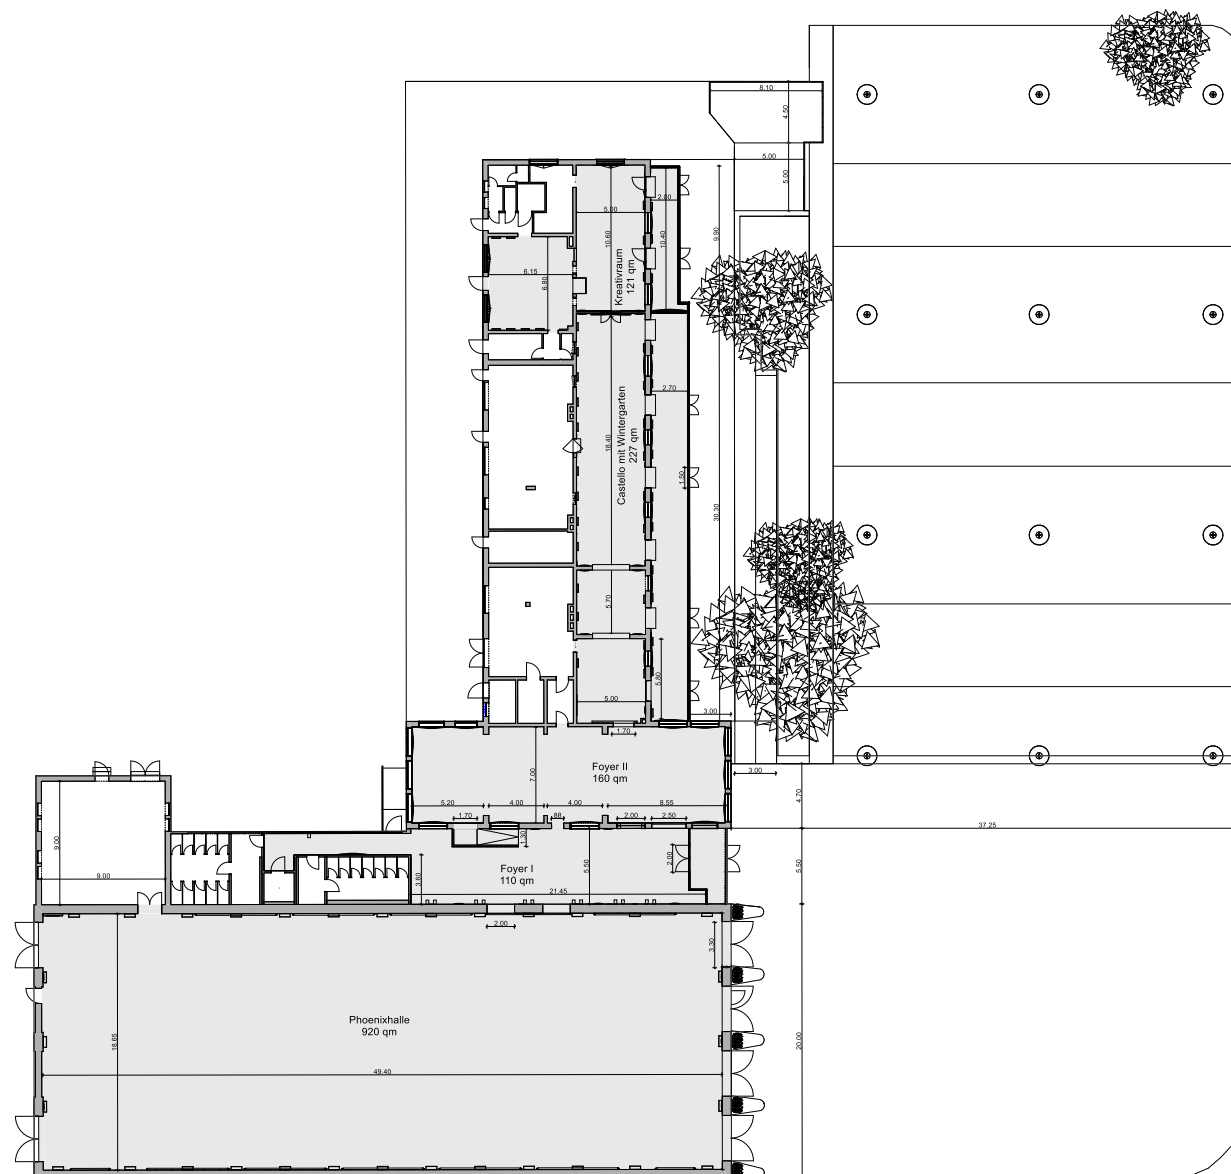

PHOENIXHALLE

IM RÖMERKASTELL

LOCATION
Phoenixhalle im Römerkastell
Naststraße 43-45, 70376 Stuttgart
www.phoenixhalle-stuttgart.de

OFFICE
Exometa Römerkastell
Veranstaltungen & Gastronomie GmbH
Naststraße 29, 70367 Stuttgart
+49 (0) 711 55348440
www.exometa-gmbh.de