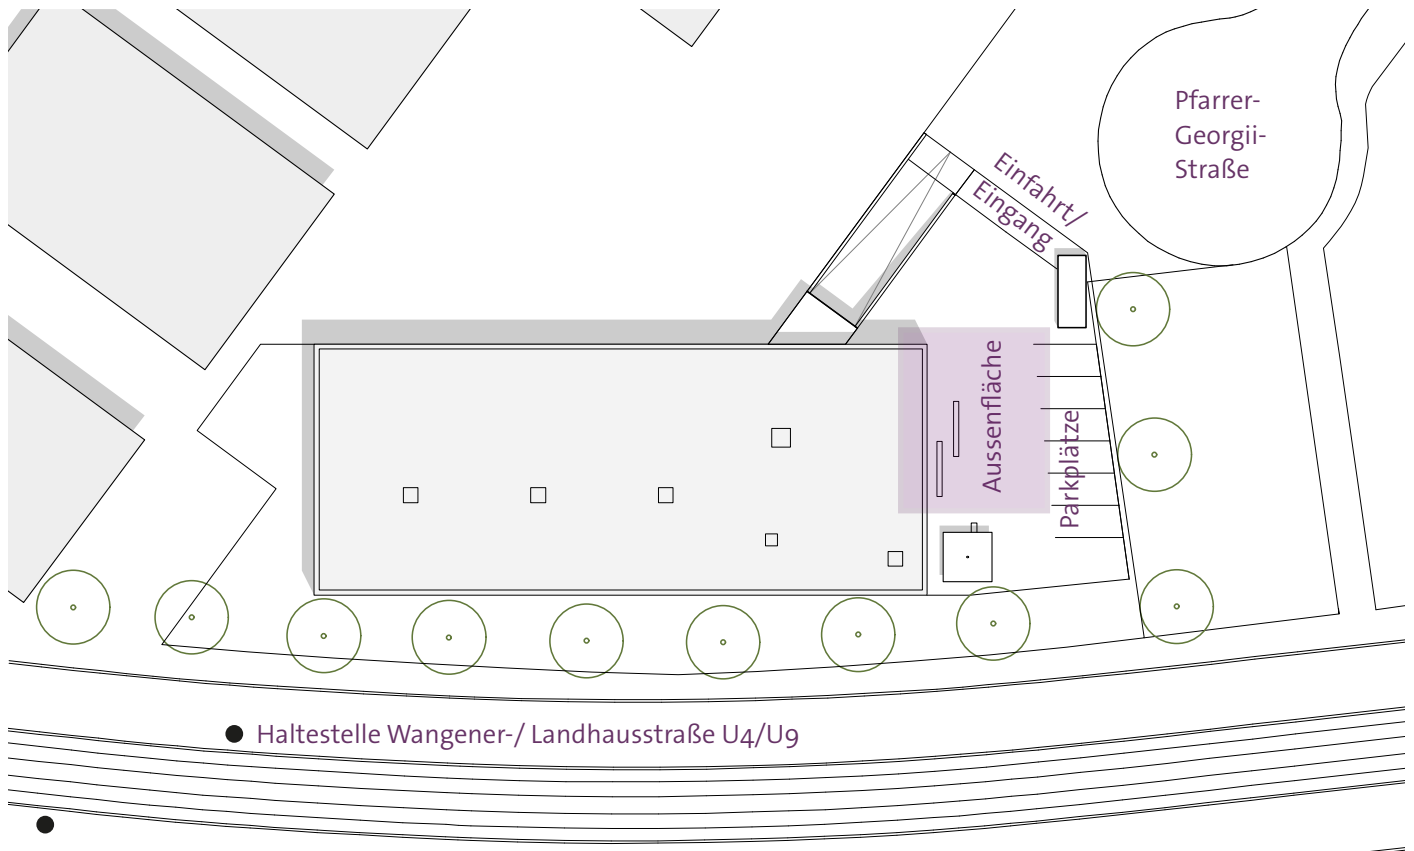

Raumgrößen:

- Eventraum im EG, 80m²
- Besprechungsraum „träubchen“ im OG, 14 m²
- Besprechungsraum „freiraum“ im OG, 21 m²

Ausstattung:

- Kaffeeküche
- Soundanlage (Bose Soundsystem)

- 65“ Screen
- WLAN
- Flipchart/Whiteboard
- Moderationskoffer und Materialien
- 16A Anschlüsse vorhanden

- Außenbereich (ca. 180 m²)
- Barrierefreier, ebenerdiger Zugang
- E-Ladesäule
- LKW-Zufahrt
- Parkplätze

außenbereich

club traube ist die Heimat des Wein Online-Handels viDeli.

Eine suburbane Event Location, die wir selbst nutzen und auch vermieten.

Bestuhlung Aussenfläche
80 - 100 Personen

lage

Ein minimalistischer Monolith in Stuttgarts historischem „Meatpacking district“.

Lage

Der club traube liegt in Stuttgart-Ost im Industriegebiet am Gaskessel.

Die Haltestelle U4/U9 (Großmarkt / Brendle) befindet sich direkt vor der Tür.

Parken

Es stehen Parkplätze zur Verfügung
+ 1 E-Parkplatz mit Ladestation

Kontakt

club traube
Pfarrer-Georgii-Str. 10
70188 Stuttgart