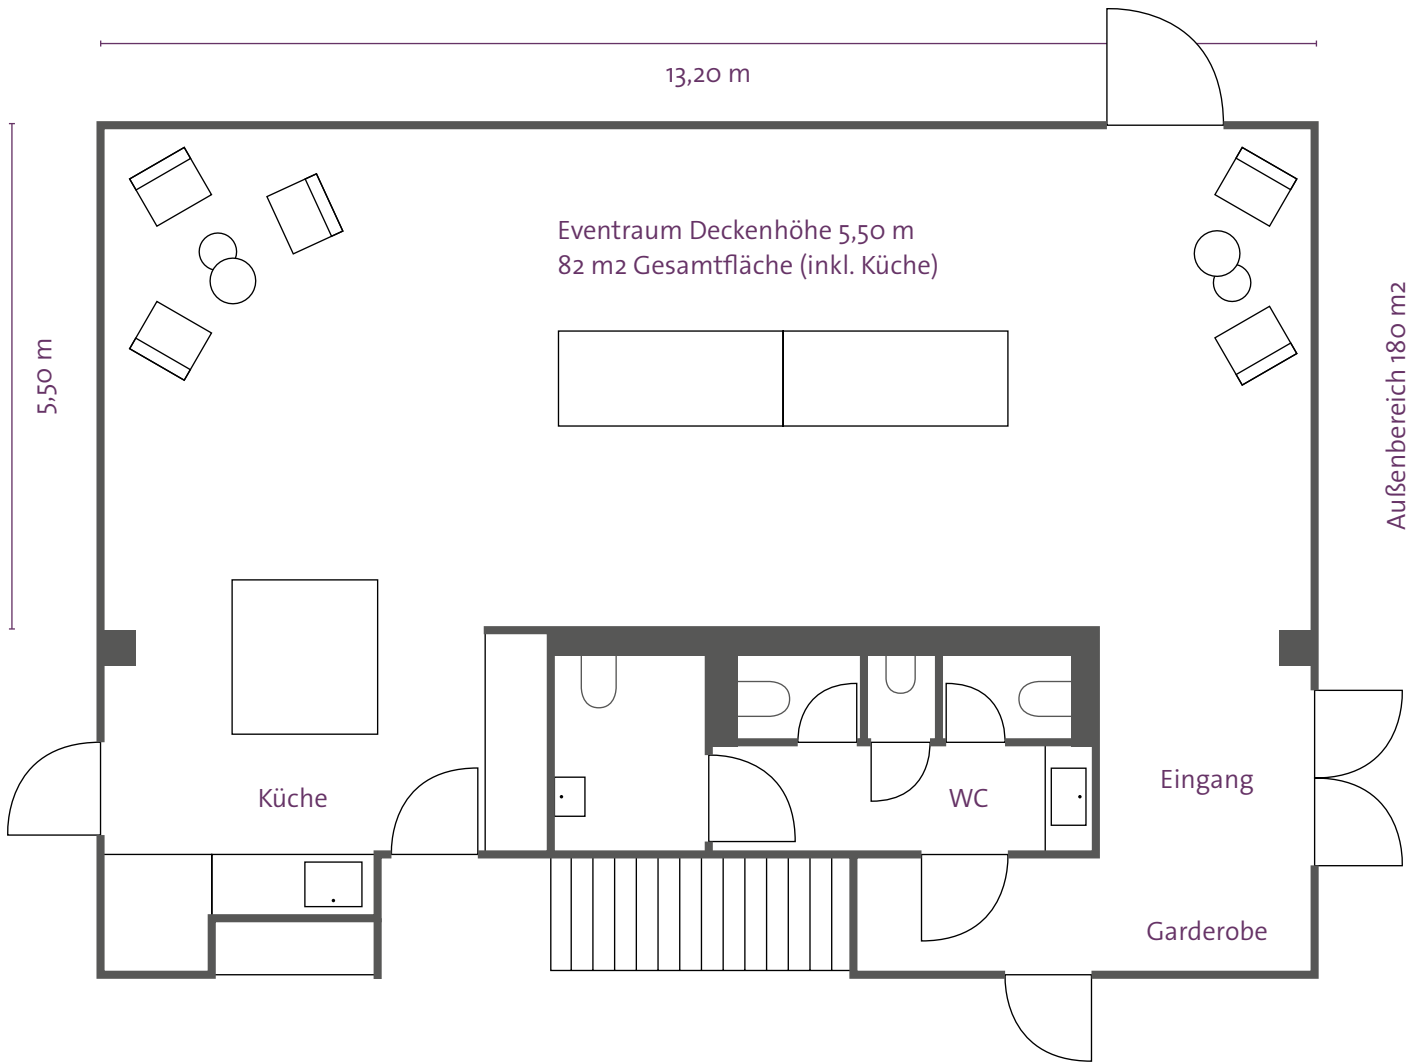

club traube

club traube ist eine Business- und Eventlocation in Stuttgart. Ein puristischer Raum in einem puristischen Bau. Weitgehend geschützt von der Außenwelt. Pointiert gesetzte Fenster lassen Einblicke in die Arbeitswelt eines Weinhandels zu. Nichts lenkt vom Wesentlichen ab – den Menschen.

Raumgrößen:

- Eventraum im EG, 80m²
- Besprechungsraum „träubchen“ im OG, 14 m²
- Besprechungsraum „freiraum“ im OG, 21 m²

Ausstattung:

- Kaffeeküche
- Soundanlage (Bose Soundsystem)

- 65“ Screen
- WLAN
- Flipchart/Whiteboard
- Moderationskoffer und Materialien
- 16A Anschlüsse vorhanden

- Außenbereich (ca. 180 m²)
- Barrierefreier, ebenerdiger Zugang
- E-Ladesäule
- LKW-Zufahrt
- Parkplätze

außenbereich

club traube ist die Heimat des Wein Online-Handels viDeli.

Eine suburbane Event Location, die wir selbst nutzen und auch vermieten.

Bestuhlung Aussenfläche
80 - 100 Personen

lage

Ein minimalistischer Monolith in Stuttgarts historischem „Meatpacking district“.

Lage

Der club traube liegt in Stuttgart-Ost im Industriegebiet am Gaskessel.