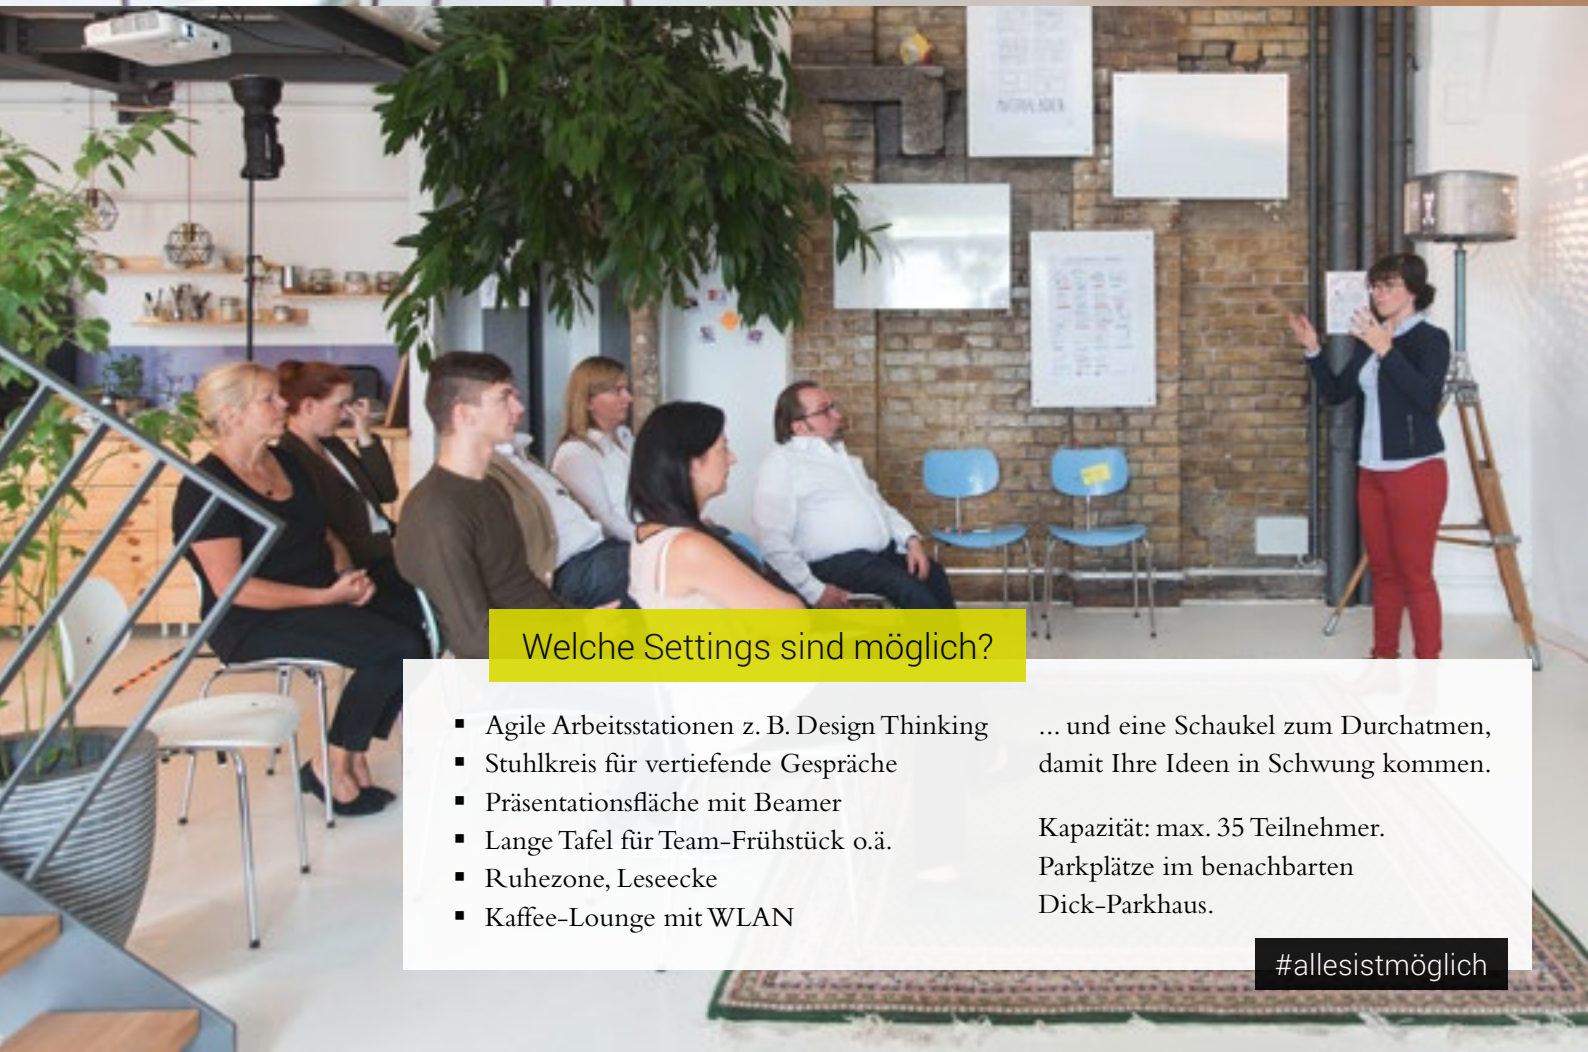

Ihr Raum für Neues Arbeiten in Esslingen

Lust auf ein kreatives und aktivierendes Umfeld?

Neue Räume, Neues Arbeiten, neue Ideen. Anspruchsvollen Unternehmen bietet die Base<sup>7</sup> ein Ambiente der besonderen Art. Tauchen Sie ein in eine kreative Wohlfühl-Atmosphäre, in der zusammen Arbeiten zur Freude wird. Ob Führungskräfte- oder Projekt-Teams sowie Workshop-Gruppen, die Base<sup>7</sup> bietet Ihnen das passende Spielfeld, um Ihre Ideen wachsen zu lassen.

**Für Vordenker**

#arbeitenundwohlfühlen

**Arbeitsmaterial**

- Gut sortiertes, reichhaltiges Set für klassische Moderation (Flipcharts, Whiteboards, etc. ...)
- Design Thinking Stationen inkl. Equipment & Materialien, Lego & Co.
- Beamer, A3-Farbdrucker, WLAN

**Welche Settings sind möglich?**

- Agile Arbeitsstationen z. B. Design Thinking
- Stuhlkreis für vertiefende Gespräche
- Präsentationsfläche mit Beamer
- Lange Tafel für Team-Frühstück o.ä.
- Ruhezone, Lesecke
- Kaffee-Lounge mit WLAN