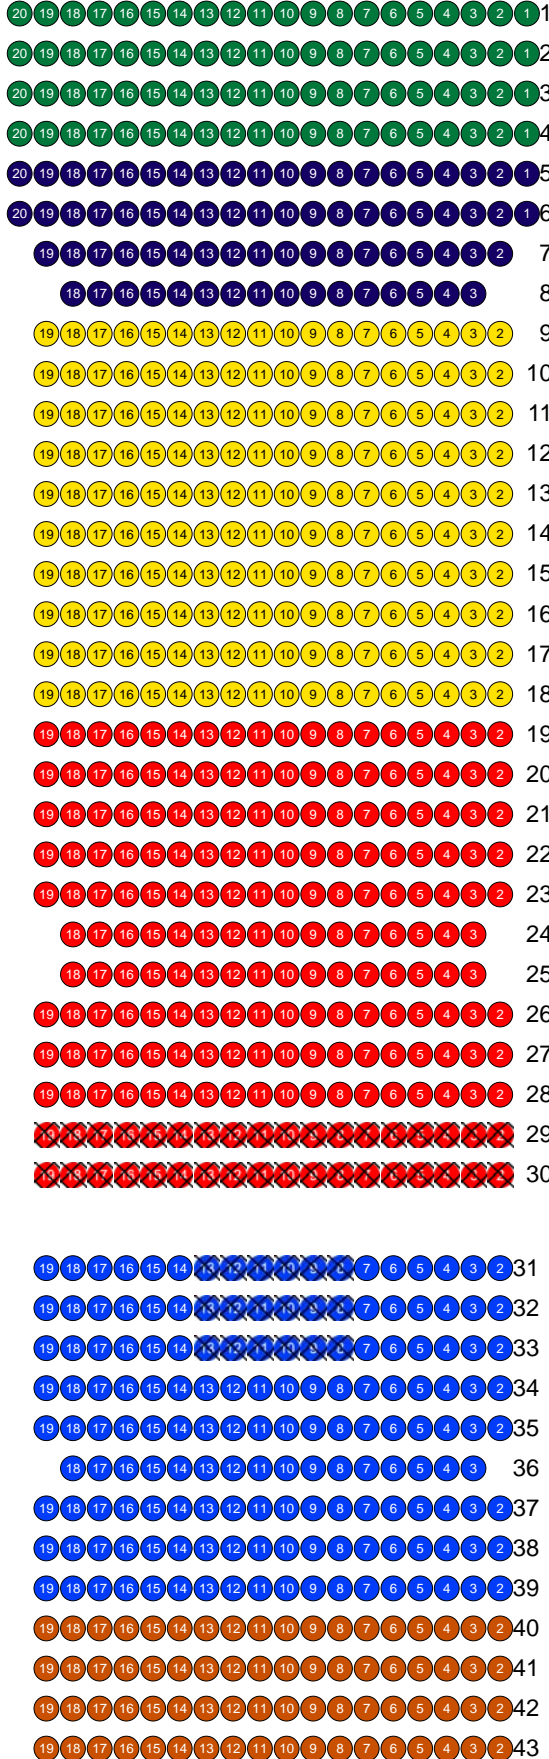

PHOENIX Halle Dortmund Warsteiner Music Hall

Parkett links

Parkett Mitte

Parkett rechts