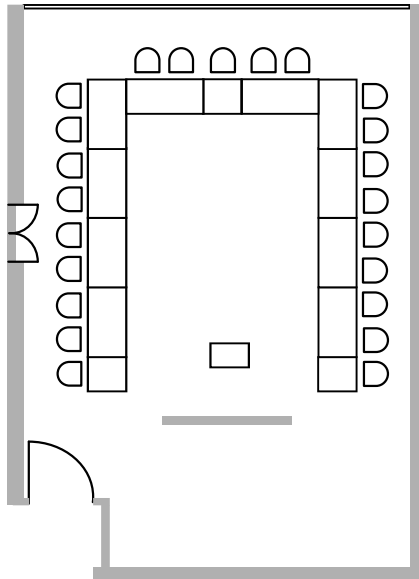

Bestuhlungsmöglichkeiten Konferenzraum I

U-Form
für bis zu 18 Personen

Parlamentarische Bestuhlung
für bis zu 22 Personen

Block-Form
für bis zu 16 Personen

Stuhlreihen
für bis zu 30 +2 Personen

Stuhlkreis
für bis zu 20 Personen

Bestuhlungsmöglichkeiten Konferenzraum II

U-Form
für bis zu 23 Personen

Blockform
für bis zu 28 Personen

Stuhlreihen
für bis zu 54 + 2 Personen

Blocktische in der U- Form
für bis zu 35 Personen

Parlamentarische Bestuhlung
für bis zu 45 Personen

Stuhlkreis
für bis zu 20 Personen

Konferenzraum III

Größenangaben
in Meter