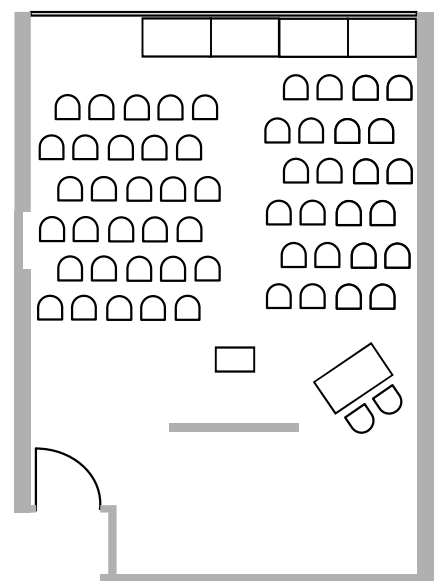

Bestuhlungsmöglichkeiten Konferenzraum I

U-Form
für bis zu 18 Personen

Parlamentarische Bestuhlung
für bis zu 22 Personen

Block-Form
für bis zu 16 Personen

Stuhlreihen
für bis zu 30 +2 Personen

Stuhlkreis
für bis zu 20 Personen

Bestuhlungsmöglichkeiten Konferenzraum II

U-Form
für bis zu 23 Personen

Blockform
für bis zu 28 Personen

Stuhlreihen
für bis zu 54 + 2 Personen

Blocktische in der U- Form
für bis zu 35 Personen

Parlamentarische Bestuhlung
für bis zu 45 Personen

Stuhlkreis
für bis zu 20 Personen

Konferenzraum III

Größenangaben
in Meter