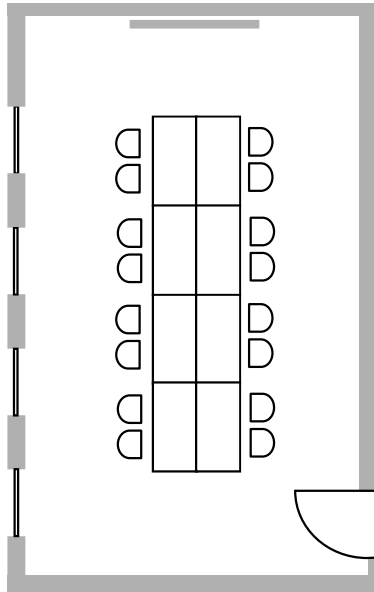

Bestuhlungsmöglichkeiten Konferenzraum I

U-Form
für bis zu 18 Personen

Parlamentarische Bestuhlung
für bis zu 22 Personen

Block-Form
für bis zu 16 Personen

Stuhlreihen
für bis zu 30 +2 Personen

Stuhlkreis
für bis zu 20 Personen

Bestuhlungsmöglichkeiten Konferenzraum II

U-Form
für bis zu 23 Personen

Blockform
für bis zu 28 Personen

Stuhlreihen
für bis zu 54 + 2 Personen

Blocktische in der U- Form
für bis zu 35 Personen

Parlamentarische Bestuhlung
für bis zu 45 Personen

Stuhlkreis
für bis zu 20 Personen

Konferenzraum III

Größenangaben
in Meter