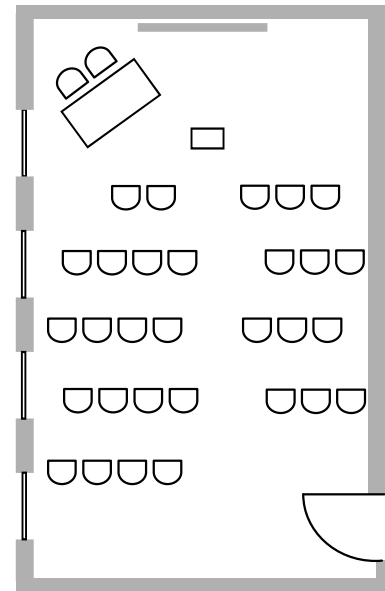

Bestuhlungsmöglichkeiten Konferenzraum I

U-Form
für bis zu 18 Personen

Parlamentarische Bestuhlung
für bis zu 22 Personen

Block-Form
für bis zu 16 Personen

Stuhlreihen
für bis zu 30 +2 Personen

Stuhlkreis
für bis zu 20 Personen

Bestuhlungsmöglichkeiten Konferenzraum II

U-Form
für bis zu 23 Personen

Blockform
für bis zu 28 Personen

Stuhlreihen
für bis zu 54 + 2 Personen

Blocktische in der U- Form
für bis zu 35 Personen

Parlamentarische Bestuhlung
für bis zu 45 Personen

Stuhlkreis
für bis zu 20 Personen

Konferenzraum III

Größenangaben
in Meter