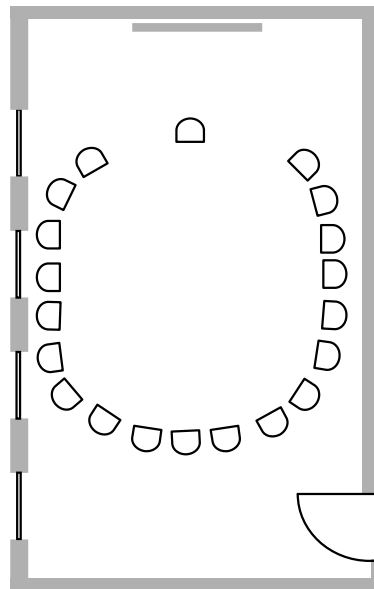

Bestuhlungsmöglichkeiten Konferenzraum I

U-Form
für bis zu 18 Personen

Parlamentarische Bestuhlung
für bis zu 22 Personen

Block-Form
für bis zu 16 Personen

Stuhlreihen
für bis zu 30 +2 Personen

Stuhlkreis
für bis zu 20 Personen

Bestuhlungsmöglichkeiten Konferenzraum II

U-Form
für bis zu 23 Personen

Blockform
für bis zu 28 Personen

Stuhlreihen
für bis zu 54 + 2 Personen

Blocktische in der U- Form
für bis zu 35 Personen

Parlamentarische Bestuhlung
für bis zu 45 Personen

Stuhlkreis
für bis zu 20 Personen

Konferenzraum III

Größenangaben
in Meter