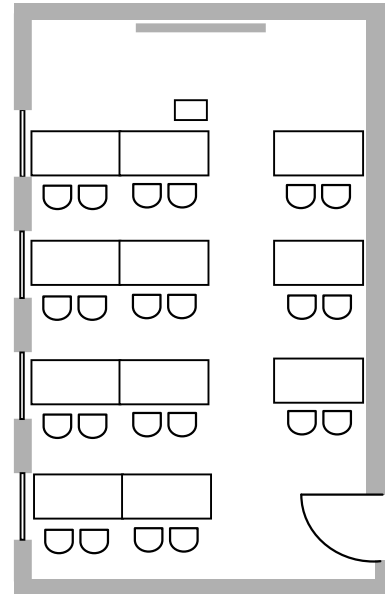

Bestuhlungsmöglichkeiten Konferenzraum I

U-Form
für bis zu 18 Personen

Parlamentarische Bestuhlung
für bis zu 22 Personen

Block-Form
für bis zu 16 Personen

Stuhlreihen
für bis zu 30 +2 Personen

Stuhlkreis
für bis zu 20 Personen

Bestuhlungsmöglichkeiten Konferenzraum II

U-Form
für bis zu 23 Personen

Blockform
für bis zu 28 Personen

Stuhlreihen
für bis zu 54 + 2 Personen

Blocktische in der U- Form
für bis zu 35 Personen

Parlamentarische Bestuhlung
für bis zu 45 Personen

Stuhlkreis
für bis zu 20 Personen

Konferenzraum III

Größenangaben
in Meter