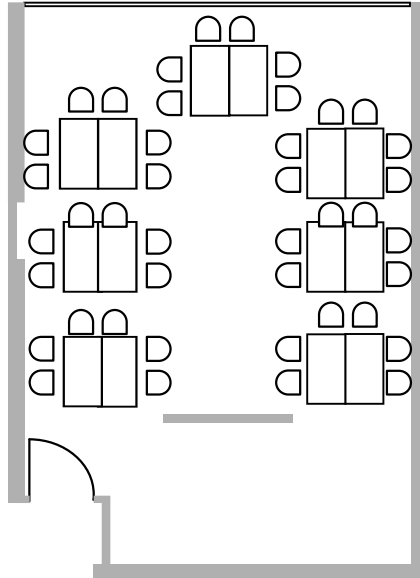

Bestuhlungsmöglichkeiten Konferenzraum I

U-Form
für bis zu 18 Personen

Parlamentarische Bestuhlung
für bis zu 22 Personen

Block-Form
für bis zu 16 Personen

Stuhlreihen
für bis zu 30 +2 Personen

Stuhlkreis
für bis zu 20 Personen

Bestuhlungsmöglichkeiten Konferenzraum II

U-Form
für bis zu 23 Personen

Blockform
für bis zu 28 Personen

Stuhlreihen
für bis zu 54 + 2 Personen

Blocktische in der U- Form
für bis zu 35 Personen

Parlamentarische Bestuhlung
für bis zu 45 Personen

Stuhlkreis
für bis zu 20 Personen

Konferenzraum III

Größenangaben
in Meter