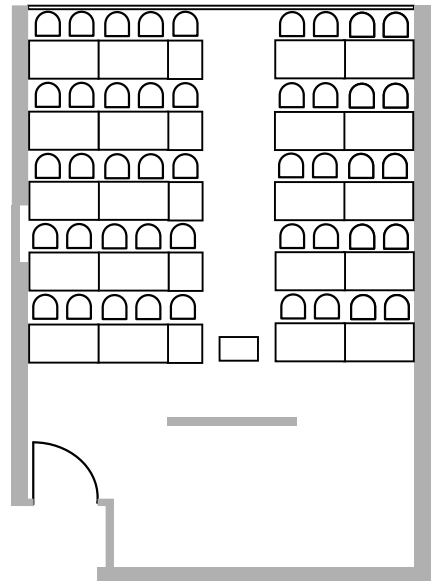

Bestuhlungsmöglichkeiten Konferenzraum I

U-Form
für bis zu 18 Personen

Parlamentarische Bestuhlung
für bis zu 22 Personen

Block-Form
für bis zu 16 Personen

Stuhlreihen
für bis zu 30 +2 Personen

Stuhlkreis
für bis zu 20 Personen

Bestuhlungsmöglichkeiten Konferenzraum II

U-Form
für bis zu 23 Personen

Blockform
für bis zu 28 Personen

Stuhlreihen
für bis zu 54 + 2 Personen

Blocktische in der U- Form
für bis zu 35 Personen

Parlamentarische Bestuhlung
für bis zu 45 Personen

Stuhlkreis
für bis zu 20 Personen

Konferenzraum III

Größenangaben
in Meter