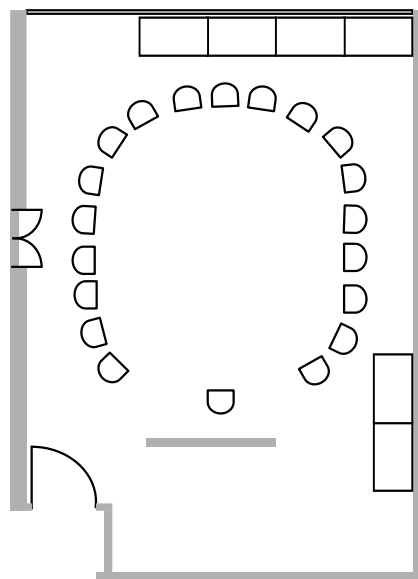

Bestuhlungsmöglichkeiten Konferenzraum I

U-Form
für bis zu 18 Personen

Parlamentarische Bestuhlung
für bis zu 22 Personen

Block-Form
für bis zu 16 Personen

Stuhlreihen
für bis zu 30 +2 Personen

Stuhlkreis
für bis zu 20 Personen

Bestuhlungsmöglichkeiten Konferenzraum II

U-Form
für bis zu 23 Personen

Blockform
für bis zu 28 Personen

Stuhlreihen
für bis zu 54 + 2 Personen

Blocktische in der U- Form
für bis zu 35 Personen

Parlamentarische Bestuhlung
für bis zu 45 Personen

Stuhlkreis
für bis zu 20 Personen

Konferenzraum III

Größenangaben
in Meter