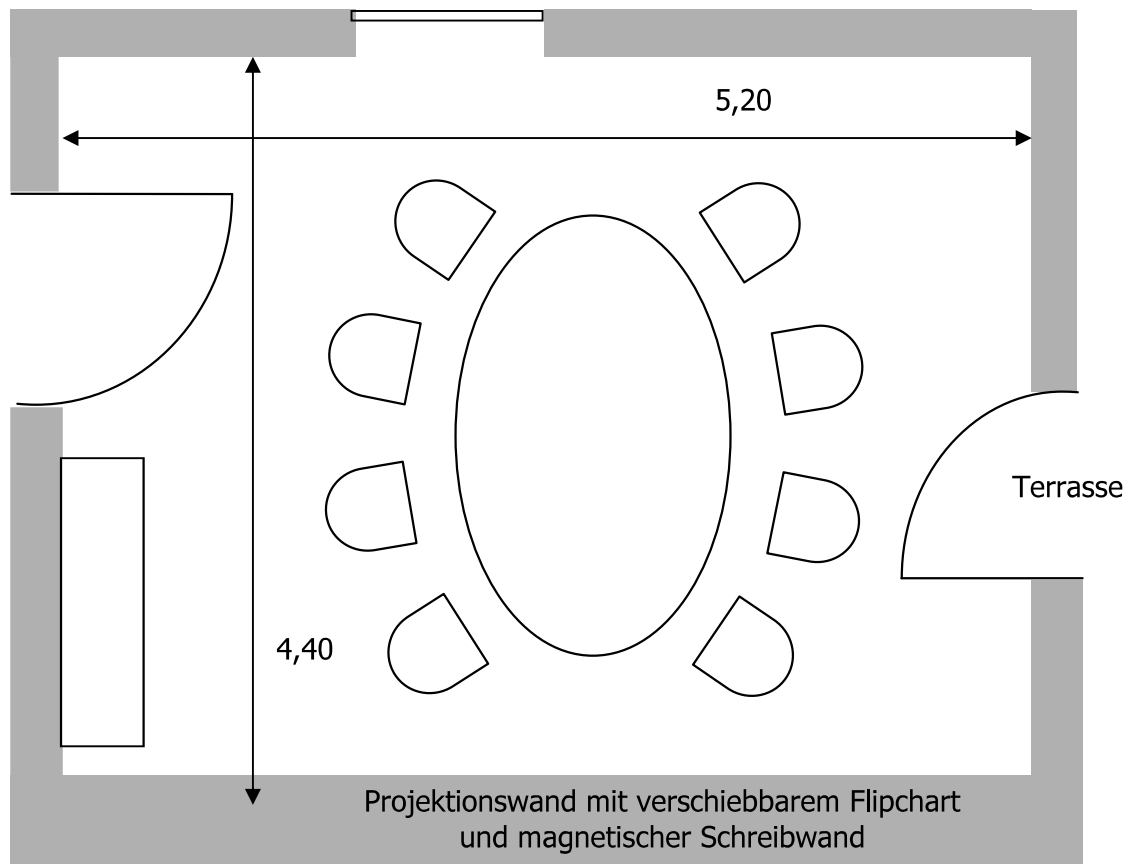

Bestuhlungsmöglichkeiten Konferenzraum I

U-Form
für bis zu 18 Personen

Parlamentarische Bestuhlung
für bis zu 22 Personen

Block-Form
für bis zu 16 Personen

Stuhlreihen
für bis zu 30 +2 Personen

Stuhlkreis
für bis zu 20 Personen

Bestuhlungsmöglichkeiten Konferenzraum II

U-Form
für bis zu 23 Personen

Blockform
für bis zu 28 Personen

Stuhlreihen
für bis zu 54 + 2 Personen

Blocktische in der U- Form
für bis zu 35 Personen

Parlamentarische Bestuhlung
für bis zu 45 Personen

Stuhlkreis
für bis zu 20 Personen

Konferenzraum III

Größenangaben
in Meter