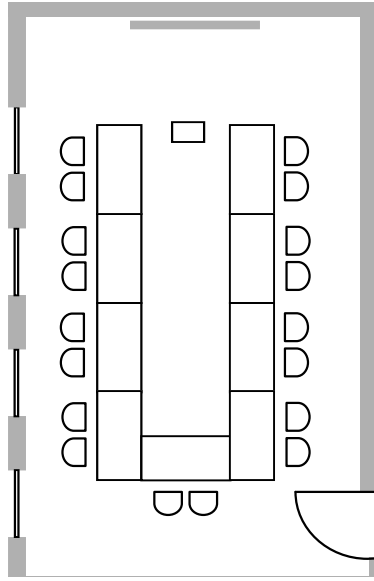

Bestuhlungsmöglichkeiten Konferenzraum I

U-Form
für bis zu 18 Personen

Parlamentarische Bestuhlung
für bis zu 22 Personen

Block-Form
für bis zu 16 Personen

Stuhlreihen
für bis zu 30 +2 Personen

Stuhlkreis
für bis zu 20 Personen

Bestuhlungsmöglichkeiten Konferenzraum II

U-Form
für bis zu 23 Personen

Blockform
für bis zu 28 Personen

Stuhlreihen
für bis zu 54 + 2 Personen

Blocktische in der U- Form
für bis zu 35 Personen

Parlamentarische Bestuhlung
für bis zu 45 Personen

Stuhlkreis
für bis zu 20 Personen

Konferenzraum III

Größenangaben
in Meter