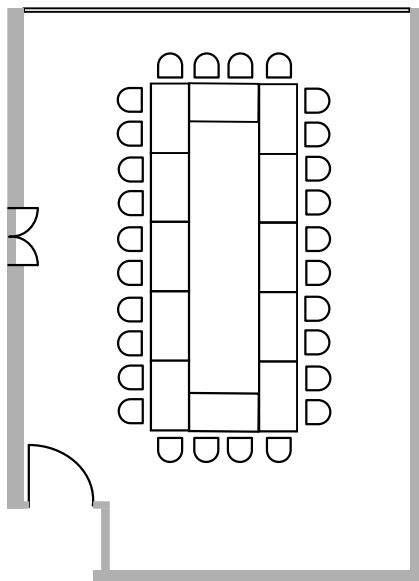

Bestuhlungsmöglichkeiten Konferenzraum I

U-Form
für bis zu 18 Personen

Parlamentarische Bestuhlung
für bis zu 22 Personen

Block-Form
für bis zu 16 Personen

Stuhlreihen
für bis zu 30 +2 Personen

Stuhlkreis
für bis zu 20 Personen

Bestuhlungsmöglichkeiten Konferenzraum II

U-Form
für bis zu 23 Personen

Blockform
für bis zu 28 Personen

Stuhlreihen
für bis zu 54 + 2 Personen

Blocktische in der U- Form
für bis zu 35 Personen

Parlamentarische Bestuhlung
für bis zu 45 Personen

Stuhlkreis
für bis zu 20 Personen

Konferenzraum III

Größenangaben
in Meter