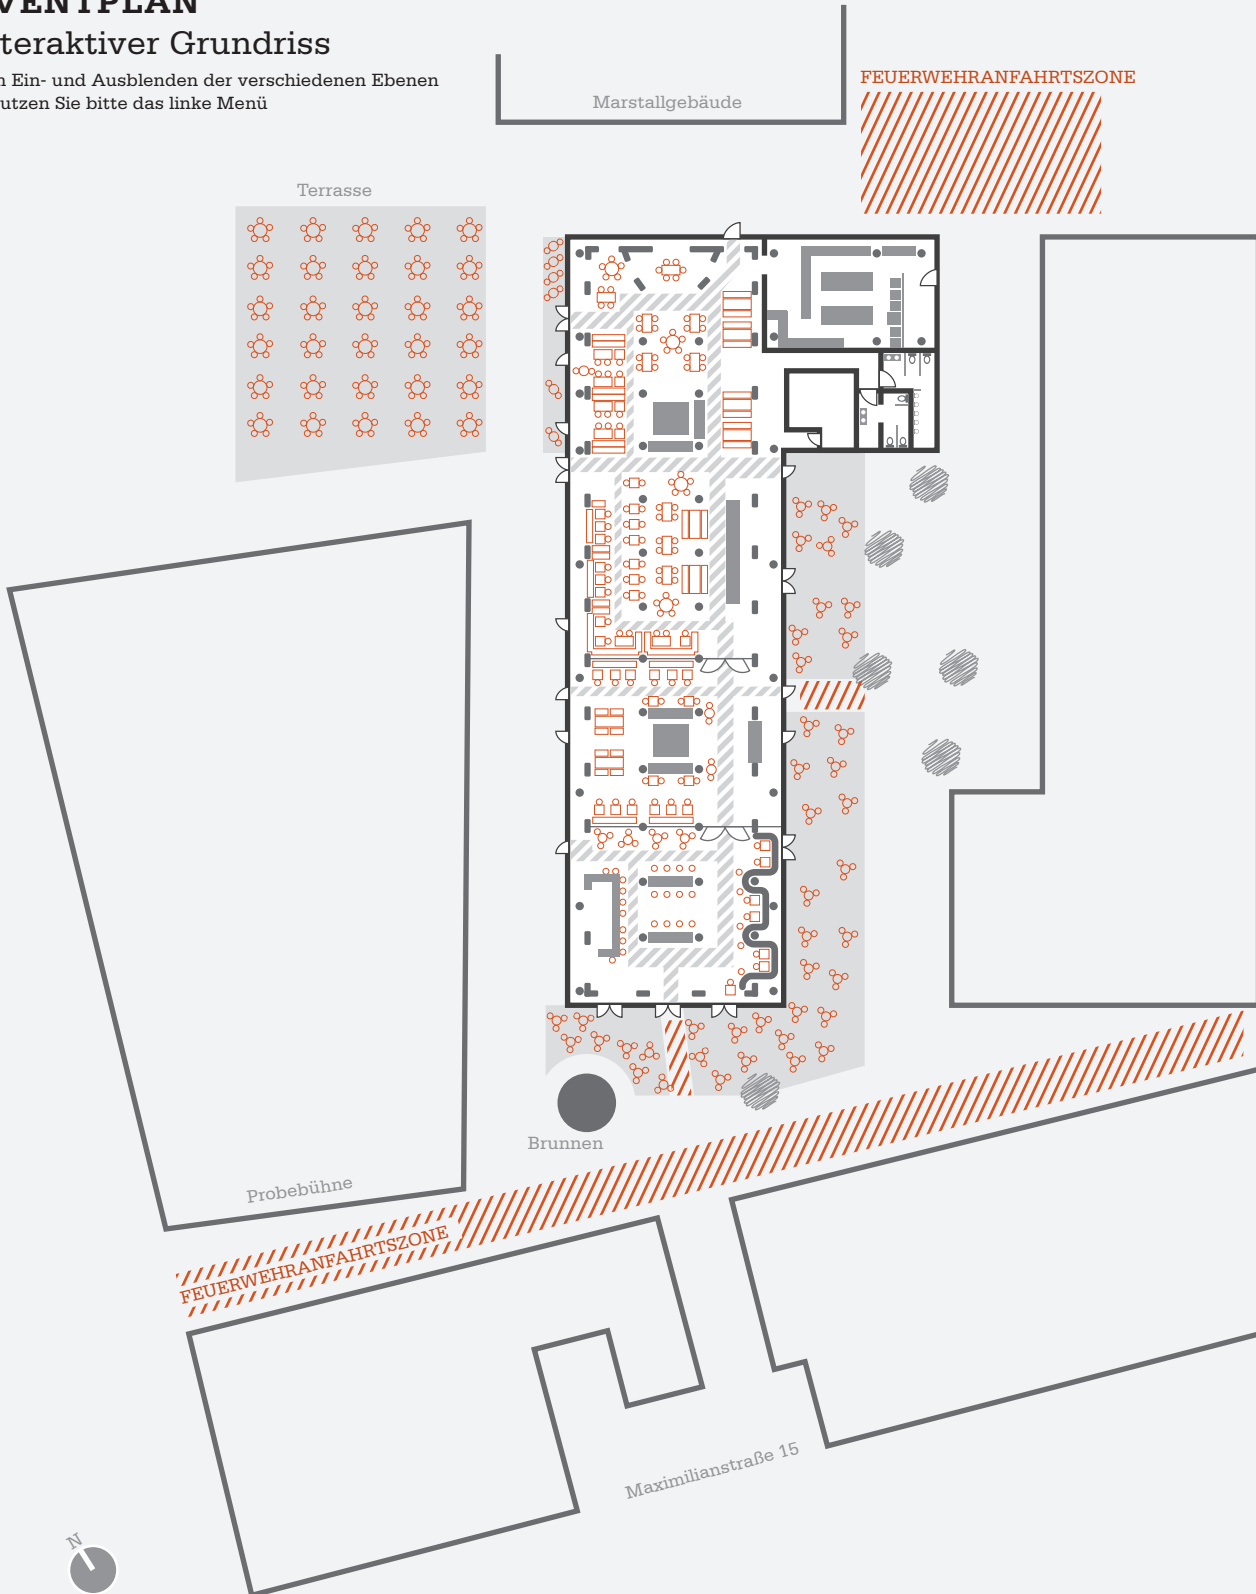

EVENTPLAN

Interaktiver Grundriss

Zum Ein- und Ausblenden der verschiedenen Ebenen
benutzen Sie bitte das linke Menü

B

EVENTPLAN Interaktiver Grundriss

Zum Ein- und Ausblenden der verschiedenen Ebenen
benutzen Sie bitte das linke Menü

— = 1m

brenner
Grill Pasta Bar