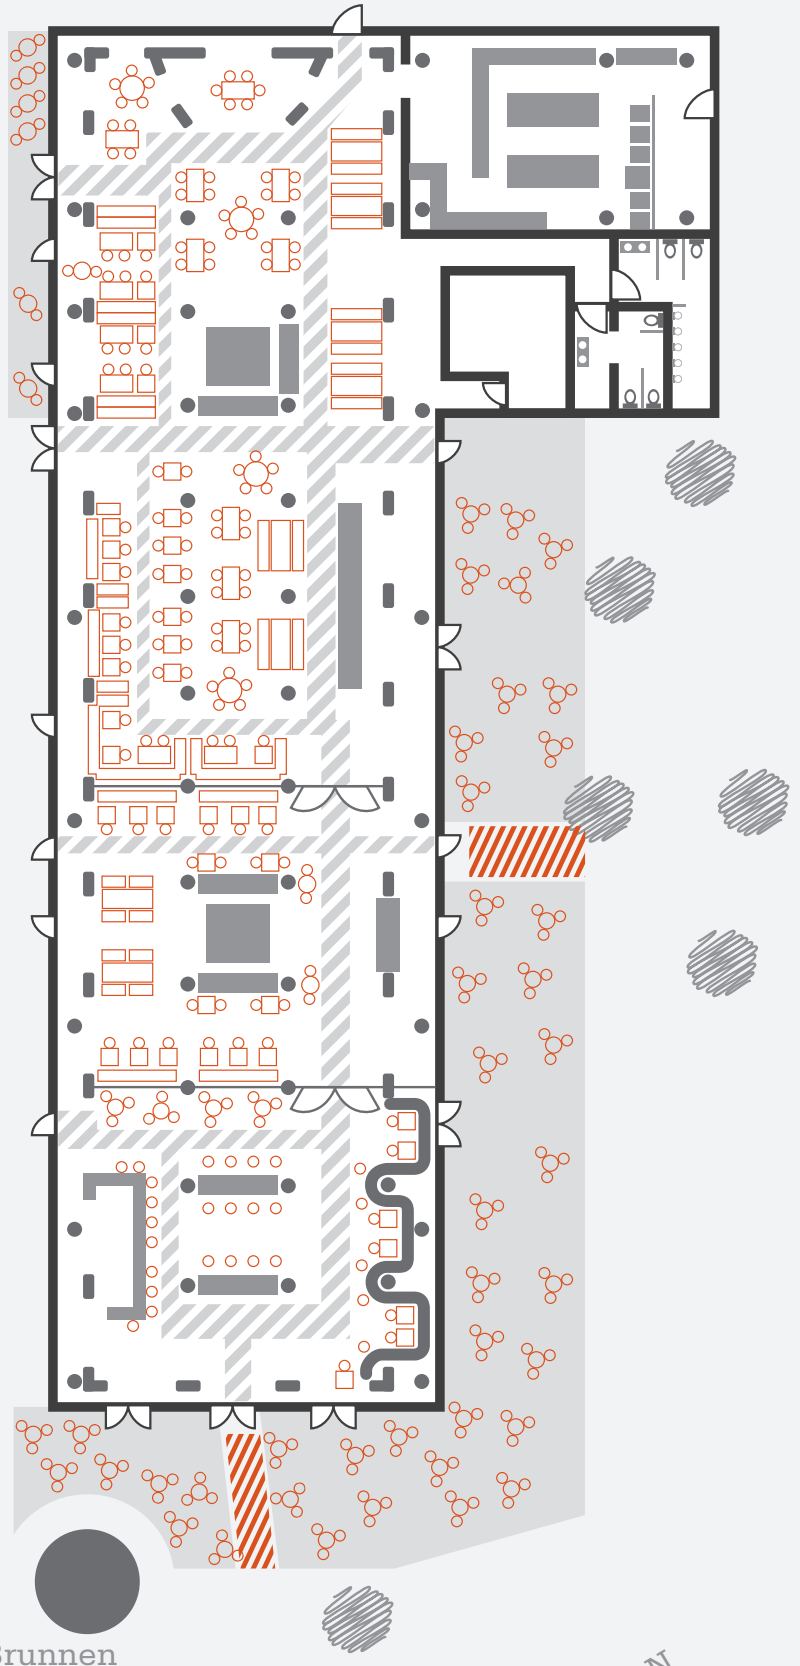

EVENTPLAN

Interaktiver Grundriss

Zum Ein- und Ausblenden der verschiedenen Ebenen
benutzen Sie bitte das linke Menü

B

EVENTPLAN Interaktiver Grundriss

Zum Ein- und Ausblenden der verschiedenen Ebenen
benutzen Sie bitte das linke Menü

— = 1m

brenner
Grill Pasta Bar