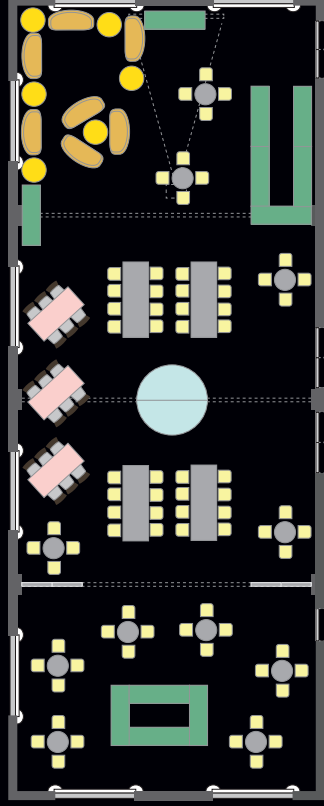

LAGE UND ANFAHRT

ADRESSE: DER PSCHORR
VIKTUALIENMARKT 15
80331 MÜNCHEN

WWW.THE-RESI.DE
WWW.DER-PSCHORR.DE

ANBINDUNG: U-BAHN: LINIEN 3 UND 6
(U-BAHNHOF MARIENPLATZ)

S-BAHN: LINIEN 1 - 4, 6 - 8
(S-BAHNHOF MARIENPLATZ)

INTERAKTIVES BEGLEITENDES
ENTERTAINMENT

FLYING BUFFET
IM
TELLERSERVICE

FIRMENFEIERN, NETWORKING-EVENTS,
AFTERWORK-VERANSTALTUNGEN

260 M²

VARIABLE SAALBESTÜHLUNG

Stentisch

Sofa

Bankett-Tisch

Sidebord

Stentisch

Barstuhl

Sidebord

Stentisch

ERINNERUNG,
INNOVATION,
BEGEISTERUNG