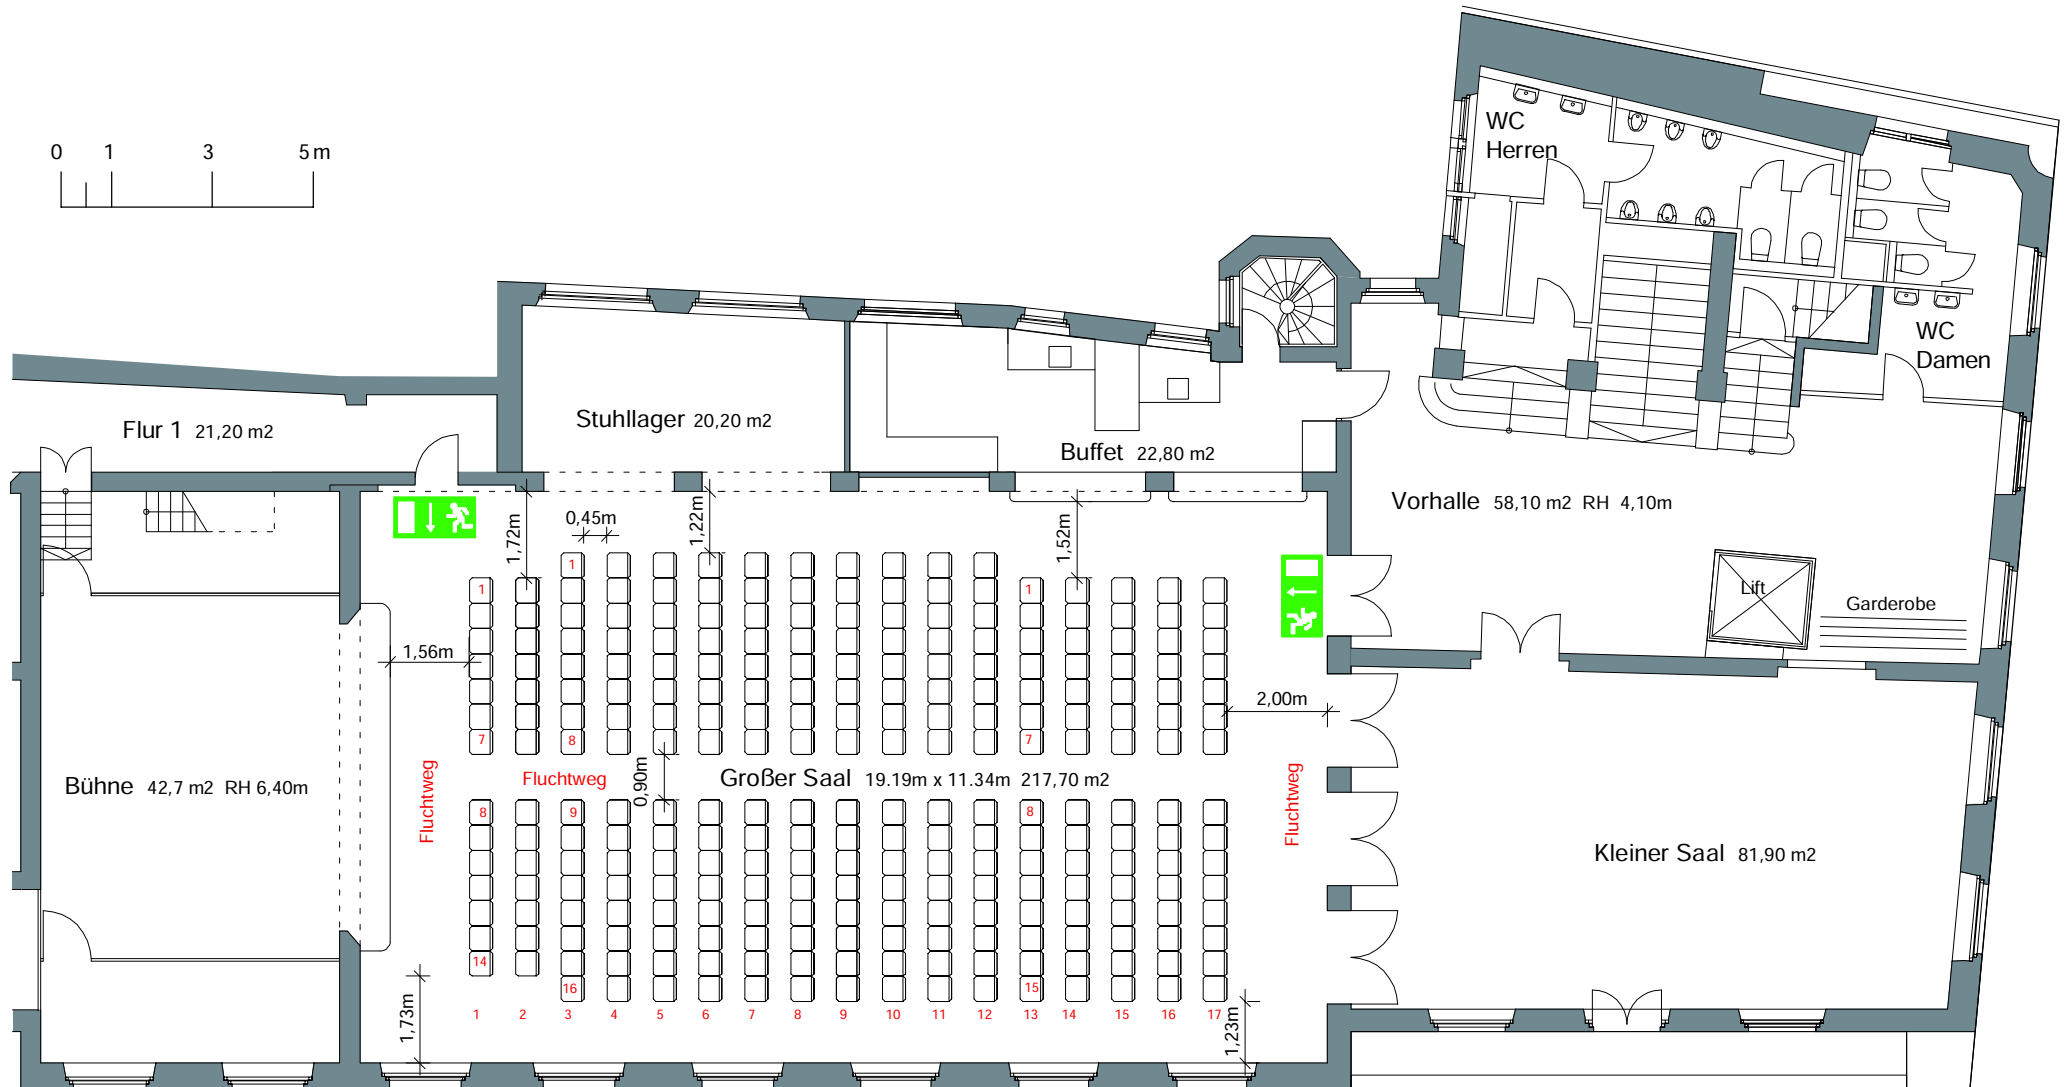

BESTUHLUNGSPLAN GROSSER SAAL

Variante 1

Parlamentarische Bestuhlung 108 Plätze
(Bestuhlung jeweils nur Kleiner oder Großer Saal möglich)

BESTUHLUNGSPLAN GROSSER SAAL

Variante 2

Parlamentarische Bestuhlung 72 Plätze
(Bestuhlung jeweils nur Kleiner oder Großer Saal möglich)

AGV / AKADEMISCHER
GESANGVEREIN MÜNCHEN

BESTUHLUNGSPLAN GROSSER SAAL

Variante 3

Theaterbestuhlung 260 Plätze

(Bestuhlung jeweils nur Kleiner oder Großer Saal möglich)

BESTUHLUNGSPLAN GROSSER SAAL

Variante 4

Bankettbestuhlung 168 Plätze
(Bestuhlung jeweils nur Kleiner oder Großer Saal möglich)

BESTUHLUNGSPLAN GROSSER SAAL

Variante 5

Bankettbestuhlung 104 Plätze bzw.
112 Plätze

(Bestuhlung jeweils nur Kleiner oder Großer Saal möglich)

BESTUHLUNGSPLAN GROSSER SAAL

Variante 6

Bankettbestuhlung 150 Plätze bzw.
160 Plätze

(Bestuhlung jeweils nur Kleiner oder Großer Saal möglich)

BESTUHLUNGSPLAN GROSSER SAAL

Variante 7

Bankettbestuhlung 124 Plätze bzw.
138 Plätze