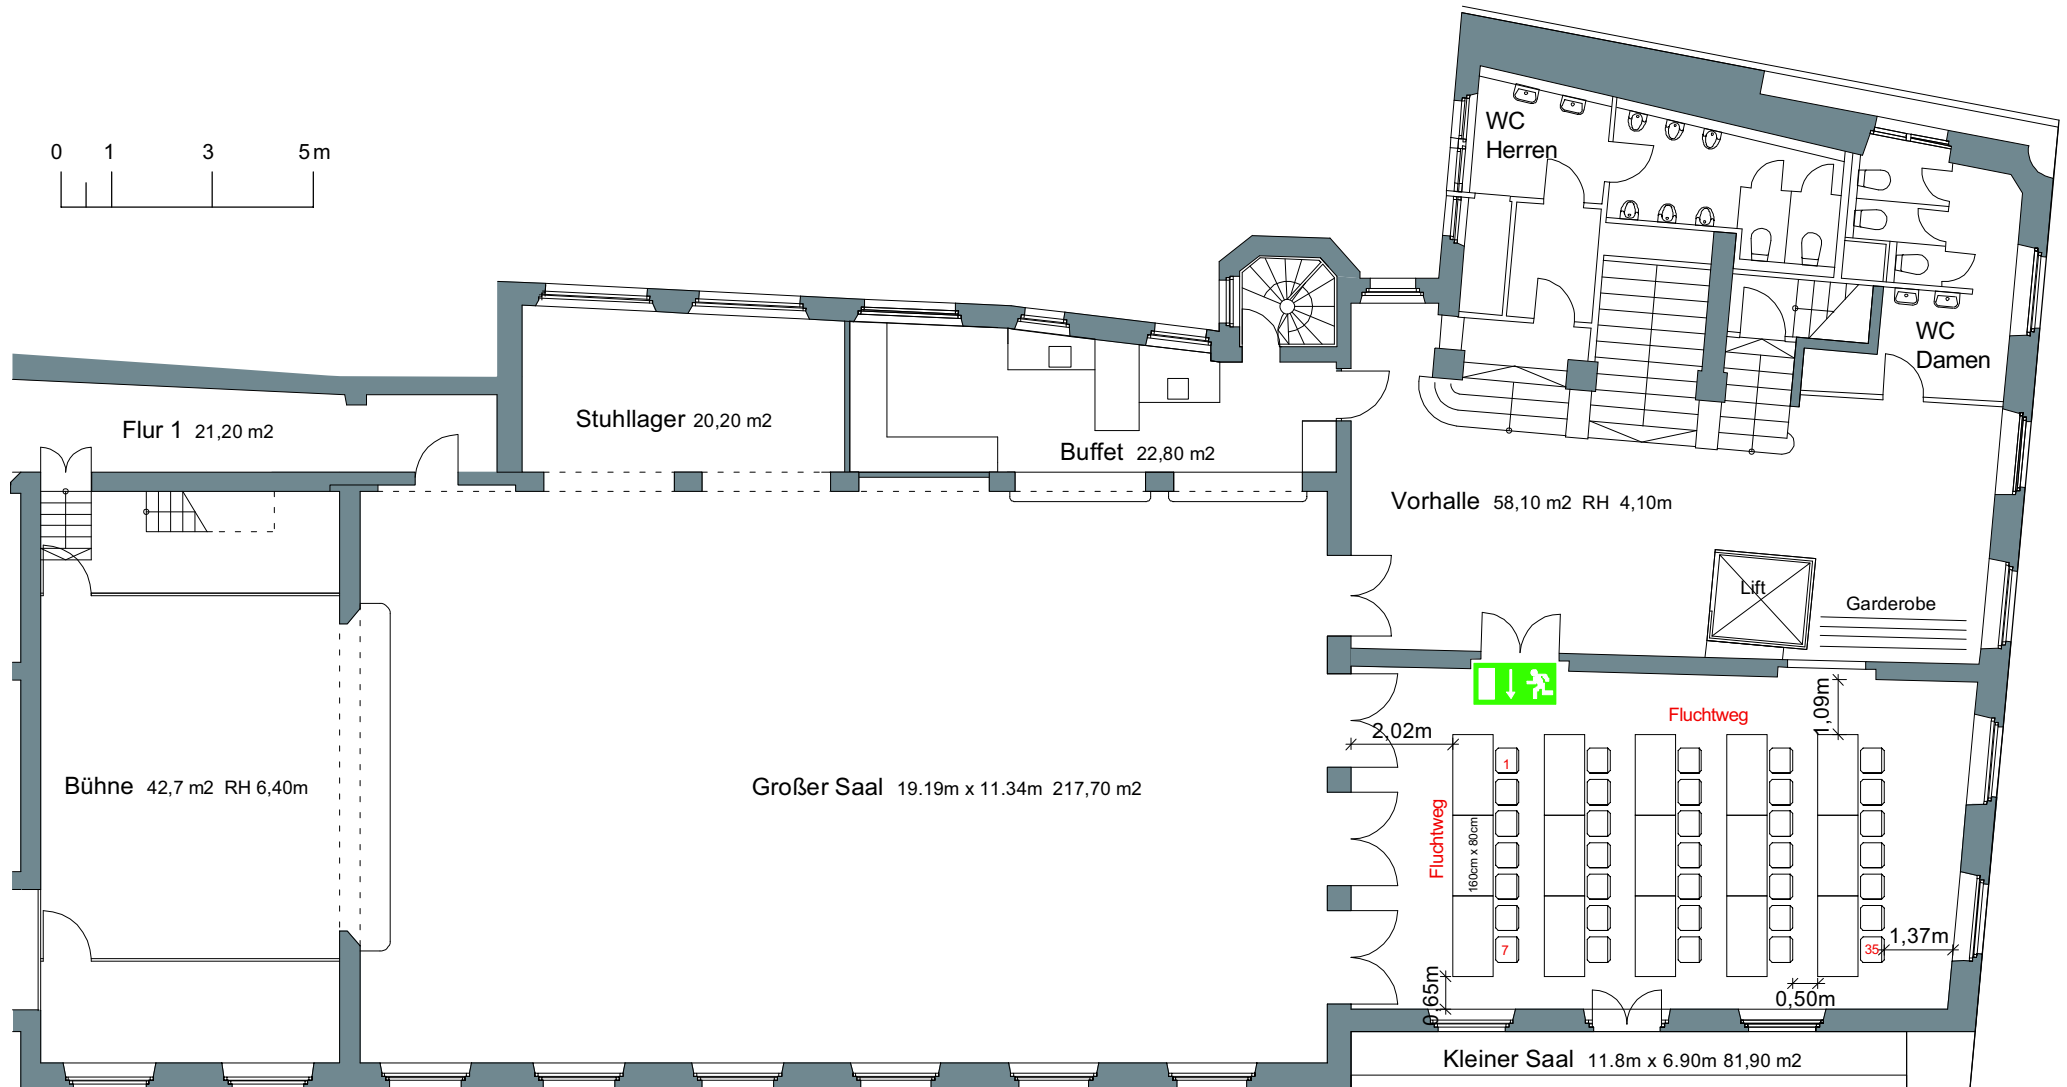

Bankettbestuhlung 168 Plätze
(Bestuhlung jeweils nur Kleiner oder Großer Saal möglich)

BESTUHLUNGSPLAN GROSSER SAAL

Variante 5

Bankettbestuhlung 104 Plätze bzw.
112 Plätze

(Bestuhlung jeweils nur Kleiner oder Großer Saal möglich)

BESTUHLUNGSPLAN GROSSER SAAL

Variante 6

Bankettbestuhlung 150 Plätze bzw.
160 Plätze

(Bestuhlung jeweils nur Kleiner oder Großer Saal möglich)

BESTUHLUNGSPLAN GROSSER SAAL

Variante 7

Bankettbestuhlung 124 Plätze bzw.
138 Plätze

(Bestuhlung jeweils nur Kleiner oder Großer Saal möglich)

BESTUHLUNGSPLAN KLEINER SAAL

Variante 8

Parlamentarische Bestuhlung 35 Plätze
(Bestuhlung jeweils nur Kleiner oder Großer Saal möglich)

BESTUHLUNGSPLAN KLEINER SAAL

BESTUHLUNGSPLAN KLEINER SAAL

Variante 11

Bankettbestuhlung 60 Plätze

(Bestuhlung jeweils nur Kleiner oder Großer Saal möglich)

BESTUHLUNGSPLAN KLEINER SAAL

Variante 13

Bankettbestuhlung 40 Plätze

(Bestuhlung jeweils nur Kleiner oder Großer Saal möglich)