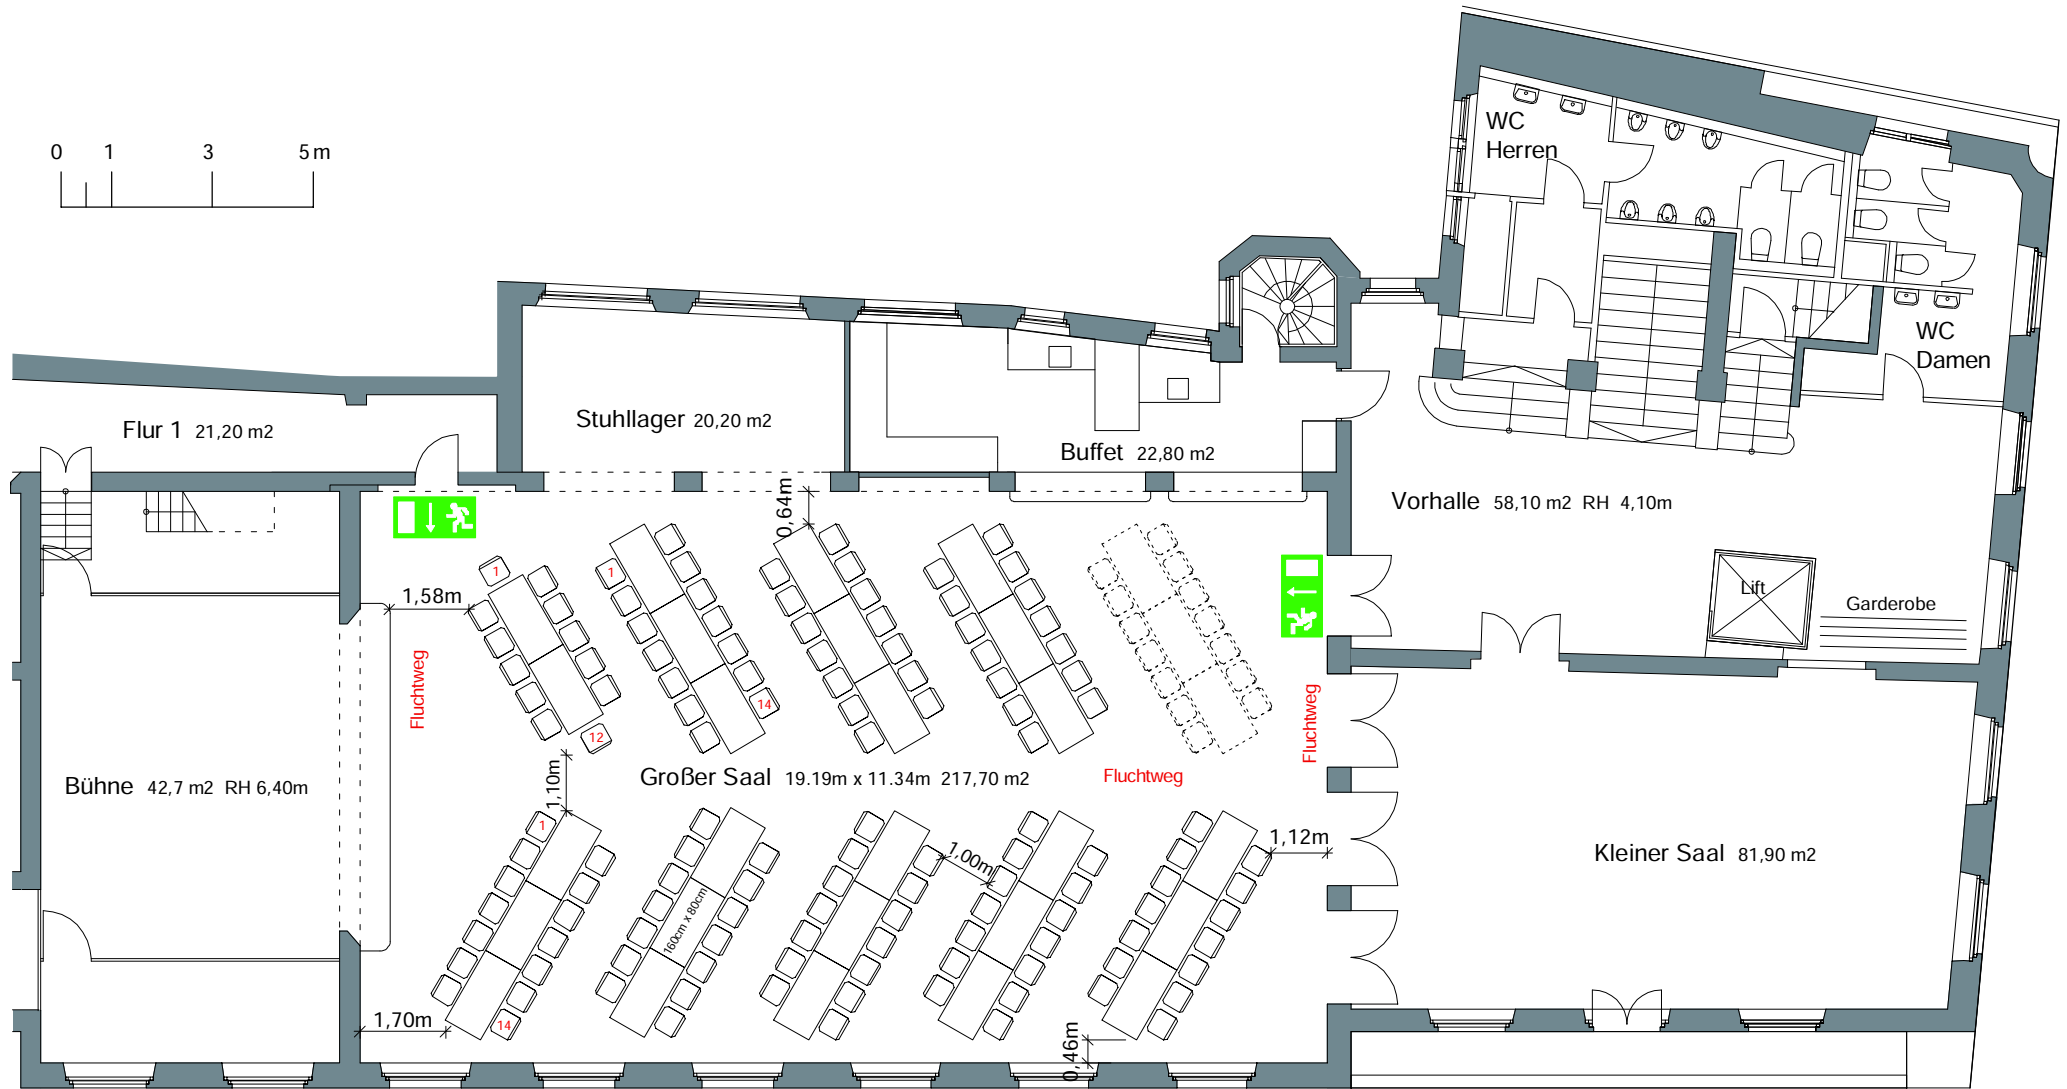

Bankettbestuhlung 168 Plätze
(Bestuhlung jeweils nur Kleiner oder Großer Saal möglich)

BESTUHLUNGSPLAN GROSSER SAAL

Variante 5

Bankettbestuhlung 104 Plätze bzw.
112 Plätze

(Bestuhlung jeweils nur Kleiner oder Großer Saal möglich)

BESTUHLUNGSPLAN GROSSER SAAL

Variante 6

Bankettbestuhlung 150 Plätze bzw.
160 Plätze

(Bestuhlung jeweils nur Kleiner oder Großer Saal möglich)

BESTUHLUNGSPLAN GROSSER SAAL

Variante 7

Bankettbestuhlung 124 Plätze bzw.
138 Plätze

(Bestuhlung jeweils nur Kleiner oder Großer Saal möglich)

BESTUHLUNGSPLAN KLEINER SAAL

Variante 8

Parlamentarische Bestuhlung 35 Plätze
(Bestuhlung jeweils nur Kleiner oder Großer Saal möglich)

BESTUHLUNGSPLAN KLEINER SAAL

BESTUHLUNGSPLAN KLEINER SAAL

Variante 11

Bankettbestuhlung 60 Plätze

(Bestuhlung jeweils nur Kleiner oder Großer Saal möglich)

BESTUHLUNGSPLAN KLEINER SAAL

Variante 13

Bankettbestuhlung 40 Plätze

(Bestuhlung jeweils nur Kleiner oder Großer Saal möglich)