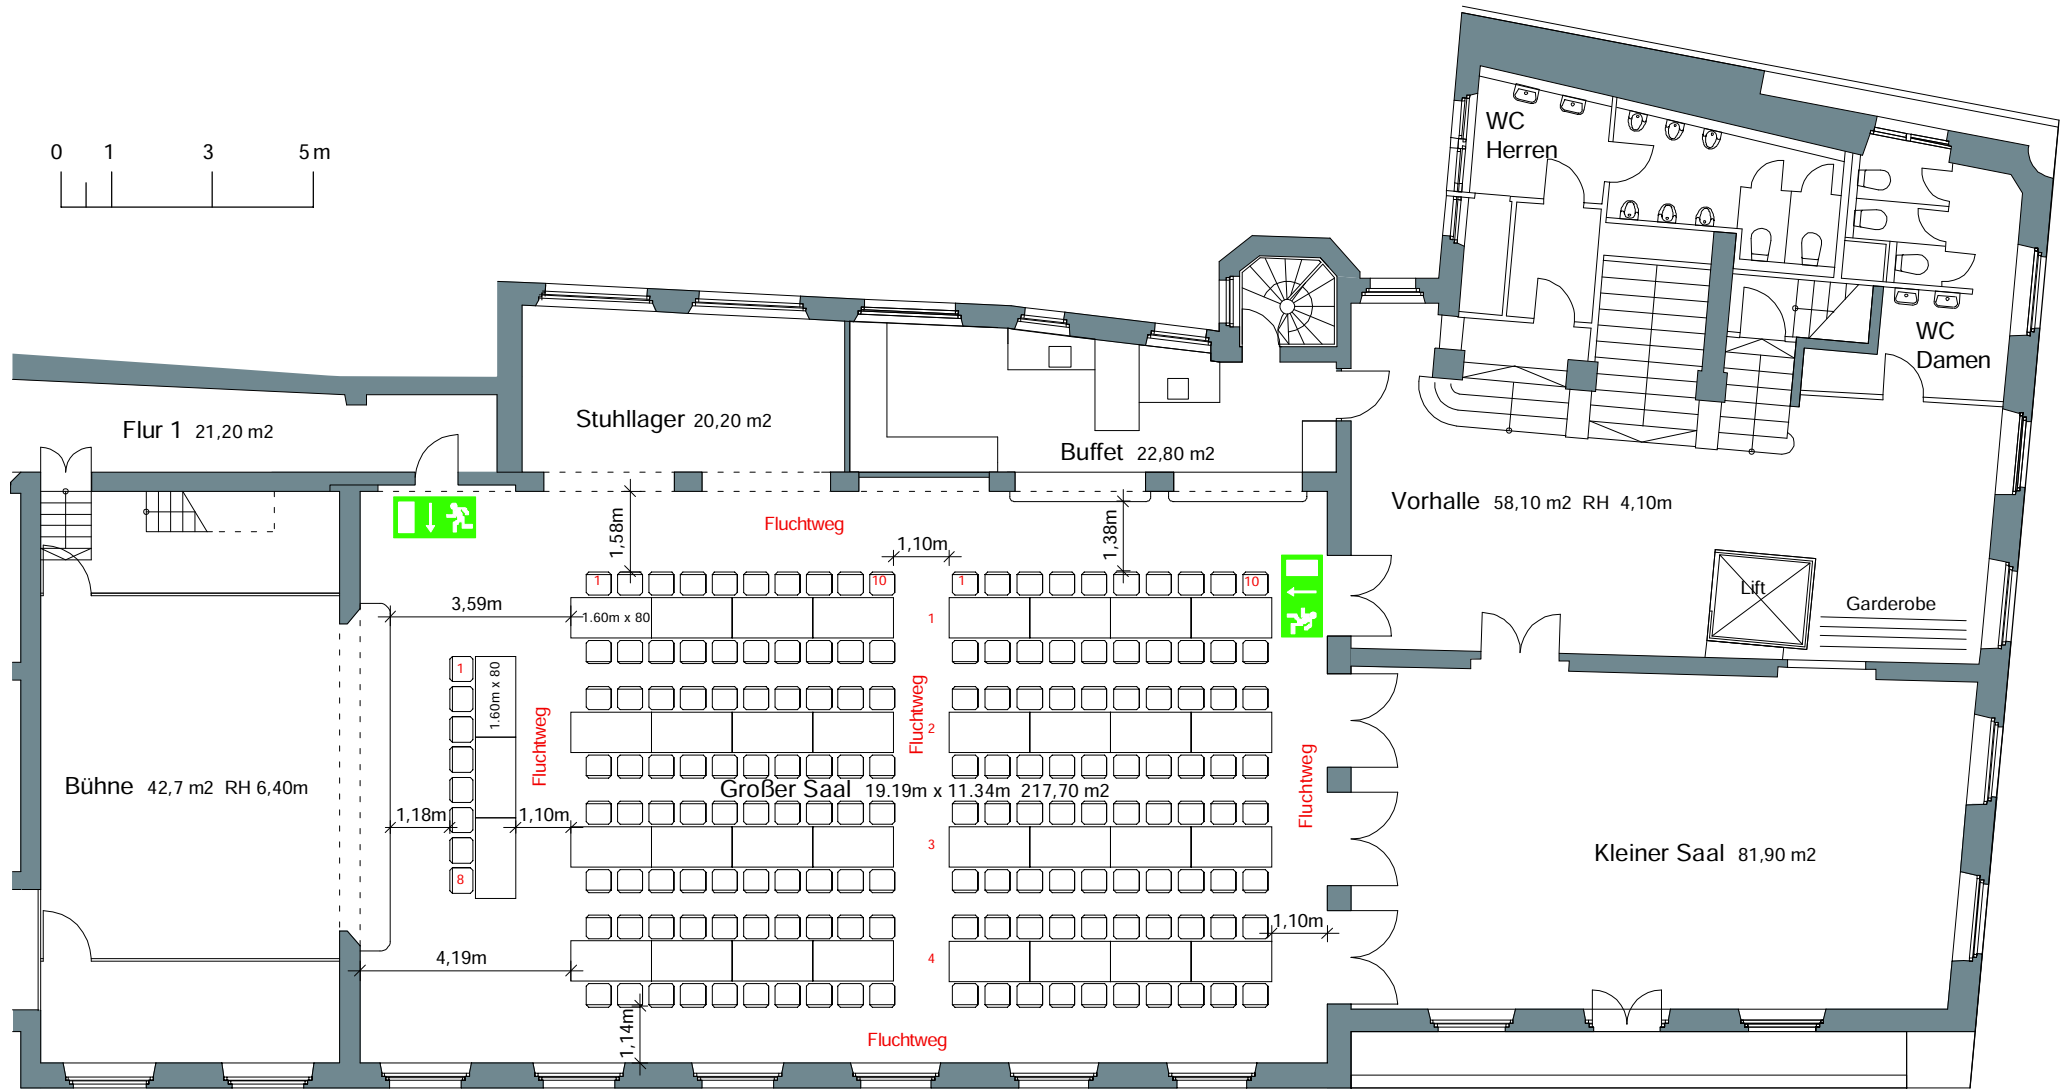

BESTUHLUNGSPLAN GROSSER SAAL

Variante 1

Parlamentarische Bestuhlung 108 Plätze
(Bestuhlung jeweils nur Kleiner oder Großer Saal möglich)

BESTUHLUNGSPLAN GROSSER SAAL

Variante 2

Parlamentarische Bestuhlung 72 Plätze
(Bestuhlung jeweils nur Kleiner oder Großer Saal möglich)

AGV / AKADEMISCHER
GESANGVEREIN MÜNCHEN

BESTUHLUNGSPLAN GROSSER SAAL

Variante 3

Theaterbestuhlung 260 Plätze

(Bestuhlung jeweils nur Kleiner oder Großer Saal möglich)

BESTUHLUNGSPLAN GROSSER SAAL

Variante 4

Bankettbestuhlung 168 Plätze
(Bestuhlung jeweils nur Kleiner oder Großer Saal möglich)

BESTUHLUNGSPLAN GROSSER SAAL

Variante 5

Bankettbestuhlung 104 Plätze bzw.
112 Plätze

(Bestuhlung jeweils nur Kleiner oder Großer Saal möglich)

BESTUHLUNGSPLAN GROSSER SAAL

Variante 6

Bankettbestuhlung 150 Plätze bzw.
160 Plätze

(Bestuhlung jeweils nur Kleiner oder Großer Saal möglich)

BESTUHLUNGSPLAN GROSSER SAAL

Variante 7

Bankettbestuhlung 124 Plätze bzw.
138 Plätze