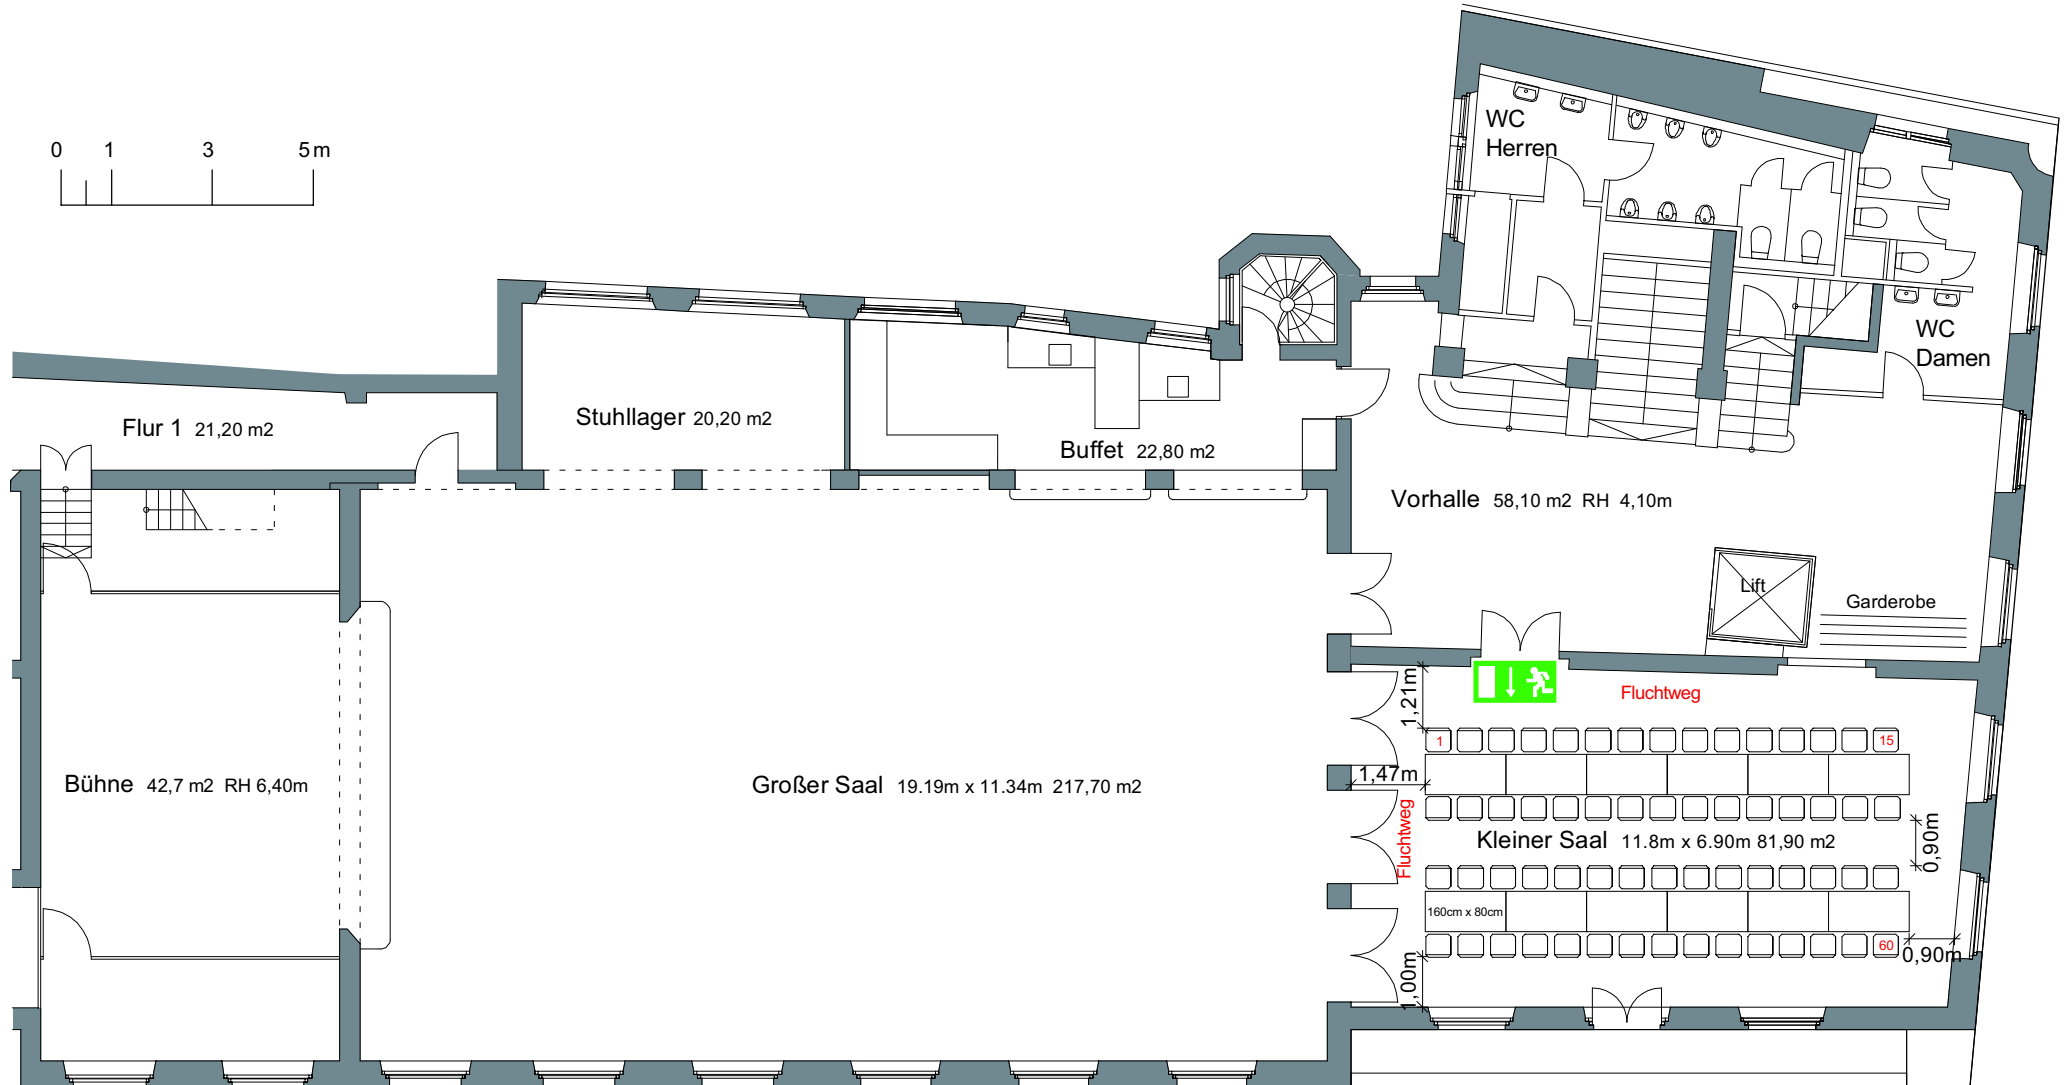

BESTUHLUNGSPLAN GROSSER SAAL

Variante 6

Bankettbestuhlung 150 Plätze bzw.
160 Plätze

(Bestuhlung jeweils nur Kleiner oder Großer Saal möglich)

BESTUHLUNGSPLAN GROSSER SAAL

Variante 7

Bankettbestuhlung 124 Plätze bzw.
138 Plätze

Variante 9

Parlamentarische Bestuhlung 30 Plätze
(Bestuhlung jeweils nur Kleiner oder Großer Saal möglich)

BESTUHLUNGSPLAN KLEINER SAAL

Variante 10

Theaterbestuhlung 77 Plätze

(Bestuhlung jeweils nur Kleiner oder Großer Saal möglich)

BESTUHLUNGSPLAN KLEINER SAAL

Variante 11

Bankettbestuhlung 60 Plätze

(Bestuhlung jeweils nur Kleiner oder Großer Saal möglich)

BESTUHLUNGSPLAN KLEINER SAAL

Variante 13

Bankettbestuhlung 40 Plätze

(Bestuhlung jeweils nur Kleiner oder Großer Saal möglich)

AGV / AKADEMISCHER
GESANGVEREIN MÜNCHEN

BESTUHLUNGSPLAN KLEINER SAAL

Variante 14

Bankettbestuhlung 48 Plätze

(Bestuhlung jeweils nur Kleiner oder Großer Saal möglich)