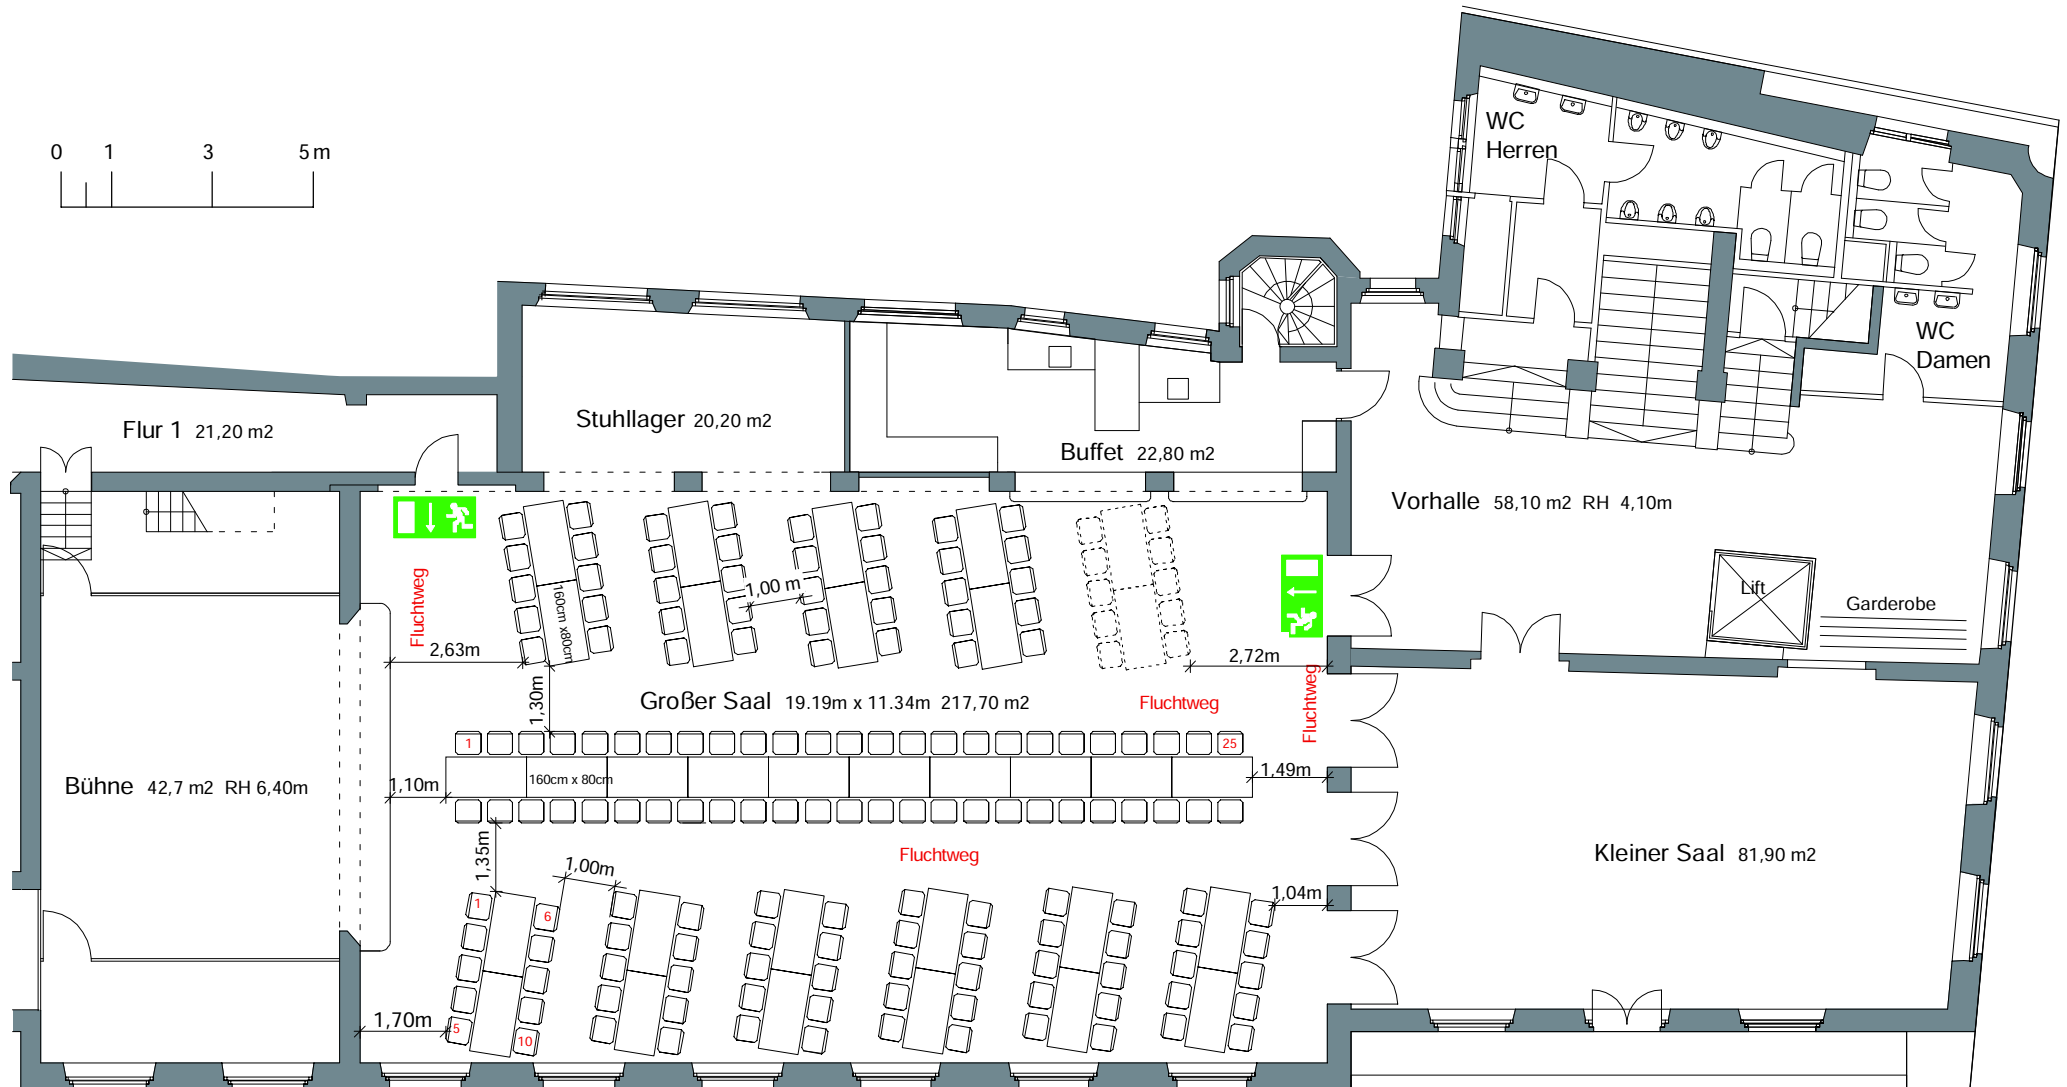

BESTUHLUNGSPLAN GROSSER SAAL

Variante 1

Parlamentarische Bestuhlung 108 Plätze
(Bestuhlung jeweils nur Kleiner oder Großer Saal möglich)

BESTUHLUNGSPLAN GROSSER SAAL

Variante 2

Parlamentarische Bestuhlung 72 Plätze
(Bestuhlung jeweils nur Kleiner oder Großer Saal möglich)

Bankettbestuhlung 168 Plätze
(Bestuhlung jeweils nur Kleiner oder Großer Saal möglich)

BESTUHLUNGSPLAN GROSSER SAAL

Variante 5

Bankettbestuhlung 104 Plätze bzw.
112 Plätze

(Bestuhlung jeweils nur Kleiner oder Großer Saal möglich)

BESTUHLUNGSPLAN GROSSER SAAL

Variante 6

Bankettbestuhlung 150 Plätze bzw.
160 Plätze

(Bestuhlung jeweils nur Kleiner oder Großer Saal möglich)

BESTUHLUNGSPLAN GROSSER SAAL

Variante 7

Bankettbestuhlung 124 Plätze bzw.
138 Plätze

(Bestuhlung jeweils nur Kleiner oder Großer Saal möglich)

BESTUHLUNGSPLAN KLEINER SAAL

Variante 8

Parlamentarische Bestuhlung 35 Plätze
(Bestuhlung jeweils nur Kleiner oder Großer Saal möglich)

BESTUHLUNGSPLAN KLEINER SAAL