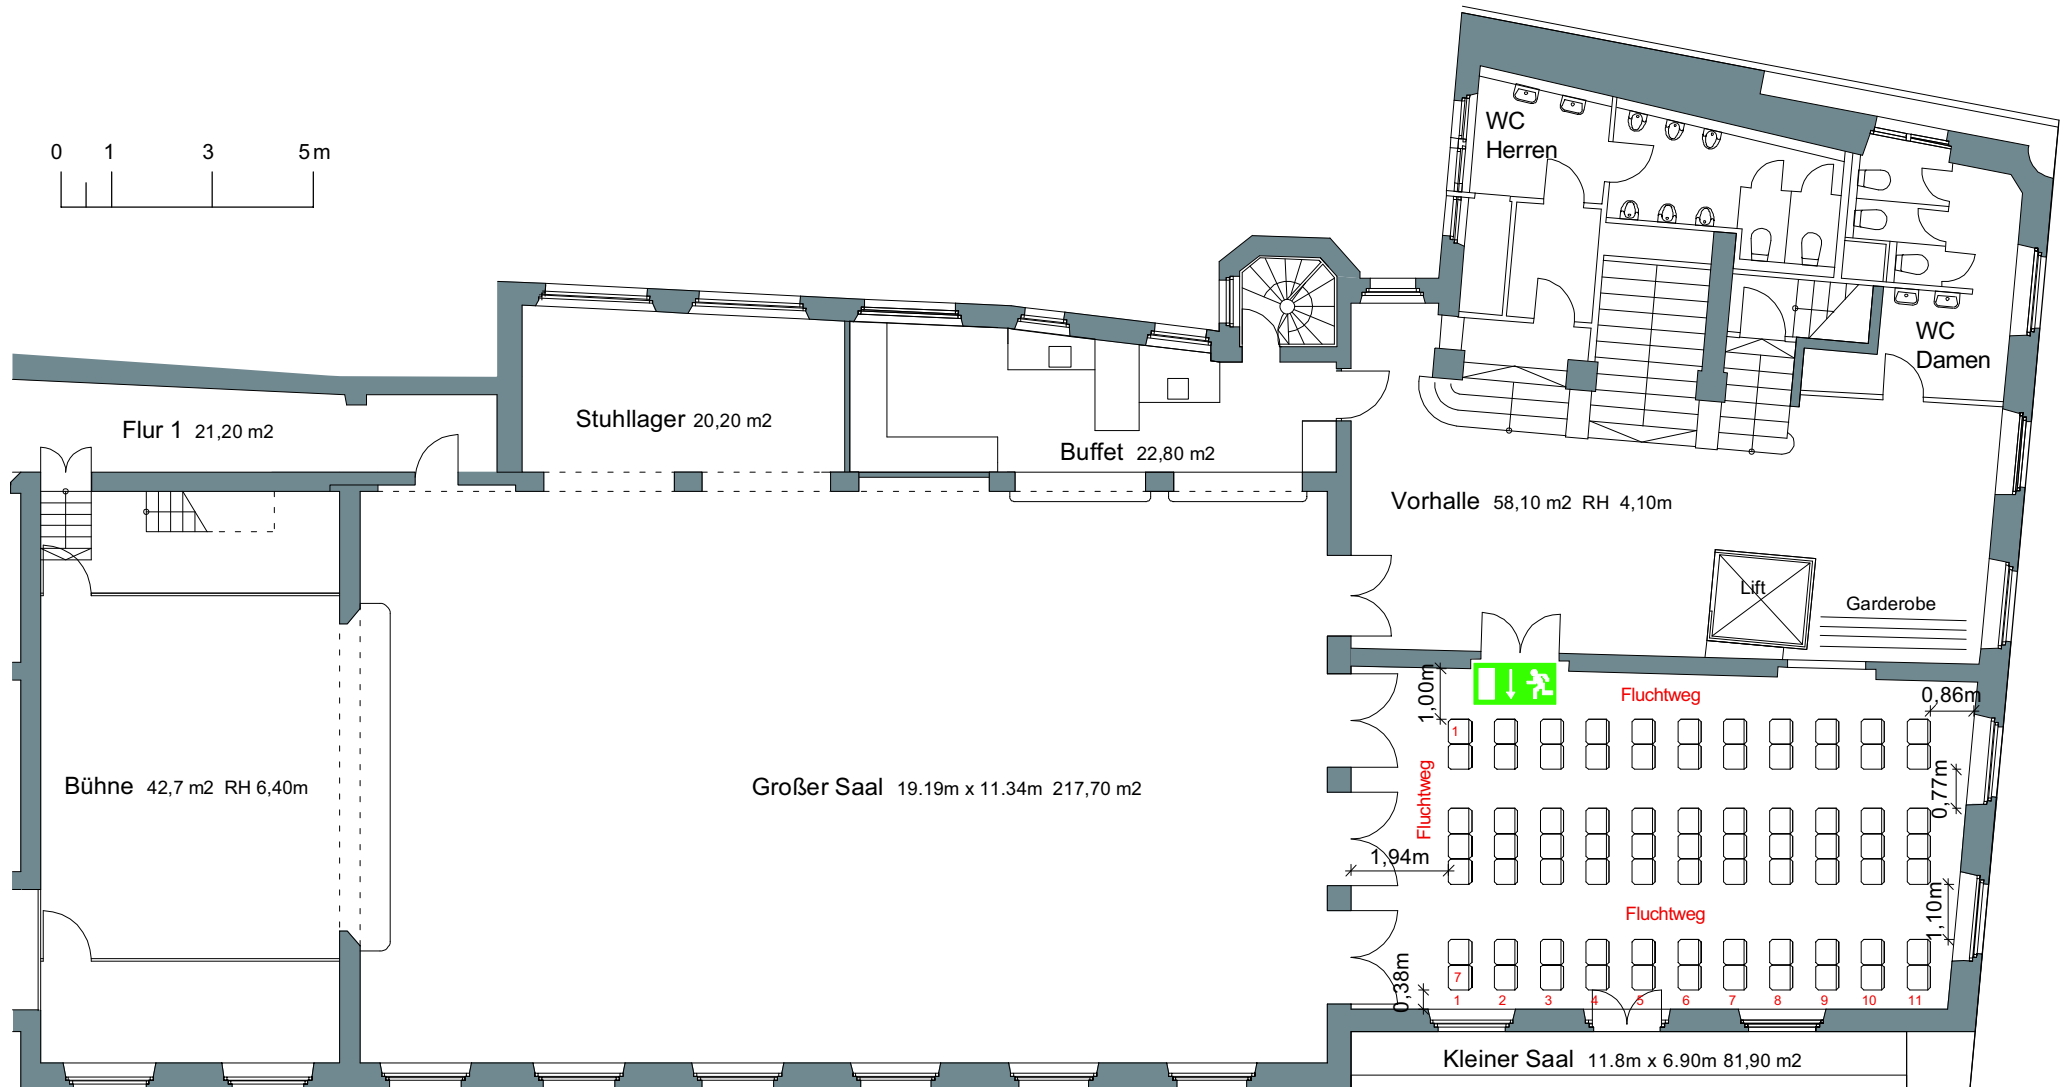

BESTUHLUNGSPLAN GROSSER SAAL

Variante 6

Bankettbestuhlung 150 Plätze bzw.
160 Plätze

(Bestuhlung jeweils nur Kleiner oder Großer Saal möglich)

BESTUHLUNGSPLAN GROSSER SAAL

Variante 7

Bankettbestuhlung 124 Plätze bzw.
138 Plätze

Variante 9

Parlamentarische Bestuhlung 30 Plätze
(Bestuhlung jeweils nur Kleiner oder Großer Saal möglich)

BESTUHLUNGSPLAN KLEINER SAAL

Variante 10

Theaterbestuhlung 77 Plätze

(Bestuhlung jeweils nur Kleiner oder Großer Saal möglich)

BESTUHLUNGSPLAN KLEINER SAAL

Variante 11

Bankettbestuhlung 60 Plätze

(Bestuhlung jeweils nur Kleiner oder Großer Saal möglich)

BESTUHLUNGSPLAN KLEINER SAAL

Variante 13

Bankettbestuhlung 40 Plätze

(Bestuhlung jeweils nur Kleiner oder Großer Saal möglich)

AGV / AKADEMISCHER
GESANGVEREIN MÜNCHEN

BESTUHLUNGSPLAN KLEINER SAAL

Variante 14

Bankettbestuhlung 48 Plätze

(Bestuhlung jeweils nur Kleiner oder Großer Saal möglich)