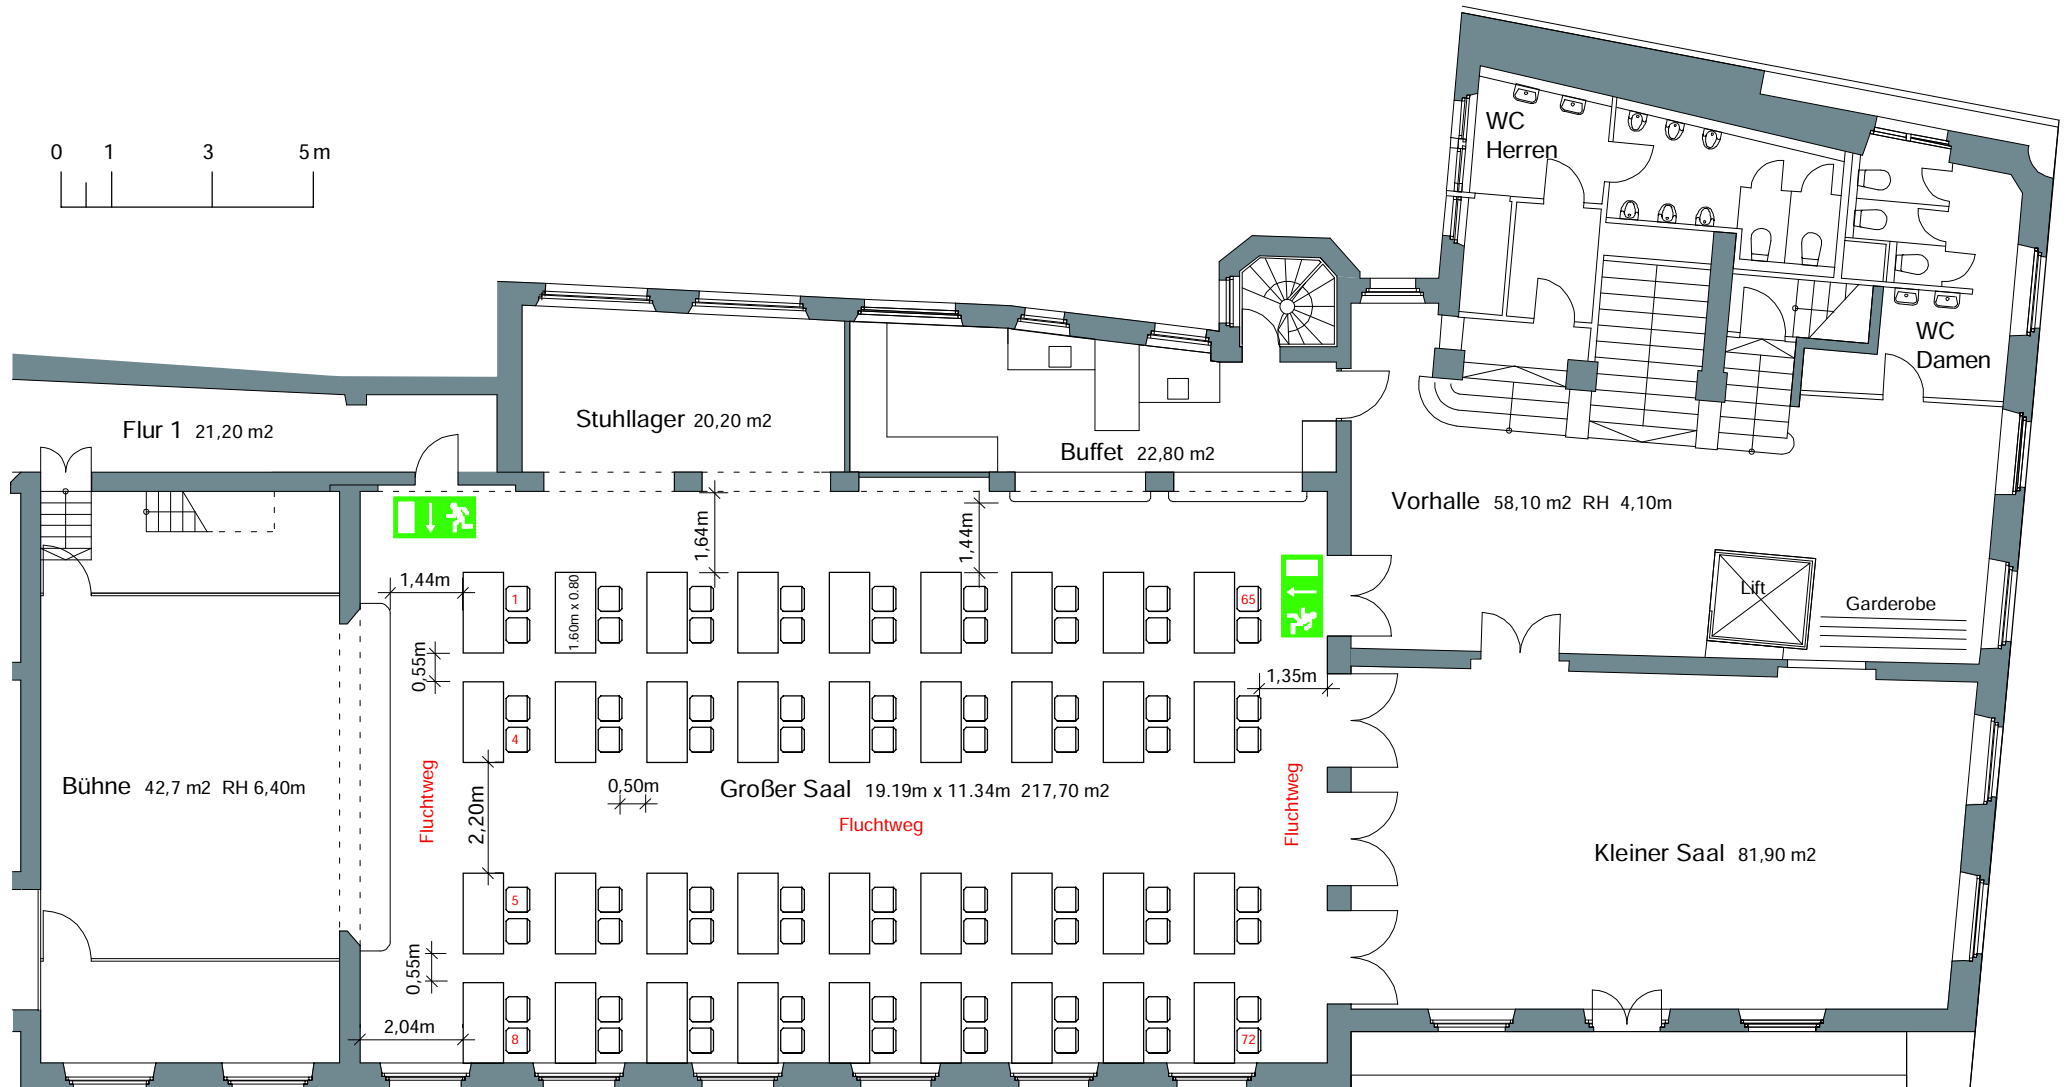

BESTUHLUNGSPLAN GROSSER SAAL

Variante 1

Parlamentarische Bestuhlung 108 Plätze
(Bestuhlung jeweils nur Kleiner oder Großer Saal möglich)

BESTUHLUNGSPLAN GROSSER SAAL

Variante 2

Parlamentarische Bestuhlung 72 Plätze
(Bestuhlung jeweils nur Kleiner oder Großer Saal möglich)

AGV / AKADEMISCHER
GESANGVEREIN MÜNCHEN

BESTUHLUNGSPLAN GROSSER SAAL

Variante 3

Theaterbestuhlung 260 Plätze

(Bestuhlung jeweils nur Kleiner oder Großer Saal möglich)

BESTUHLUNGSPLAN GROSSER SAAL

Variante 4

Bankettbestuhlung 168 Plätze
(Bestuhlung jeweils nur Kleiner oder Großer Saal möglich)

BESTUHLUNGSPLAN GROSSER SAAL

Variante 5

Bankettbestuhlung 104 Plätze bzw.
112 Plätze

(Bestuhlung jeweils nur Kleiner oder Großer Saal möglich)

BESTUHLUNGSPLAN GROSSER SAAL

Variante 6

Bankettbestuhlung 150 Plätze bzw.
160 Plätze

(Bestuhlung jeweils nur Kleiner oder Großer Saal möglich)

BESTUHLUNGSPLAN GROSSER SAAL

Variante 7

Bankettbestuhlung 124 Plätze bzw.
138 Plätze