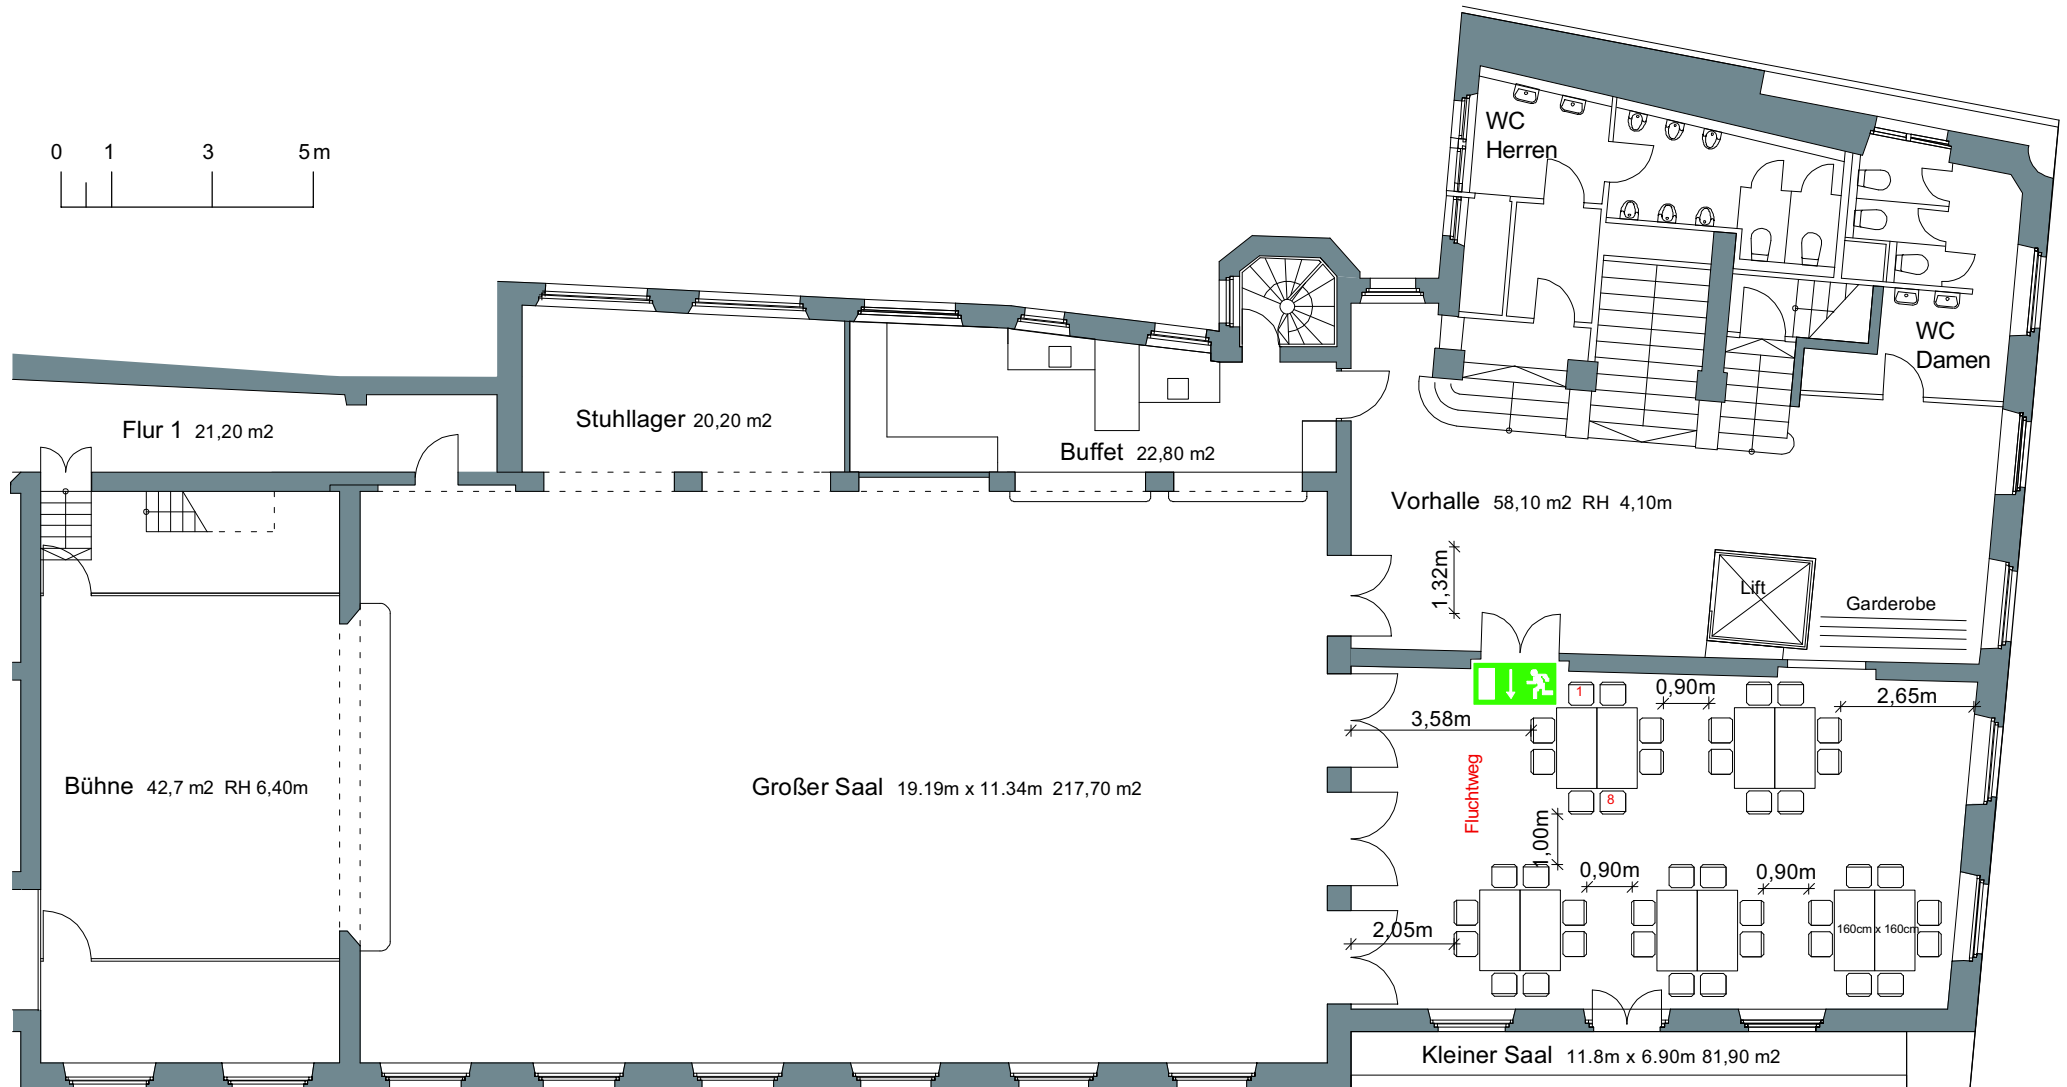

BESTUHLUNGSPLAN GROSSER SAAL

Variante 6

Bankettbestuhlung 150 Plätze bzw.
160 Plätze

(Bestuhlung jeweils nur Kleiner oder Großer Saal möglich)

BESTUHLUNGSPLAN GROSSER SAAL

Variante 7

Bankettbestuhlung 124 Plätze bzw.
138 Plätze

Variante 9

Parlamentarische Bestuhlung 30 Plätze
(Bestuhlung jeweils nur Kleiner oder Großer Saal möglich)

BESTUHLUNGSPLAN KLEINER SAAL

Variante 10

Theaterbestuhlung 77 Plätze

(Bestuhlung jeweils nur Kleiner oder Großer Saal möglich)

BESTUHLUNGSPLAN KLEINER SAAL

Variante 11

Bankettbestuhlung 60 Plätze

(Bestuhlung jeweils nur Kleiner oder Großer Saal möglich)

BESTUHLUNGSPLAN KLEINER SAAL

Variante 13

Bankettbestuhlung 40 Plätze

(Bestuhlung jeweils nur Kleiner oder Großer Saal möglich)

AGV / AKADEMISCHER
GESANGVEREIN MÜNCHEN

BESTUHLUNGSPLAN KLEINER SAAL

Variante 14

Bankettbestuhlung 48 Plätze

(Bestuhlung jeweils nur Kleiner oder Großer Saal möglich)