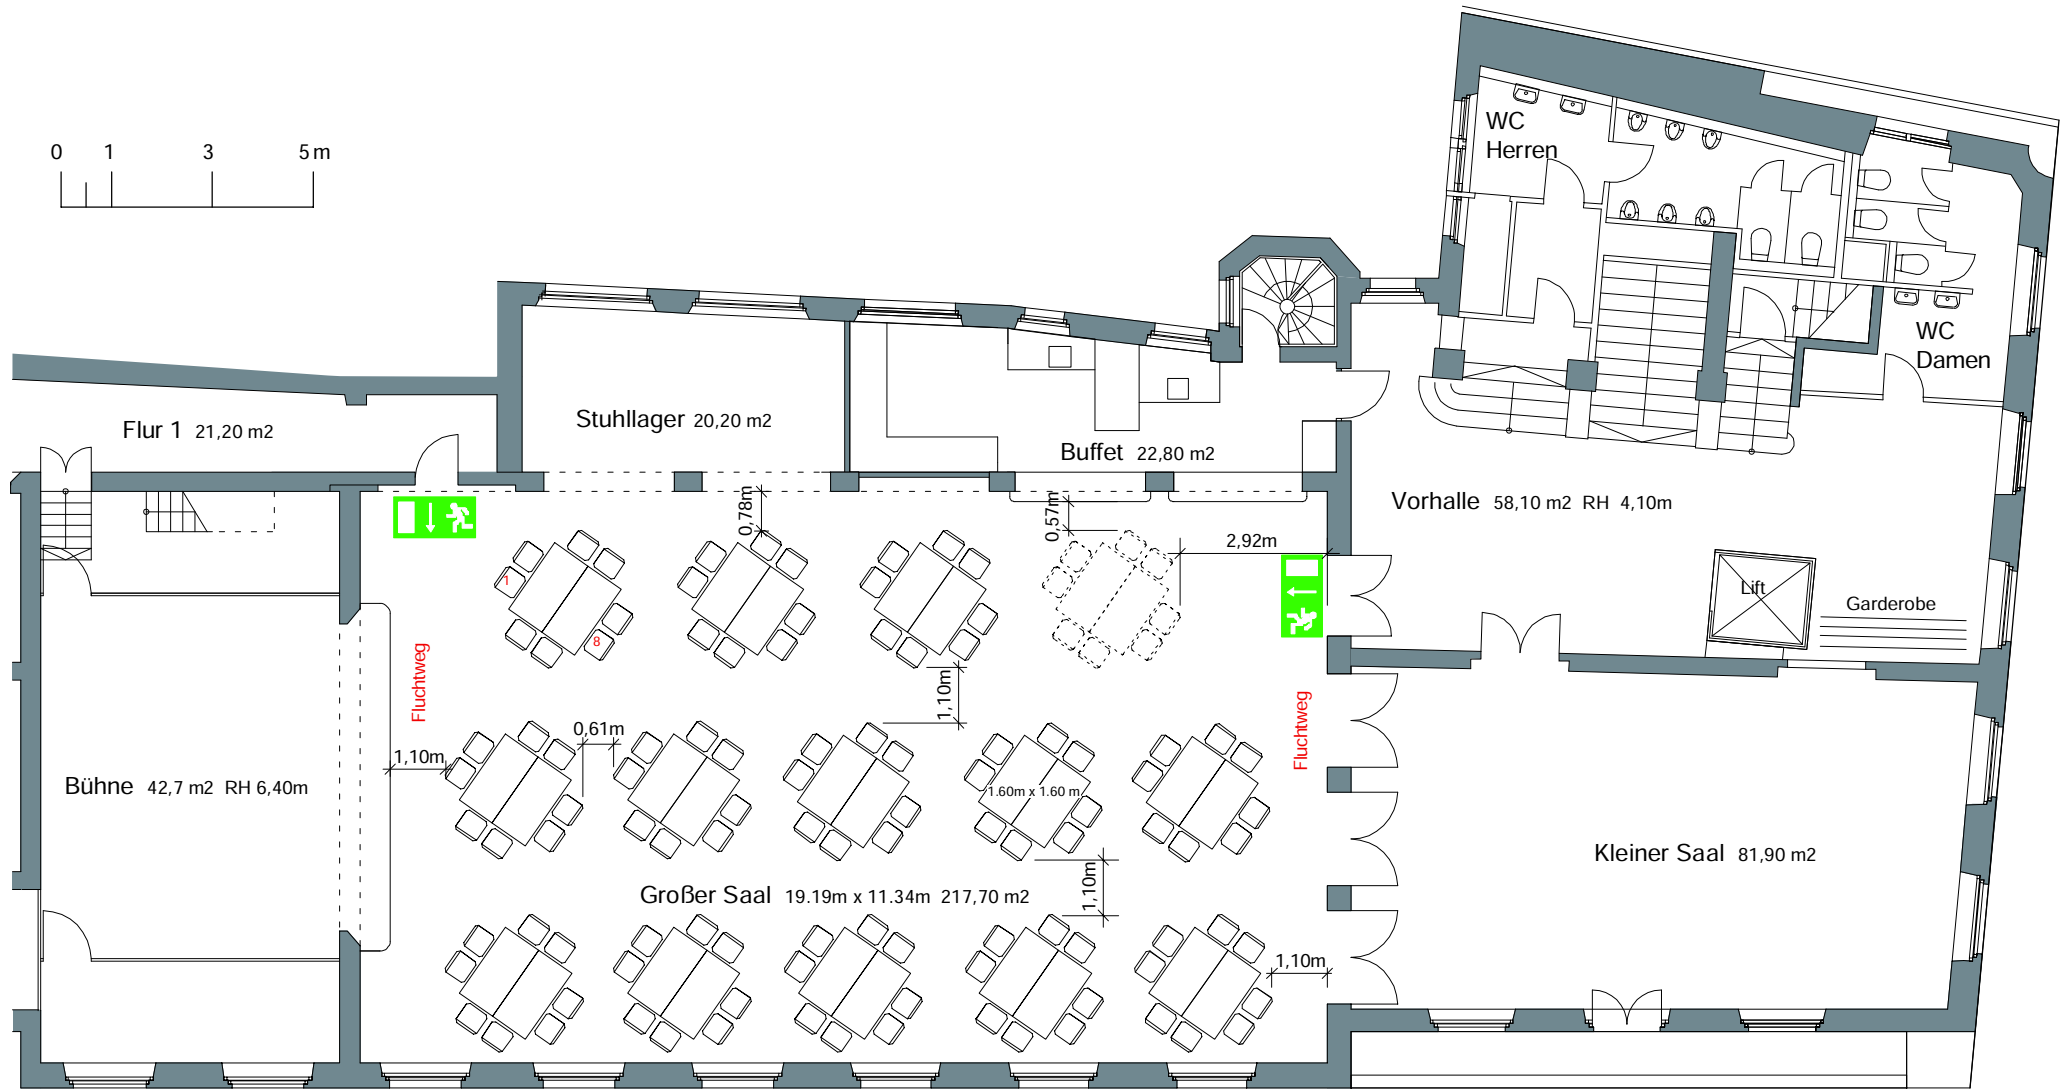

BESTUHLUNGSPLAN GROSSER SAAL

Variante 1

Parlamentarische Bestuhlung 108 Plätze
(Bestuhlung jeweils nur Kleiner oder Großer Saal möglich)

BESTUHLUNGSPLAN GROSSER SAAL

Variante 2

Parlamentarische Bestuhlung 72 Plätze
(Bestuhlung jeweils nur Kleiner oder Großer Saal möglich)

Bankettbestuhlung 168 Plätze
(Bestuhlung jeweils nur Kleiner oder Großer Saal möglich)

BESTUHLUNGSPLAN GROSSER SAAL

Variante 5

Bankettbestuhlung 104 Plätze bzw.
112 Plätze

(Bestuhlung jeweils nur Kleiner oder Großer Saal möglich)

BESTUHLUNGSPLAN GROSSER SAAL

Variante 6

Bankettbestuhlung 150 Plätze bzw.
160 Plätze

(Bestuhlung jeweils nur Kleiner oder Großer Saal möglich)

BESTUHLUNGSPLAN GROSSER SAAL

Variante 7

Bankettbestuhlung 124 Plätze bzw.
138 Plätze

(Bestuhlung jeweils nur Kleiner oder Großer Saal möglich)

BESTUHLUNGSPLAN KLEINER SAAL

Variante 8

Parlamentarische Bestuhlung 35 Plätze
(Bestuhlung jeweils nur Kleiner oder Großer Saal möglich)

BESTUHLUNGSPLAN KLEINER SAAL