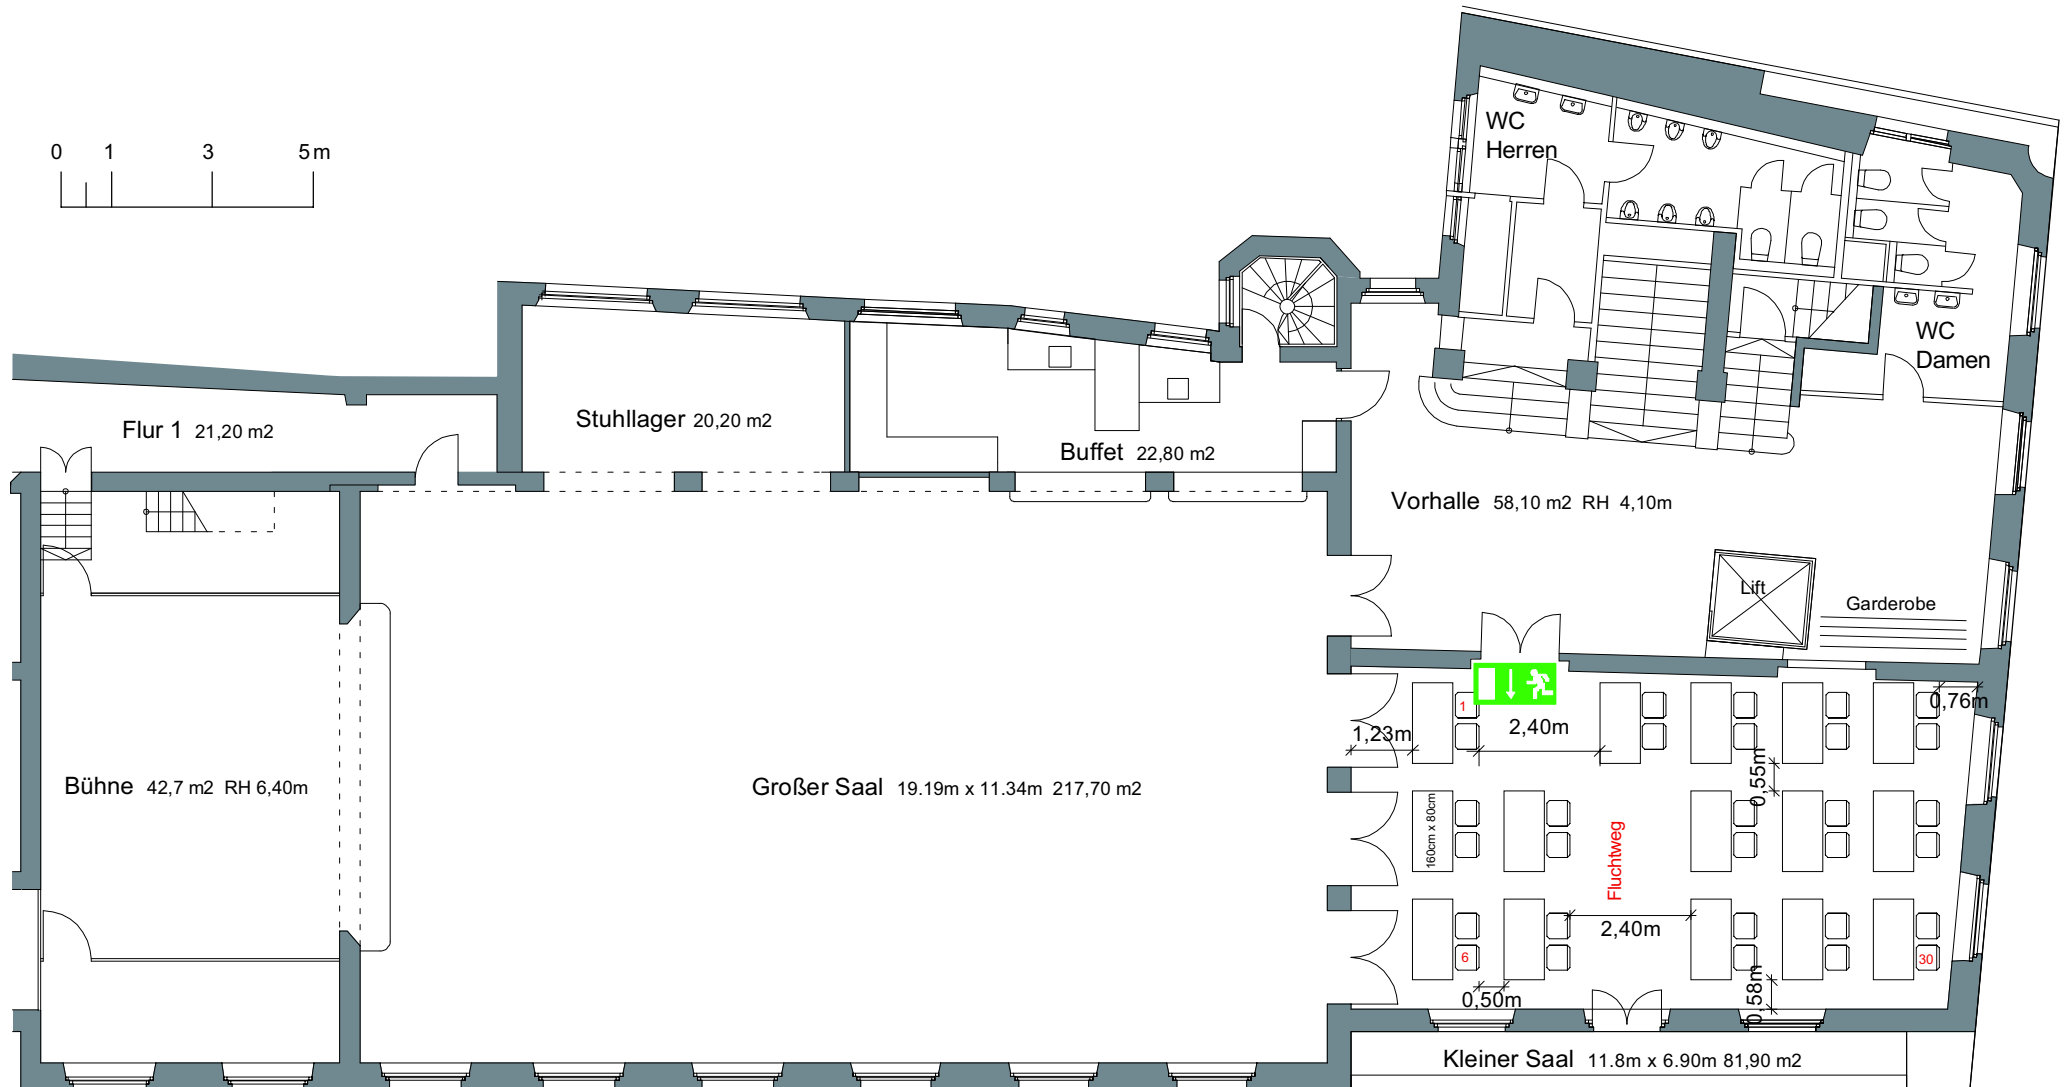

BESTUHLUNGSPLAN GROSSER SAAL

Variante 6

Bankettbestuhlung 150 Plätze bzw.
160 Plätze

(Bestuhlung jeweils nur Kleiner oder Großer Saal möglich)

BESTUHLUNGSPLAN GROSSER SAAL

Variante 7

Bankettbestuhlung 124 Plätze bzw.
138 Plätze

(Bestuhlung jeweils nur Kleiner oder Großer Saal möglich)

BESTUHLUNGSPLAN KLEINER SAAL

Variante 8

Parlamentarische Bestuhlung 35 Plätze
(Bestuhlung jeweils nur Kleiner oder Großer Saal möglich)

BESTUHLUNGSPLAN KLEINER SAAL

Variante 9

Parlamentarische Bestuhlung 30 Plätze
(Bestuhlung jeweils nur Kleiner oder Großer Saal möglich)

BESTUHLUNGSPLAN KLEINER SAAL

Variante 10

Theaterbestuhlung 77 Plätze

(Bestuhlung jeweils nur Kleiner oder Großer Saal möglich)

BESTUHLUNGSPLAN KLEINER SAAL

Variante 11

Bankettbestuhlung 60 Plätze

(Bestuhlung jeweils nur Kleiner oder Großer Saal möglich)

BESTUHLUNGSPLAN KLEINER SAAL

Variante 13

Bankettbestuhlung 40 Plätze

(Bestuhlung jeweils nur Kleiner oder Großer Saal möglich)