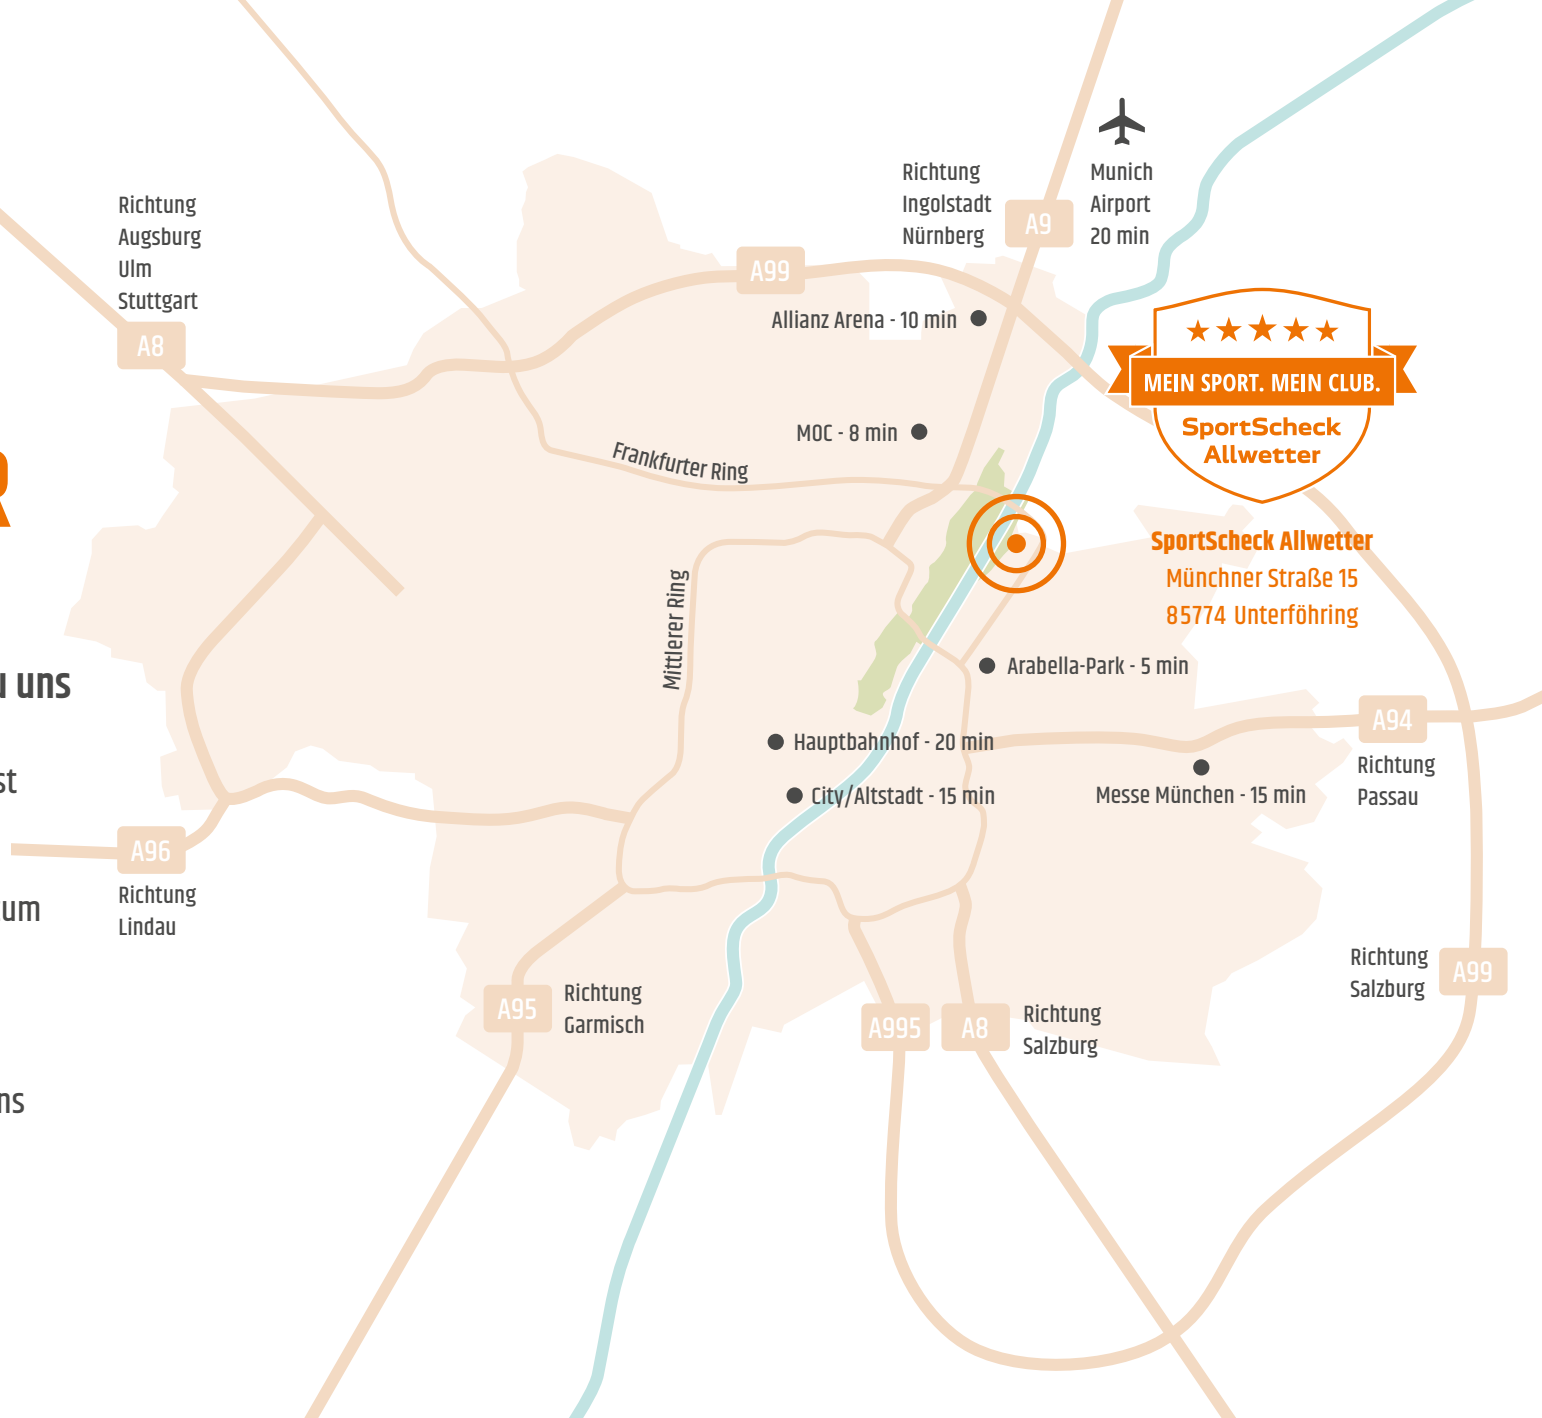

# DER BESTE STANDORT FÜR BESTE EVENTS

So einfach finden Sie und Ihre Gäste zu uns

Unsere Erlebnisanlage am Englischen Garten ist verkehrsgünstig gelegen. Sie haben direkten Anschluss an die A9, von der Sie in 8 Minuten zum MOC, in 10 Minuten zur Allianz Arena und in 20 Minuten zum Flughafen München gelangen. Am besten ist aber natürlich, Sie bleiben bei uns und lassen es sich gut gehen.