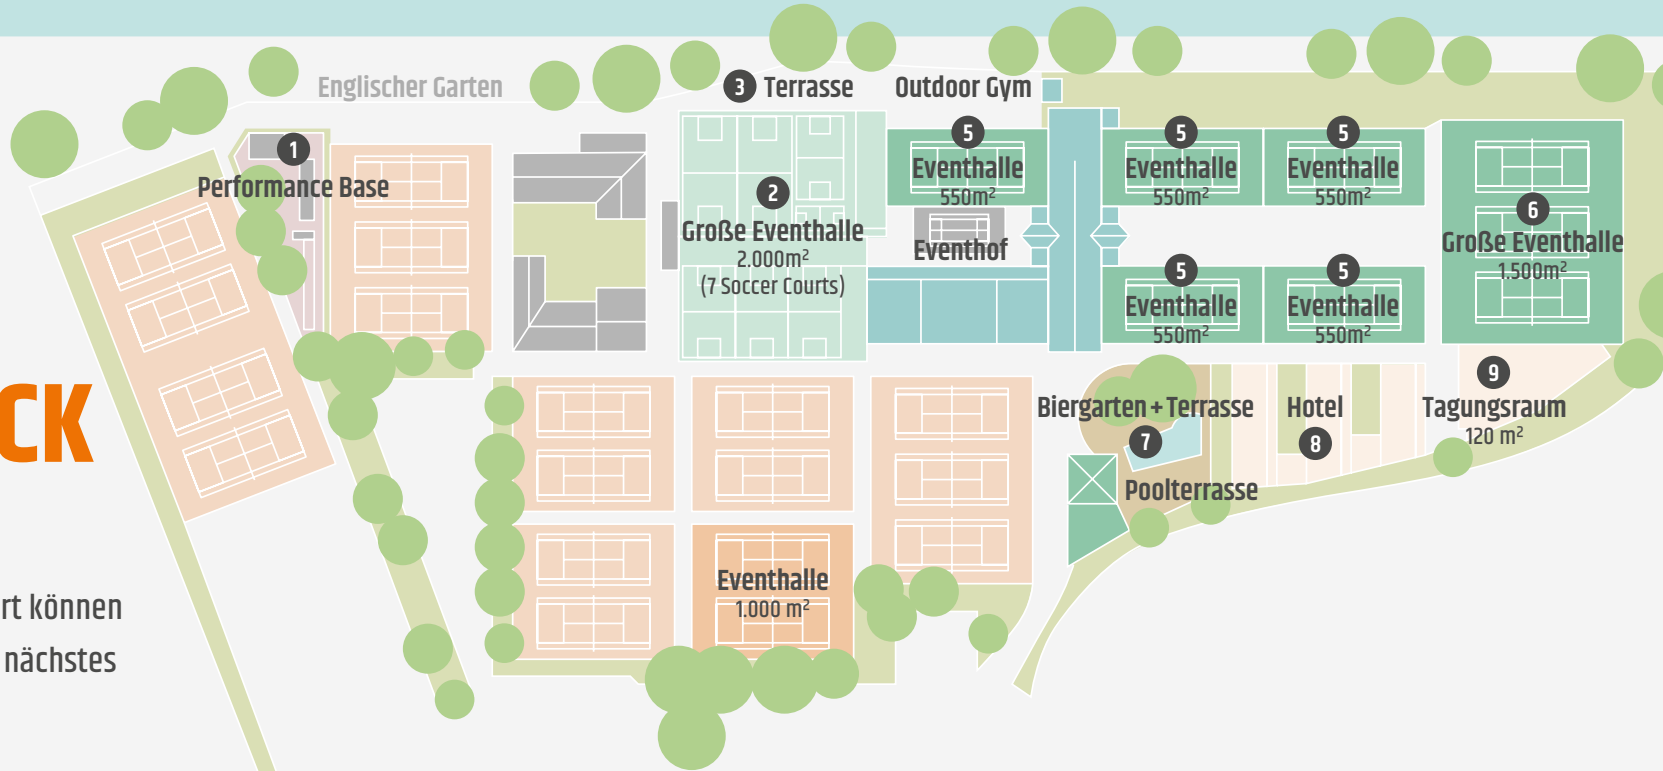

UNSERE LOCATIONS IM ÜBERBLICK

„Alles an einem Standort“

Bei einem persönlichen Treffen vor Ort können Sie sich von idealen Locations für Ihr nächstes Firmenevent überzeugen.

Parkplätze
für 400 PKW oder 20 Busse