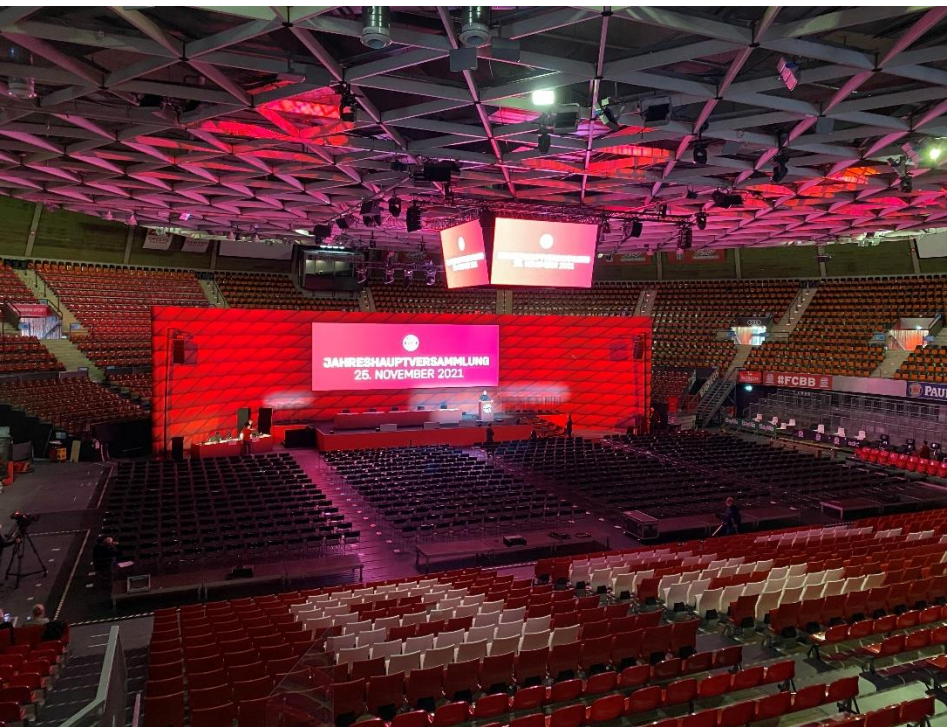

m²	INNENRAUM | FOYER	2.500 | 335
	MAX. PERSONENZAHL	6791
	BANKETT	700