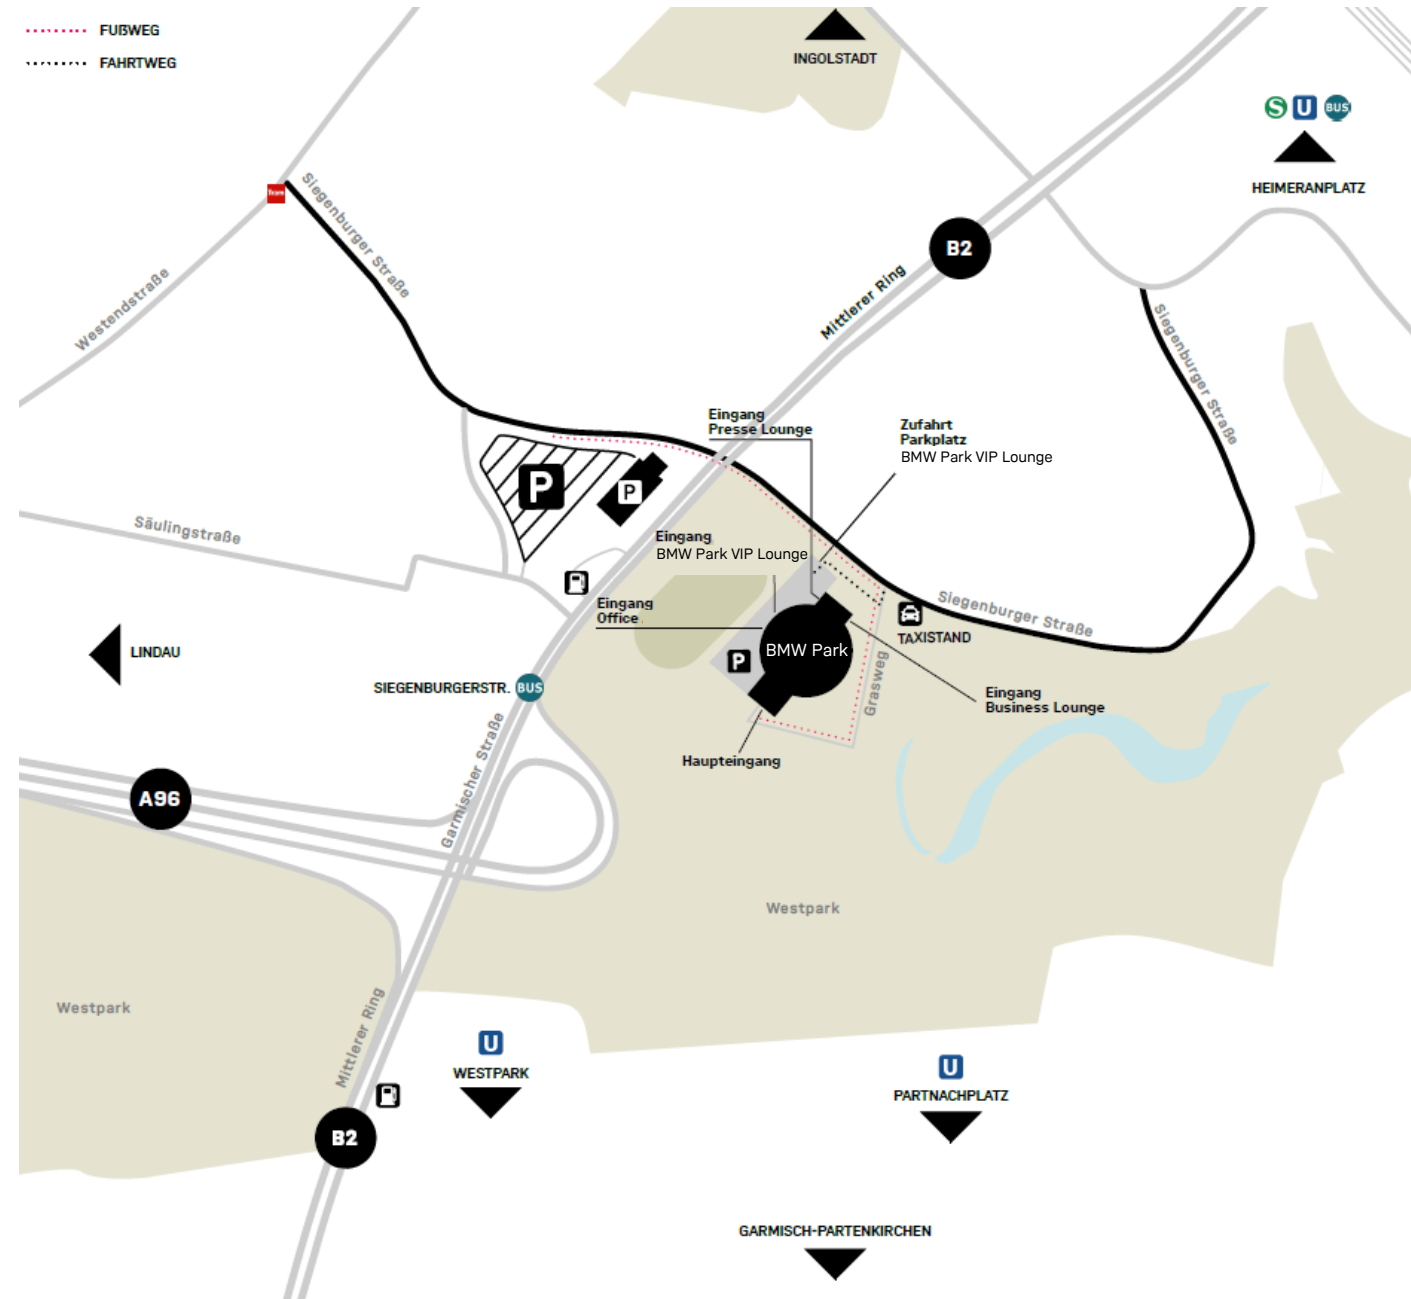

IHR WEG ZU UNS

Der BMW Park liegt verkehrsgünstig im Südwesten des Münchener Stadtzentrums. Unmittelbar am Mittleren Ring, nahe der Autobahnauffahrt zur A96 Richtung Lindau.

Parkmöglichkeiten

- exklusiver Parkplatz mit 60 Stellplätzen auf dem Gelände
- nahegelegenes Parkhaus mit 800 Stellplätzen anmietbar
- Parkflächen für Busse & LKWs vorhanden

	Haltestelle „Heimeranplatz“	1,4 km
	Haltestelle „Siegenburgerstraße“	200 m
	Hauptbahnhof München	4,5 km
	Flughafen München	42 km
	Stadtzentrum München	5,5 km