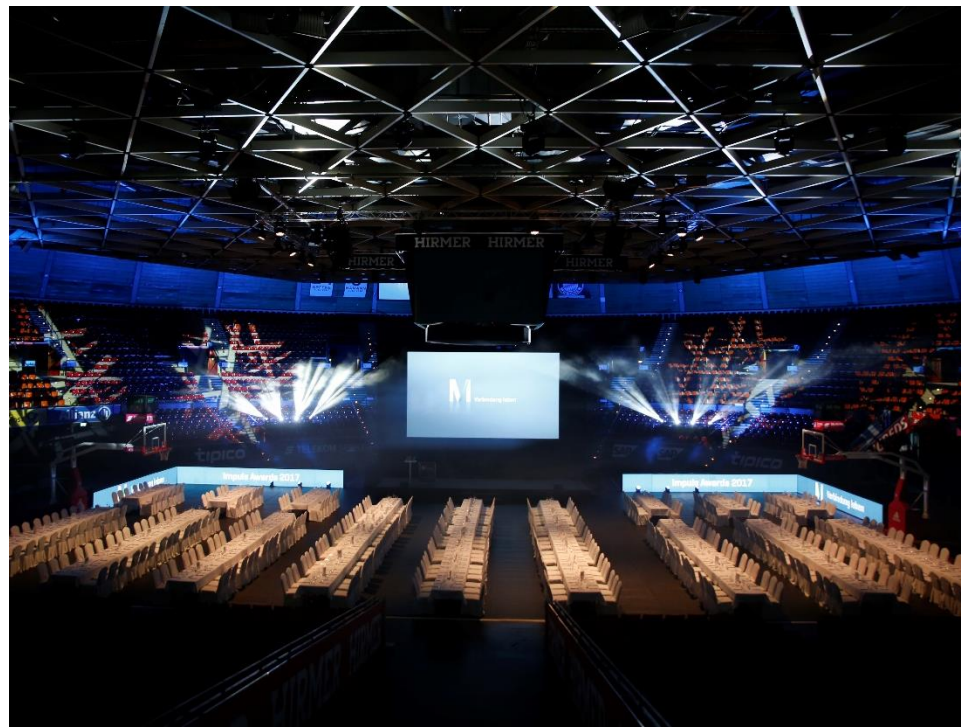

# INNENRAUM

## INNENRAUM & FOYER

DAS HERZSTÜCK DES BMW PARK - FÜR INDIVIDUELLE EVENTS IN EINZIGARTIGER ATMOSPHÄRE

### FACTS

- 360° KULISSE
- SPIELFELD NUTZBAR
- VORHANDENE EVENTTECHNIK MIT HOCHMODERNEM LED-CUBE
- FOYER & UMLAUF MIT F&B-STATIONEN UND PRÄSENTATIONSFLÄCHEN
- DIREKTER ZUGANG ZUR BMW PARK VIP LOUNGE

 m <sup>2</sup>	INNENRAUM   FOYER	2.500   335
	MAX. PERSONENZAHL	6791
	BANKETT	700