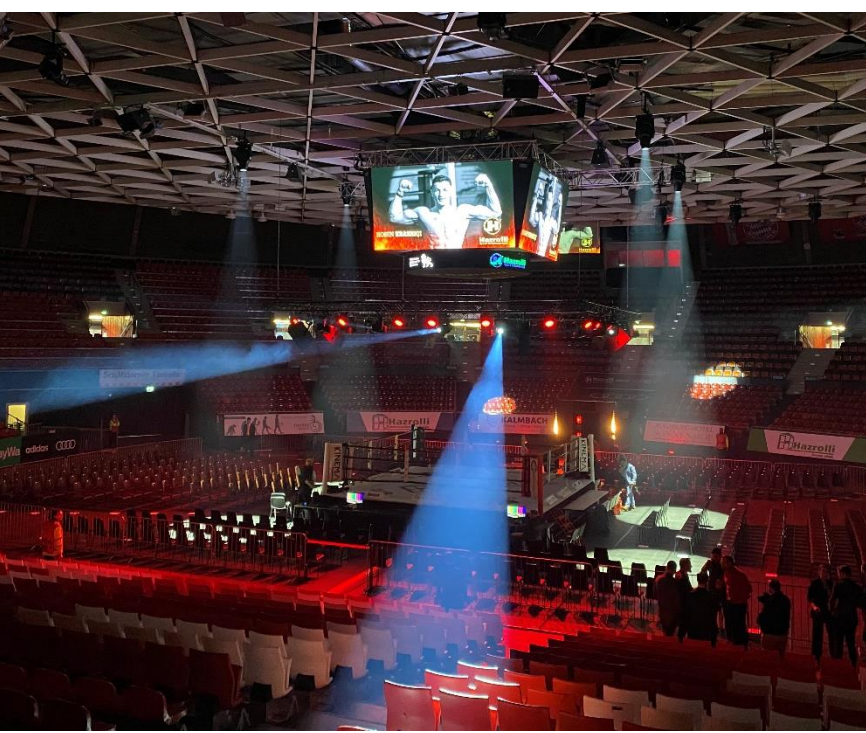

## INNENRAUM & FOYER

DAS HERZSTÜCK DES BMW PARK - FÜR INDIVIDUELLE EVENTS IN EINZIGARTIGER ATMOSPHÄRE

### FACTS

- 360° KULISSE
- SPIELFELD NUTZBAR
- VORHANDENE EVENTTECHNIK MIT HOCHMODERNEM LED-CUBE
- FOYER & UMLAUF MIT F&B-STATIONEN UND PRÄSENTATIONSFLÄCHEN
- DIREKTER ZUGANG ZUR BMW PARK VIP LOUNGE

 m <sup>2</sup>	INNENRAUM   FOYER	2.500   335
	MAX. PERSONENZAHL	6791
	BANKETT	700

## FACTS

- NEW YORKER LOFT-STIL
- BESTUHLUNG: BANKETT- & HOCHTISCHE
- LIVE-COOKING STATIONEN & LOUNGECKE  
MIT EIGENER BAR
- 105 ZOLL DISPLAY & 8 SCREENS
- SEPARATER EINGANGSBEREICH MIT  
FESTER GARDEROBE
- DIREKTER ZUGANG IN DEN INNENRAUM