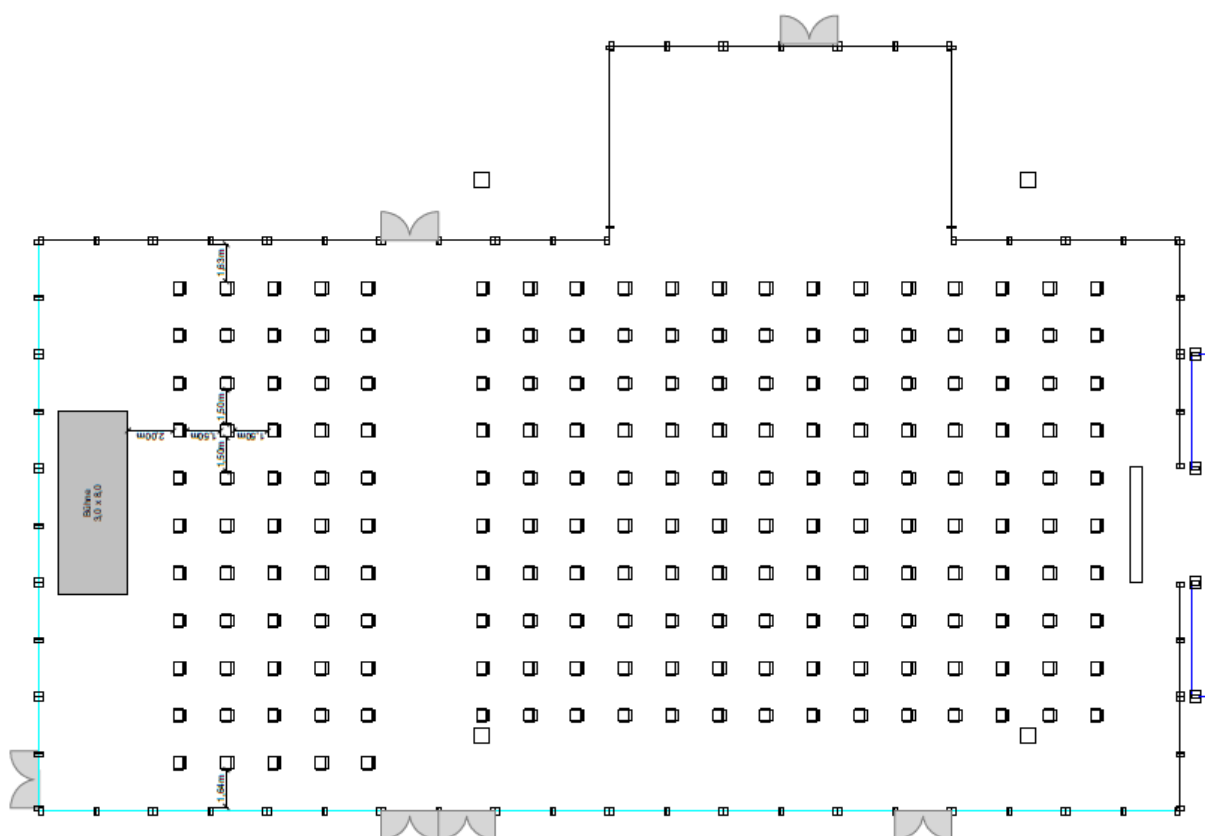

Rheingoldhalle

JOCKEL-FUCHS-SAAL

eventsplus
MAINZ CONGRESS

Bestuhlungskapazität unter Einhaltung des Mindestabstandes:

- + Reihenbestuhlung: 195 Personen
- + Parlamentarisch: 148 Personen
- + Tischzüge: 150 Personen

Kontakt für Anfragen:

- + Philipp Geusendam
  Verkaufsdirektor
  Tel.: 06131 242-140
  Mail: p.geusendam@mainzplus.com

Jockel-Fuchs-Saal

1.400 qm Grundfläche

50 m lang
25 m breit
3,70 m hoch seitlich
bis zu 5,10m hoch mittig

Tageslicht, Front mit
Rheinblick
Teppichboden

Verfügbar bis
voraussichtlich Ende 2020

Bestuhlungsvarianten Jockel-Fuchs-Saal:

+++ HINWEIS: Maßgebend sind jeweils die aktuellen und zukünftigen Verfügungen und Vorgaben seitens der Behörden. +++