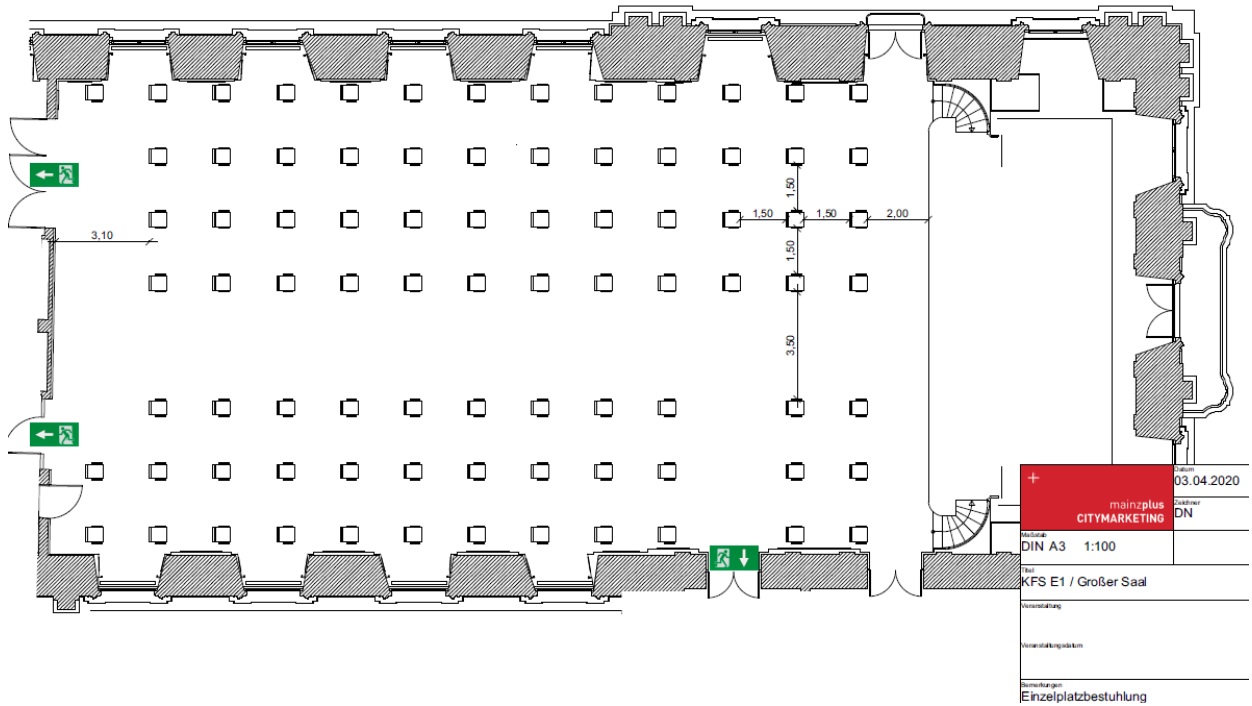

28,4m lang
15,2m breit
11,6m hoch

Tageslicht (Verdunklung
möglich)
Holzparkett

Kapazität unter Einhaltung des Mindestabstandes:

Reihe: 84
Parlamentarisch: 69
Tischzüge: 69

Empore

(im Zwischengeschoss)

15,3m lang
4,9m breit
2,2m hoch

Tageslicht (Verdunklung
möglich)
Holzparkett

Kapazität unter Einhaltung des Mindestabstandes:

Reihe: 16

Galerie

(im 2.Obergeschoss)

15,7m lang
4,7m breit
5,7m hoch

Tageslicht (Verdunklung
möglich)
Holzparkett

Bestuhlungsvarianten Großer Saal:

+++ HINWEIS: Maßgebend sind jeweils die aktuellen und zukünftigen Verfügungen und Vorgaben seitens der Behörden. +++

Kurfürstliches Schloss Großer Saal (1.OG)

Bestuhlungsvarianten Empore und Galerie:

Kurfürstliches Schloss Großer Saal (1.OG)

Bestuhlungsvarianten Großer Saal:

+++ HINWEIS: Maßgebend sind jeweils die aktuellen und zukünftigen Verfügungen und Vorgaben seitens der Behörden. +++