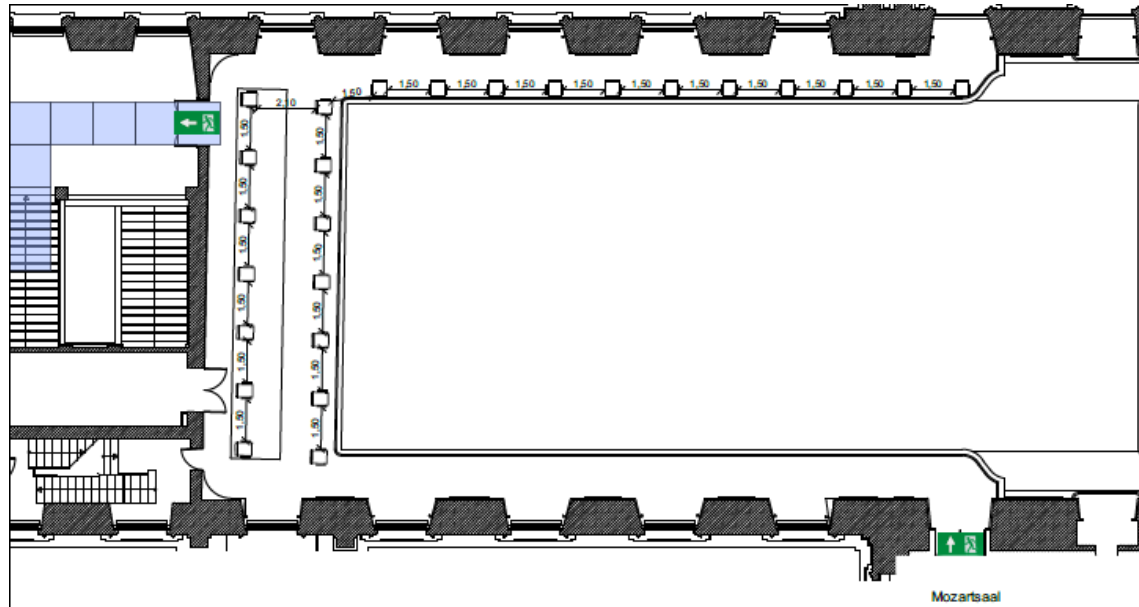

28,4m lang
15,2m breit
11,6m hoch

Tageslicht (Verdunklung
möglich)
Holzparkett

Kapazität unter Einhaltung des Mindestabstandes:

Reihe: 84
Parlamentarisch: 69
Tischzüge: 69

Empore

(im Zwischengeschoss)

15,3m lang
4,9m breit
2,2m hoch

Tageslicht (Verdunklung
möglich)
Holzparkett

Kapazität unter Einhaltung des Mindestabstandes:

Reihe: 16

Galerie

(im 2.Obergeschoss)

15,7m lang
4,7m breit
5,7m hoch

Tageslicht (Verdunklung
möglich)
Holzparkett

Bestuhlungsvarianten Großer Saal:

+++ HINWEIS: Maßgebend sind jeweils die aktuellen und zukünftigen Verfügungen und Vorgaben seitens der Behörden. +++

Kurfürstliches Schloss Großer Saal (1.OG)

Bestuhlungsvarianten Empore und Galerie:

Kurfürstliches Schloss Großer Saal (1.OG)

Bestuhlungsvarianten Großer Saal:

+++ HINWEIS: Maßgebend sind jeweils die aktuellen und zukünftigen Verfügungen und Vorgaben seitens der Behörden. +++