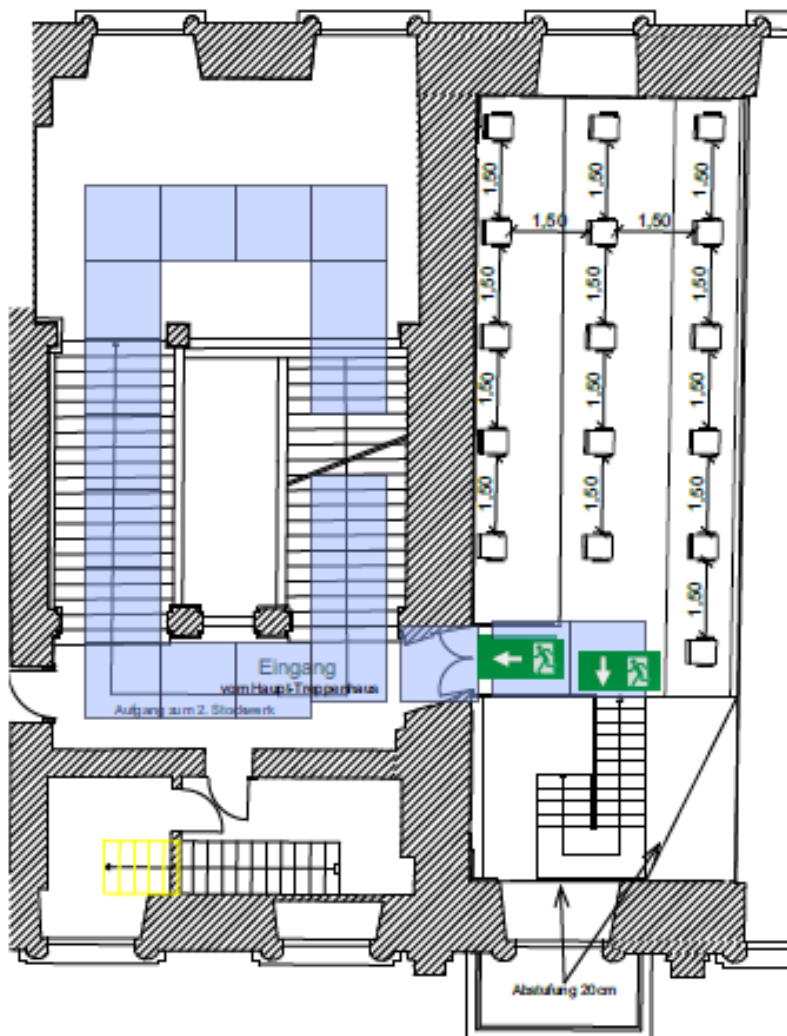

28,4m lang
15,2m breit
11,6m hoch

Tageslicht (Verdunklung
möglich)
Holzparkett

Kapazität unter Einhaltung des Mindestabstandes:

Reihe: 84
Parlamentarisch: 69
Tischzüge: 69

Empore

(im Zwischengeschoss)

15,3m lang
4,9m breit
2,2m hoch

Tageslicht (Verdunklung
möglich)
Holzparkett

Kapazität unter Einhaltung des Mindestabstandes:

Reihe: 16

Galerie

(im 2.Obergeschoss)

15,7m lang
4,7m breit
5,7m hoch

Tageslicht (Verdunklung
möglich)
Holzparkett

Bestuhlungsvarianten Großer Saal:

+++ HINWEIS: Maßgebend sind jeweils die aktuellen und zukünftigen Verfügungen und Vorgaben seitens der Behörden. +++

Kurfürstliches Schloss Großer Saal (1.OG)

Bestuhlungsvarianten Empore und Galerie:

Kurfürstliches Schloss Großer Saal (1.OG)

Bestuhlungsvarianten Großer Saal:

+++ HINWEIS: Maßgebend sind jeweils die aktuellen und zukünftigen Verfügungen und Vorgaben seitens der Behörden. +++