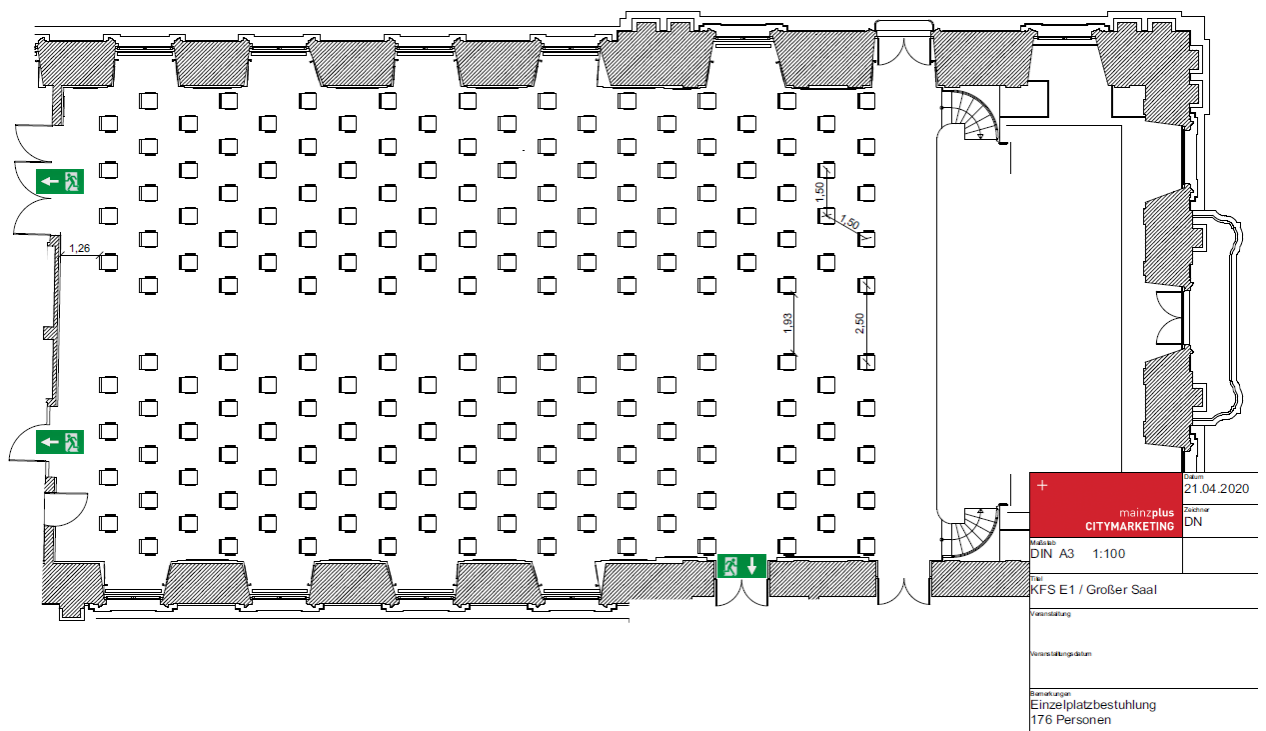

28,4m lang
15,2m breit
11,6m hoch

Tageslicht (Verdunklung
möglich)
Holzparkett

Kapazität unter Einhaltung des Mindestabstandes:

Reihe: 84
Parlamentarisch: 69
Tischzüge: 69

Empore

(im Zwischengeschoss)

15,3m lang
4,9m breit
2,2m hoch

Tageslicht (Verdunklung
möglich)
Holzparkett

Kapazität unter Einhaltung des Mindestabstandes:

Reihe: 16

Galerie

(im 2.Obergeschoss)

15,7m lang
4,7m breit
5,7m hoch

Tageslicht (Verdunklung
möglich)
Holzparkett

Bestuhlungsvarianten Großer Saal:

+++ HINWEIS: Maßgebend sind jeweils die aktuellen und zukünftigen Verfügungen und Vorgaben seitens der Behörden. +++

Kurfürstliches Schloss Großer Saal (1.OG)

Bestuhlungsvarianten Empore und Galerie:

Kurfürstliches Schloss Großer Saal (1.OG)

Bestuhlungsvarianten Großer Saal:

+++ HINWEIS: Maßgebend sind jeweils die aktuellen und zukünftigen Verfügungen und Vorgaben seitens der Behörden. +++