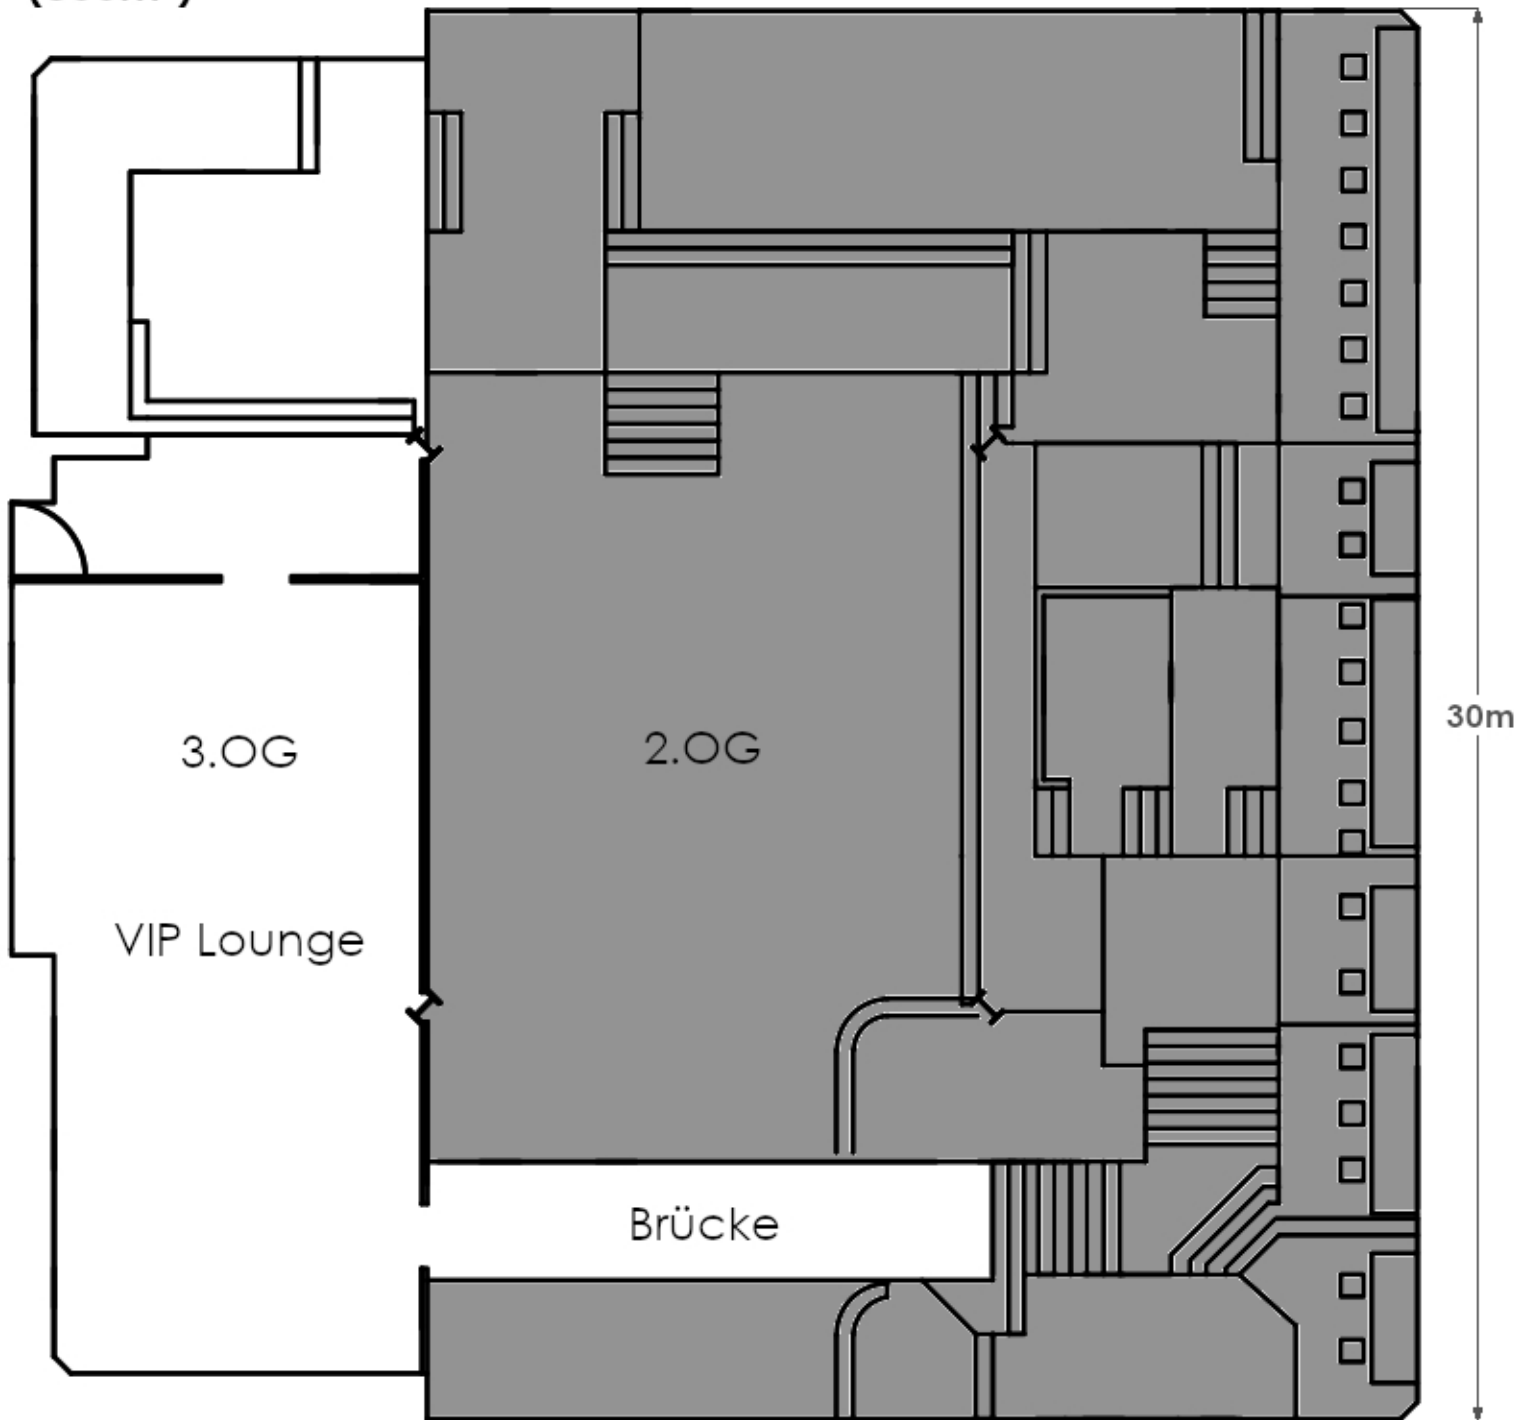

Center 1.500 EG

(1.500m²)

— Mobile Trennwände

Center 1.500 1.OG
(1.500m²)

■ Freier Raum (EG)

B-800 2.OG

(800m²)

PYRAMIDE MAINZ

B-800 3.OG

(800m²)

■ Freier Raum (2.OG)

PYRAMIDE MAINZ

Panorama 250

(250m²)