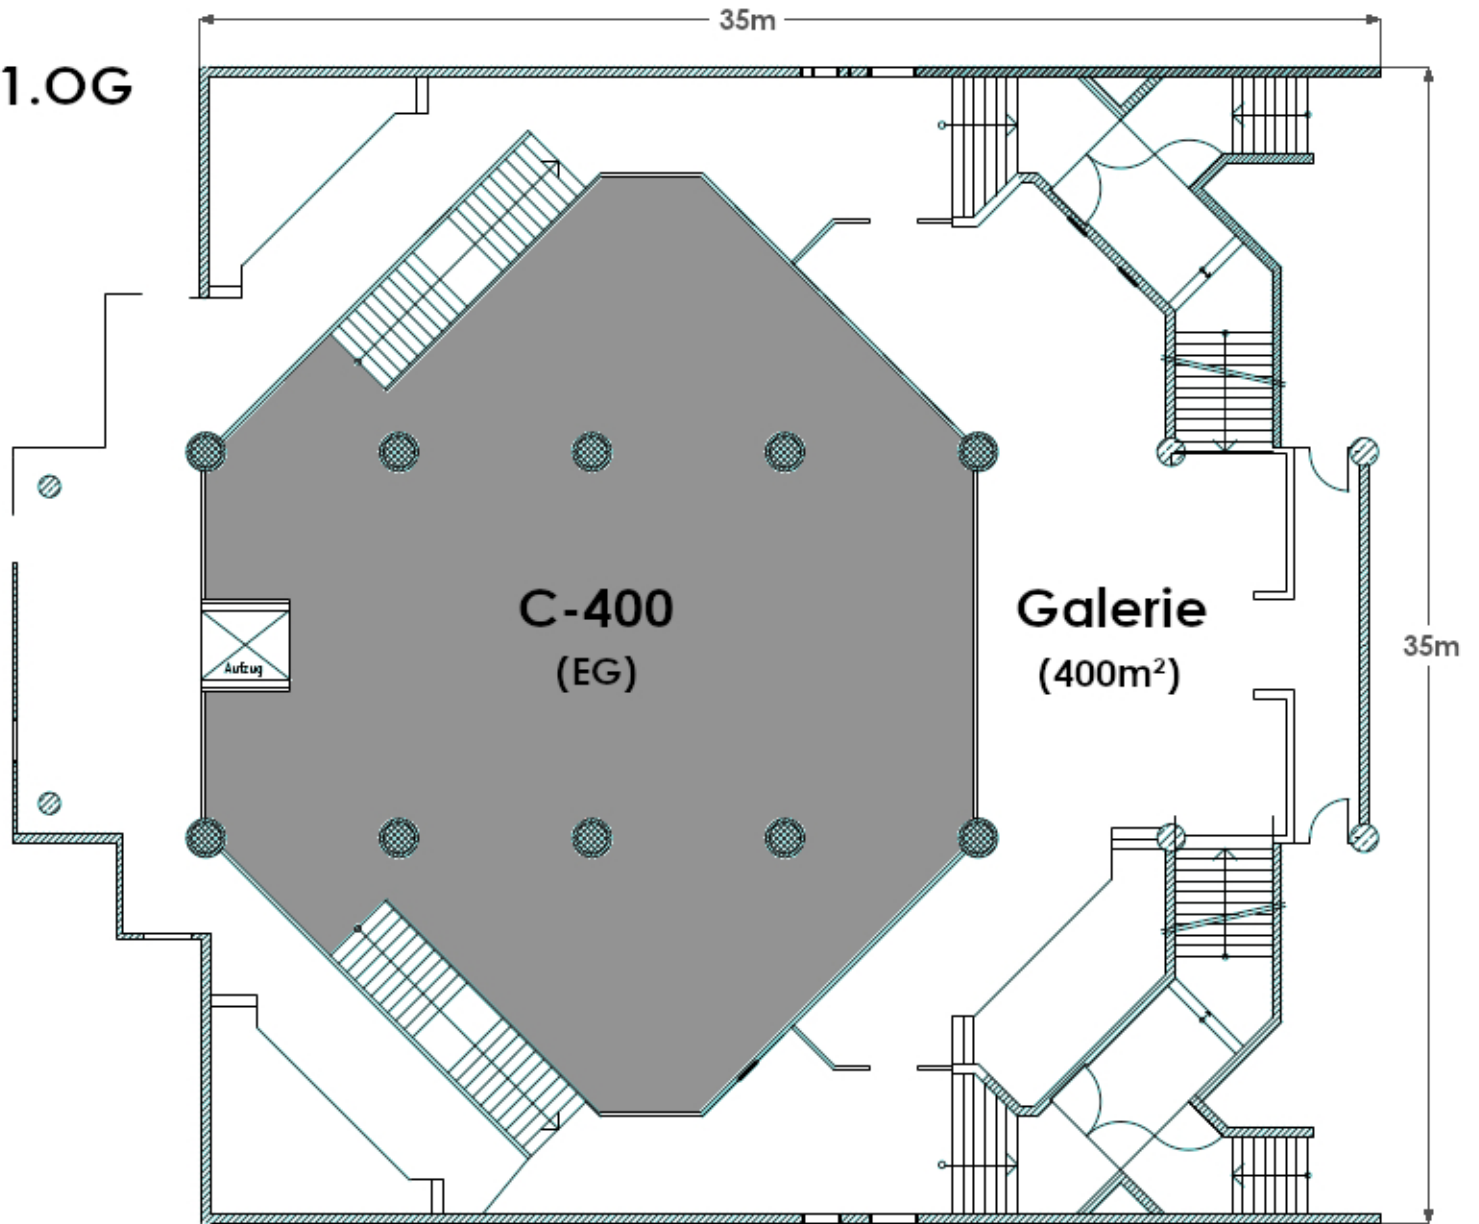

Center 1.500 EG

(1.500m²)

— Mobile Trennwände

Center 1.500 1.OG
(1.500m²)

■ Freier Raum (EG)

B-800 2.OG

(800m²)

PYRAMIDE MAINZ

B-800 3.OG

(800m²)

■ Freier Raum (2.OG)

PYRAMIDE MAINZ

Panorama 250

(250m²)