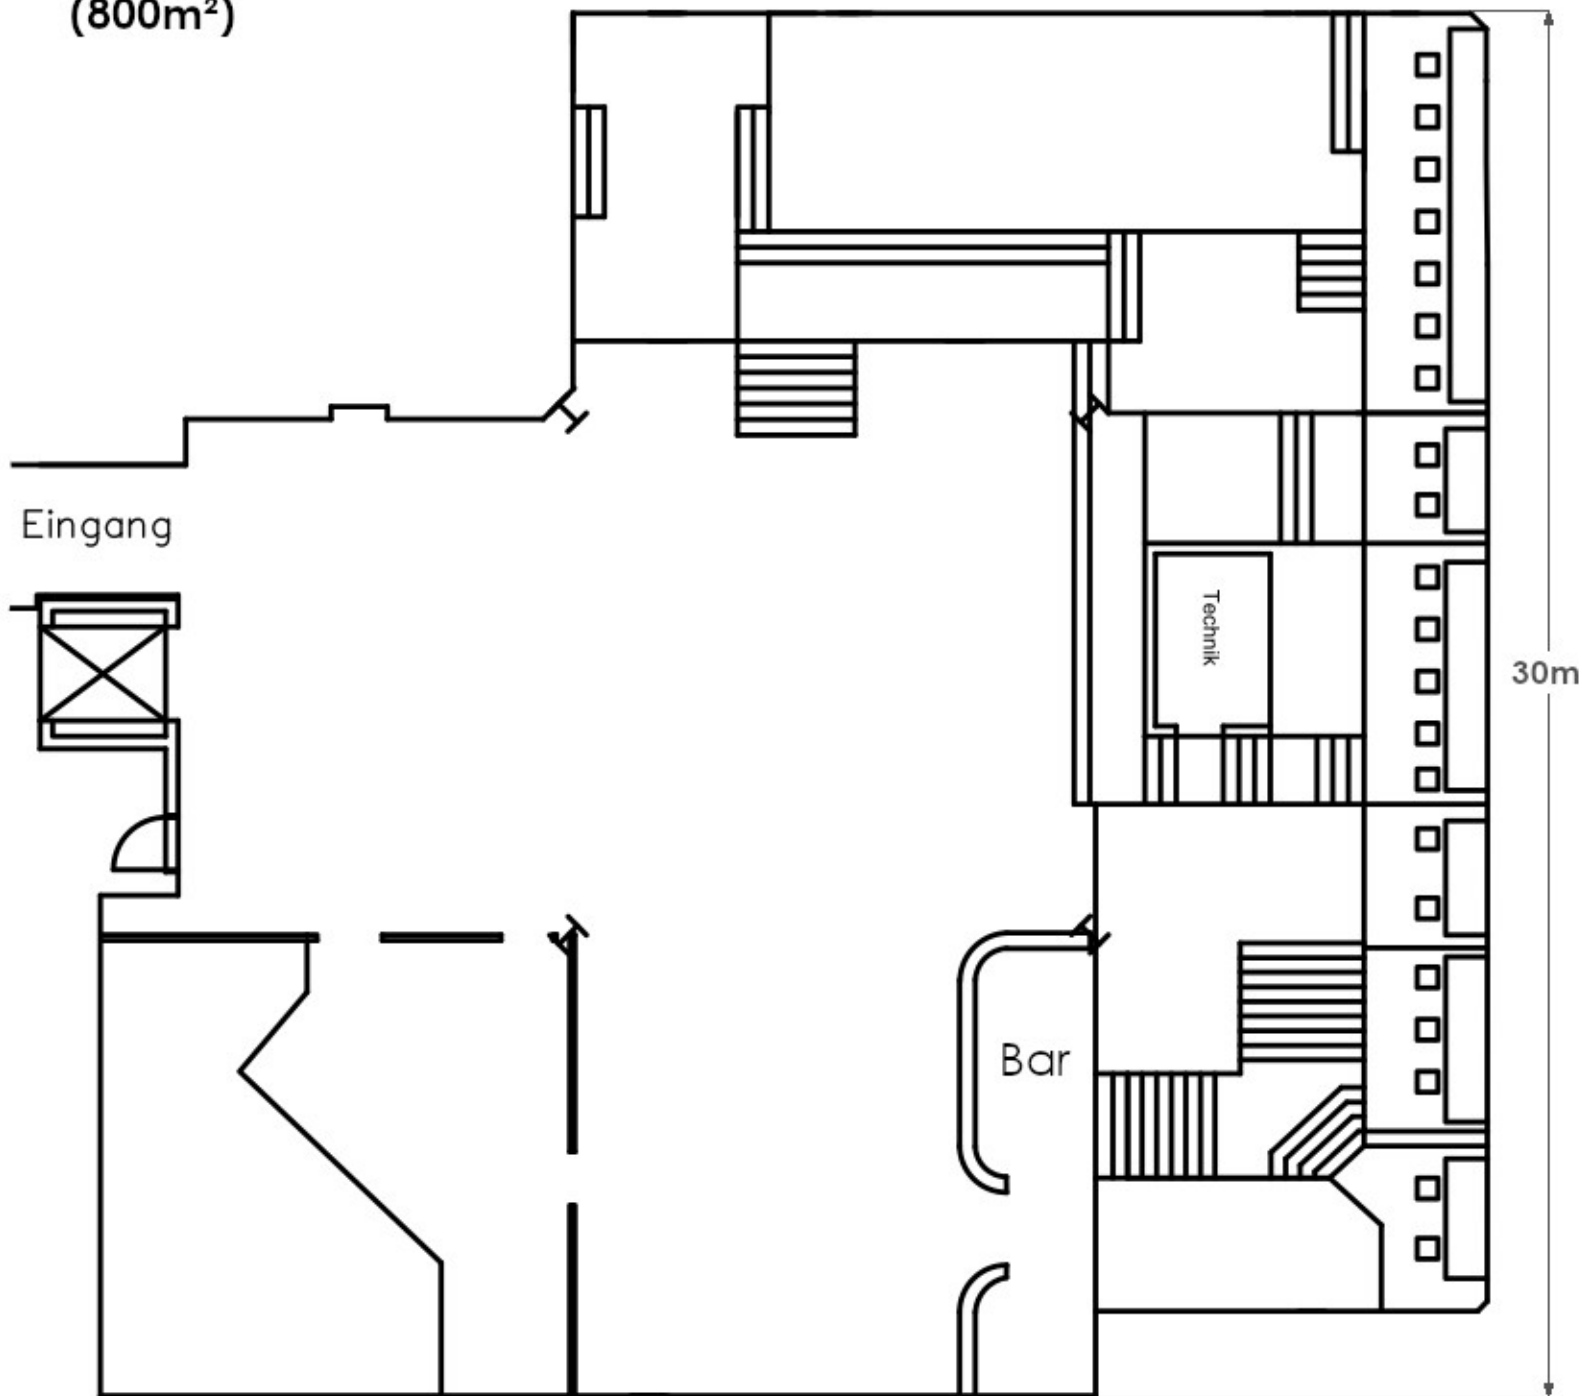

Center 1.500 EG

(1.500m²)

— Mobile Trennwände

Center 1.500 1.OG
(1.500m²)

■ Freier Raum (EG)

B-800 2.OG

(800m²)

PYRAMIDE MAINZ

B-800 3.OG

(800m²)

■ Freier Raum (2.OG)

PYRAMIDE MAINZ

Panorama 250

(250m²)