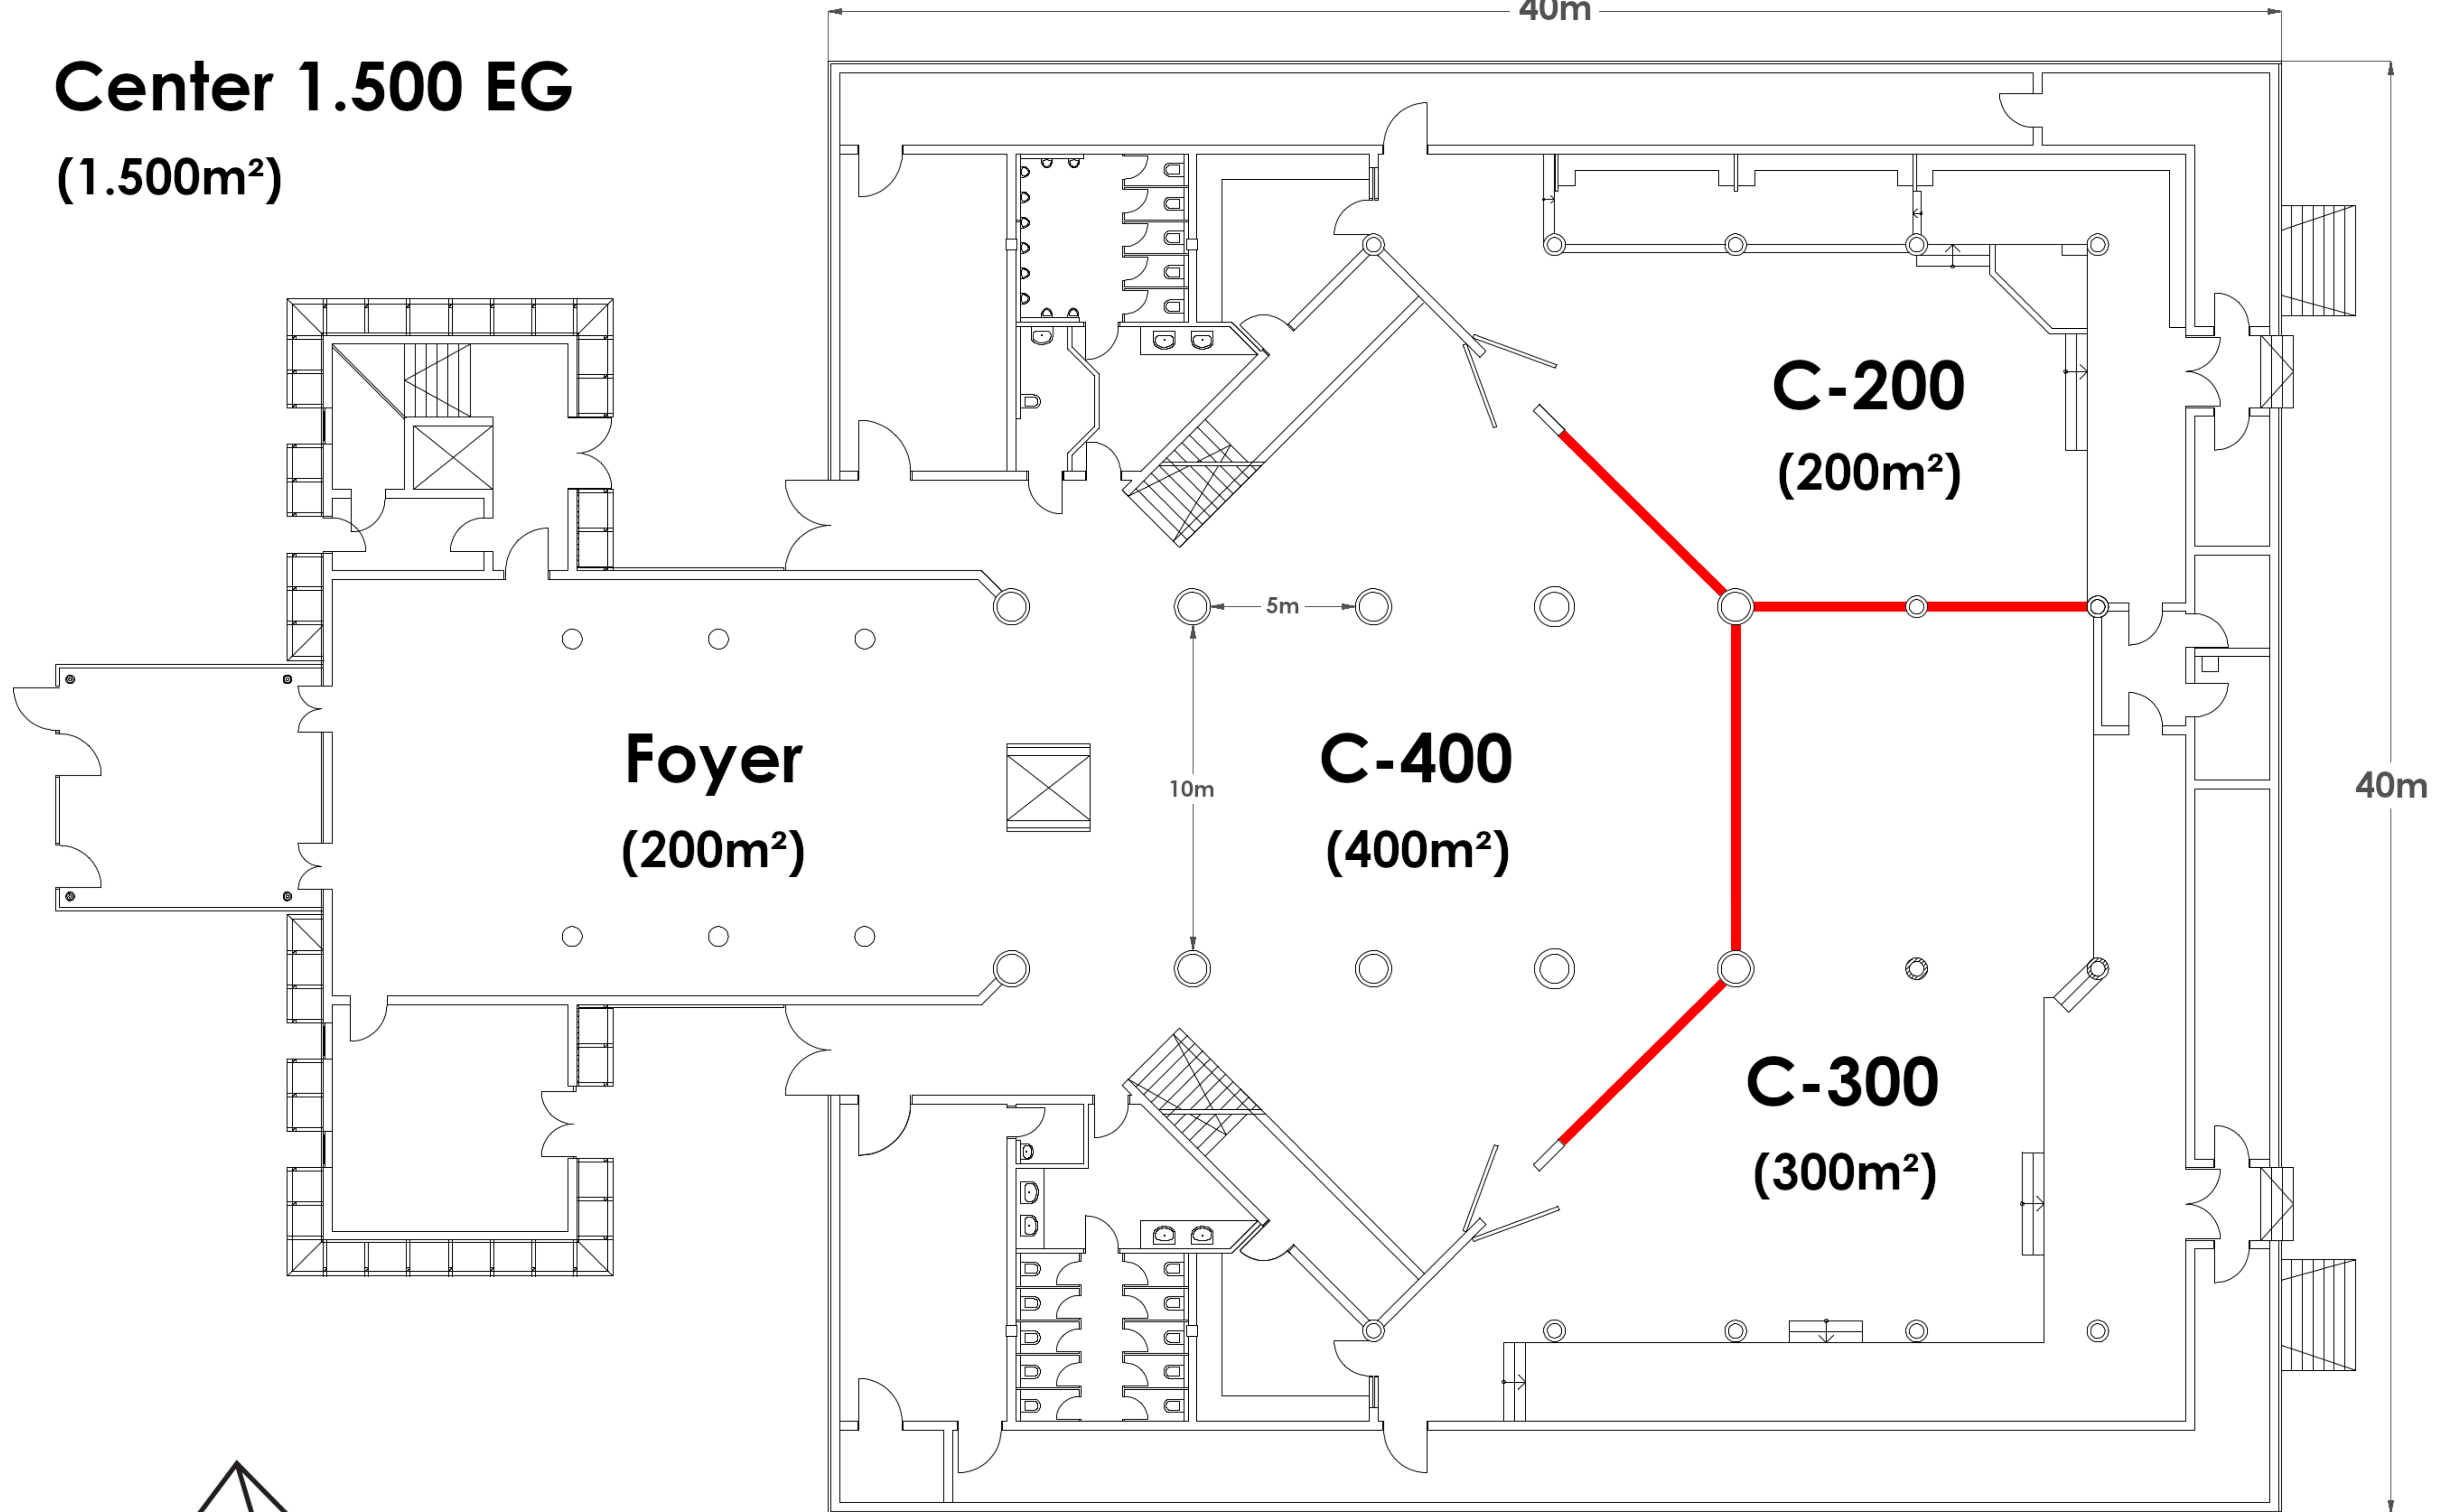

Center 1.500 EG

(1.500m²)

— Mobile Trennwände

Center 1.500 1.OG
(1.500m²)

■ Freier Raum (EG)

B-800 2.OG

(800m²)

PYRAMIDE MAINZ

B-800 3.OG

(800m²)

■ Freier Raum (2.OG)

PYRAMIDE MAINZ

Panorama 250

(250m²)