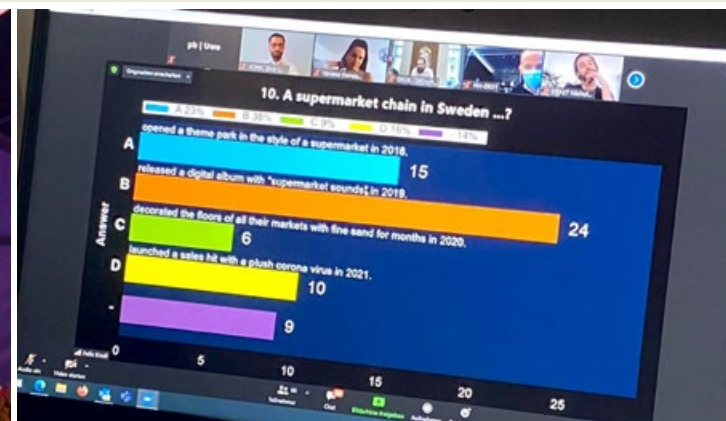

TEAM-BUILDING RUND UM DIE BURG REICHENSTEIN

TEAM-QUIZSHOW

An unsere Team-Quizshow ist ein aktionsreiches Programm im Stil der großen Samstagabend-Fernsehklassiker. Gespielt werden kann fast überall – im Restaurant, im Tagungsraum, im Kapelleninnenhof oder in einem der vielen historischen Räume der Burg. Jeder Tisch bildet ein Team und die Antworten werden per Buzzer bequem vom Platz aus abgegeben. Der Moderator präsentiert spielerische Herausforderungen, angelehnt an Klassiker wie „Wer wird Millionär“, „Dalli Dalli“ oder „Einer wird gewinnen“. Dabei gilt es bei Rätseln wie Musikquiz, Filmstop, Wahrheit oder Lüge, etc. zu punkten.

Viele der Spielideen können durch kundenspezifische Inhalte erweitert werden. So erhält jedes Programm einen individuellen Zuschnitt. Gerne auch abendfüllend in 2 bis 3 Blöcken.

Dauer: ca. 45 bis 60 Minuten (je nach Kundenwunsch)

Teilnehmer: 5 bis 150 Personen

Preis: ab € 840 zzgl. MwSt.