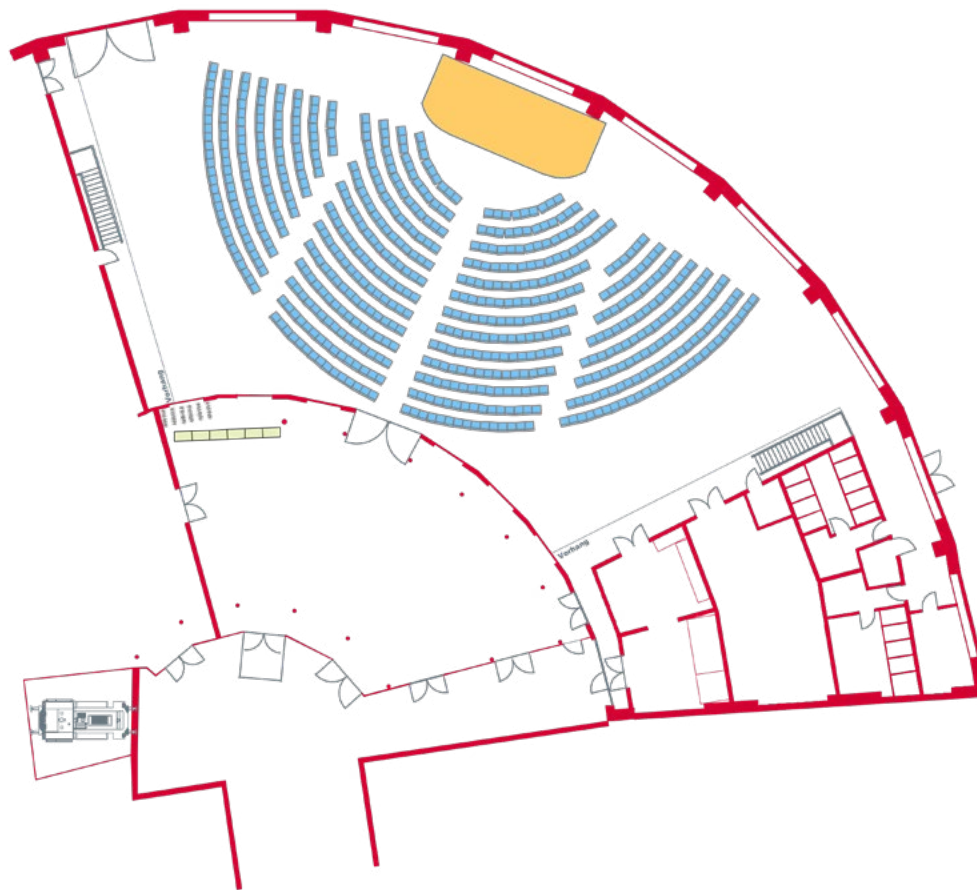

TAGUNG/KONGRESS

BEISPIEL:
STUHLREIHEN
FÜR
270 PERSONEN
MIT
RAUMABTRENNUNG

TAGUNG/KONGRESS

BEISPIEL:
STUHLREIHEN
FÜR
330 PERSONEN
UND
WORKSHOP-INSELN

TAGUNG/KONGRESS

BEISPIEL:
PARLAMENTERISCHE
BESTUHLUNG
FÜR
264 PERSONEN

GRÜN
MACHT DEN
UNTERSCHIED
LÄNDERRAT MÄRZ 2011

NE
UTTER

NICHT
JETZT

NE
UTTER

NE
UTTER

NE
UTTER

TAGUNG/KONGRESS

BEISPIEL:
STUHLREIHEN
FÜR
495 PERSONEN
UND
MESSEBAU

ALTE LOKHAL
2019

TAGUNG/KONGRESS

BEISPIEL:
STUHLREIHEN
FÜR
642 PERSONEN

TAGUNG/KONGRESS

BEISPIEL:
STUHLREIHEN
FÜR
780 PERSONEN

**ALTE
LOKHALLE
MAINZ**

78–80 Mombacher
Straße

55122 Mainz/
Rhein