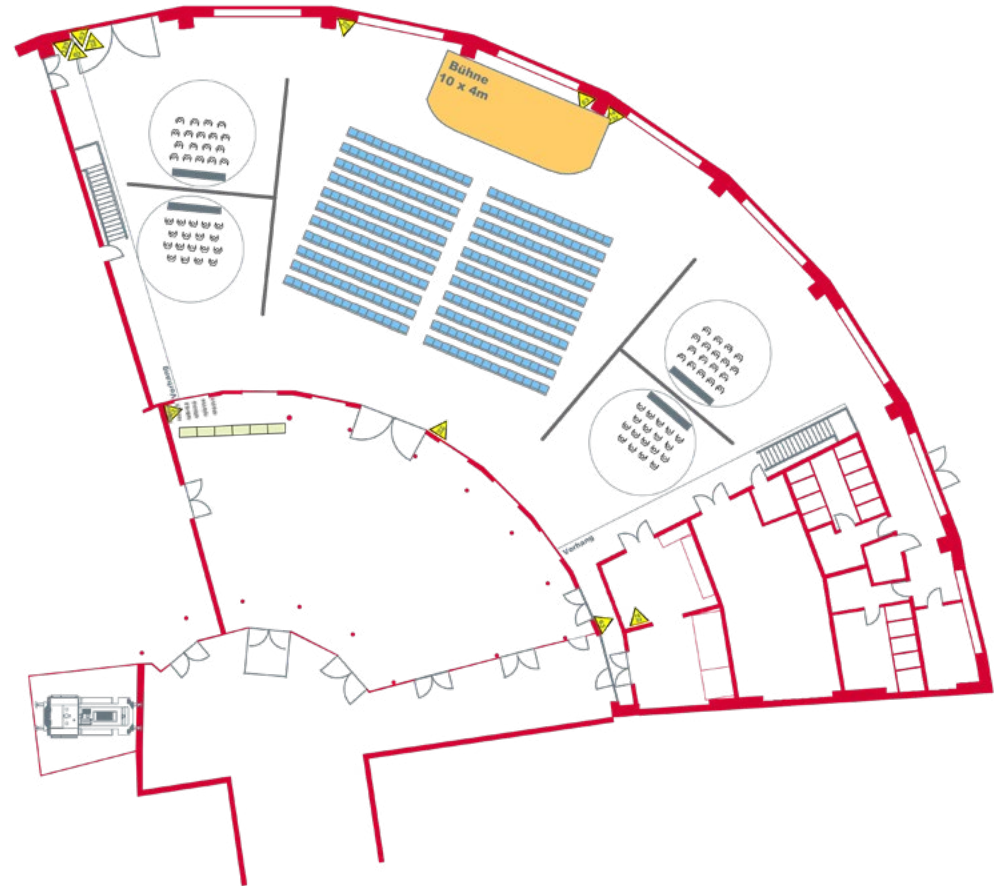

Je nach Größe und Anforderung ihrer Veranstaltung stehen Stühle für bis zu 800 Personen zur Verfügung. Alternativ kann auch eine parlamentarische Sitzweise mit Tischen für bis zu 300 Personen ausgewählt werden.

TAGUNG/KONGRESS

BEISPIEL:
STUHLREIHEN
FÜR
270 PERSONEN
MIT
RAUMABTRENNUNG

TAGUNG/KONGRESS

BEISPIEL:
STUHLREIHEN
FÜR
330 PERSONEN
UND
WORKSHOP-INSELN

TAGUNG/KONGRESS

BEISPIEL:
PARLAMENTERISCHE
BESTUHLUNG
FÜR
264 PERSONEN

GRÜN
MACHT DEN
UNTERSCHIED
LÄNDERRAT MÄRZ 2011

NE
UTTER

NICHT
JETZT

NE
UTTER

NE
UTTER

NE
UTTER

TAGUNG/KONGRESS

BEISPIEL:
STUHLREIHEN
FÜR
495 PERSONEN
UND
MESSEBAU

ALTE LOKHAL
2019

TAGUNG/KONGRESS

BEISPIEL:
STUHLREIHEN
FÜR
642 PERSONEN

TAGUNG/KONGRESS

BEISPIEL:
STUHLREIHEN
FÜR
780 PERSONEN

**ALTE
LOKHALLE
MAINZ**

78–80 Mombacher
Straße

55122 Mainz/
Rhein