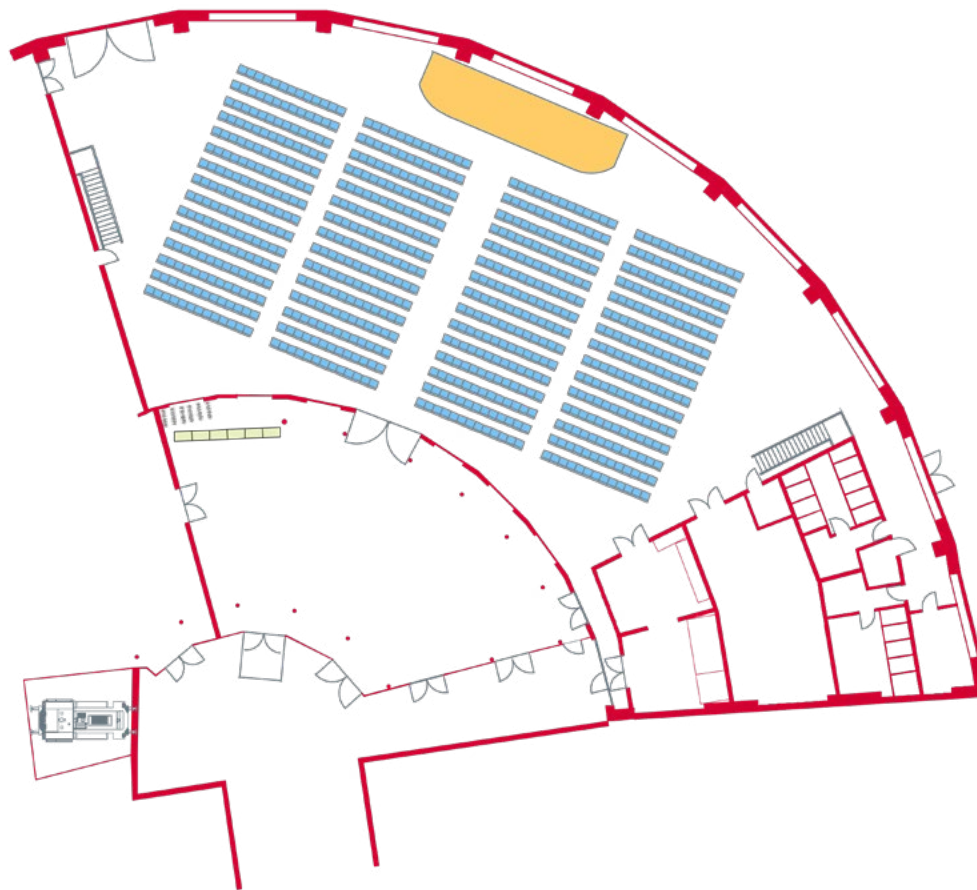

TAGUNG/KONGRESS

BEISPIEL:
STUHLREIHEN
FÜR
270 PERSONEN
MIT
RAUMABTRENNUNG

TAGUNG/KONGRESS

BEISPIEL:
STUHLREIHEN
FÜR
330 PERSONEN
UND
WORKSHOP-INSELN

TAGUNG/KONGRESS

BEISPIEL:
PARLAMENTERISCHE
BESTUHLUNG
FÜR
264 PERSONEN

ALTE LOKHAL
2019

TAGUNG/KONGRESS

BEISPIEL:
STUHLREIHEN
FÜR
642 PERSONEN

TAGUNG/KONGRESS

BEISPIEL:
STUHLREIHEN
FÜR
780 PERSONEN

**ALTE
LOKHALLE
MAINZ**

78–80 Mombacher
Straße

55122 Mainz/
Rhein