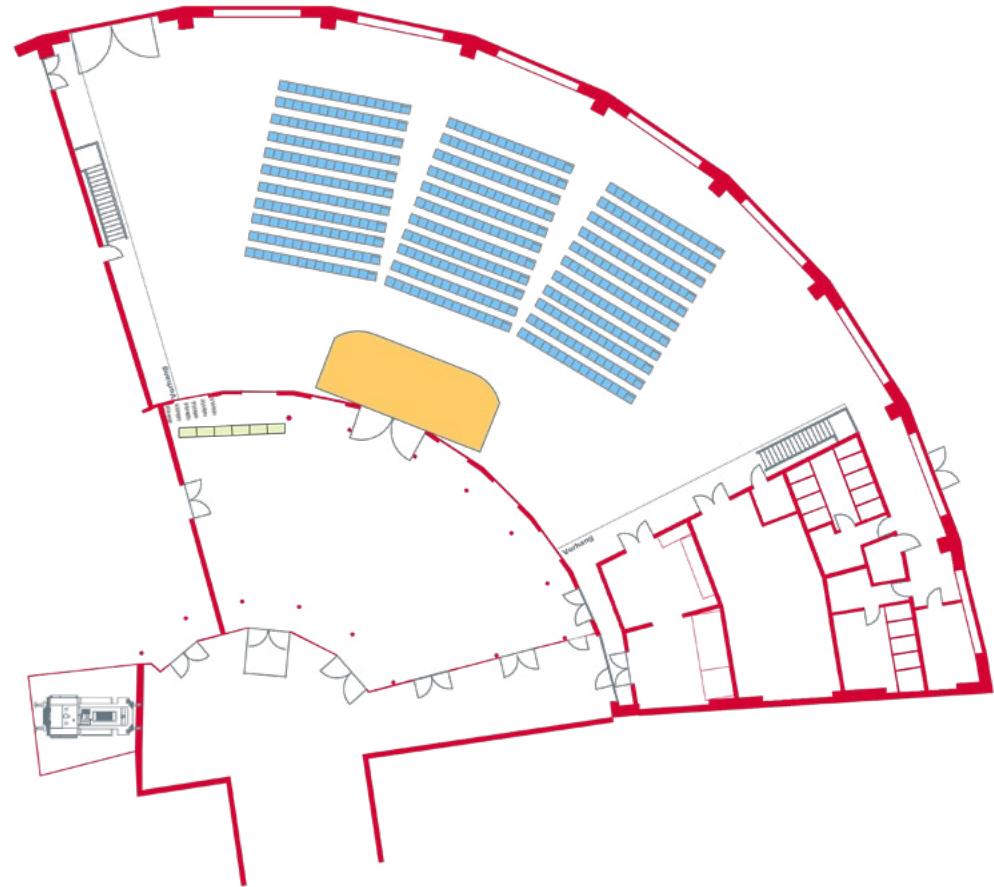

Je nach Größe und Anforderung ihrer Veranstaltung stehen Stühle für bis zu 800 Personen zur Verfügung. Alternativ kann auch eine parlamentarische Sitzweise mit Tischen für bis zu 300 Personen ausgewählt werden.

TAGUNG/KONGRESS

BEISPIEL:
STUHLREIHEN
FÜR
270 PERSONEN
MIT
RAUMABTRENNUNG

TAGUNG/KONGRESS

BEISPIEL:
STUHLREIHEN
FÜR
330 PERSONEN
UND
WORKSHOP-INSELN

TAGUNG/KONGRESS

BEISPIEL:
PARLAMENTERISCHE
BESTUHLUNG
FÜR
264 PERSONEN

GRÜN
MACHT DEN
UNTERSCHIED
LÄNDERRAT MÄRZ 2011

NE
UTTER

NICHT
JETZT

NE
UTTER

NE
UTTER

NE
UTTER

TAGUNG/KONGRESS

BEISPIEL:
STUHLREIHEN
FÜR
495 PERSONEN
UND
MESSEBAU

ALTE LOKHAL
2019

TAGUNG/KONGRESS

BEISPIEL:
STUHLREIHEN
FÜR
642 PERSONEN

TAGUNG/KONGRESS

BEISPIEL:
STUHLREIHEN
FÜR
780 PERSONEN

**ALTE
LOKHALLE
MAINZ**

78–80 Mombacher
Straße

55122 Mainz/
Rhein