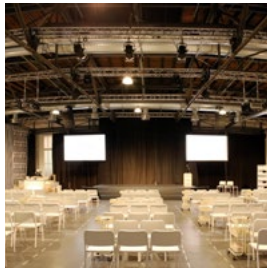

**Ideen, Bilder und
Bestuhlungsmöglichkeiten
für **ihre**
Konferenz/Tagung**

12582 KONGRESS-
BESUCHER
IM JAHR 2016

9474 LITER
KAFFEE
(OHNE MILCH)

179 NACHGEFÜLLTE
SEIFEN-
SPENDER

2 VERLOREN
GEGANGENE
REGENSCHIRME

IDEEN

perfekter Rahmen für perfekte Kommunikation

Wenn Menschen bei einer Tagung oder einer Konferenz zusammentreffen, sind Art und Weise der Kommunikation ebenso wichtig wie die Inhalte.

Die Architektur und Atmosphäre der Alten Lokhalle bieten Ihnen hierfür den perfekten Rahmen. Damit ihre Botschaft ankommt.

Je nach Größe und Anforderung ihrer Veranstaltung stehen Stühle für bis zu 800 Personen zur Verfügung. Alternativ kann auch eine parlamentarische Sitzweise mit Tischen für bis zu 300 Personen ausgewählt werden.

TAGUNG/KONGRESS

BEISPIEL:
STUHLREIHEN
FÜR
270 PERSONEN
MIT
RAUMABTRENNUNG

TAGUNG/KONGRESS

BEISPIEL:
STUHLREIHEN
FÜR
330 PERSONEN
UND
WORKSHOP-INSELN

TAGUNG/KONGRESS

BEISPIEL:
PARLAMENTERISCHE
BESTUHLUNG
FÜR
264 PERSONEN