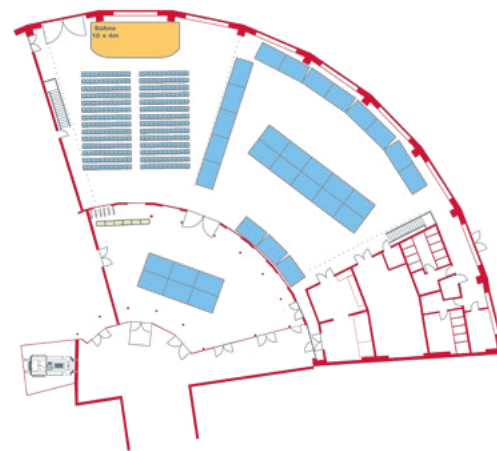

Das gepflegte Aussengelände bietet zusätzliche Präsentationsflächen.

Sollten Sie noch weitere Ideen benötigen, sprechen Sie uns an. Das Ideen-Telefon: (06131) 5703031.

MESSE & AUSSTELLUNG

schneider
airsystems
www.schneider-airsystems.de