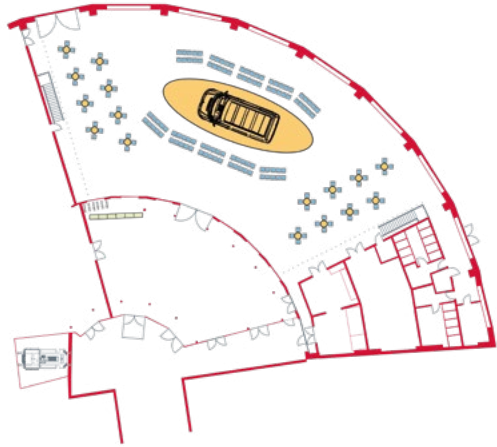

ROADSHOW

Ist Einstein von Dresden nach Mainz in seinem Mini angekommen?
Ja er ist hier, er hat sein Mini auch.

MUSEUM

**ALTE
LOKHALLE
MAINZ**

78–80 Mombacher
Straße

55122 Mainz/
Rhein

+49 (0) 6131 570 30 31 Fest
netz