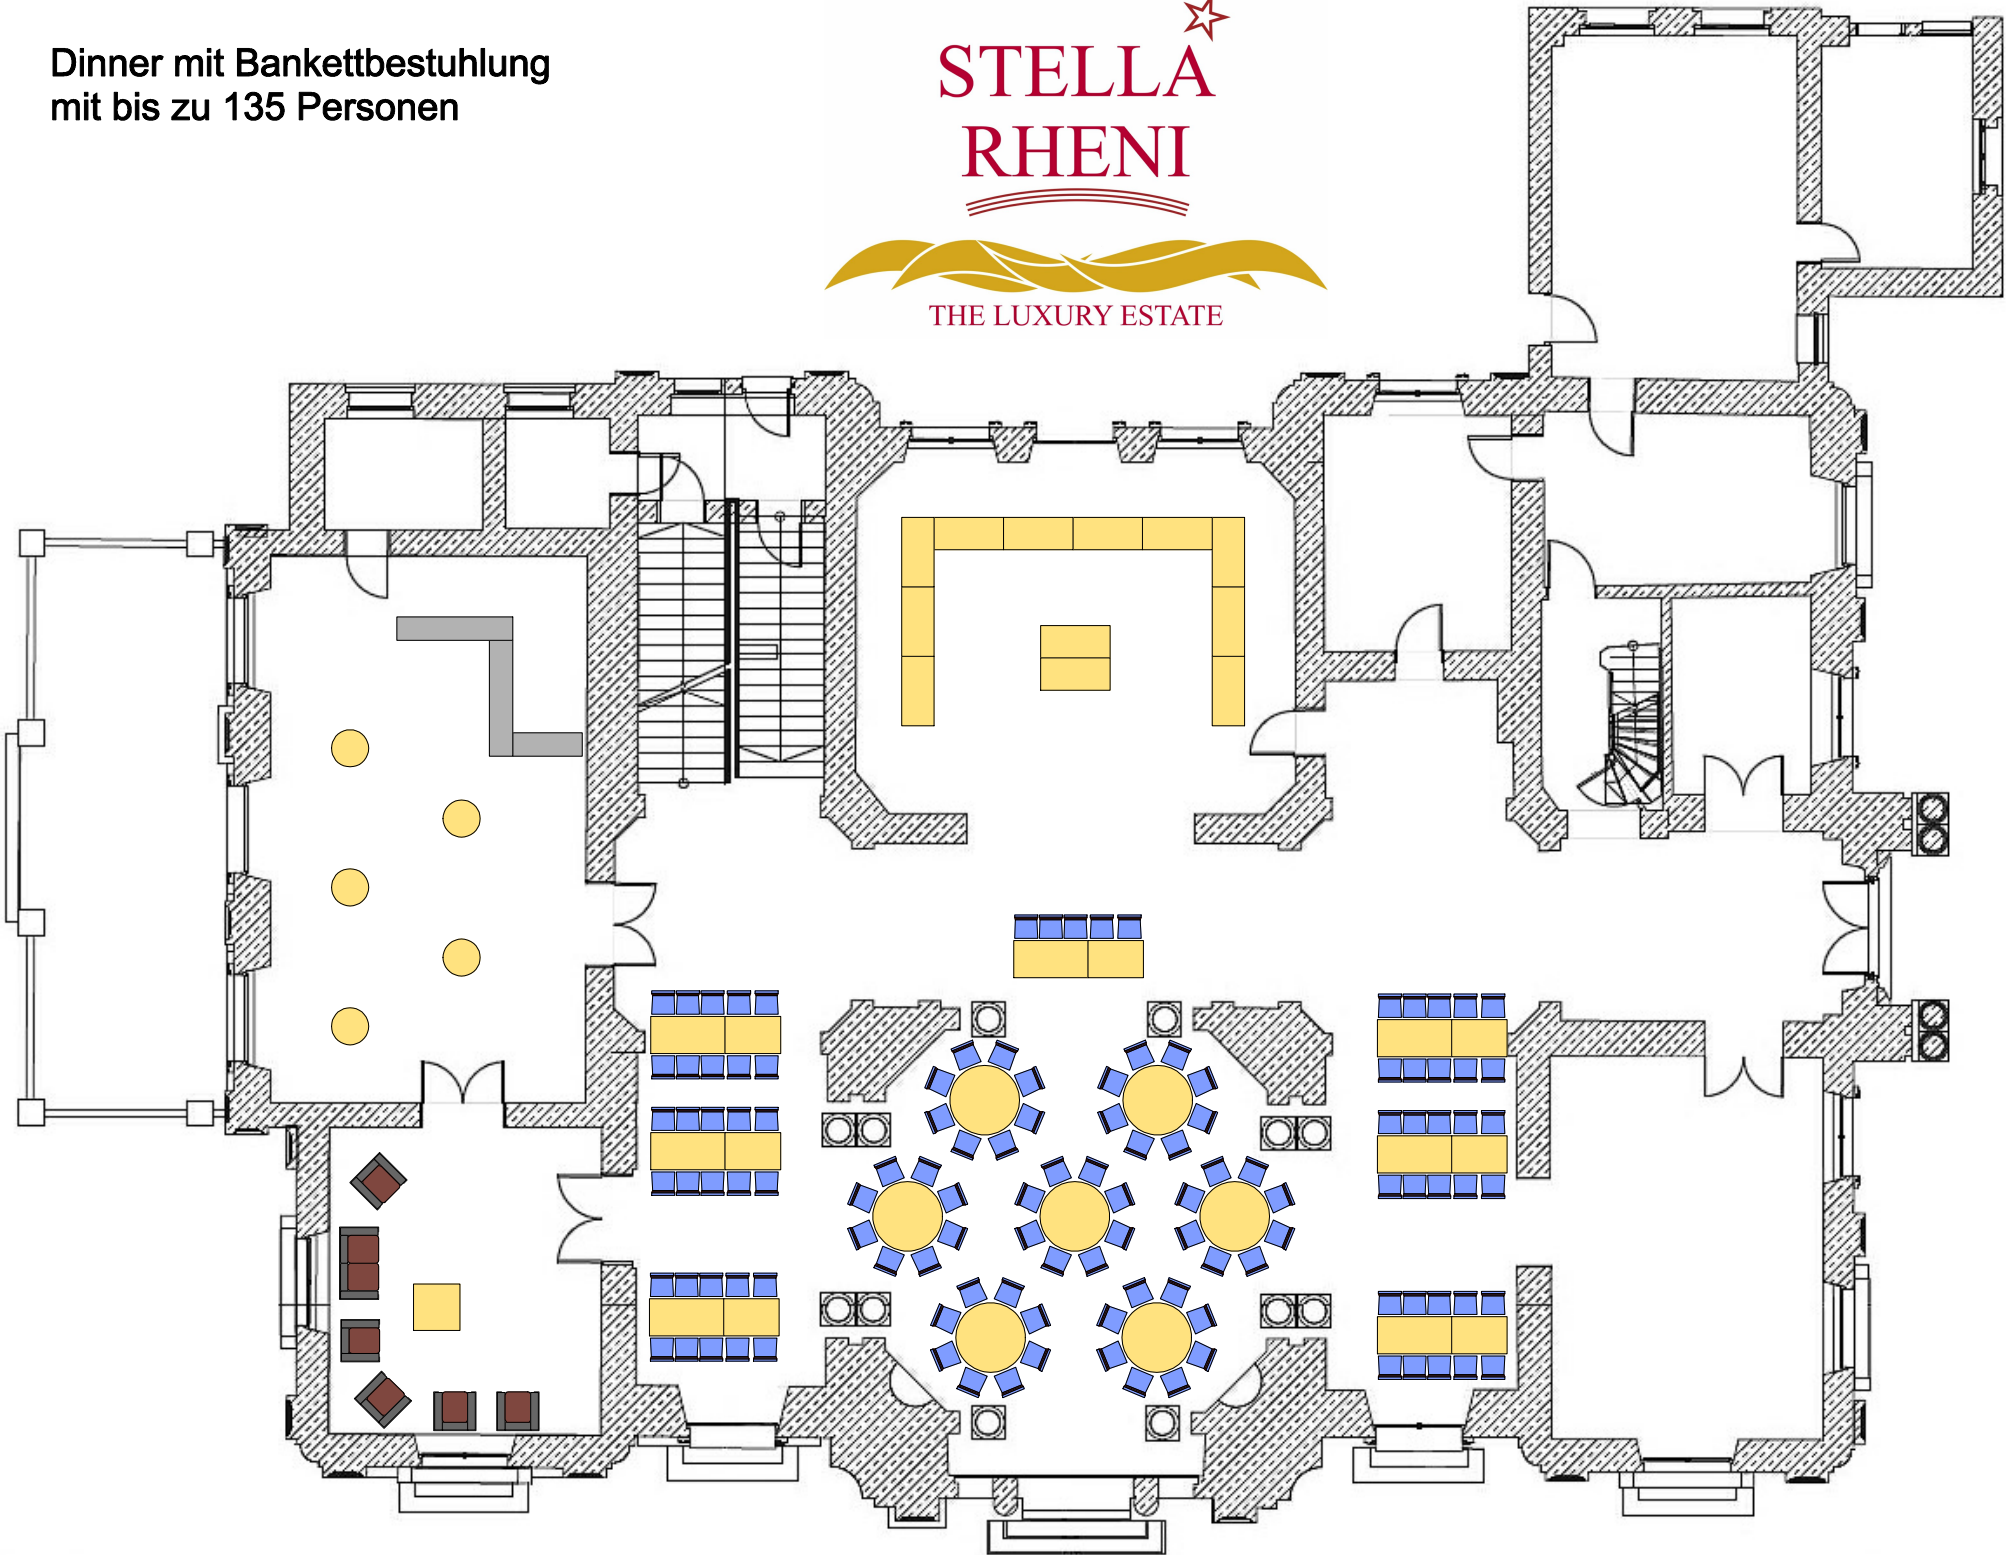

Dinner mit Bankettbestuhlung
mit bis zu 180 Personen

STELLA RHENI

THE LUXURY ESTATE

Dinner mit Bankettbestuhlung
mit bis zu 225 Personen

STELLA RHENI

THE LUXURY ESTATE

Dinner mit Bankettbestuhlung
mit bis zu 135 Personen

STELLA RHENI

THE LUXURY ESTATE

Dinner mit Bankettbestuhlung
mit bis zu 270 Personen

STELLA RHENI

THE LUXURY ESTATE