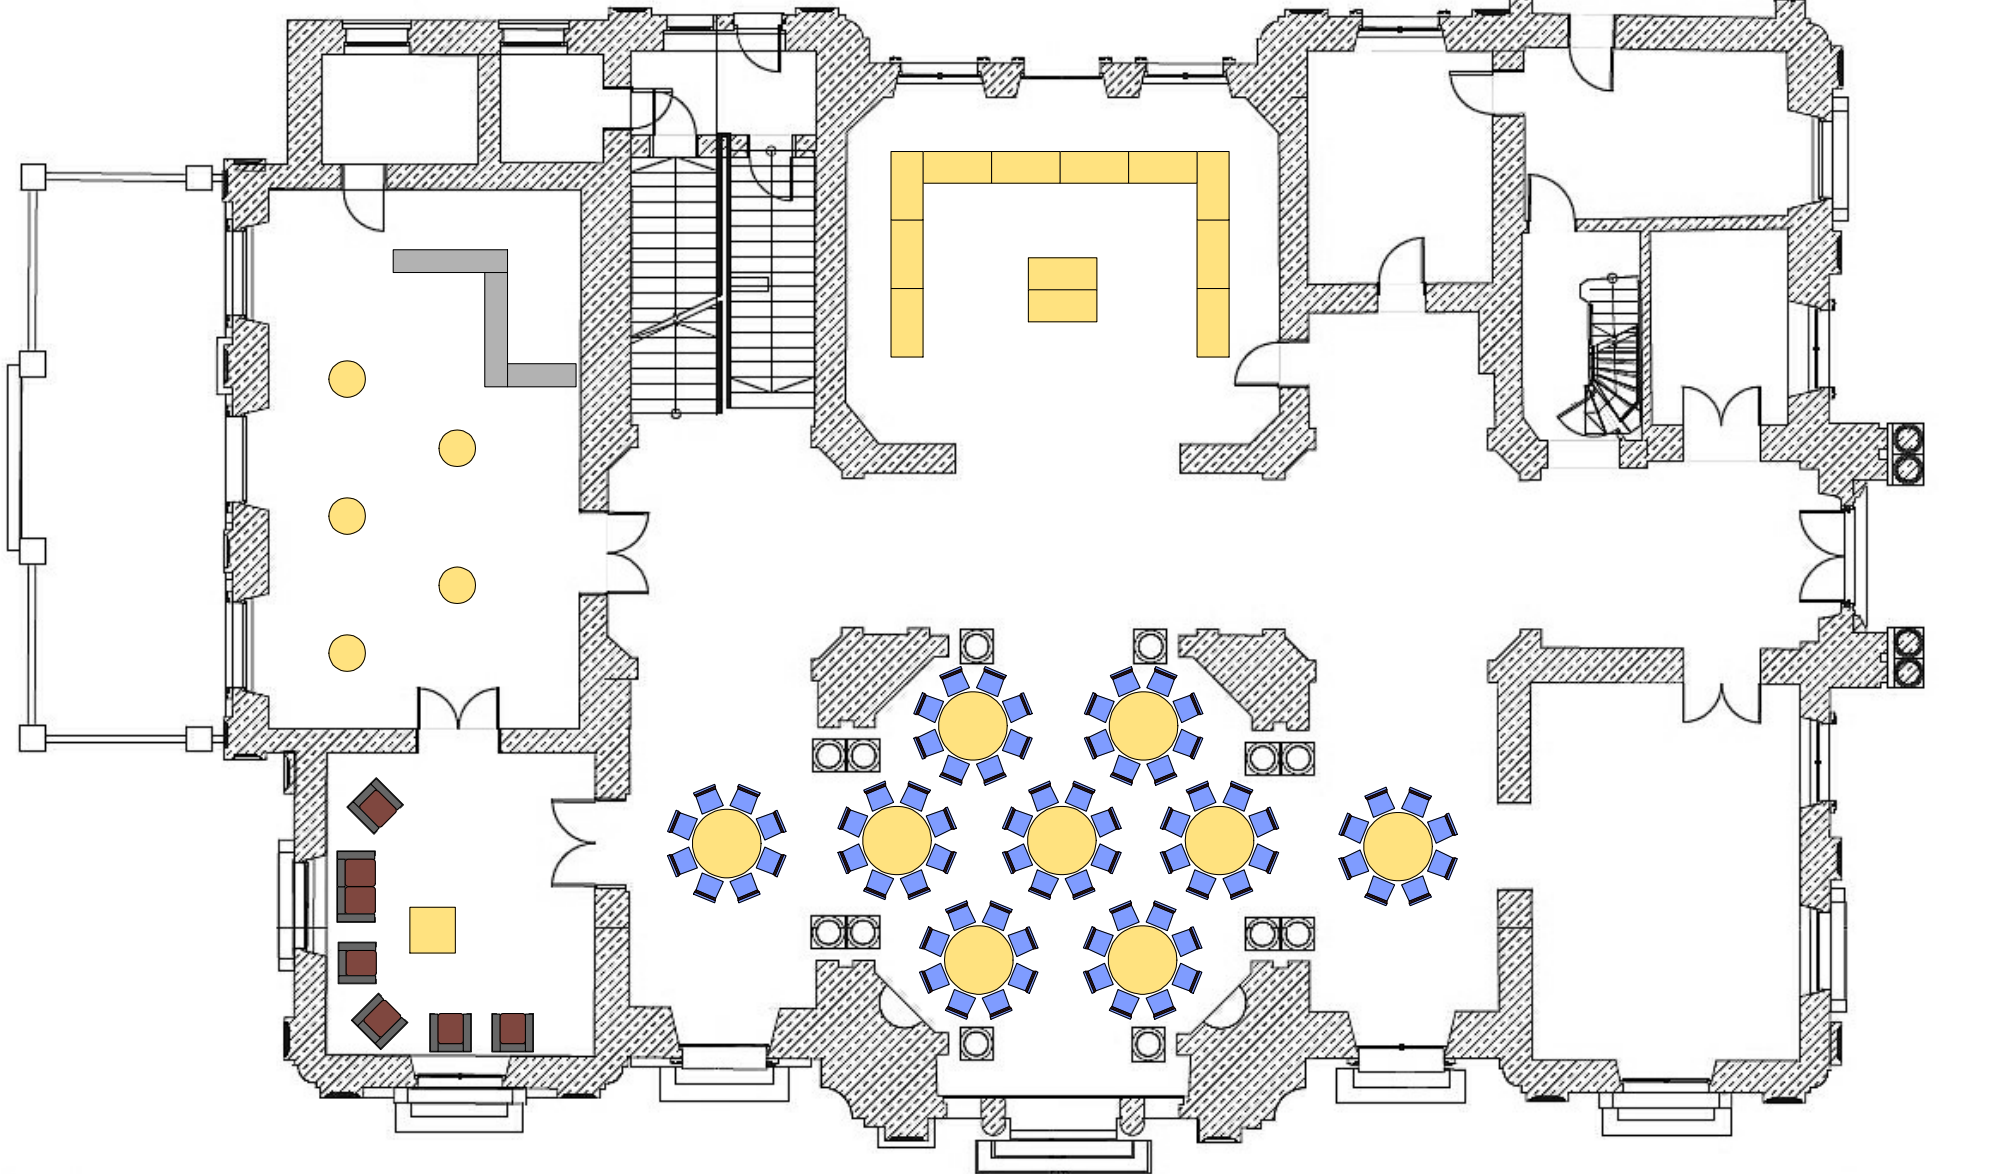

Dinner mit Bankettbestuhlung
mit bis zu 80 Personen

STELLA RHENI

THE LUXURY ESTATE