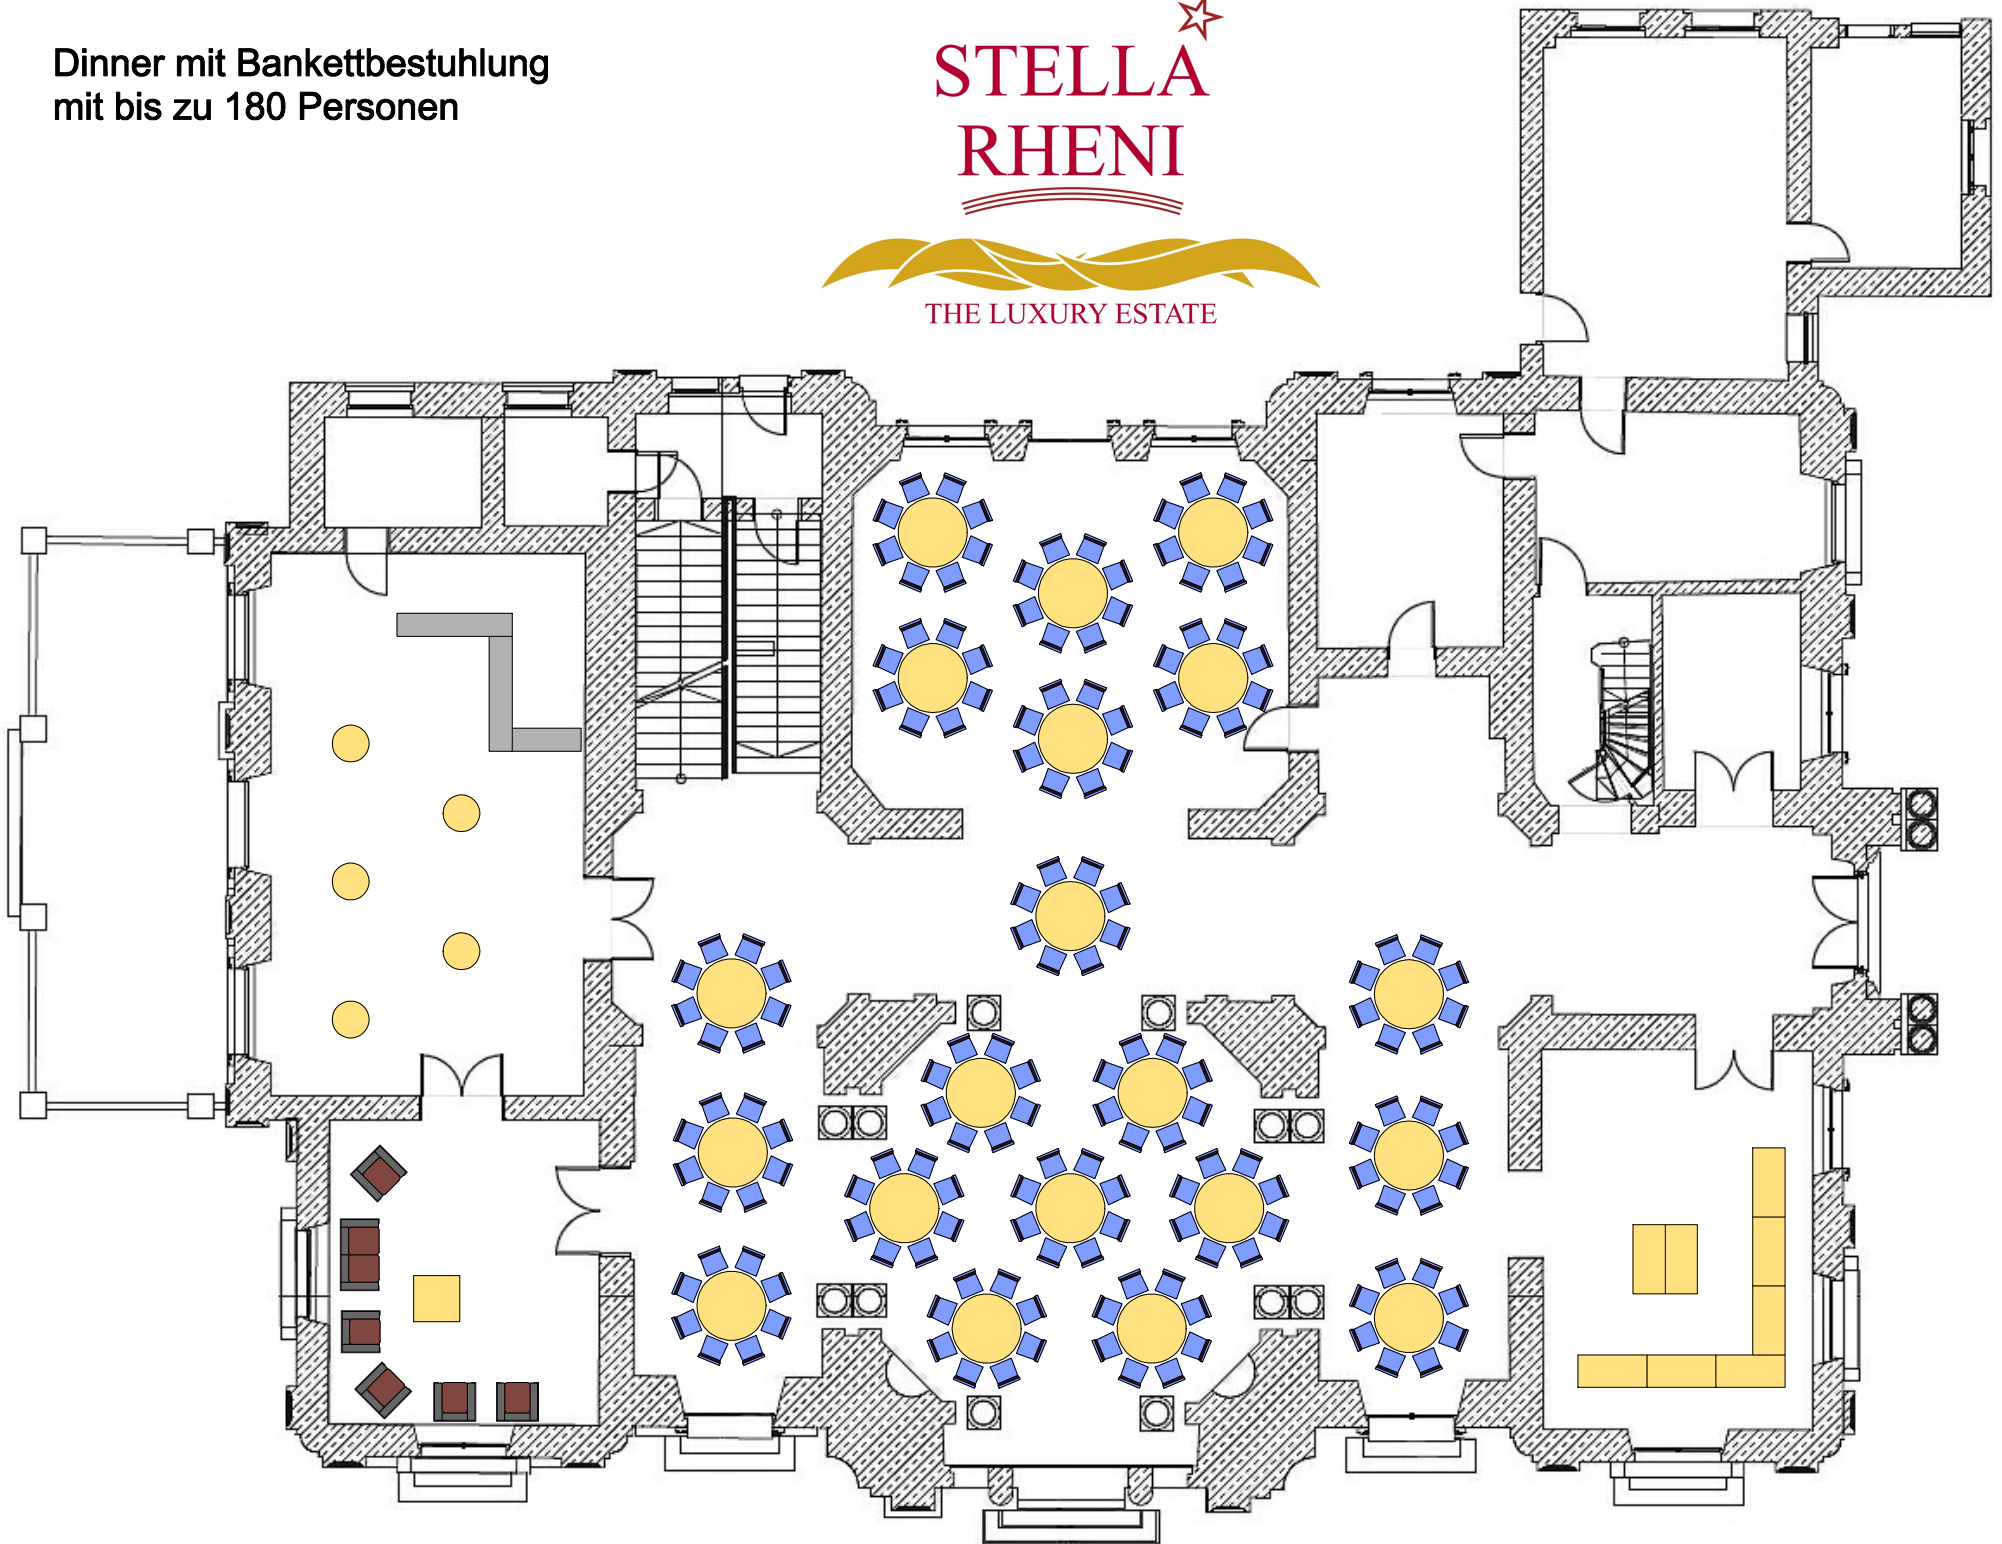

STELLA RHENI

THE LUXURY ESTATE

Dinner mit Bankettbestuhlung
mit bis zu 110 Personen

STELLA RHENI

THE LUXURY ESTATE

Dinner mit Bankettbestuhlung
mit bis zu 150 Personen

STELLA RHENI

THE LUXURY ESTATE

Dinner mit Bankettbestuhlung
mit bis zu 180 Personen

STELLA RHENI

THE LUXURY ESTATE

Dinner mit Bankettbestuhlung
mit bis zu 225 Personen

STELLA RHENI

THE LUXURY ESTATE

Dinner mit Bankettbestuhlung
mit bis zu 135 Personen