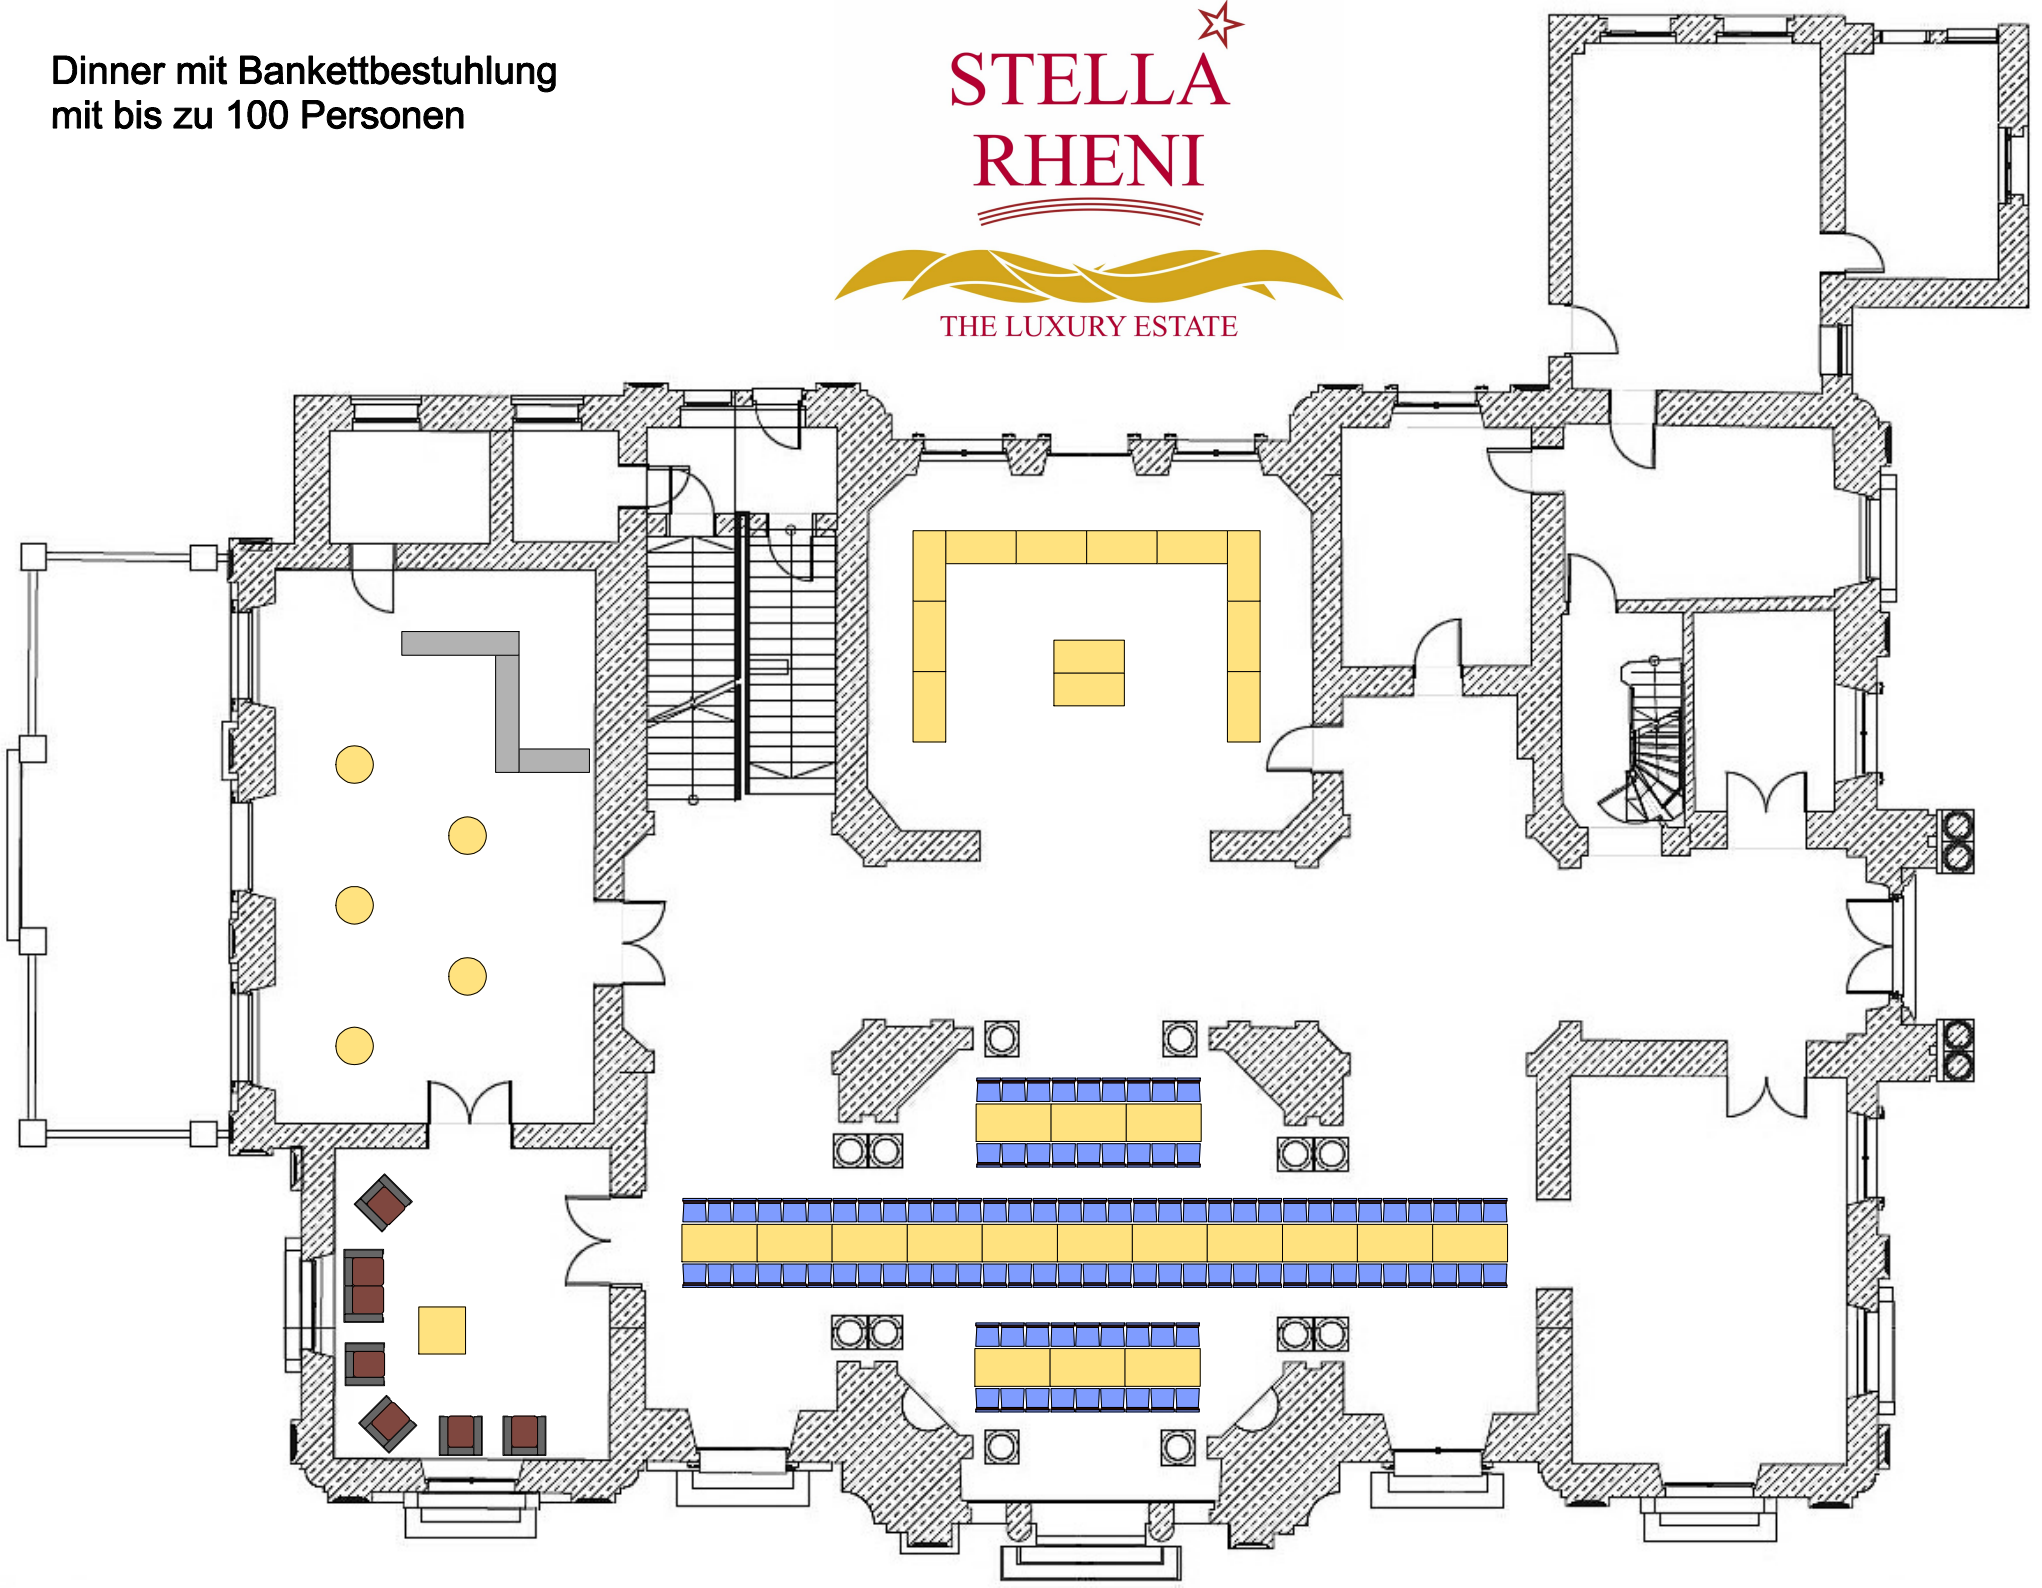

Dinner mit Bankettbestuhlung
mit bis zu 100 Personen

STELLA RHENI

THE LUXURY ESTATE

Dinner mit Bankettbestuhlung
mit bis zu 60 Personen

STELLA RHENI

THE LUXURY ESTATE

Dinner mit Bankettbestuhlung
mit bis zu 80 Personen

STELLA RHENI

THE LUXURY ESTATE

Dinner mit Bankettbestuhlung
mit bis zu 110 Personen

STELLA RHENI

THE LUXURY ESTATE

Dinner mit Bankettbestuhlung
mit bis zu 150 Personen

STELLA RHENI

THE LUXURY ESTATE

Dinner mit Bankettbestuhlung
mit bis zu 180 Personen

STELLA RHENI

THE LUXURY ESTATE

Dinner mit Bankettbestuhlung
mit bis zu 225 Personen

STELLA RHENI

THE LUXURY ESTATE

Dinner mit Bankettbestuhlung
mit bis zu 135 Personen