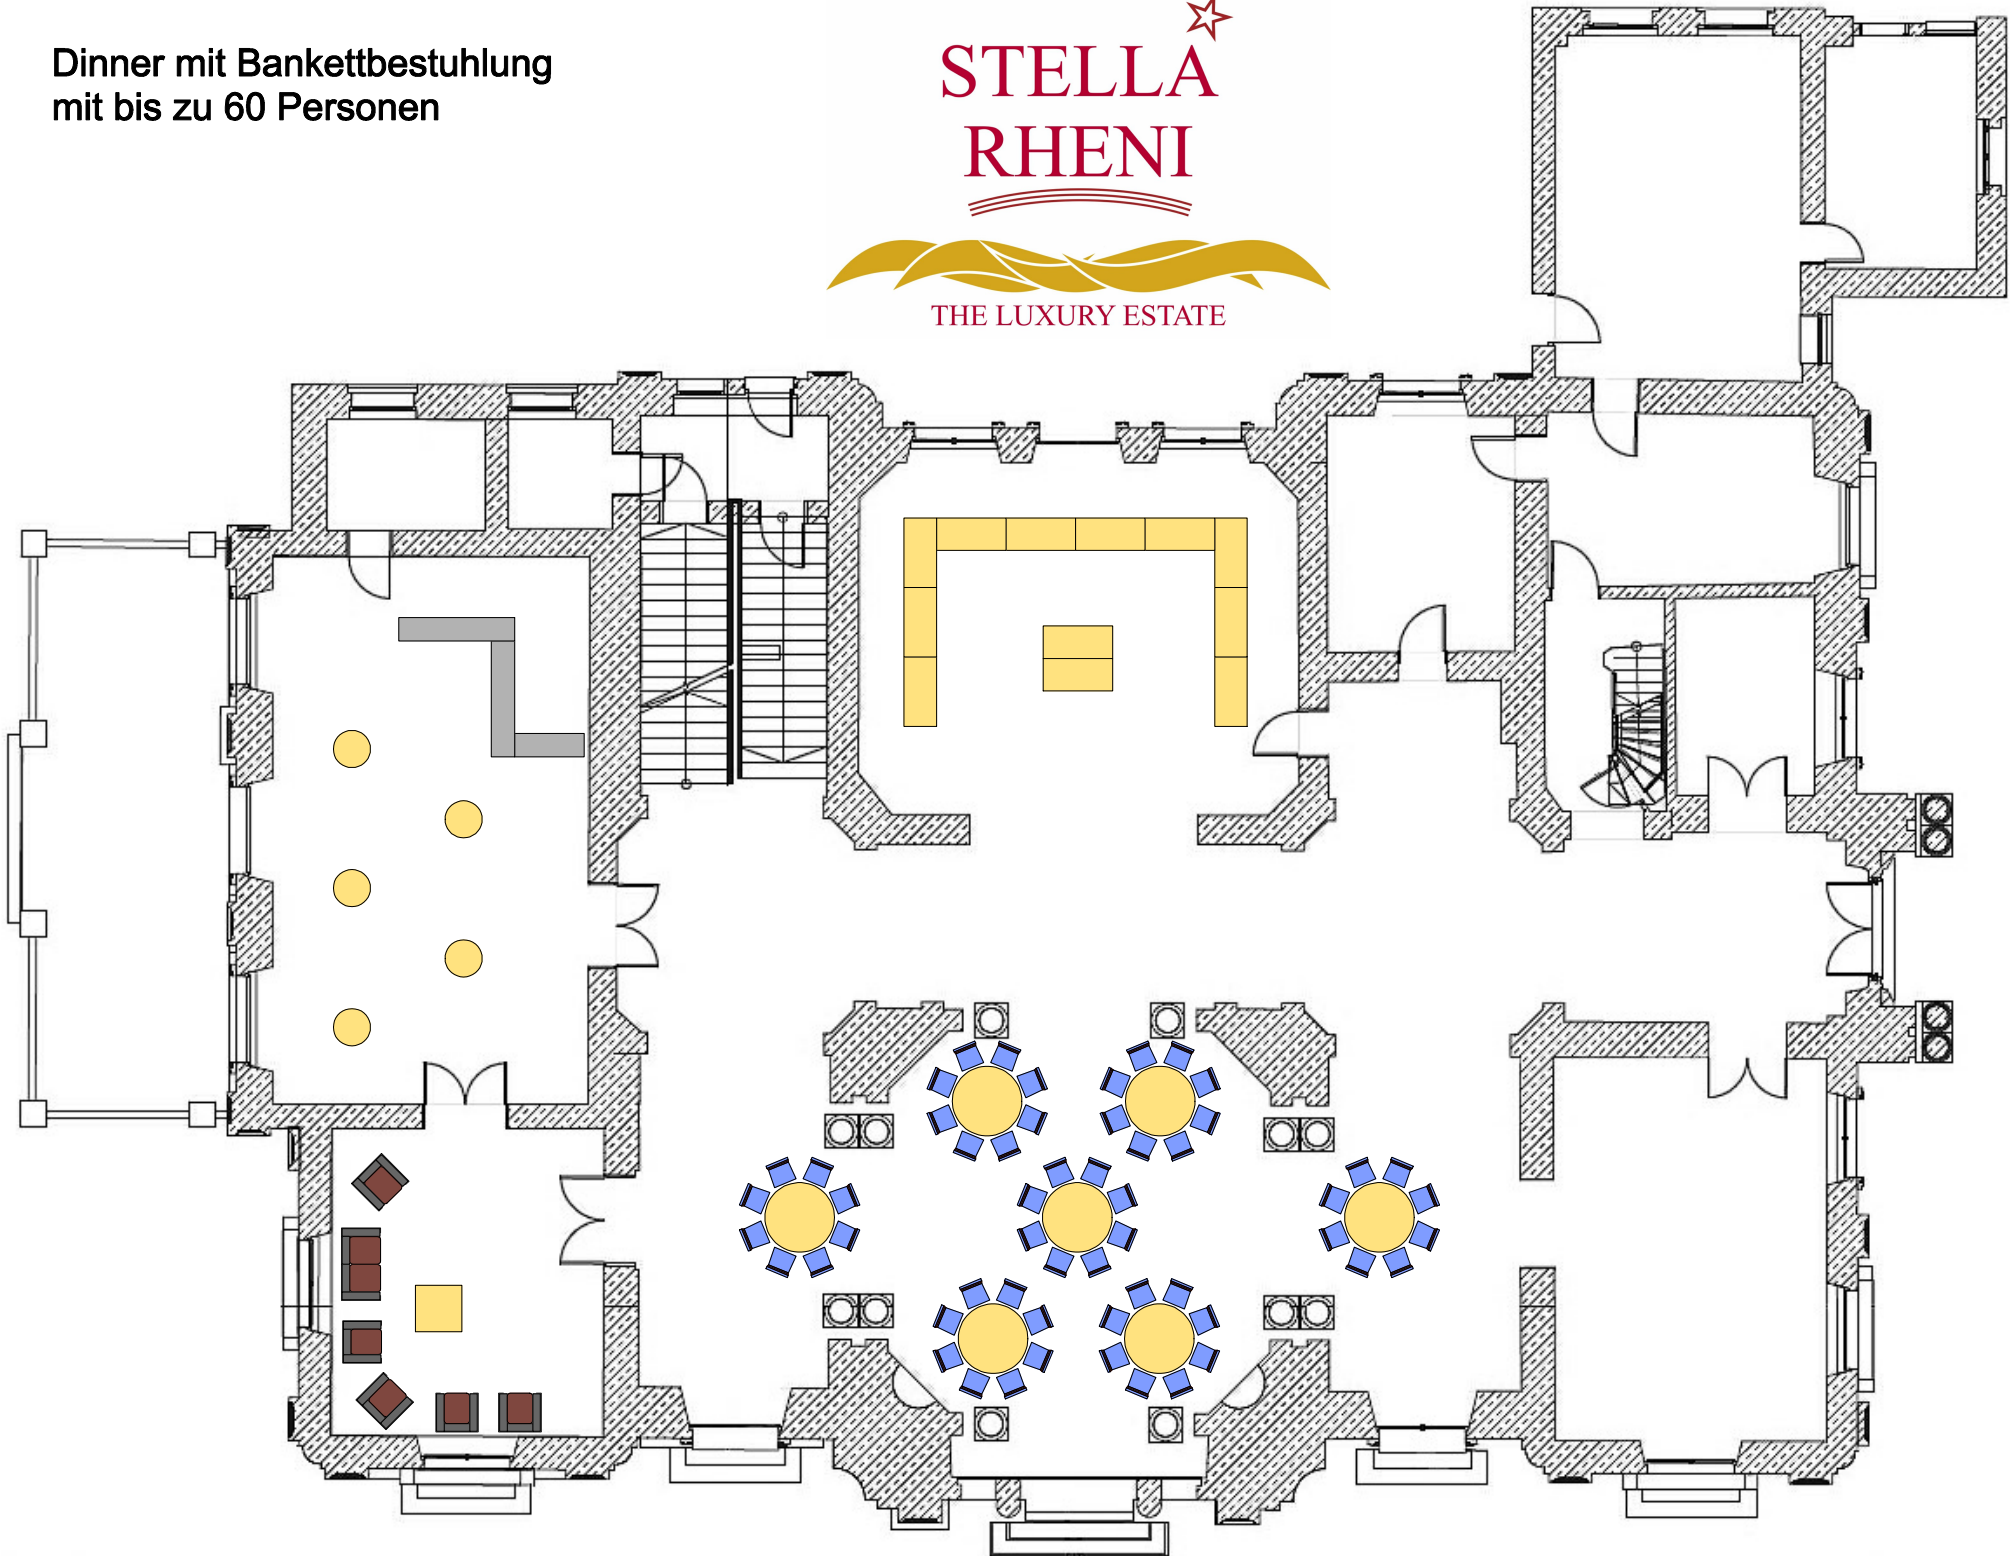

Dinner mit Bankettbestuhlung
mit bis zu 100 Personen

STELLA RHENI

THE LUXURY ESTATE

Dinner mit Bankettbestuhlung
mit bis zu 60 Personen

STELLA RHENI

THE LUXURY ESTATE

Dinner mit Bankettbestuhlung
mit bis zu 80 Personen

STELLA RHENI

THE LUXURY ESTATE

Dinner mit Bankettbestuhlung
mit bis zu 110 Personen

STELLA RHENI

THE LUXURY ESTATE

Dinner mit Bankettbestuhlung
mit bis zu 150 Personen

STELLA RHENI

THE LUXURY ESTATE