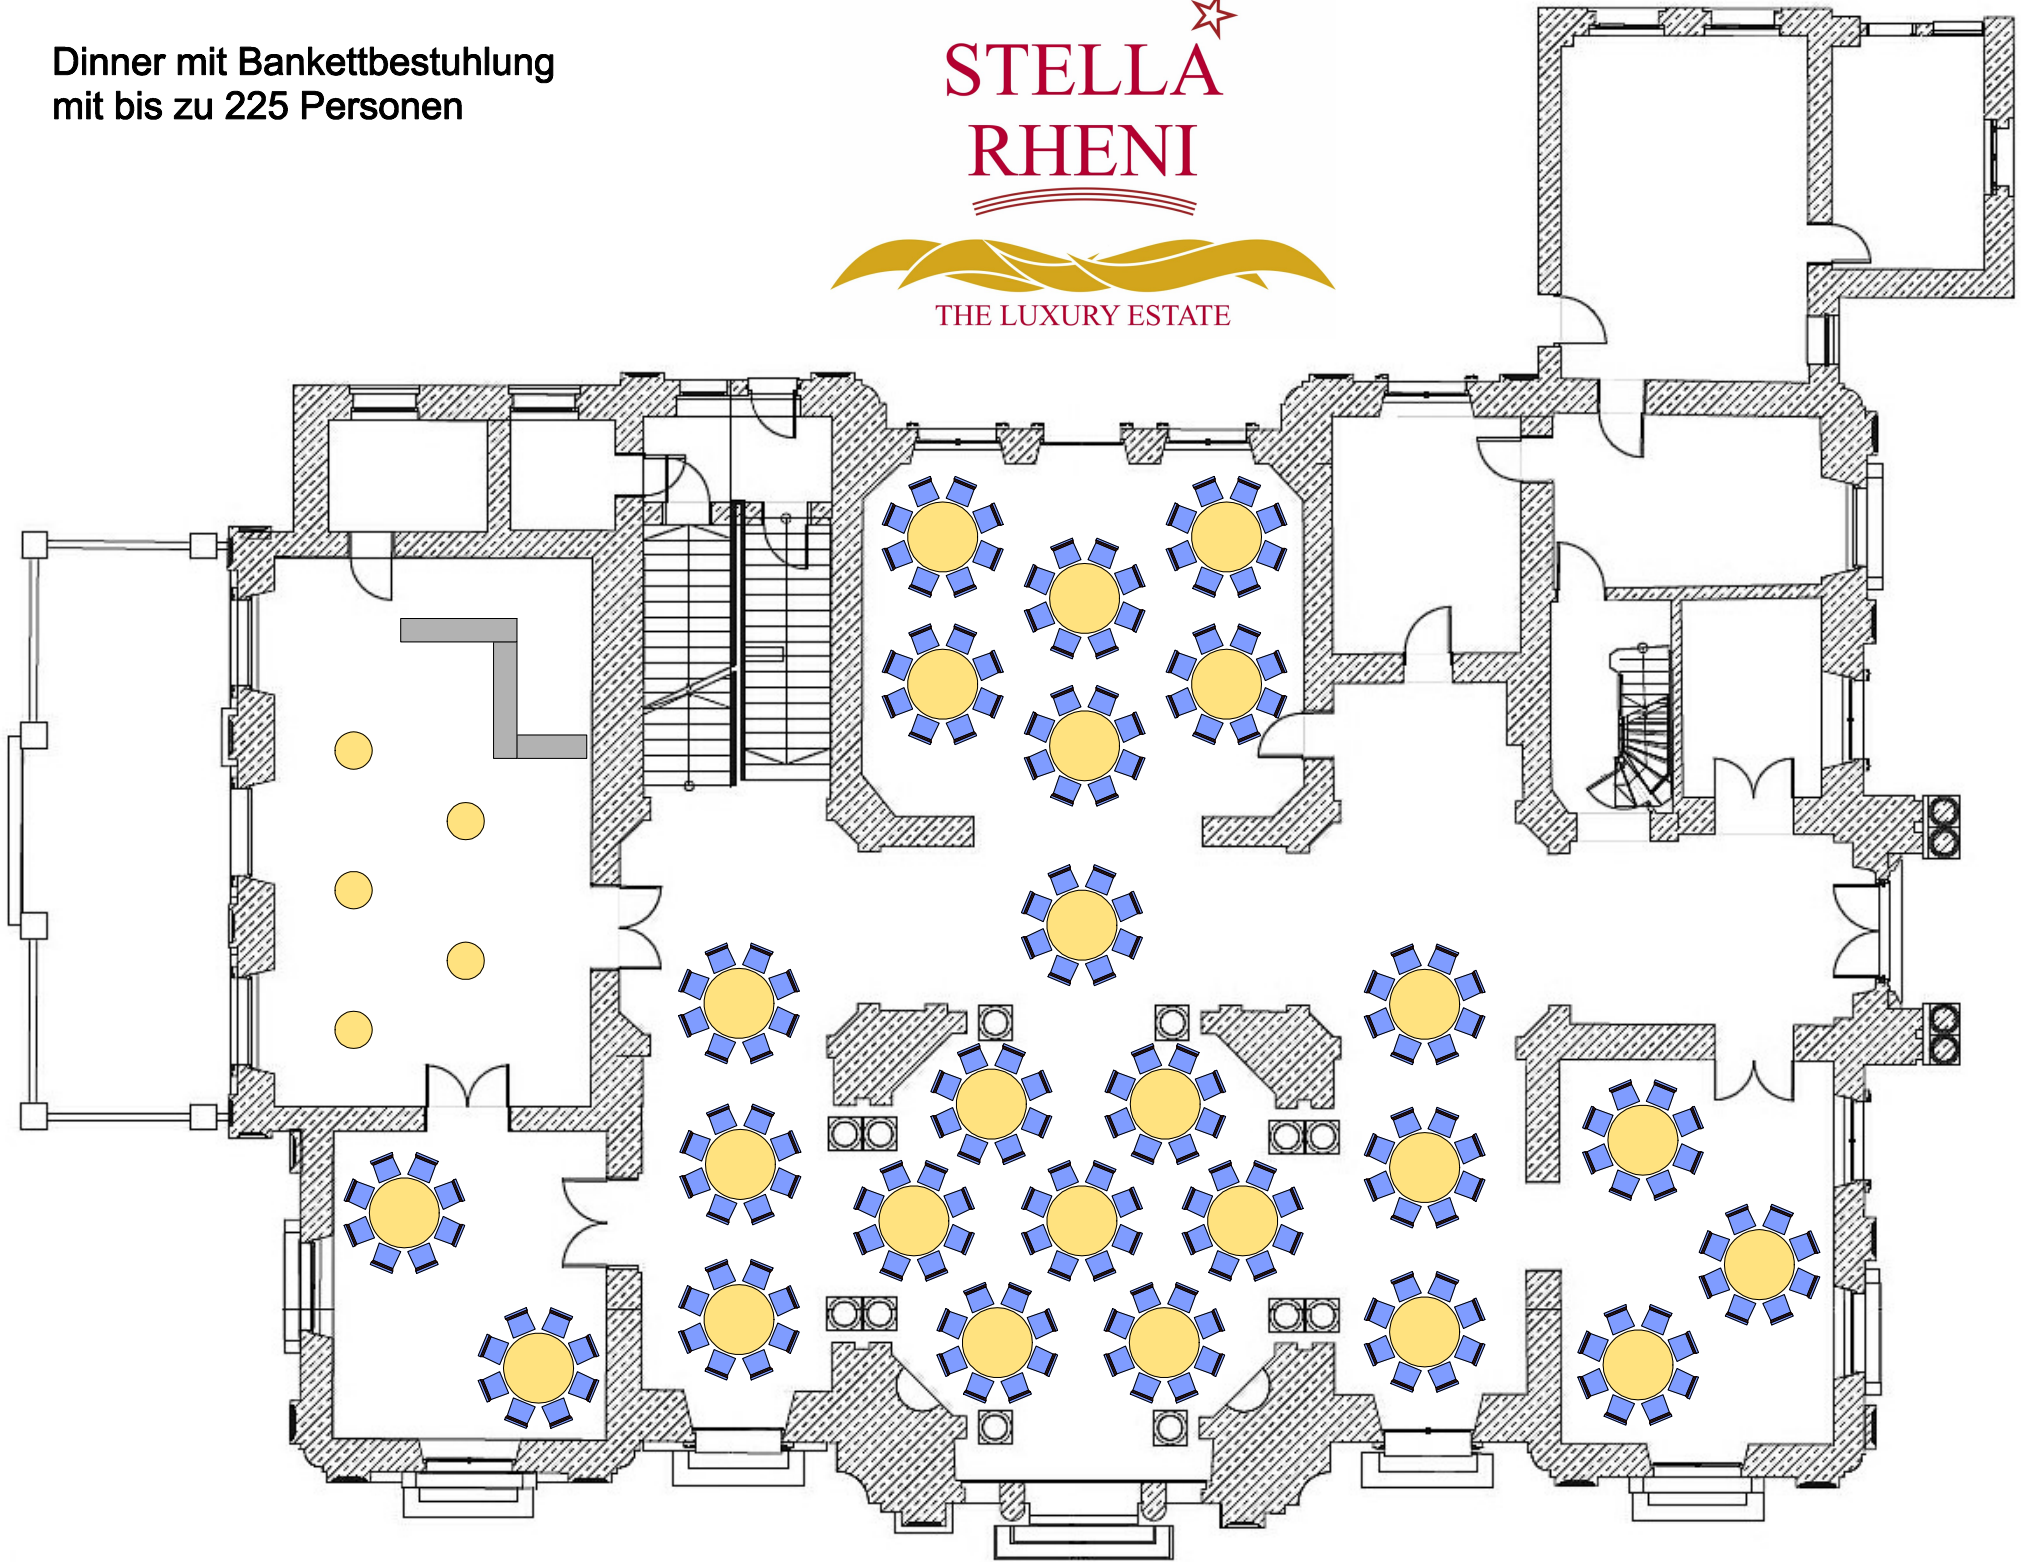

Dinner mit Bankettbestuhlung
mit bis zu 180 Personen

STELLA RHENI

THE LUXURY ESTATE

Dinner mit Bankettbestuhlung
mit bis zu 225 Personen

STELLA RHENI

THE LUXURY ESTATE

Dinner mit Bankettbestuhlung
mit bis zu 135 Personen