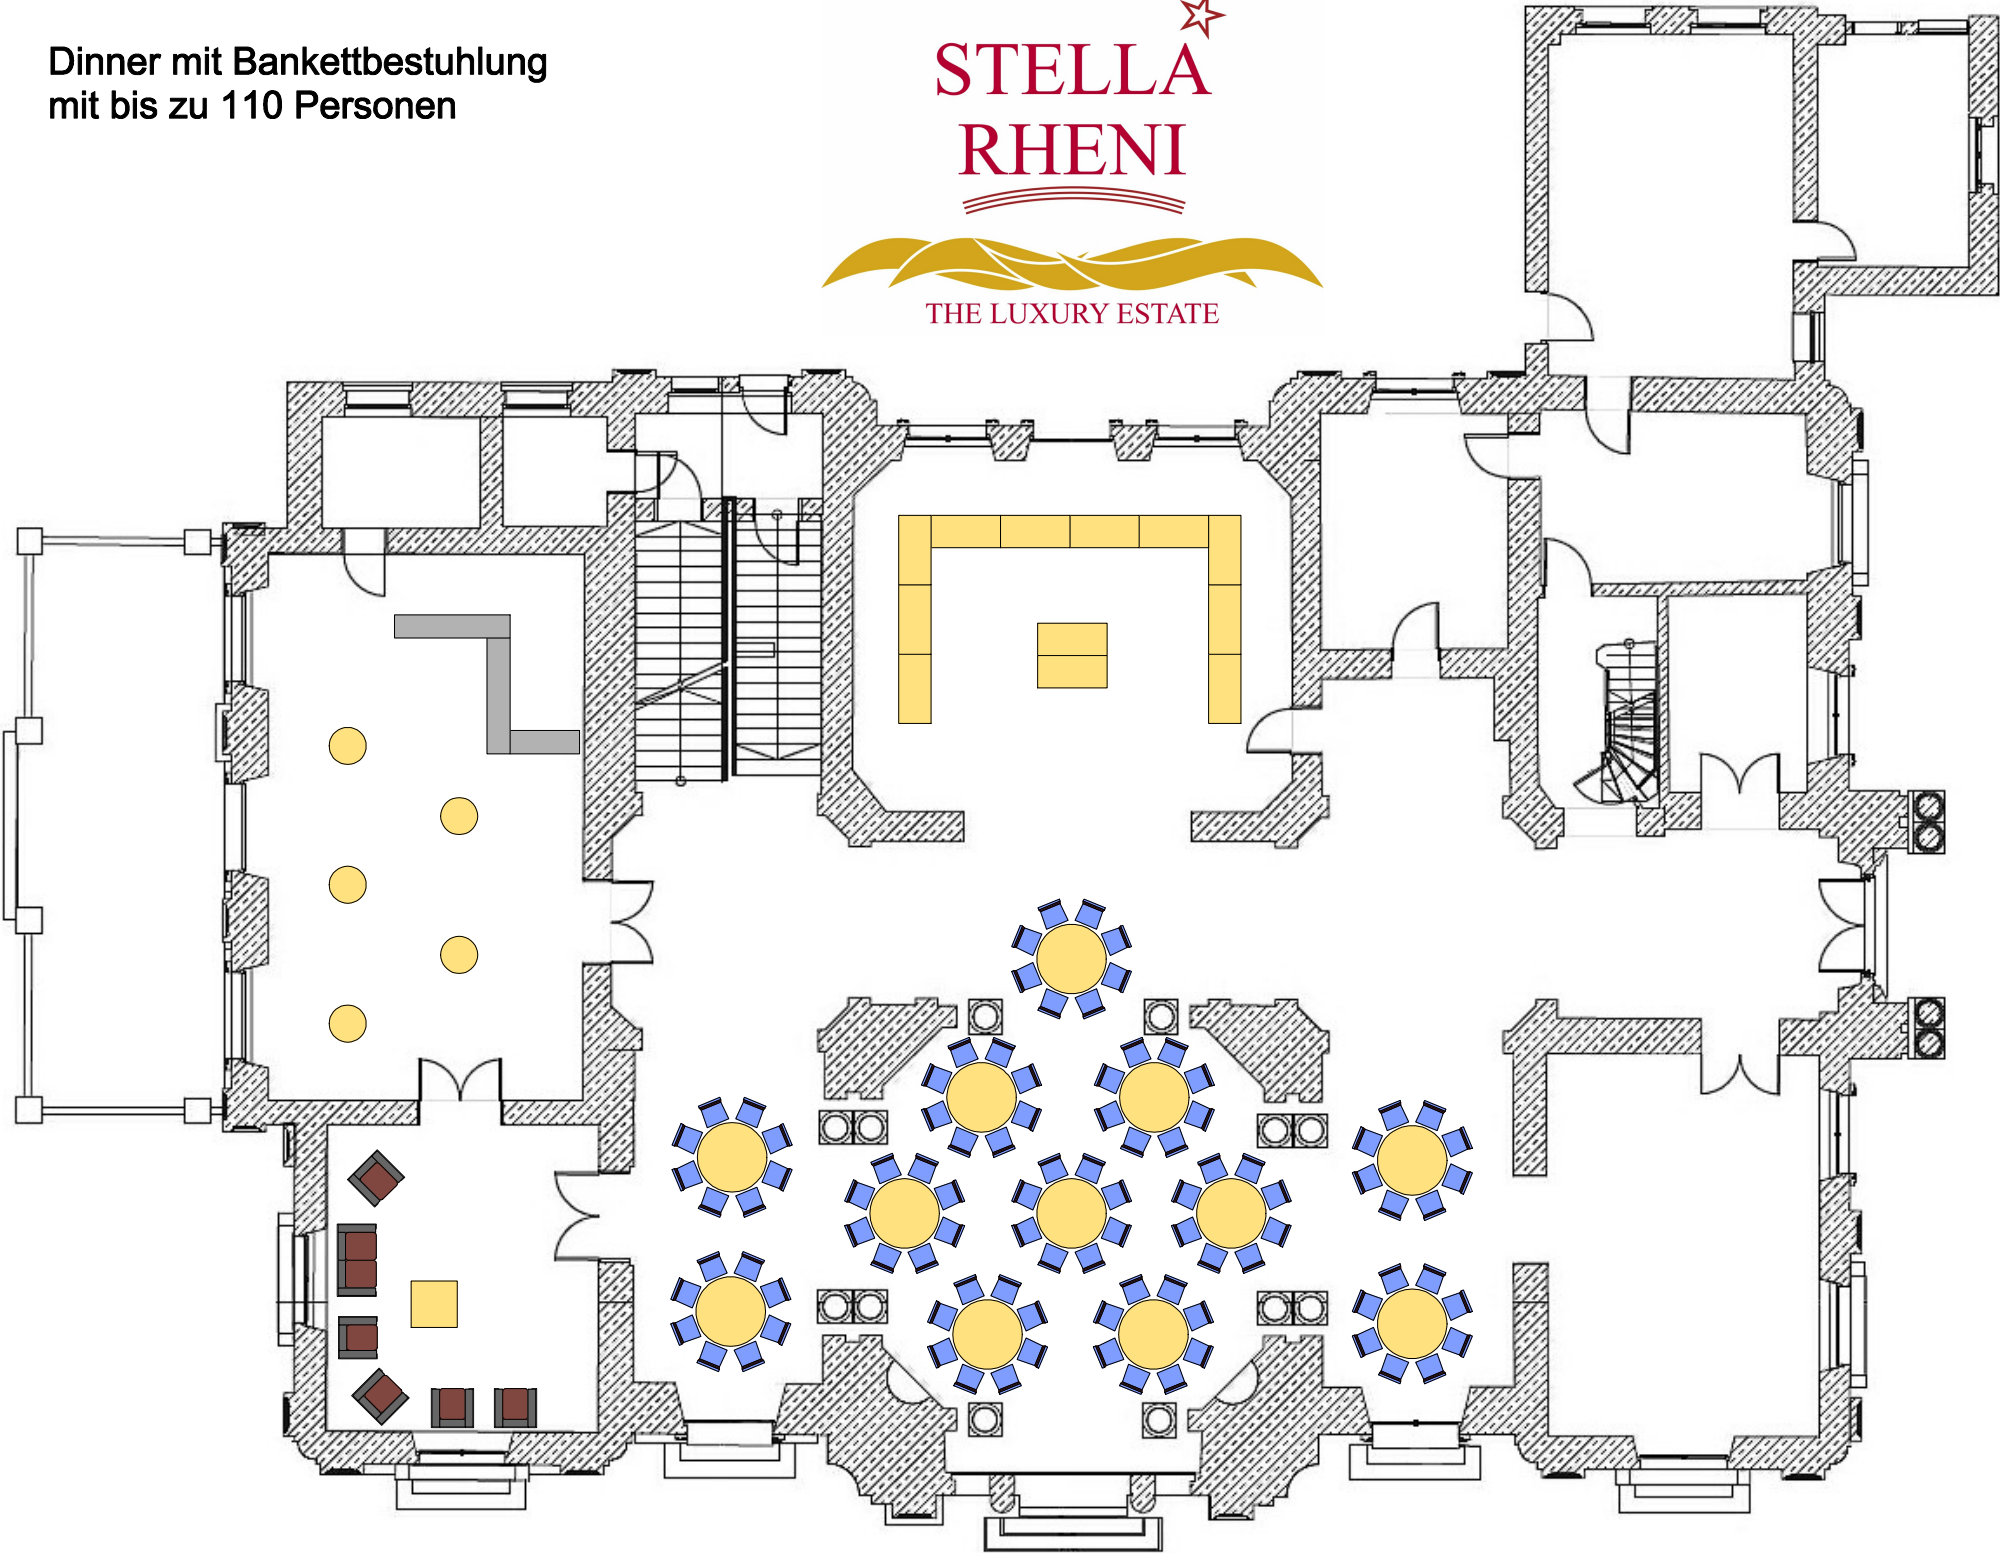

STELLA RHENI

THE LUXURY ESTATE

Dinner mit Bankettbestuhlung
mit bis zu 110 Personen

STELLA RHENI

THE LUXURY ESTATE

Dinner mit Bankettbestuhlung
mit bis zu 150 Personen

STELLA RHENI

THE LUXURY ESTATE

Dinner mit Bankettbestuhlung
mit bis zu 180 Personen

STELLA RHENI

THE LUXURY ESTATE

Dinner mit Bankettbestuhlung
mit bis zu 225 Personen

STELLA RHENI

THE LUXURY ESTATE

Dinner mit Bankettbestuhlung
mit bis zu 135 Personen