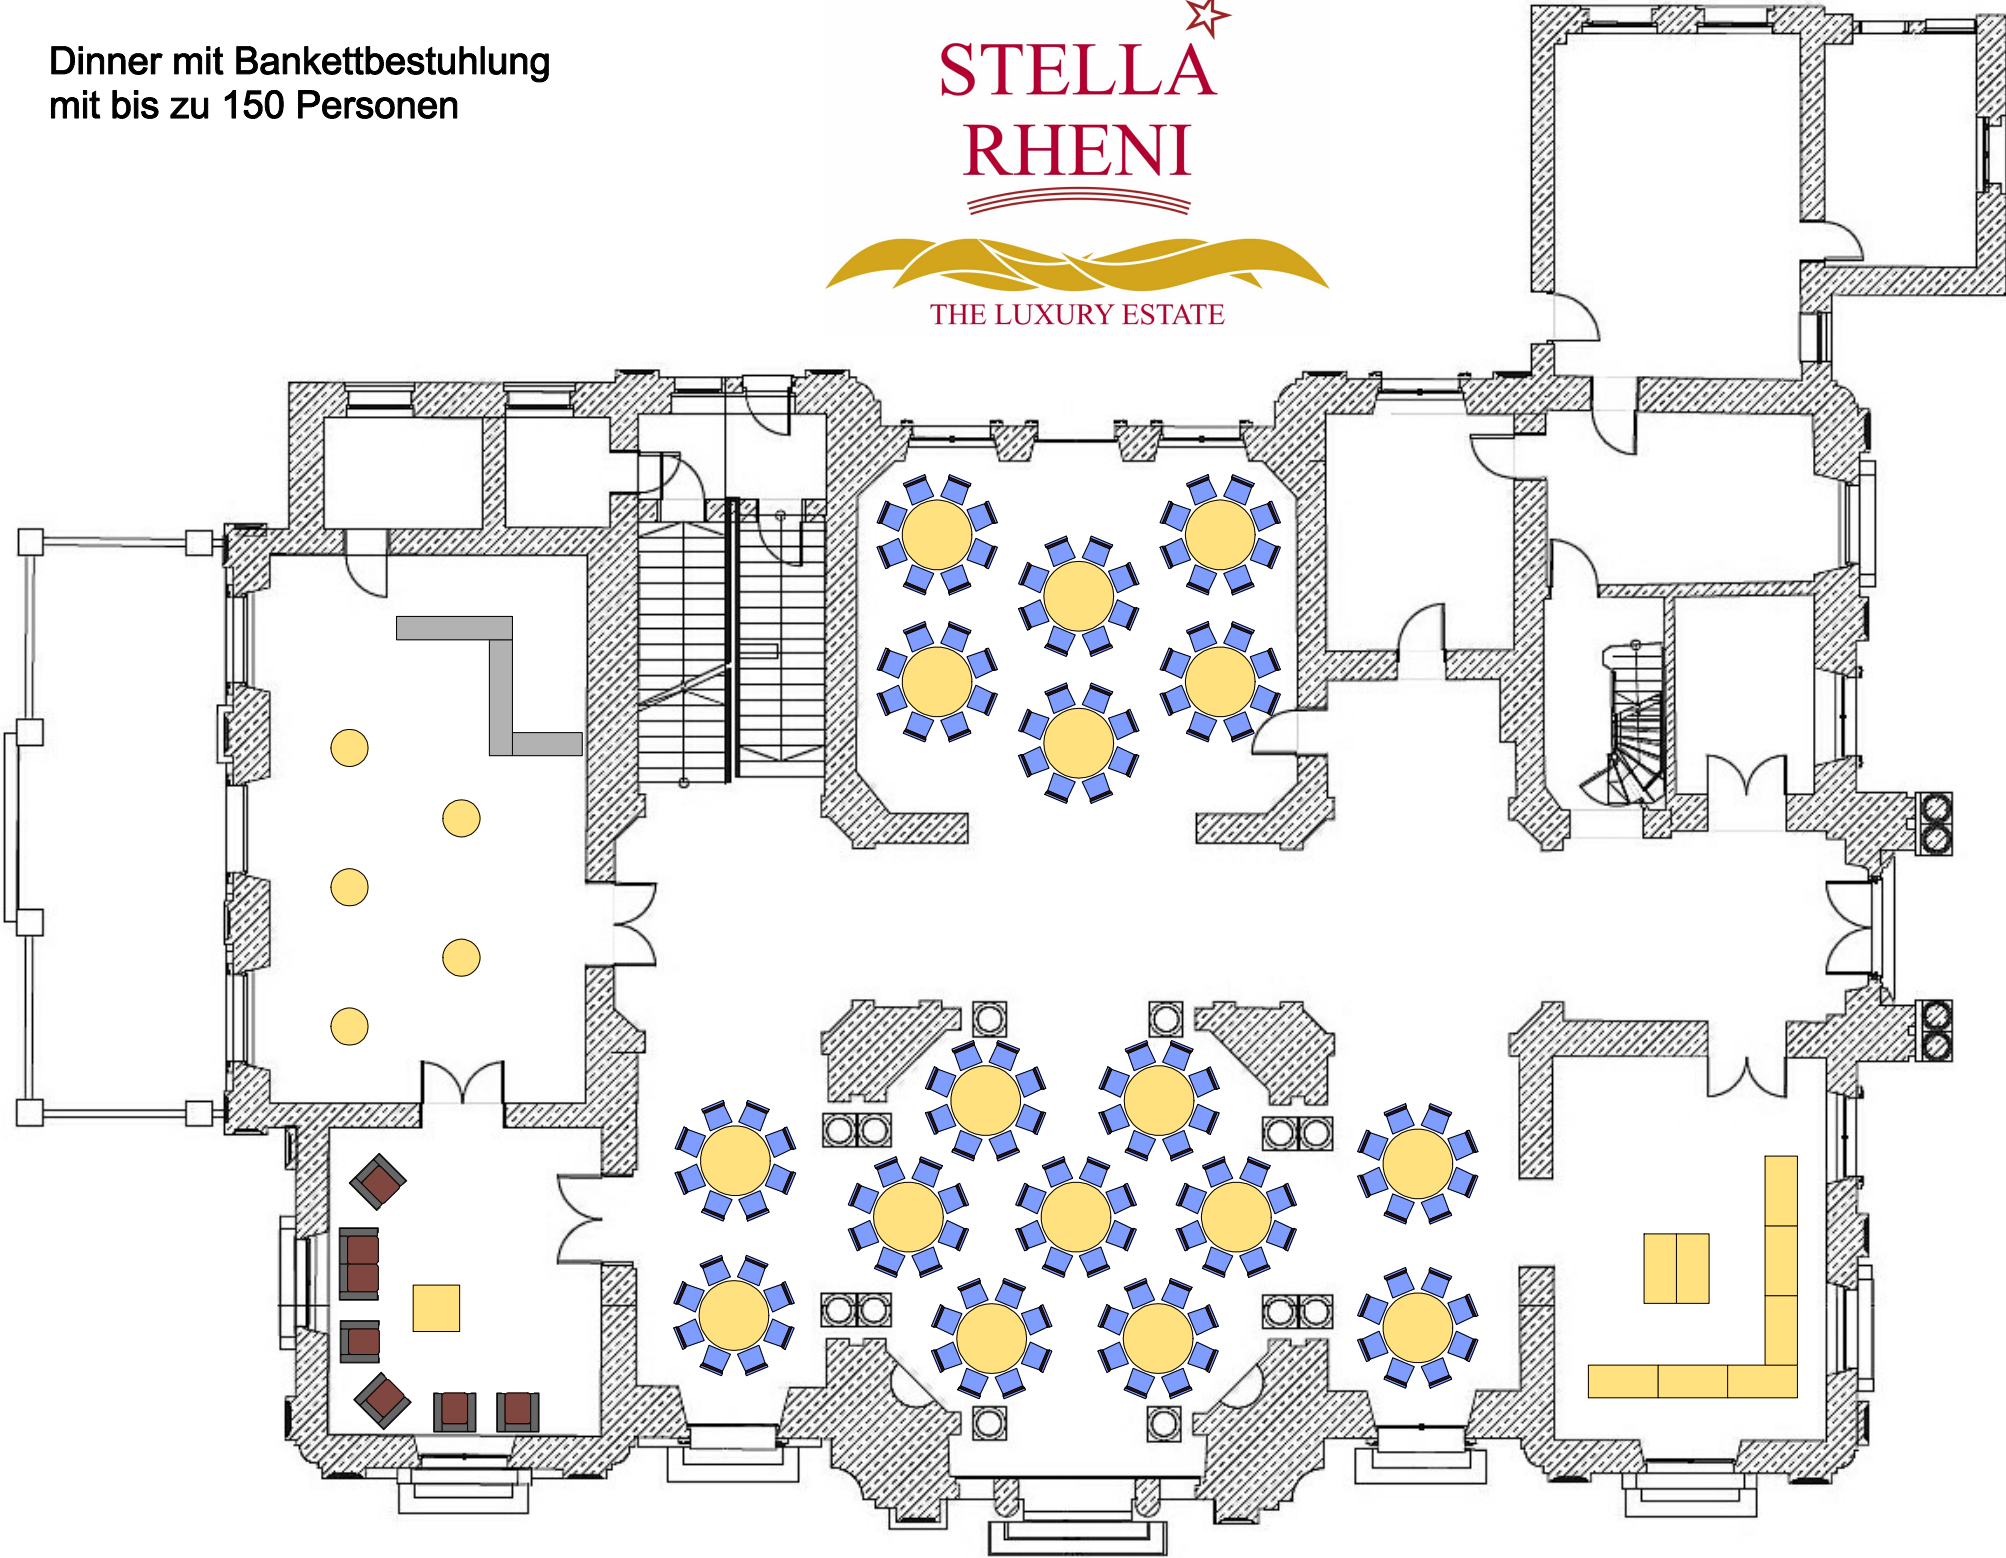

STELLA RHENI

THE LUXURY ESTATE

Dinner mit Bankettbestuhlung
mit bis zu 110 Personen

STELLA RHENI

THE LUXURY ESTATE

Dinner mit Bankettbestuhlung
mit bis zu 150 Personen

STELLA RHENI

THE LUXURY ESTATE