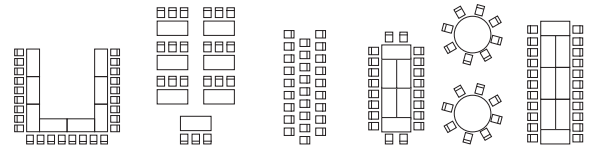

RAUMÜBERSICHT

	Größe in m ²	Preis in €	Personen max.	U-Form Personen	Parlament Personen	Reihe Personen	Block Pers.	Gala Pers.	Tafeln Pers.
EVENTLOCATIONS									
1. 4 Takt Hangar	2.300	10.900,00	4.000		1.320	2.600		1.280	1.368
2. 4 Takt Hangar Foyer (Einzelnutzung)	420	1.450,00							
3. 4 Takt Hangar (mit 4 TH)	420	750,00							
4. Historische Empfangshalle Firmen	323	1.950,00	300	40	140	300		192	240
5. Historische Empfangshalle Hochzeiten	323	1.000,00	300	40	140	300		192	240
6. Historische Empfangshalle Trauungen	323	750,00	300	40	140	300		192	240
7. Airpor Lounge	300	1.150,00	300						
8. 4 Takt Hangar Lounge	268	1.150,00	250	92	144	236			
9. 4 Takt Hangar Loft	124	850,00	100	36	56	90			
SEMINAR- UND TAGUNGSRÄUME									
10. Pit Lane	96	1.050,00	90	32	60	90			
11. Drivers Lounge	95	950,00							
12. Bugatti Lounge	64	600,00	63	28	36	45			
13. Pit Stop	58	650,00	45	28	24	45			
14. Michael Schumacher Lounge	49	750,00	35	24	24	35			
15. REWE Lounge	24	220,00	12						
16. Nikolaus A. Otto Lounge	22	200,00	12						
17. Cigars Lounge	19	180,00	8				5		
18. VW Lounge	15	150,00	7				7		