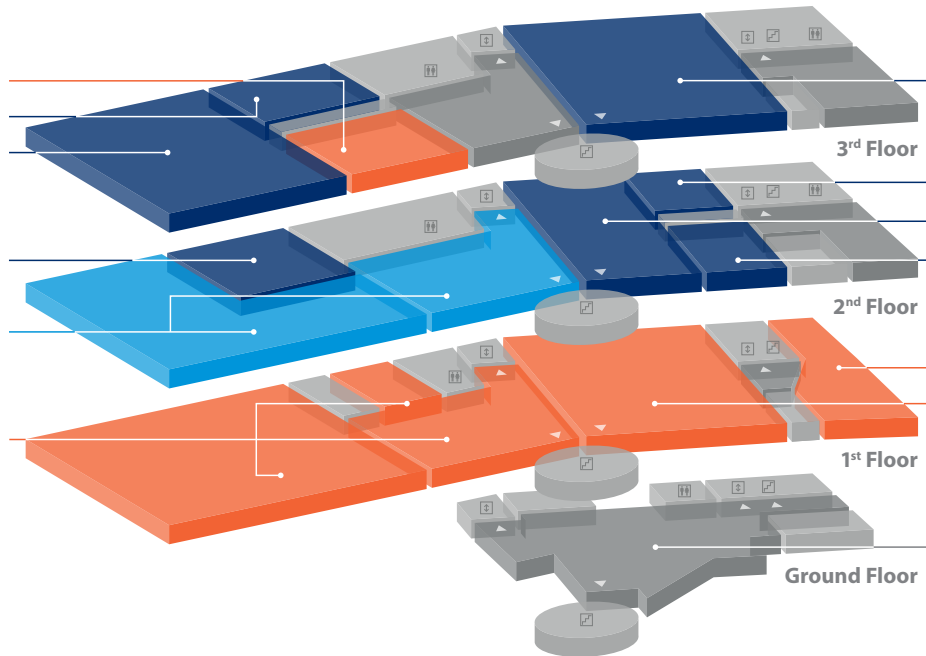

Workshop- und Seminarraum | 90 m²

Paris

Workshop- und Seminarraum | 30 m²

Technologies Experience

Value Chain Experience/ Streaming Studio

Welcome

Anmeldung | Empfang

Welcome & Foyer