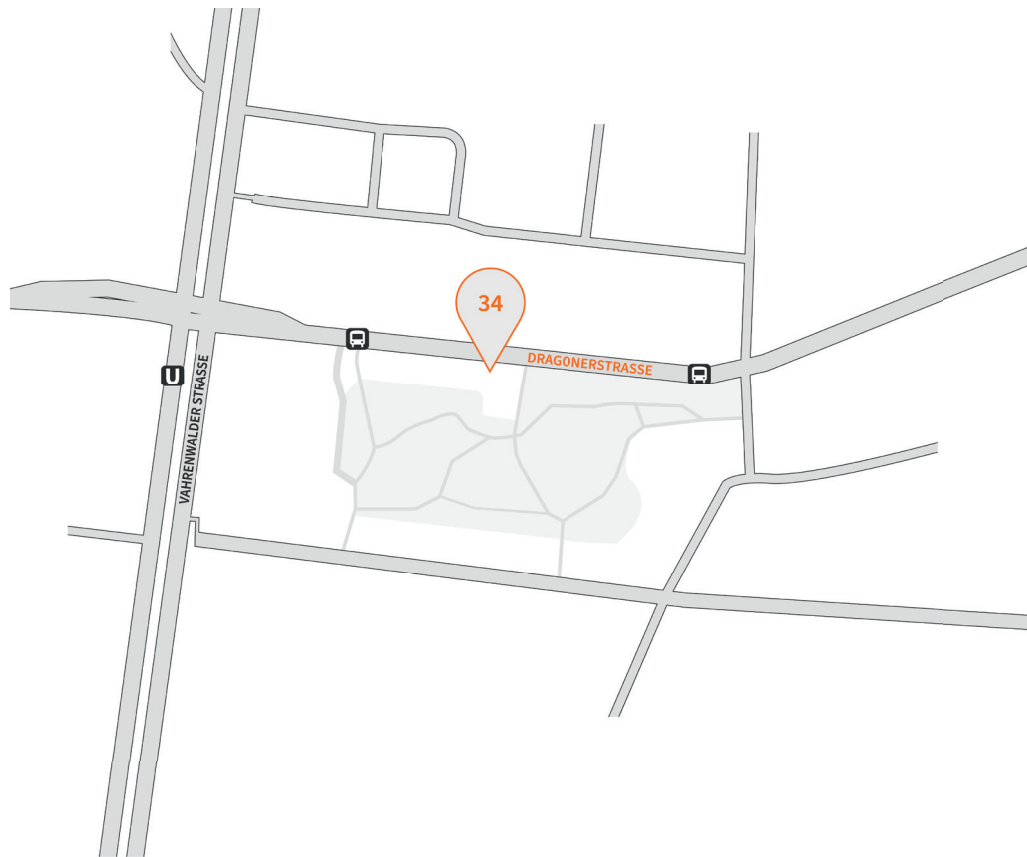

## Außenbereich

- Nutzungsverfläche: 630 m<sup>2</sup>
- Großzügiger Empfangsbereich zur Dragonerstraße
- Unser Forum ist ideal für Freie Trauungen
- Mit Blick auf den Vahrenwalder Park

## Lage

Das cavallo königliche reithalle ist der zentrale Punkt in der Dragonerstraße und einfach über die Vahrenwalder Straße, den Niedersachsenring oder die Ferdinand-Wallbrecht-Straße zu erreichen. Ideal gelegen für Stadtverkehr und öffentliche Verkehrsmittel ist die An- und Abreise ein Klacks: 10 min. zum Flughafen, 5 min. zum Hauptbahnhof. Ein Hotel ist fußläufig schnell erreichbar. Wir freuen uns auf euch!