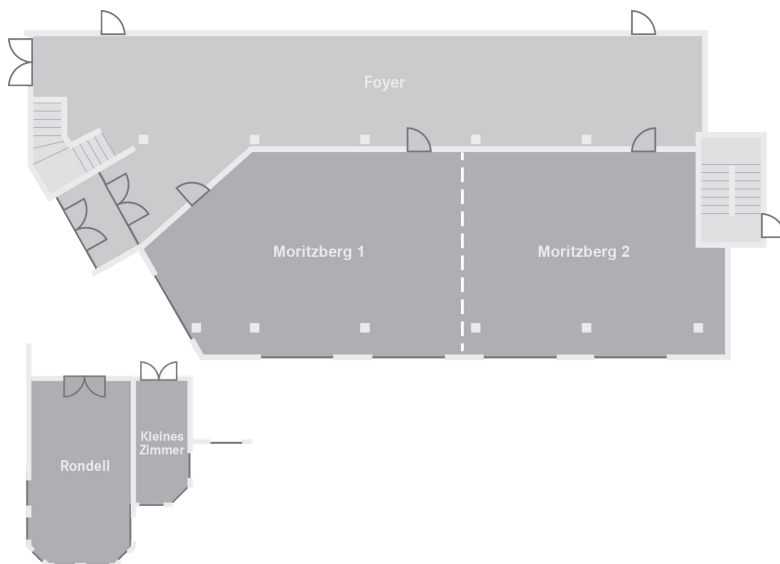

Raum	Flächenm²	Höhe m	Längem	Breite m	Kino	Parlam.	U-Form	Bankett	B.-Tafeln	Block	Kreis
Kleines Zimmer	10	3,0	5,0	2,0	-	-	-	-	8	-	-
Rondell	30	3,0	8,0	4,2	-	-	-	-	30	24	-
Mauritius I	28	3,8	7,0	4,0	20	10	10	-	-	10	14
Mauritius II	28	3,8	7,0	4,0	20	10	10	-	-	10	14
Berghölzchen	48	3,8	9,0	5,5	45	30	22	30	-	24	18
Moritzberg I	108	3,8	12,0	9,0	70	50	34	48	50	28	40
Moritzberg II	81	3,8	9,5	9,0	60	35	22	32	40	24	26
Moritzberg I + II	189	3,8	21,5	9,0	160	90	45	80	110	-	60
Moritzberg+Foyer	320	3,8	21,5	14,0	180	120	45	130	180	-	60

Erdgeschoss