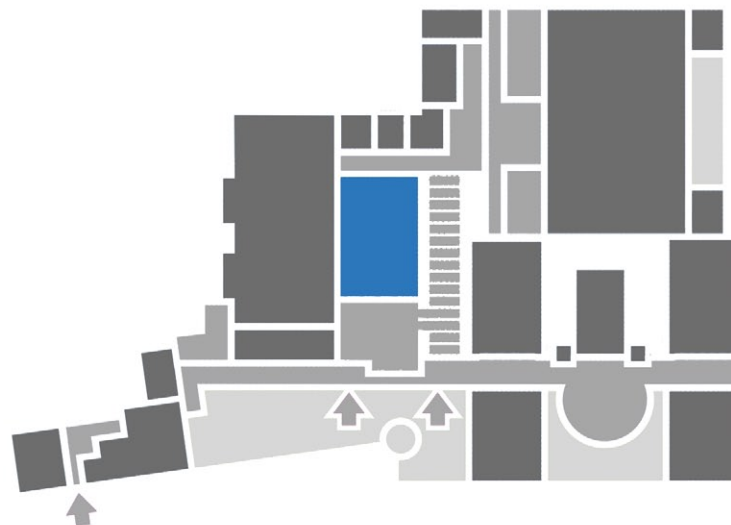

congress centrum
DESIGNHOTEL****
WIENECKE XI. HANNOVER

Raum	Fläche in m²	Raumiete Netto	Parlament mit 1,50m Abstand	Parlament ohne Abstand	Kino ohne Abstand
Kleiner Saal	317,00	€ 2.377,50	55	150	250

Die zurückhaltend klaren Linien des Kleinen Saal schaffen eine elegant-sachliche Atmosphäre und ermöglichen gleichzeitig eine besondere Dekoration. Die vielseitigen Beleuchtungsmöglichkeiten unterstützen Sie in Ihren individuellen Stimmungswünschen: Der Raum bietet grenzenlose Möglichkeiten für Veranstaltungen bis zu 65 Personen. Und wenn das nicht reicht, erweitern Sie nach Belieben: z.B. um einen direkt angrenzenden Thekenbereich, das Saalfoyer oder den großen Saal...

...besonders reizvoll ist die Möglichkeit, vom kleinen Saal direkt nach draußen zu gelangen.

WIENECKE XI.

Innovative Congress- und Hospitality-Konzepte. Kreative Umsetzung. Nachhaltige Bewirtschaftung.

Alles über unsere unterschiedlichen Häuser, unsere unendlichen Möglichkeiten und unser Engagement unter www.wienecke.de