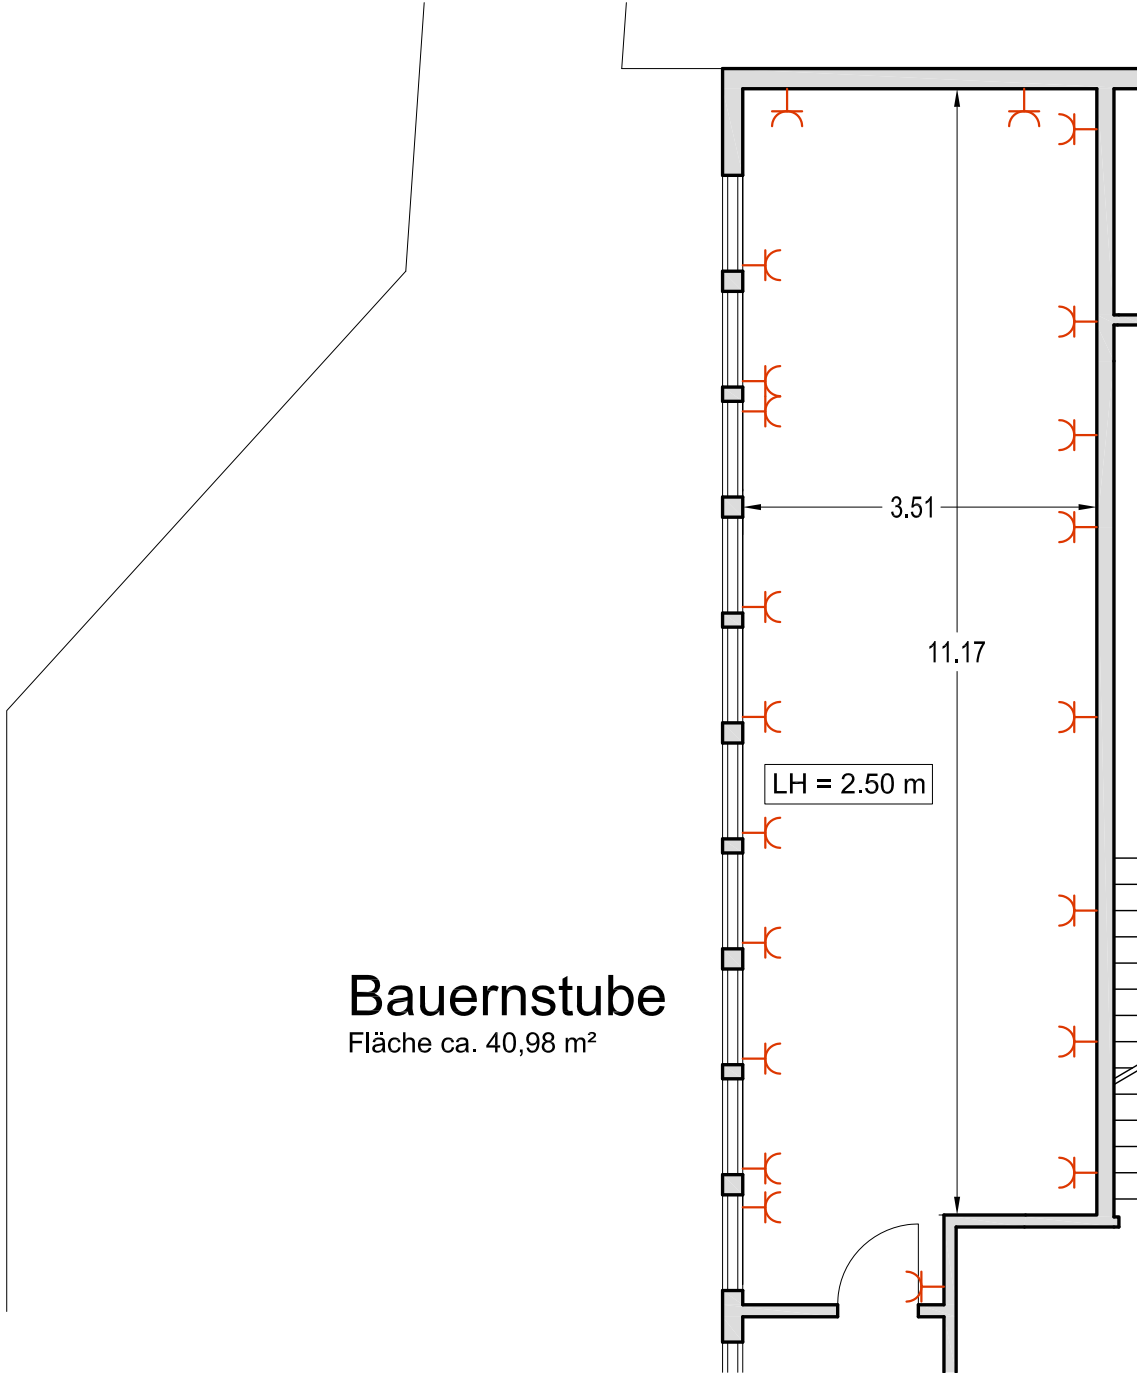

Legende:

Steckdose

Telefon -
Anschluss

Beamer -
Anschluss

Audio -
Anschluss

Mikrofon -
Anschluss

Beamer -
Gerät

Datendose
/CAT

Antennen-
Steckdose

Bauernstube
Fläche ca. 40,98 m²

Basis der Darstellung der Grundstücksgrenzen, Nachbarbebauung und Lageplan:
Digitale Pläne von map+architektur, Esplanade 15, 22354 Hamburg.
Die Plangrundlage wurde weiterbearbeitet. Alle Maße und Angaben sind vor Ort zu prüfen!

Titel

Veranstaltungsräume			
Mellingburger Schleuse, Mellingburgredder 1, 22395 Hamburg			
Maßstab:	Datum:	Gez:	
1 : 75	27.07.2017	LE	Bauernstube
Proj.-Nr.:	Ber.:	Zeich.Nr.:	Index
18515	MS	S_Bauernstube	01
Dateiname:		18515_S_Konf_00	