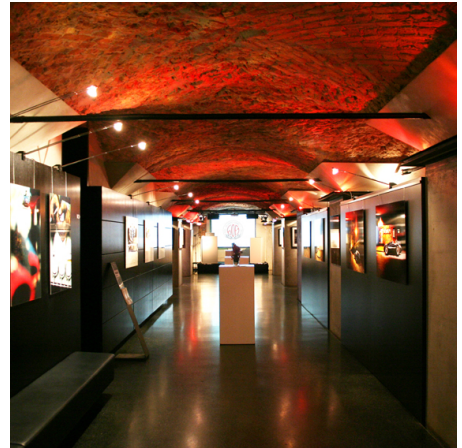

TRAITEUR WILLE

FEINE KOCHKUNST

GEWOLBEKELLER HAFENCITY

Seit April 2008 besteht die Design-Location Automuseum PROTOTYP Lofts in Hamburgs Hafencity.

Es gibt mehrere Veranstaltungsräume in dem faszinierenden Bau, sodass Events mit bis zu 1.200 Personen durchgeführt werden können.

Die alte Industriearchitektur wurde bei der Sanierung mit modernen Architekturelementen kombiniert.

Das Ergebnis ist eine Special Location, die keine Wünsche offen lässt.

Das Untergeschoss gliedert sich in Lounge (304 m²) und Nordtrakt (111 m²). Ein Highlight ist der atmosphärische Lichtgraben, der für eine besondere Stimmung bei Ihrer Veranstaltung sorgt. Für Ihren Event können Sie eine bereits vorhandene Bar nutzen.

Den An- und Abtransport von weiterem Equipment erleichtert ein Lastenfahrstuhl.

Ausstattung / Facts

- Sturmflutsicher
- Anwohnerfrei
- Atmosphärischer Lichtgraben
- Installierte Bar
- Künstler-Backstage Bereich
- Personal Toiletten und Dusche
- Lastenfahrstuhl

Technik

- Professionelle Veranstaltungstechnik
- W-LAN

GEWOLBEKELLER HAFENCITY

Raumkapazität

ca. 304 m² Nutzfläche

Bestuhlungsbeispiele

- 70 Personen in Theater
- 70 Personen in Gala
- 35 Personen im Parlament
- 90 Personen an der Tafel
- 200 Personen Empfang