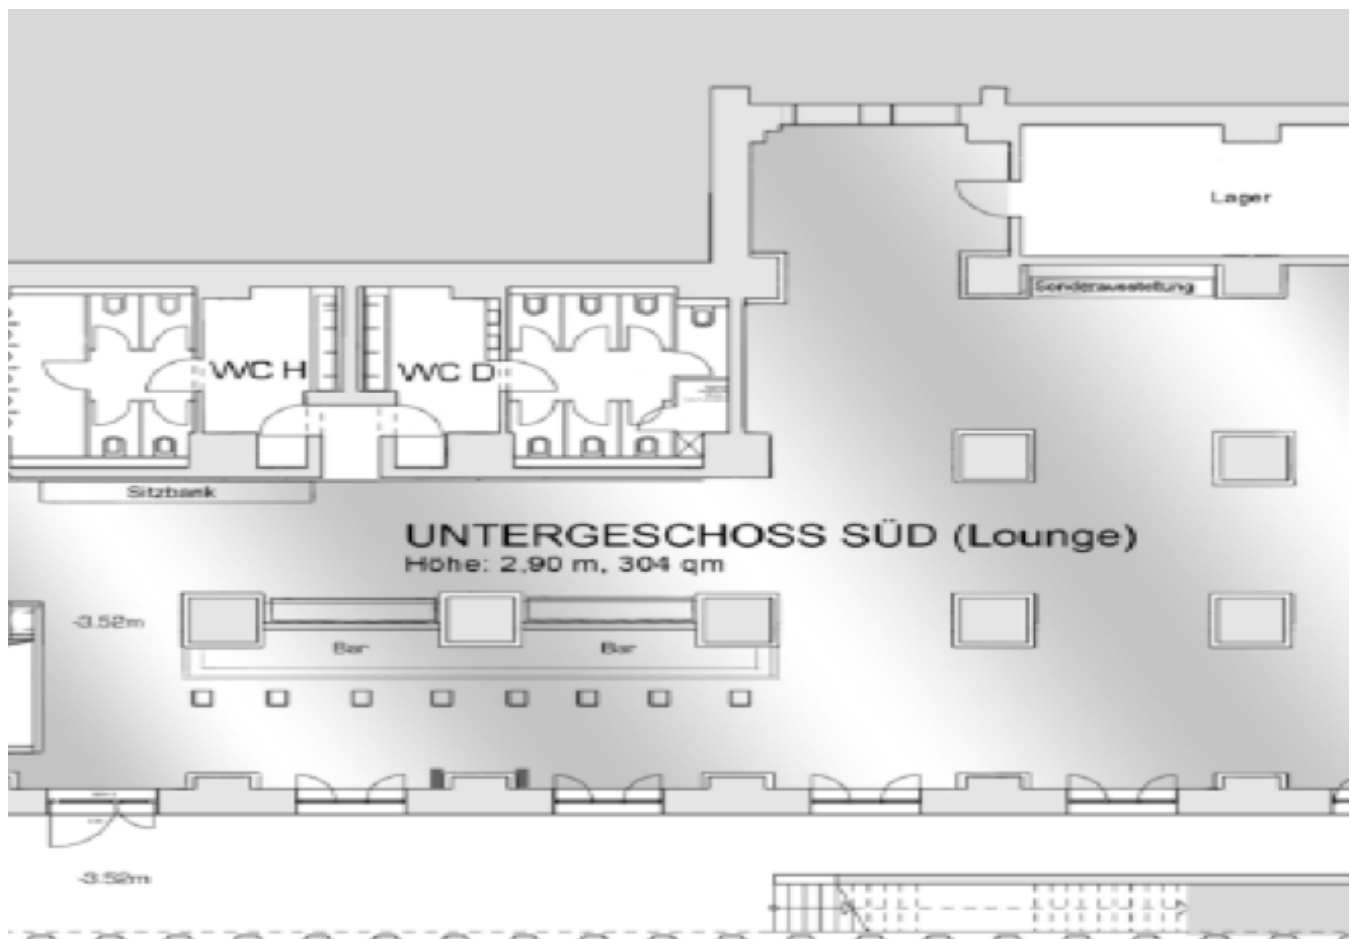

Die alte Industriearchitektur wurde bei der Sanierung mit modernen Architekturelementen kombiniert.

Das Ergebnis ist eine Special Location, die keine Wünsche offen lässt.

Das Untergeschoss gliedert sich in Lounge (304 m²) und Nordtrakt (111 m²). Ein Highlight ist der atmosphärische Lichtgraben, der für eine besondere Stimmung bei Ihrer Veranstaltung sorgt. Für Ihren Event können Sie eine bereits vorhandene Bar nutzen.

Den An- und Abtransport von weiterem Equipment erleichtert ein Lastenfahrstuhl.

Ausstattung / Facts

- Sturmflutsicher
- Anwohnerfrei
- Atmosphärischer Lichtgraben
- Installierte Bar
- Künstler-Backstage Bereich
- Personal Toiletten und Dusche
- Lastenfahrstuhl

Technik

- Professionelle Veranstaltungstechnik
- W-LAN

GEWOLBEKELLER HAFENCITY

Raumkapazität

ca. 304 m² Nutzfläche

Bestuhlungsbeispiele

- 70 Personen in Theater
- 70 Personen in Gala
- 35 Personen im Parlament
- 90 Personen an der Tafel
- 200 Personen Empfang