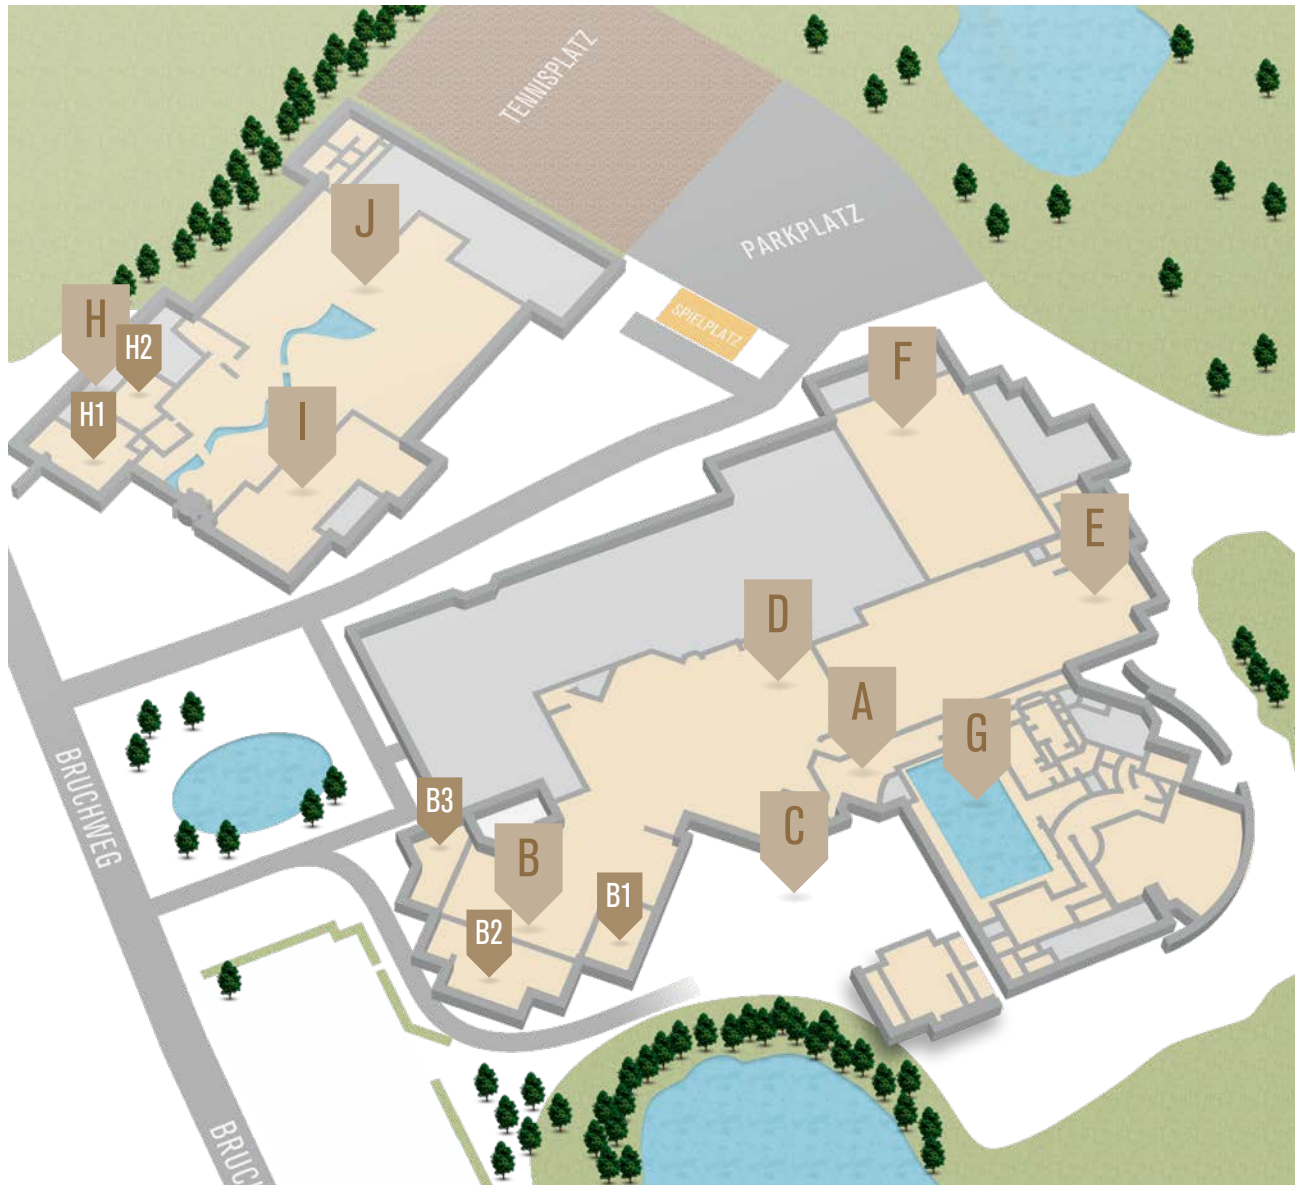

INNENZENTRUM EUROSTRAND LÜNEBURGER HEIDE

- | | | |
|------------------------------|-------------------------------|----------------------------------|
| A Rezeption | C Restaurant Terrasse | H Tagungszentrum |
| B Restaurant Seeblick | D Buffet | H1 Tagung Trier |
| B1 Terrassenzimmer | E Restaurant Bierstube | H2 Tagung Bernkastel-Kues |
| B2 Fontänenzimmer | F Bowlingcenter | I Boutique / Shop |
| B3 Blumenzimmer | G Schwimmbad / Sauna | J Eurotropic-Halle |