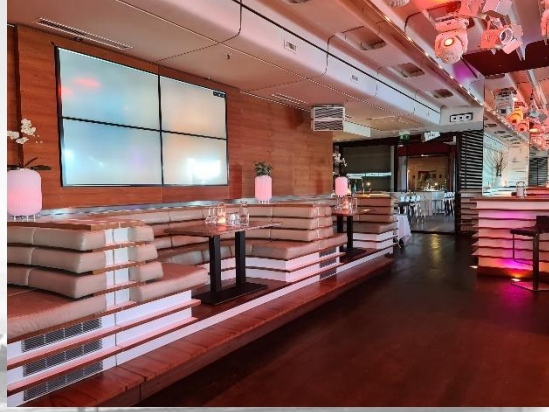

EINGANG WINTERGARTEN

BAR

EVENT  
150 m<sup>2</sup>

DINNER & TANZ

APERÖ  
BAR

FOTO  
BOX

BÜFFET

BÜFFET

Wintergarten

Laserprojektion Dockland

Wintergarten

Büffet

Terrasse

Tanzfläche

Bar

Lounges

Bühne

Innenbereich

DJ Pult

Passage

Aperitif

Passage