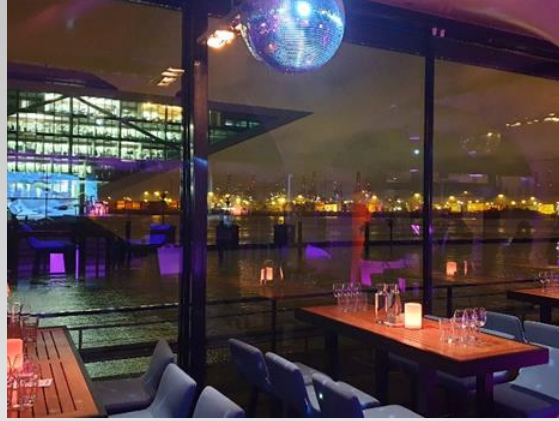

EINGANG WINTERGARTEN

BAR

EVENT  
150 m<sup>2</sup>

DINNER & TANZ

APERÖ  
BAR

FOTO  
BOX

BÜFFET

BÜFFET

BÜHNE  
MIT ÖFFENBAREN FENSTERN  
DINNER  
EVENT WINTERGARTEN  
130 m<sup>2</sup>

EINGANG WINTERGARTEN

ELBWANDERWEG

20

8,10

21,50

8,60

4,30

4,50

8,60

64

ELBE

Wintergarten

Wintergarten

Wintergarten

Büffet

Wintergarten

Laserprojektion Dockland

Wintergarten

Büffet

Terrasse

Tanzfläche

Bar

Lounges