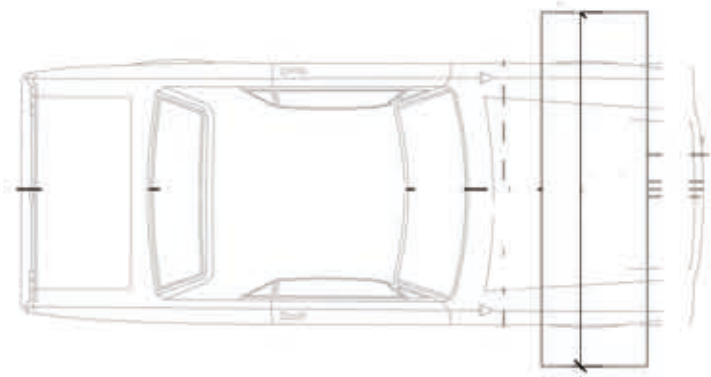

showroom EG

2x16 A
2x230 V

WC
Catering

26,76

10,35

10,50

3,12
3,12

4,52