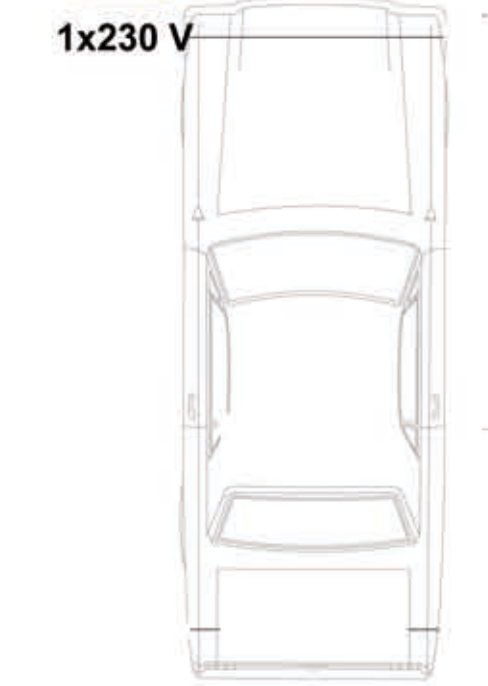

Bar

3x230 V

2x230 V

1x230 V

2x230 V

2x230 V

2x230 V

1x230 V

showroom EG

2x16 A
2x230 V

WC
Catering

26,76

10,35

10,50

3,12
3,12

4,52