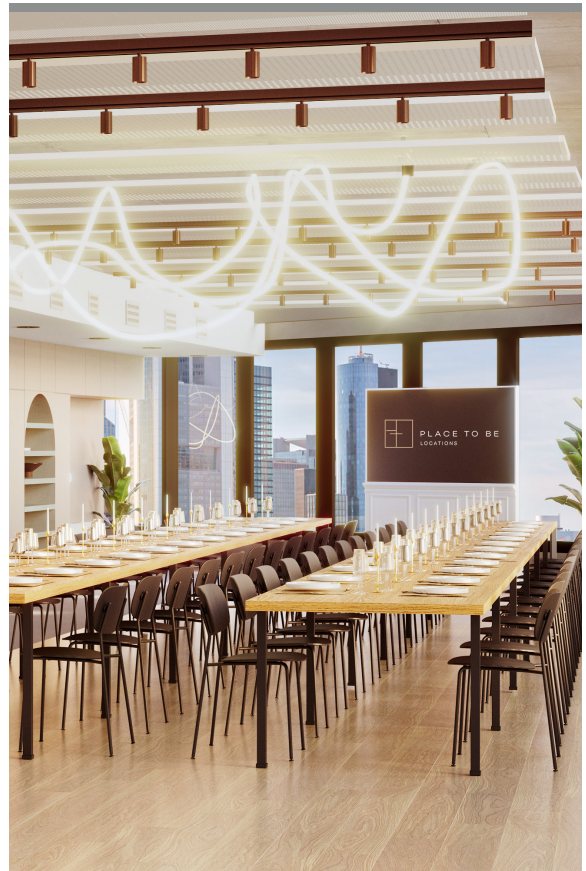

## Ausstattung Sky Lounge

186 qm Fläche  
Soundsystem an der Decke verbaut  
kostenfreies WLAN  
1x Flipchart & 1x Pinnwand  
85 Zoll UHD Flatscreen rollbar  
120 schwarze Stühle  
Tische bis 120 PAX  
262 qm Dachterrasse  
Mischpult  
1x Funkmikrofon  
Lounge Ecke  
Verdunklung zur Sonnenseite  
mobile Kochinsel  
1x Moderationskoffer

## Ausstattung Manhattan Lounge

105 qm Fläche  
Soundsystem an der Decke verbaut  
kostenfreies WLAN  
1x Flipchart  
85 Zoll UHD Flatscreen rollbar  
30 schwarze Stühle  
262 qm Dachterrasse  
Lounge Ecke  
Verdunklung zur Sonnenseite  
fest installierte Küchenzeile  
1x Funkmikrofon